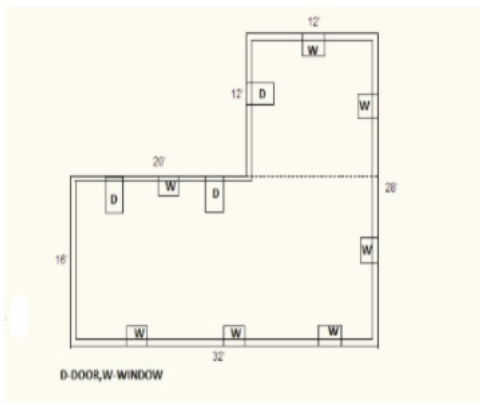

নিৰ্বাচক পঞ্জীয়ন বিষয়াৰ স্বাক্ষৰ

Nazri Naksha

Google Map View

Polling Station Building Front View

ভোটগ্ৰহন কেন্দ্ৰৰ সন্মুখৰ দৃশ্য

Cad View

Key MAP View

1 নাম : সবিতা বসুমতাৰী স্বামীৰ নাম : বনেশ্বৰ নাৰ্জাৰি ঘৰ নং : 01 বয়স : 40 লিঙ্গ : মহিলা	GGF6375745 ফটো উপলব্ধ	2 নাম : মিনতি মূৰ্ম পিতাৰ নাম : মণিকা মুৰ্ম ঘৰ নং : 01 বয়স : 27 লিঙ্গ : মহিলা	GGF6363089 ফটো উপলব্ধ	3 নাম : দিপাঞ্জলি বৰুৱা স্বামীৰ নাম : বিপুল ডেকা ঘৰ নং : 28 বয়স : 27 লিঙ্গ : মহিলা	GGF1403013 ফটো উপলব্ধ
4 নাম : বন্তা বড়ো পিতাৰ নাম : থানেশ্বৰ বড়ো ঘৰ নং : 23 বয়স : 20 লিঙ্গ : মহিলা	XHA0105205 ফটো উপলব্ধ	5 নাম : গীতা কলিতা তালুকদাৰ স্বামীৰ নাম : কমলেশ্বৰ তালুকদাৰ ঘৰ নং : 56 বয়স : 43 লিঙ্গ : মহিলা	GGF0649012 ফটো উপলব্ধ	6 নাম : অনিতা বসুমতাৰী স্বামীৰ নাম : বিপুল বসুমতাৰী ঘৰ নং : 60 বয়স : 30 লিঙ্গ : মহিলা	GGF1403005 ফটো উপলব্ধ
7 নাম : গিতামনি ডেকা স্বামীৰ নাম : হিতেশ ডেকা ঘৰ নং : 65 বয়স : 26 লিঙ্গ : মহিলা	GGF1402999 ফটো উপলব্ধ	8 নাম : মেনোকা বসুমতাৰী পিতাৰ নাম : ফাগেশ্বৰ বসুমতাৰী ঘৰ নং : 74 বয়স : 26 লিঙ্গ : মহিলা	GGF0284422 ফটো উপলব্ধ	9 নাম : অজিত দাস পিতাৰ নাম : বলি ৰাম দাস ঘৰ নং : 92 বয়স : 44 লিঙ্গ : পুৰুষ	XHA0152371 ফটো উপলব্ধ
10 নাম : স্নেহ আখতাৰ স্বামীৰ নাম : ৰাজু আহমেদ ঘৰ নং : 115 বয়স : 23 লিঙ্গ : মহিলা	HFW1902550 ফটো উপলব্ধ	11 নাম : তীনা ৰানী ব্ৰহ্ম স্বামীৰ নাম : নগেন বসুমতাৰী ঘৰ নং : 148 বয়স : 28 লিঙ্গ : মহিলা	GGF0158238 ফটো উপলব্ধ	12 নাম : ৰীনা ব্ৰহ্ম স্বামীৰ নাম : নব কুমাৰ ব্ৰহ্ম ঘৰ নং : 151 বয়স : 44 লিঙ্গ : মহিলা	GGF6419337 ফটো উপলব্ধ
13 নাম : জানকি বসুমতাৰী স্বামীৰ নাম : সঞ্জয় বড়ো ঘৰ নং : 180 বয়স : 29 লিঙ্গ : মহিলা	GGF2400375 ফটো উপলব্ধ	14 নাম : ইনামুল হক পিতাৰ নাম : আজুল ইছলাম ঘৰ নং : 189 বয়স : 26 লিঙ্গ : পুৰুষ	GGF0649087 ফটো উপলব্ধ	15 নাম : জয়মতী ব্ৰহ্ম স্বামীৰ নাম : শত্ৰু দমন ঘৰ নং : 203 বয়স : 63 লিঙ্গ : মহিলা	GGF1064568 ফটো উপলব্ধ
16 নাম : ৰাম চন্দ্ৰ ব্ৰহ্ম পিতাৰ নাম : শত্ৰু দমন ঘৰ নং : 203 বয়স : 53 লিঙ্গ : পুৰুষ	GGF1064579 ফটো উপলব্ধ	17 নাম : লক্ষন ব্ৰহ্ম পিতাৰ নাম : শত্ৰু ধমন ঘৰ নং : 203 বয়স : 46 লিঙ্গ : পুৰুষ	GGF1064591 ফটো উপলব্ধ	18 নাম : ভৰত ব্ৰহ্ম পিতাৰ নাম : শত্ৰুদমন ঘৰ নং : 203 বয়স : 45 লিঙ্গ : পুৰুষ	GGF1064615 ফটো উপলব্ধ
19 নাম : পাৰ্বতী ব্ৰহ্ম স্বামীৰ নাম : ৰামচন্দ্ৰ ঘৰ নং : 203 বয়স : 43 লিঙ্গ : মহিলা	GGF1064580 ফটো উপলব্ধ	20 নাম : ৰশ্মি ব্ৰহ্ম স্বামীৰ নাম : খাত্ৰেব বসুমতাৰী ঘৰ নং : 203 বয়স : 43 লিঙ্গ : মহিলা	GGF0005637 ফটো উপলব্ধ	21 নাম : মাইদাংগশ্ৰী মুচাহাৰী স্বামীৰ নাম : লক্ষ্মণ ঘৰ নং : 203 বয়স : 36 লিঙ্গ : মহিলা	CFM1295610 ফটো উপলব্ধ
22 নাম : খাত্ৰেব বসুমতাৰী পিতাৰ নাম : নৰেন বসুমতাৰী ঘৰ নং : 203 বয়স : 35 লিঙ্গ : পুৰুষ	GGF0116566 ফটো উপলব্ধ	23 নাম : অনজলি বড়ো স্বামীৰ নাম : ভাৰত বঃহমা ঘৰ নং : 203 বয়স : 35 লিঙ্গ : মহিলা	GGF0425090 ফটো উপলব্ধ	24 নাম : মুন ব্ৰহ্ম পিতাৰ নাম : ৰাম চন্দ্ৰ ব্ৰহ্ম ঘৰ নং : 203 বয়স : 27 লিঙ্গ : পুৰুষ	GGF0386417 ফটো উপলব্ধ
25 নাম : সঞ্জিকা ব্ৰহ্ম পিতাৰ নাম : ৰাম চন্দ্ৰ ব্ৰহ্ম ঘৰ নং : 203 বয়স : 21 লিঙ্গ : মহিলা	GGF6389753 ফটো উপলব্ধ	26 নাম : নোশৌন ব্ৰহ্ম পিতাৰ নাম : অৰিমধন ব্ৰহ্ম ঘৰ নং : 208 বয়স : 40 লিঙ্গ : পুৰুষ	GGF1064671 ফটো উপলব্ধ	27 নাম : বুলু ব্ৰহ্ম স্বামীৰ নাম : নোশৌন ব্ৰহ্ম ঘৰ নং : 208 বয়স : 38 লিঙ্গ : মহিলা	GGF1064682 ফটো উপলব্ধ
28 নাম : চন্দ্ৰ কান্ত ব্ৰহ্ম পিতাৰ নাম : ৰমেশ ঘৰ নং : 205 বয়স : 73 লিঙ্গ : পুৰুষ	GGF1064706 ফটো উপলব্ধ	29 নাম : বৈচাগী ব্ৰহ্ম স্বামীৰ নাম : চন্দ্ৰ কান্ত ঘৰ নং : 205 বয়স : 68 লিঙ্গ : মহিলা	GGF1064717 ফটো উপলব্ধ	30 নাম : অৰুন ব্ৰহ্ম পিতাৰ নাম : চন্দ্ৰ কান্ত ঘৰ নং : 205 বয়স : 46 লিঙ্গ : পুৰুষ	GGF1064739 ফটো উপলব্ধ