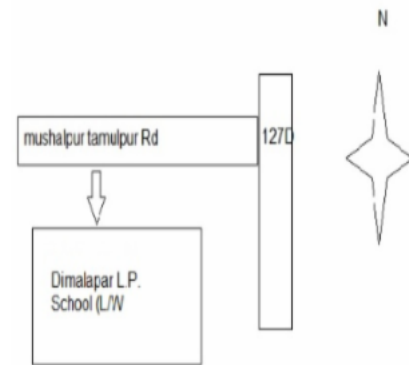

নিৰ্বাচক পঞ্জীয়ন বিষয়াৰ স্বাক্ষৰ

Nazri Naksha

Google Map View

Polling Station Building Front View

ভোটগ্ৰহন কেন্দ্ৰৰ সন্মুখৰ দৃশ্য

Cad View

Key MAP View

1 নাম : সবিতা বসুমতাৰী স্বামীৰ নাম : বনেশ্বৰ নাৰ্জাৰি ঘৰ নং : 01 বয়স : 40 লিঙ্গ : মহিলা	GGF6375745 ফটো উপলব্ধ	2 নাম : মিনতি মূৰ্ম পিতাৰ নাম : মণিকা মুৰ্ম ঘৰ নং : 01 বয়স : 27 লিঙ্গ : মহিলা	GGF6363089 ফটো উপলব্ধ	3 নাম : দিপাঞ্জলি বৰুৱা স্বামীৰ নাম : বিপুল ডেকা ঘৰ নং : 28 বয়স : 27 লিঙ্গ : মহিলা	GGF1403013 ফটো উপলব্ধ
4 নাম : বন্তা বড়ো পিতাৰ নাম : থানেশ্বৰ বড়ো ঘৰ নং : 23 বয়স : 20 লিঙ্গ : মহিলা	XHA0105205 ফটো উপলব্ধ	5 নাম : গীতা কলিতা তালুকদাৰ স্বামীৰ নাম : কমলেশ্বৰ তালুকদাৰ ঘৰ নং : 56 বয়স : 43 লিঙ্গ : মহিলা	GGF0649012 ফটো উপলব্ধ	6 নাম : অনিতা বসুমতাৰী স্বামীৰ নাম : বিপুল বসুমতাৰী ঘৰ নং : 60 বয়স : 30 লিঙ্গ : মহিলা	GGF1403005 ফটো উপলব্ধ
7 নাম : গিতামনি ডেকা স্বামীৰ নাম : হিতেশ ডেকা ঘৰ নং : 65 বয়স : 26 লিঙ্গ : মহিলা	GGF1402999 ফটো উপলব্ধ	8 নাম : মেনোকা বসুমতাৰী পিতাৰ নাম : ফাগেশ্বৰ বসুমতাৰী ঘৰ নং : 74 বয়স : 26 লিঙ্গ : মহিলা	GGF0284422 ফটো উপলব্ধ	9 নাম : অজিত দাস পিতাৰ নাম : বলি ৰাম দাস ঘৰ নং : 92 বয়স : 44 লিঙ্গ : পুৰুষ	XHA0152371 ফটো উপলব্ধ
10 নাম : স্নেহ আখতাৰ স্বামীৰ নাম : ৰাজু আহমেদ ঘৰ নং : 115 বয়স : 23 লিঙ্গ : মহিলা	HFW1902550 ফটো উপলব্ধ	11 নাম : তীনা ৰানী ব্ৰহ্ম স্বামীৰ নাম : নগেন বসুমতাৰী ঘৰ নং : 148 বয়স : 28 লিঙ্গ : মহিলা	GGF0158238 ফটো উপলব্ধ	12 নাম : ৰীনা ব্ৰহ্ম স্বামীৰ নাম : নব কুমাৰ ব্ৰহ্ম ঘৰ নং : 151 বয়স : 44 লিঙ্গ : মহিলা	GGF6419337 ফটো উপলব্ধ
13 নাম : জানকি বসুমতাৰী স্বামীৰ নাম : সঞ্জয় বড়ো ঘৰ নং : 180 বয়স : 29 লিঙ্গ : মহিলা	GGF2400375 ফটো উপলব্ধ	14 নাম : ইনামুল হক পিতাৰ নাম : আজুল ইছলাম ঘৰ নং : 189 বয়স : 26 লিঙ্গ : পুৰুষ	GGF0649087 ফটো উপলব্ধ	15 নাম : জয়মতী ব্ৰহ্ম স্বামীৰ নাম : শত্ৰু দমন ঘৰ নং : 203 বয়স : 63 লিঙ্গ : মহিলা	GGF1064568 ফটো উপলব্ধ
16 নাম : ৰাম চন্দ্ৰ ব্ৰহ্ম পিতাৰ নাম : শত্ৰু দমন ঘৰ নং : 203 বয়স : 53 লিঙ্গ : পুৰুষ	GGF1064579 ফটো উপলব্ধ	17 নাম : লক্ষন ব্ৰহ্ম পিতাৰ নাম : শত্ৰু ধমন ঘৰ নং : 203 বয়স : 46 লিঙ্গ : পুৰুষ	GGF1064591 ফটো উপলব্ধ	18 নাম : ভৰত ব্ৰহ্ম পিতাৰ নাম : শত্ৰুদমন ঘৰ নং : 203 বয়স : 45 লিঙ্গ : পুৰুষ	GGF1064615 ফটো উপলব্ধ
19 নাম : পাৰ্বতী ব্ৰহ্ম স্বামীৰ নাম : ৰামচন্দ্ৰ ঘৰ নং : 203 বয়স : 43 লিঙ্গ : মহিলা	GGF1064580 ফটো উপলব্ধ	20 নাম : ৰশ্মি ব্ৰহ্ম স্বামীৰ নাম : খাত্ৰেব বসুমতাৰী ঘৰ নং : 203 বয়স : 43 লিঙ্গ : মহিলা	GGF0005637 ফটো উপলব্ধ	21 নাম : মাইদাংগশ্ৰী মুচাহাৰী স্বামীৰ নাম : লক্ষ্মণ ঘৰ নং : 203 বয়স : 36 লিঙ্গ : মহিলা	CFM1295610 ফটো উপলব্ধ
22 নাম : খাত্ৰেব বসুমতাৰী পিতাৰ নাম : নৰেন বসুমতাৰী ঘৰ নং : 203 বয়স : 35 লিঙ্গ : পুৰুষ	GGF0116566 ফটো উপলব্ধ	23 নাম : অনজলি বড়ো স্বামীৰ নাম : ভাৰত বঃহমা ঘৰ নং : 203 বয়স : 35 লিঙ্গ : মহিলা	GGF0425090 ফটো উপলব্ধ	24 নাম : মুন ব্ৰহ্ম পিতাৰ নাম : ৰাম চন্দ্ৰ ব্ৰহ্ম ঘৰ নং : 203 বয়স : 27 লিঙ্গ : পুৰুষ	GGF0386417 ফটো উপলব্ধ
25 নাম : সঞ্জিকা ব্ৰহ্ম পিতাৰ নাম : ৰাম চন্দ্ৰ ব্ৰহ্ম ঘৰ নং : 203 বয়স : 21 লিঙ্গ : মহিলা	GGF6389753 ফটো উপলব্ধ	26 নাম : নোশৌন ব্ৰহ্ম পিতাৰ নাম : অৰিমধন ব্ৰহ্ম ঘৰ নং : 208 বয়স : 40 লিঙ্গ : পুৰুষ	GGF1064671 ফটো উপলব্ধ	27 নাম : বুলু ব্ৰহ্ম স্বামীৰ নাম : নোশৌন ব্ৰহ্ম ঘৰ নং : 208 বয়স : 38 লিঙ্গ : মহিলা	GGF1064682 ফটো উপলব্ধ
28 নাম : চন্দ্ৰ কান্ত ব্ৰহ্ম পিতাৰ নাম : ৰমেশ ঘৰ নং : 205 বয়স : 73 লিঙ্গ : পুৰুষ	GGF1064706 ফটো উপলব্ধ	29 নাম : বৈচাগী ব্ৰহ্ম স্বামীৰ নাম : চন্দ্ৰ কান্ত ঘৰ নং : 205 বয়স : 68 লিঙ্গ : মহিলা	GGF1064717 ফটো উপলব্ধ	30 নাম : অৰুন ব্ৰহ্ম পিতাৰ নাম : চন্দ্ৰ কান্ত ঘৰ নং : 205 বয়স : 46 লিঙ্গ : পুৰুষ	GGF1064739 ফটো উপলব্ধ