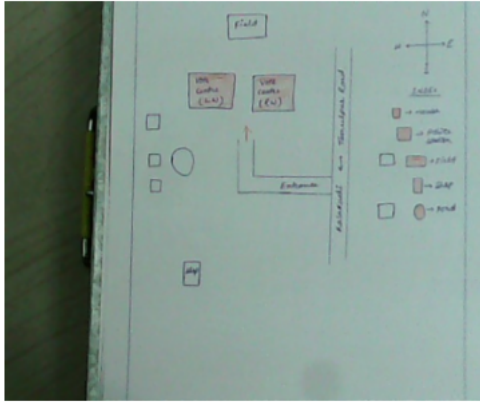

Nazri Naksha