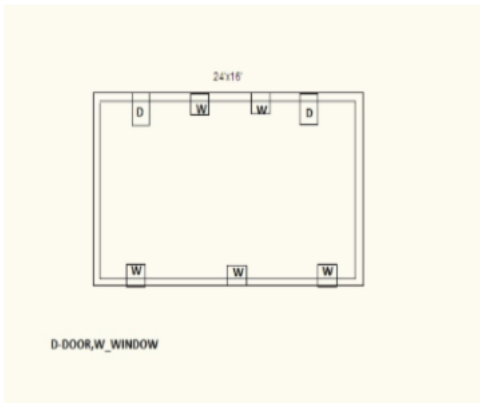

নিৰ্বাচক পঞ্জীয়ন বিষয়াৰ স্বাক্ষৰ

Nazri Naksha

Google Map View

Polling Station Building Front View

ভোটগ্ৰহন কেন্দ্ৰৰ সন্মুখৰ দৃশ্য

Cad View

Key MAP View

<p>E 1 GGF0649624</p> <p>নাম : ৰূপচান আলী পিতাৰ নাম: ৰিয়াজ উদ্দীন ঘৰ নং : 04 বয়স : 26 লিঙ্গ : পুৰুষ</p> <p>ফটো উপলব্ধ</p>	<p>2 XHA0001099</p> <p>নাম : মনুৱাৰা বেগম স্বামীৰ নাম: লালচান আলী ঘৰ নং : 4 বয়স : 21 লিঙ্গ : মহিলা</p> <p>ফটো উপলব্ধ</p>	<p>S 3 GGF6394761</p> <p>নাম : চানিদল আলী পিতাৰ নাম: আচৰ আলী ঘৰ নং : 8 বয়স : 25 লিঙ্গ : পুৰুষ</p> <p>ফটো উপলব্ধ</p>
<p>S 4 GGF0534941</p> <p>নাম : লালচান খাতুন পিতাৰ নাম: নজিমাউদ্দিন খান ঘৰ নং : 11 বয়স : 27 লিঙ্গ : পুৰুষ</p> <p>ফটো উপলব্ধ</p>	<p>S 5 GGF6390009</p> <p>নাম : মজিদা খাতুন স্বামীৰ নাম: হৰিবিৰ আলী ঘৰ নং : 12 বয়স : 25 লিঙ্গ : মহিলা</p> <p>ফটো উপলব্ধ</p>	<p>6 HFW0597328</p> <p>নাম : মজিদা খাতুন পিতাৰ নাম: তাইজ উদ্দীন ঘৰ নং : 12 বয়স : 25 লিঙ্গ : মহিলা</p> <p>ফটো উপলব্ধ</p>
<p>7 GGF0621953</p> <p>নাম : ফিৰোজা বেগম স্বামীৰ নাম: আহামদ আলী ঘৰ নং : 13 বয়স : 46 লিঙ্গ : মহিলা</p> <p>ফটো উপলব্ধ</p>	<p>8 GGF0621920</p> <p>নাম : বাহাৰুল আলী পিতাৰ নাম: আহামোদ আলী ঘৰ নং : 13 বয়স : 26 লিঙ্গ : পুৰুষ</p> <p>ফটো উপলব্ধ</p>	<p>9 GGF1114107</p> <p>নাম : ছহিদুল ইছলাম পিতাৰ নাম: আজীত আলী ঘৰ নং : 13 বয়স : 23 লিঙ্গ : পুৰুষ</p> <p>ফটো উপলব্ধ</p>
<p>S 10 GGF0521997</p> <p>নাম : হাচিনা খাতুন স্বামীৰ নাম: শাহ আলিম আলী ঘৰ নং : 19 বয়স : 26 লিঙ্গ : মহিলা</p> <p>ফটো উপলব্ধ</p>	<p>S 11 GGF2626109</p> <p>নাম : ফুলচান আলী পিতাৰ নাম: তাইজুদ্দিন আলী ঘৰ নং : 19 বয়স : 24 লিঙ্গ : পুৰুষ</p> <p>ফটো উপলব্ধ</p>	<p>S 12 XHA0024869</p> <p>নাম : হালিমা বেগম স্বামীৰ নাম: ফুলচান আলী ঘৰ নং : 19 বয়স : 20 লিঙ্গ : মহিলা</p> <p>ফটো উপলব্ধ</p>
<p>S 13 GGF1497312</p> <p>নাম : জাহিদা বেগম মাতৃৰ নাম: তায়েব আলী ঘৰ নং : 22 বয়স : 24 লিঙ্গ : মহিলা</p> <p>ফটো উপলব্ধ</p>	<p>S 14 HBP1417001</p> <p>নাম : জিলিমা বেগম পিতাৰ নাম: জালালুদ্দিন আহমেদ ঘৰ নং : 28 বয়স : 38 লিঙ্গ : মহিলা</p> <p>ফটো উপলব্ধ</p>	<p>S 15 GGF0625517</p> <p>নাম : ইমান আলী পিতাৰ নাম: তৈমুদ্দিন আলী ঘৰ নং : 28 বয়স : 25 লিঙ্গ : পুৰুষ</p> <p>ফটো উপলব্ধ</p>
<p>S 16 GGF0481333</p> <p>নাম : ওমৰ আলী পিতাৰ নাম: আব্দুল মোবাৰক আলী ঘৰ নং : 38 বয়স : 25 লিঙ্গ : পুৰুষ</p> <p>ফটো উপলব্ধ</p>	<p>S 17 GGF1142983</p> <p>নাম : আজমিনা খাতুন স্বামীৰ নাম: ওমৰ আলী ঘৰ নং : 38 বয়স : 24 লিঙ্গ : মহিলা</p> <p>ফটো উপলব্ধ</p>	<p>18 GGF0524454</p> <p>নাম : হাবেজ আলী পিতাৰ নাম: কুদ্দুচ আলী ঘৰ নং : 36 বয়স : 35 লিঙ্গ : পুৰুষ</p> <p>ফটো উপলব্ধ</p>
<p>19 GGF0647941</p> <p>নাম : আবেদ আলী পিতাৰ নাম: মহৰ আলী ঘৰ নং : 37 বয়স : 24 লিঙ্গ : পুৰুষ</p> <p>ফটো উপলব্ধ</p>	<p>20 GGF0364422</p> <p>নাম : নাৰ্জিনা বেগম স্বামীৰ নাম: আচেদ আলী ঘৰ নং : 38 বয়স : 30 লিঙ্গ : মহিলা</p> <p>ফটো উপলব্ধ</p>	<p>21 GGF0611343</p> <p>নাম : হাজিৰা খাতুন স্বামীৰ নাম: জয়নাল আবেদিন ঘৰ নং : 48 বয়স : 28 লিঙ্গ : মহিলা</p> <p>ফটো উপলব্ধ</p>
<p>22 GGF0448464</p> <p>নাম : মাজিবন নেছা পিতাৰ নাম: নুৰ মাহাম্মদ আলী ঘৰ নং : 52 বয়স : 31 লিঙ্গ : মহিলা</p> <p>ফটো উপলব্ধ</p>	<p>S 23 GGF0348490</p> <p>নাম : মামনী বেগম স্বামীৰ নাম: জাফৰ আলী ঘৰ নং : 66 বয়স : 30 লিঙ্গ : মহিলা</p> <p>ফটো উপলব্ধ</p>	<p>24 GGF0360214</p> <p>নাম : নেৰাজ আলী অন্যান্য: মালিকা খাতুন ঘৰ নং : 68 বয়স : 36 লিঙ্গ : পুৰুষ</p> <p>ফটো উপলব্ধ</p>
<p>S 25 GGF0481291</p> <p>নাম : মইসুন্দৰী বেগম স্বামীৰ নাম: সহৰ আলী ঘৰ নং : 90 বয়স : 33 লিঙ্গ : মহিলা</p> <p>ফটো উপলব্ধ</p>	<p>S 26 GGF1112671</p> <p>নাম : ইনছান আলী পিতাৰ নাম: ৰচিদ আলী ঘৰ নং : 70 বয়স : 23 লিঙ্গ : পুৰুষ</p> <p>ফটো উপলব্ধ</p>	<p>S 27 XHA0061853</p> <p>নাম : ইলিমা খাতুন পিতাৰ নাম: মমৰেজ আলী ঘৰ নং : 70 বয়স : 20 লিঙ্গ : মহিলা</p> <p>ফটো উপলব্ধ</p>
<p>28 XHA0097188</p> <p>নাম : ইজাজুল হক পিতাৰ নাম: নেছৰ আলী ঘৰ নং : 74 বয়স : 19 লিঙ্গ : পুৰুষ</p> <p>ফটো উপলব্ধ</p>	<p>S 29 GGF0418434</p> <p>নাম : জামিবন নেছা পিতাৰ নাম: আব্দুল জলিল ঘৰ নং : 84 বয়স : 26 লিঙ্গ : মহিলা</p> <p>ফটো উপলব্ধ</p>	<p>30 GGF0633297</p> <p>নাম : ৰমেছ আলী মাতৃৰ নাম: তাৰা ভানু ঘৰ নং : 86 বয়স : 24 লিঙ্গ : পুৰুষ</p> <p>ফটো উপলব্ধ</p>