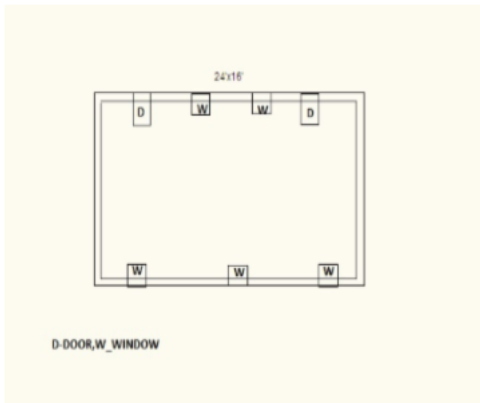

নিৰ্বাচক পঞ্জীয়ন বিষয়াৰ স্বাক্ষৰ

Nazri Naksha

Google Map View

Polling Station Building Front View

ভোটগ্ৰহন কেন্দ্ৰৰ সন্মুখৰ দৃশ্য

Cad View

Key MAP View

1 নাম : নলেন শৰণীয়া পিতাৰ নাম: কাশী ঘৰ নং : 1 বয়স : 58 লিঙ্গ : পুৰুষ	GGF9434564 ফটো উপলব্ধ	2 নাম : বহিলা দাস স্বামীৰ নাম: নলেন ঘৰ নং : 1 বয়স : 53 লিঙ্গ : মহিলা	GGF9434575 ফটো উপলব্ধ	3 নাম : মিনাল শৰণীয়া পিতাৰ নাম: নলেন শৰণীয়া ঘৰ নং : 1 বয়স : 30 লিঙ্গ : পুৰুষ	XHA0063370 ফটো উপলব্ধ
4 নাম : প্ৰনৱ শৰণীয়া পিতাৰ নাম: নলেন শৰণীয়া ঘৰ নং : 1 বয়স : 26 লিঙ্গ : পুৰুষ	GGF0557009 ফটো উপলব্ধ	5 নাম : সোনাইশ্ৰী বড়ো শৰণীয়া স্বামীৰ নাম: প্ৰনৱ শৰণীয়া ঘৰ নং : 1 বয়স : 25 লিঙ্গ : মহিলা	XHA0063362 ফটো উপলব্ধ	6 নাম : কেশৱ ৰাভা পিতাৰ নাম: বিস্তু ঘৰ নং : 2 বয়স : 67 লিঙ্গ : পুৰুষ	GGF9434586 ফটো উপলব্ধ
7 নাম : দোভাগী ৰাভা স্বামীৰ নাম: কেশৱ ঘৰ নং : 2 বয়স : 60 লিঙ্গ : মহিলা	GGF9434597 ফটো উপলব্ধ	8 নাম : উমেশ ৰাভা পিতাৰ নাম: কেশৱ ঘৰ নং : 2 বয়স : 48 লিঙ্গ : পুৰুষ	GGF9434600 ফটো উপলব্ধ	9 নাম : মিনতী ৰাভা স্বামীৰ নাম: উমেশ ৰাভা ঘৰ নং : 2 বয়স : 40 লিঙ্গ : মহিলা	GGF9434611 ফটো উপলব্ধ
10 নাম : ৰমেশ ৰাভা পিতাৰ নাম: কেশৱ ৰাভা ঘৰ নং : 2 বয়স : 40 লিঙ্গ : পুৰুষ	GGF9439990 ফটো উপলব্ধ	11 নাম : ভবেশ ৰাভা পিতাৰ নাম: কেশৱ ৰাভা ঘৰ নং : 2 বয়স : 35 লিঙ্গ : পুৰুষ	GGF9441003 ফটো উপলব্ধ	12 নাম : দীনেশ ৰাভা পিতাৰ নাম: কেশৱ ৰাভা ঘৰ নং : 2 বয়স : 33 লিঙ্গ : পুৰুষ	GGF9440044 ফটো উপলব্ধ
13 নাম : মৰমী দাস ৰাভা স্বামীৰ নাম: ৰমেশ ৰাভা ঘৰ নং : 2 বয়স : 32 লিঙ্গ : মহিলা	GGF9440873 ফটো উপলব্ধ	14 নাম : অনজালি বড়ো ৰাভা স্বামীৰ নাম: দীনেশ ৰাভা ঘৰ নং : 2 বয়স : 26 লিঙ্গ : মহিলা	GGF0322222 ফটো উপলব্ধ	15 নাম : প্ৰিয়াকা ৰাভা পিতাৰ নাম: উমেশ ৰাভা ঘৰ নং : 2 বয়স : 21 লিঙ্গ : মহিলা	GGF6382923 ফটো উপলব্ধ
# 16 নাম : নগেন দাস পিতাৰ নাম: বীৰেন্দ্ৰ ঘৰ নং : 3 বয়স : 59 লিঙ্গ : পুৰুষ	GGF9434622 ফটো উপলব্ধ	17 নাম : গোলাপী দাস স্বামীৰ নাম: নগেন দাস ঘৰ নং : 3 বয়স : 54 লিঙ্গ : মহিলা	GGF9440908 ফটো উপলব্ধ	18 নাম : বিদ্যুত শৰণীয়া পিতাৰ নাম: নগেন শৰণীয়া ঘৰ নং : 3 বয়স : 33 লিঙ্গ : পুৰুষ	GGF9440022 ফটো উপলব্ধ
# 19 নাম : সত্যজিত শৰণীয়া পিতাৰ নাম: নগেন শৰণীয়া ঘৰ নং : 3 বয়স : 31 লিঙ্গ : পুৰুষ	GGF9440306 ফটো উপলব্ধ	20 নাম : যদুমনি শৰণীয়া পিতাৰ নাম: জাস্তি ঘৰ নং : 8 বয়স : 53 লিঙ্গ : পুৰুষ	GGF9434644 ফটো উপলব্ধ	21 নাম : প্ৰমিলা শৰণীয়া স্বামীৰ নাম: যদুমনি ঘৰ নং : 8 বয়স : 43 লিঙ্গ : মহিলা	GGF9434655 ফটো উপলব্ধ
22 নাম : নৱজীত শৰণীয়া পিতাৰ নাম: যদুমনি শৰণীয়া ঘৰ নং : 8 বয়স : 28 লিঙ্গ : পুৰুষ	GGF0438499 ফটো উপলব্ধ	23 নাম : ধ্ৰুবজিৎ শৰণীয়া পিতাৰ নাম: যদুমনি শৰণীয়া ঘৰ নং : 04 বয়স : 26 লিঙ্গ : পুৰুষ	GGF1424514 ফটো উপলব্ধ	24 নাম : মনিষা শৰণীয়া স্বামীৰ নাম: ধ্ৰুবজিত শৰণীয়া ঘৰ নং : 04 বয়স : 22 লিঙ্গ : মহিলা	XHA0116715 ফটো উপলব্ধ
25 নাম : সীতা ৰাভা স্বামীৰ নাম: জয়ন্ত ৰাভা ঘৰ নং : 8ক বয়স : 29 লিঙ্গ : মহিলা	GGF0438465 ফটো উপলব্ধ	26 নাম : সোনমণী দাস স্বামীৰ নাম: চহীৰাম দাস ঘৰ নং : 5 বয়স : 41 লিঙ্গ : মহিলা	GGF0226936 ফটো উপলব্ধ	E 27 নাম : বকুল শৰণীয়া পিতাৰ নাম: লাৰেন্দ্ৰ ঘৰ নং : 5 বয়স : 40 লিঙ্গ : পুৰুষ	GGF9434699 ফটো উপলব্ধ
28 নাম : অনকুল শৰণীয়া পিতাৰ নাম: লাৰেন্দ্ৰ ঘৰ নং : 5 বয়স : 37 লিঙ্গ : পুৰুষ	GGF9434702 ফটো উপলব্ধ	29 নাম : অনপমা ৰাভা স্বামীৰ নাম: মানিক ঘৰ নং : 6 বয়স : 58 লিঙ্গ : মহিলা	GGF9434713 ফটো উপলব্ধ	# 30 নাম : বুদ্ধদেৱ ৰাভা পিতাৰ নাম: ভদ্ৰেশ্বৰ ঘৰ নং : 6 বয়স : 47 লিঙ্গ : পুৰুষ	GGF9434724 ফটো উপলব্ধ