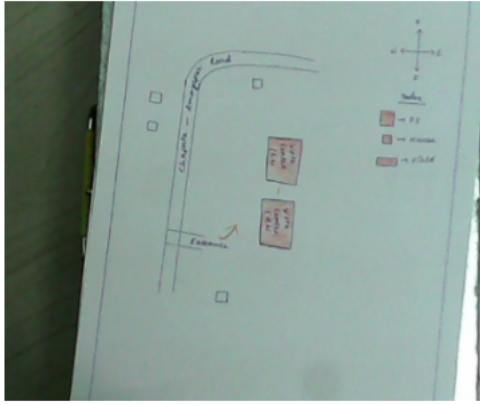

Nazri Naksha