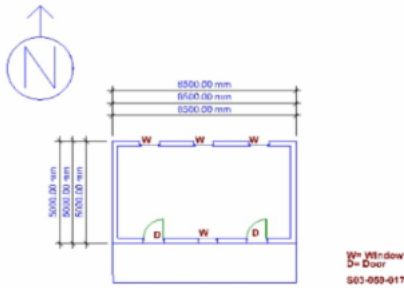

নিৰ্বাচক পঞ্জীয়ন বিষয়াৰ স্বাক্ষৰ

Nazri Naksha

Google Map View

Polling Station Building Front View

ভোটগ্ৰহন কেন্দ্ৰৰ সন্মুখৰ দৃশ্য

Cad View

Key MAP View

1 নাম : কিৰন বড়ো স্বামীৰ নাম: হৰিচন্দ্ৰ ঘৰ নং : 1 বয়স : 78 লিঙ্গ : মহিলা	HFV0007700 ফটো উপলব্ধ	2 নাম : জয়ন্ত বড়ো মাতৃৰ নাম: কিৰন বড়ো ঘৰ নং : 1 বয়স : 31 লিঙ্গ : পুৰুষ	HFV0007701 ফটো উপলব্ধ	3 নাম : মণিচা বড়ো স্বামীৰ নাম: জয়ন্ত বড়ো ঘৰ নং : 1 বয়স : 26 লিঙ্গ : মহিলা	HFV2434520 ফটো উপলব্ধ
4 নাম : মিনতি বড়ো পিতাৰ নাম: গঙ্গাৰ ঘৰ নং : 2 বয়স : 53 লিঙ্গ : মহিলা	HFV1434602 ফটো উপলব্ধ	5 নাম : মনিৰাম বড়ো পিতাৰ নাম: গঙ্গাৰ ঘৰ নং : 2 বয়স : 50 লিঙ্গ : পুৰুষ	HFV1434588 ফটো উপলব্ধ	6 নাম : ললিতা বড়ো স্বামীৰ নাম: মনিৰাম বড়ো ঘৰ নং : 2 বয়স : 47 লিঙ্গ : মহিলা	HFV0322917 ফটো উপলব্ধ
7 নাম : দীপক বড়ো পিতাৰ নাম: মনিৰাম বড়ো ঘৰ নং : 2 বয়স : 29 লিঙ্গ : পুৰুষ	HFV0091785 ফটো উপলব্ধ	8 নাম : ৰতন বড়ো পিতাৰ নাম: মনিৰাম বড়ো ঘৰ নং : 2 বয়স : 27 লিঙ্গ : পুৰুষ	HFV0323667 ফটো উপলব্ধ	9 নাম : ৰংজালী ব্ৰহ্ম বড়ো স্বামীৰ নাম: দিপক বড়ো ঘৰ নং : 2 বয়স : 26 লিঙ্গ : মহিলা	HFV0497479 ফটো উপলব্ধ
10 নাম : ৰবিৰাম বড়ো পিতাৰ নাম: বোন্দা ঘৰ নং : 3 বয়স : 53 লিঙ্গ : পুৰুষ	HFV0007702 ফটো উপলব্ধ	11 নাম : বিলাইশ্ৰী বড়ো স্বামীৰ নাম: ৰবিৰাম বড়ো ঘৰ নং : 3 বয়স : 50 লিঙ্গ : মহিলা	HFV0007703 ফটো উপলব্ধ	12 নাম : যোগেশ বড়ো পিতাৰ নাম: ৰবিৰাম বড়ো ঘৰ নং : 3 বয়স : 43 লিঙ্গ : পুৰুষ	HFV0007704 ফটো উপলব্ধ
13 নাম : তুশলা ৰামচিয়াৰী স্বামীৰ নাম: যোগেশ বড়ো ঘৰ নং : 3 বয়স : 39 লিঙ্গ : মহিলা	HFV0350306 ফটো উপলব্ধ	14 নাম : দাঈমংগ্ৰী ৰামচিয়াৰী স্বামীৰ নাম: মহেশ ৰামচিয়াৰী ঘৰ নং : 3 বয়স : 38 লিঙ্গ : মহিলা	HFV0141218 ফটো উপলব্ধ	15 নাম : মহেশ ৰামচিয়াৰী পিতাৰ নাম: ৰবিৰাম বড়ো ঘৰ নং : 3 বয়স : 38 লিঙ্গ : পুৰুষ	HFV0007705 ফটো উপলব্ধ
16 নাম : উমেশ ৰামচিয়াৰী পিতাৰ নাম: ৰবি ৰামচিয়াৰী ঘৰ নং : 3 বয়স : 31 লিঙ্গ : পুৰুষ	HFV1441243 ফটো উপলব্ধ	17 নাম : ধনেশ্বৰ ৰামচিয়াৰী পিতাৰ নাম: ৰবি ৰামচিয়াৰী ঘৰ নং : 3 বয়স : 29 লিঙ্গ : পুৰুষ	HFV0350785 ফটো উপলব্ধ	18 নাম : মহেন্দ্ৰ বড়ো পিতাৰ নাম: বাঙ্গাল ঘৰ নং : 8 বয়স : 46 লিঙ্গ : পুৰুষ	HFV0007706 ফটো উপলব্ধ
19 নাম : ৰমণী বড়ো স্বামীৰ নাম: মহেন্দ্ৰ বড়ো ঘৰ নং : 8 বয়স : 43 লিঙ্গ : মহিলা	HFV0007707 ফটো উপলব্ধ	20 নাম : ৰাতুল ৰামচিয়াৰী পিতাৰ নাম: মহেন্দ্ৰ ৰামচিয়াৰী ঘৰ নং : 8 বয়স : 30 লিঙ্গ : পুৰুষ	HFV1434679 ফটো উপলব্ধ	21 নাম : প্ৰতুল ৰামচিয়াৰী পিতাৰ নাম: মহেন্দ্ৰ ৰামচিয়াৰী ঘৰ নং : 8 বয়স : 28 লিঙ্গ : পুৰুষ	HFV0158881 ফটো উপলব্ধ
22 নাম : মিন্টুল ৰামচিয়াৰী পিতাৰ নাম: মহেন্দ্ৰ ৰামচিয়াৰী ঘৰ নং : 8 বয়স : 24 লিঙ্গ : পুৰুষ	HFV1441481 ফটো উপলব্ধ	23 নাম : দিপাঞ্জলী ৰামচিয়াৰী স্বামীৰ নাম: মিন্টুল ৰামচিয়াৰী ঘৰ নং : 4 বয়স : 22 লিঙ্গ : মহিলা	XHA0017251 ফটো উপলব্ধ	24 নাম : প্ৰবিন নাৰ্জাৰী পিতাৰ নাম: শনি বড়ো ঘৰ নং : 5 বয়স : 53 লিঙ্গ : পুৰুষ	HFV0007709 ফটো উপলব্ধ
25 নাম : মঞ্জু নাৰ্জাৰী স্বামীৰ নাম: প্ৰবিন নাৰ্জাৰী ঘৰ নং : 5 বয়স : 40 লিঙ্গ : মহিলা	HFV0007710 ফটো উপলব্ধ	26 নাম : ৰিমা নাৰ্জাৰী পিতাৰ নাম: প্ৰবিন নাৰ্জাৰী ঘৰ নং : 5 বয়স : 27 লিঙ্গ : মহিলা	HFV0287201 ফটো উপলব্ধ	27 নাম : ৰবিনা দৈমাৰী স্বামীৰ নাম: ভদ্ৰেশ্বৰ নাৰ্জাৰী ঘৰ নং : 5 কু বয়স : 22 লিঙ্গ : মহিলা	XHA0072637 ফটো উপলব্ধ
28 নাম : প্ৰিয়ামনি নাৰ্জাৰী পিতাৰ নাম: প্ৰমোদ নাৰ্জাৰী ঘৰ নং : 5 কু বয়স : 19 লিঙ্গ : মহিলা	XHA0162594 ফটো উপলব্ধ	29 নাম : ভদৰেশ্বৰ নাৰ্জাৰী পিতাৰ নাম: প্ৰমোদ নাৰ্জাৰী ঘৰ নং : 5 কু বয়স : 28 লিঙ্গ : পুৰুষ	HFV0288001 ফটো উপলব্ধ	30 নাম : প্ৰমোদ নাৰ্জাৰী পিতাৰ নাম: শনিৰাম নাৰ্জাৰী ঘৰ নং : 5 কু বয়স : 48 লিঙ্গ : পুৰুষ	HFV0007711 ফটো উপলব্ধ