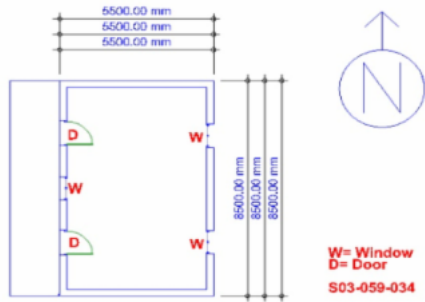

নিৰ্বাচক পঞ্জীয়ন বিষয়াৰ স্বাক্ষৰ

Nazri Naksha

Google Map View

Polling Station Building Front View

ভোটগ্ৰহন কেন্দ্ৰৰ সন্মুখৰ দৃশ্য

Cad View

Key MAP View

<p>S 1 HFW2844191</p> <p>নাম : শিখা বৰ্মন বৰো পিতাৰ নাম : বন্ধিম বৰ্মন ঘৰ নং : 18 বয়স : 35 লিঙ্গ : মহিলা</p> <p>ফটো উপলব্ধ</p>	<p>2 HFW0529867</p> <p>নাম : জহিমা আখতাৰা স্বামীৰ নাম : মেজবাহুল আলী ঘৰ নং : 19 বয়স : 26 লিঙ্গ : মহিলা</p> <p>ফটো উপলব্ধ</p>	<p>3 XHA0154484</p> <p>নাম : মেৰাজুল হক পিতাৰ নাম : আব্দুল জলিল ঘৰ নং : 23 বয়স : 20 লিঙ্গ : পুৰুষ</p> <p>ফটো উপলব্ধ</p>
<p>4 XHA0097402</p> <p>নাম : নাজিৰা বেগম পিতাৰ নাম : আব্দুল জুব্বাৰ ঘৰ নং : 49 বয়স : 32 লিঙ্গ : মহিলা</p> <p>ফটো উপলব্ধ</p>	<p>5 HFW2734750</p> <p>নাম : অলি উল্লাহ পিতাৰ নাম : ইব্রাহিম আলী ঘৰ নং : 50 ক বয়স : 49 লিঙ্গ : পুৰুষ</p> <p>ফটো উপলব্ধ</p>	<p>6 HFW2734807</p> <p>নাম : ছুফিয়া বেগম স্বামীৰ নাম : আলি উল্লাহ ঘৰ নং : 50 ক বয়স : 42 লিঙ্গ : মহিলা</p> <p>ফটো উপলব্ধ</p>
<p>7 HFW1953603</p> <p>নাম : ইমদাদুল ইছলাম পিতাৰ নাম : আলি উল্লাহ ঘৰ নং : 50 ক বয়স : 23 লিঙ্গ : পুৰুষ</p> <p>ফটো উপলব্ধ</p>	<p># 8 HFW2446771</p> <p>নাম : আৰিফুল ইছলাম পিতাৰ নাম : সমৰ আলী ঘৰ নং : 149 বয়স : 22 লিঙ্গ : পুৰুষ</p> <p>ফটো উপলব্ধ</p>	<p>9 HBP0531947</p> <p>নাম : তাৰাবানু বেগম পিতাৰ নাম : ফইজুল আলী ঘৰ নং : 61 বয়স : 25 লিঙ্গ : মহিলা</p> <p>ফটো উপলব্ধ</p>
<p>10 XHA0020776</p> <p>নাম : ফাজিৰুল ইছলাম পিতাৰ নাম : হুসেন আলী ঘৰ নং : 67 বয়স : 27 লিঙ্গ : পুৰুষ</p> <p>ফটো উপলব্ধ</p>	<p>11 XHA0162974</p> <p>নাম : শৰমিনা খাতুন স্বামীৰ নাম : ফাজিৰুল ইছলাম ঘৰ নং : 67 বয়স : 22 লিঙ্গ : মহিলা</p> <p>ফটো উপলব্ধ</p>	<p># 12 GGF0003929</p> <p>নাম : নূৰ মহম্মদ পিতাৰ নাম : আব্দুল উদুড ঘৰ নং : 86 ক বয়স : 50 লিঙ্গ : পুৰুষ</p> <p>ফটো উপলব্ধ</p>
<p># 13 XHA0137588</p> <p>নাম : আনাৰ আলী পিতাৰ নাম : নূৰ মহম্মদ ঘৰ নং : 158 বয়স : 19 লিঙ্গ : পুৰুষ</p> <p>ফটো উপলব্ধ</p>	<p>14 XHA0086546</p> <p>নাম : আব্দৰ ৰোমেজ উদ্দিন পিতাৰ নাম : আব্দুল গফ্বৰ ঘৰ নং : 89 বয়স : 50 লিঙ্গ : পুৰুষ</p> <p>ফটো উপলব্ধ</p>	<p># 15 XHA0075036</p> <p>নাম : ৰমিনা বেগম স্বামীৰ নাম : নূৰ মহম্মদ ঘৰ নং : 158 বয়স : 46 লিঙ্গ : মহিলা</p> <p>ফটো উপলব্ধ</p>
<p># 16 XHA0020560</p> <p>নাম : তছলিমা খাতুন স্বামীৰ নাম : নশেদ আলী ঘৰ নং : 93 ক বয়স : 23 লিঙ্গ : মহিলা</p> <p>ফটো উপলব্ধ</p>	<p>17 HFW0613968</p> <p>নাম : ৰিপ বড়ো পিতাৰ নাম : কনক বড়ো ঘৰ নং : 100 বয়স : 23 লিঙ্গ : পুৰুষ</p> <p>ফটো উপলব্ধ</p>	<p>18 HFW0614008</p> <p>নাম : চুমশ্ৰী বড়ো স্বামীৰ নাম : ৰাজীব বড়ো ঘৰ নং : 100 বয়স : 23 লিঙ্গ : মহিলা</p> <p>ফটো উপলব্ধ</p>
<p>19 XHA0024760</p> <p>নাম : আসিক ইকবাল পিতাৰ নাম : জামিৰ আলী ঘৰ নং : 103 বয়স : 22 লিঙ্গ : পুৰুষ</p> <p>ফটো উপলব্ধ</p>	<p># 20 HFW1977636</p> <p>নাম : খাইৰুল হক পিতাৰ নাম : ছামচুল হক ঘৰ নং : 128 বয়স : 23 লিঙ্গ : পুৰুষ</p> <p>ফটো উপলব্ধ</p>	<p>21 HFW2839001</p> <p>নাম : জহ্বুল ইছলাম পিতাৰ নাম : খৰ্খৰা ঘৰ নং : 119 বয়স : 67 লিঙ্গ : পুৰুষ</p> <p>ফটো উপলব্ধ</p>
<p>22 HFW0021758</p> <p>নাম : নাজিম আলী পিতাৰ নাম : জহ্বুল ইছমাইল ঘৰ নং : 119 বয়স : 33 লিঙ্গ : পুৰুষ</p> <p>ফটো উপলব্ধ</p>	<p>23 HFW0433821</p> <p>নাম : চুনমা বেগম পিতাৰ নাম : জহ্বুল ইছলাম ঘৰ নং : 119 বয়স : 30 লিঙ্গ : মহিলা</p> <p>ফটো উপলব্ধ</p>	<p>24 HFW2490068</p> <p>নাম : পুতলী বেগম পিতাৰ নাম : জহ্বুল ইছলাম ঘৰ নং : 119 বয়স : 24 লিঙ্গ : মহিলা</p> <p>ফটো উপলব্ধ</p>
<p>25 HFW2839045</p> <p>নাম : জহ্বৰা খাতুন স্বামীৰ নাম : কলৌমদ্দিন ঘৰ নং : 118 বয়স : 61 লিঙ্গ : মহিলা</p> <p>ফটো উপলব্ধ</p>	<p>26 HFW2839034</p> <p>নাম : আকবৰ আলী পিতাৰ নাম : কলৌমদ্দিন ঘৰ নং : 118 বয়স : 47 লিঙ্গ : পুৰুষ</p> <p>ফটো উপলব্ধ</p>	<p>27 HFW2839067</p> <p>নাম : জুলফকাৰ আলী পিতাৰ নাম : কলৌমদ্দিন ঘৰ নং : 118 বয়স : 42 লিঙ্গ : পুৰুষ</p> <p>ফটো উপলব্ধ</p>
<p>28 HFW2839056</p> <p>নাম : হনুফা বেগম স্বামীৰ নাম : আকবৰ ঘৰ নং : 118 বয়স : 42 লিঙ্গ : মহিলা</p> <p>ফটো উপলব্ধ</p>	<p>29 HFW2839089</p> <p>নাম : আববক্বৰ ছিদ্দিক পিতাৰ নাম : কলৌমদ্দিন ঘৰ নং : 118 বয়স : 39 লিঙ্গ : পুৰুষ</p> <p>ফটো উপলব্ধ</p>	<p>30 HFW2839078</p> <p>নাম : অজুফা বেগম স্বামীৰ নাম : জুলফকাৰ ঘৰ নং : 118 বয়স : 38 লিঙ্গ : মহিলা</p> <p>ফটো উপলব্ধ</p>