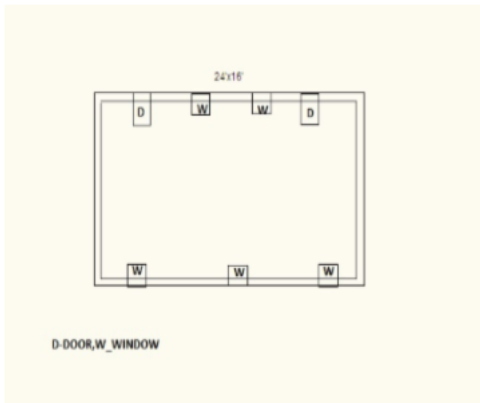

নিৰ্বাচক পঞ্জীয়ন বিষয়াৰ স্বাক্ষৰ

Nazri Naksha

Google Map View

Polling Station Building Front View

ভোটগ্ৰহন কেন্দ্ৰৰ সন্মুখৰ দৃশ্য

Cad View

Key MAP View

1 নাম : উষাৰালা বড়ো স্বামীৰ নাম: মদন ঘৰ নং : 1 বয়স : 48 লিঙ্গ : মহিলা	GGF2304598 ফটো উপলব্ধ	2 নাম : ৰিংচাৰ বড়ো মাতৃৰ নাম: কবিতা বড়ো ঘৰ নং : 1 বয়স : 48 লিঙ্গ : পুৰুষ	GGF2311899 ফটো উপলব্ধ	3 নাম : ৰতন বড়ো পিতাৰ নাম: জেবাৰাম ঘৰ নং : 1 বয়স : 45 লিঙ্গ : পুৰুষ	GGF2304565 ফটো উপলব্ধ
4 নাম : প্ৰনিতা বড়ো স্বামীৰ নাম: ৰতন বড়ো ঘৰ নং : 1 বয়স : 43 লিঙ্গ : মহিলা	GGF2304576 ফটো উপলব্ধ	5 নাম : লাইশ্ৰী বড়ো স্বামীৰ নাম: ৰিংগ্ৰাৰ বড়ো ঘৰ নং : 1 বয়স : 32 লিঙ্গ : মহিলা	GGF0646141 ফটো উপলব্ধ	6 নাম : নলেন বড়ো পিতাৰ নাম: মদন বড়ো ঘৰ নং : 1 বয়স : 28 লিঙ্গ : পুৰুষ	GGF0002816 ফটো উপলব্ধ
7 নাম : নকুল বড়ো পিতাৰ নাম: মদন বড়ো ঘৰ নং : 1 বয়স : 24 লিঙ্গ : পুৰুষ	GGF0641613 ফটো উপলব্ধ	8 নাম : কান্ত বড়ো পিতাৰ নাম: বাৰ্ণেশ্বৰ বড়ো ঘৰ নং : 1 বয়স : 24 লিঙ্গ : পুৰুষ	GGF1113133 ফটো উপলব্ধ	9 নাম : অমৰ বড়ো পিতাৰ নাম: বৰ্ণেশ্বৰ বড়ো ঘৰ নং : 01 বয়স : 23 লিঙ্গ : পুৰুষ	GGF1323047 ফটো উপলব্ধ
10 নাম : অন বৰো পিতাৰ নাম: গোল্লংগ বৰো ঘৰ নং : 01 বয়স : 22 লিঙ্গ : মহিলা	XHA0131839 ফটো উপলব্ধ	11 নাম : বীজিৰগীৰী বড়ো পিতাৰ নাম: স্বদেশী বড়ো ঘৰ নং : 1 বয়স : 21 লিঙ্গ : পুৰুষ	GGF6369862 ফটো উপলব্ধ	12 নাম : অনন্ত বড়ো পিতাৰ নাম: বাৰ্ণেশ্বৰ বড়ো ঘৰ নং : 1 কু বয়স : 27 লিঙ্গ : পুৰুষ	GGF0214304 ফটো উপলব্ধ
13 নাম : বসন্ত বড়ো পিতাৰ নাম: কেথেং ঘৰ নং : 1 কু বয়স : 78 লিঙ্গ : পুৰুষ	GGF2304612 ফটো উপলব্ধ	14 নাম : হানথলী বড়ো স্বামীৰ নাম: বসন্ত বড়ো ঘৰ নং : 1 কু বয়স : 78 লিঙ্গ : মহিলা	GGF2304623 ফটো উপলব্ধ	15 নাম : বৰ্ণেশ্বৰ বড়ো বড়ো পিতাৰ নাম: বসন্ত বড়ো ঘৰ নং : 1 কু বয়স : 54 লিঙ্গ : পুৰুষ	GGF2304634 ফটো উপলব্ধ
16 নাম : ৰনজিত বড়ো পিতাৰ নাম: বসন্ত বড়ো ঘৰ নং : 1 কু বয়স : 53 লিঙ্গ : পুৰুষ	GGF2304656 ফটো উপলব্ধ	17 নাম : কনিকা বৰো স্বামীৰ নাম: ৰনজিত বৰো ঘৰ নং : 1 কু বয়স : 29 লিঙ্গ : মহিলা	GGF0315739 ফটো উপলব্ধ	18 নাম : মায়ালী বড়ো স্বামীৰ নাম: বৰ্ণেশ্বৰ বড়ো ঘৰ নং : 1 কু বয়স : 27 লিঙ্গ : মহিলা	GGF2304645 ফটো উপলব্ধ
19 নাম : ৰাজেশ্বৰ বড়ো পিতাৰ নাম: জেবা ৰাম বড়ো ঘৰ নং : 2 বয়স : 58 লিঙ্গ : পুৰুষ	GGF2304689 ফটো উপলব্ধ	20 নাম : কনকলতা বড়ো স্বামীৰ নাম: ৰাজেশ্বৰ বড়ো ঘৰ নং : 2 বয়স : 53 লিঙ্গ : মহিলা	GGF2304690 ফটো উপলব্ধ	21 নাম : জয়চন্দ্ৰ বড়ো পিতাৰ নাম: জেবাৰাম বড়ো ঘৰ নং : 2 বয়স : 53 লিঙ্গ : পুৰুষ	GGF2304703 ফটো উপলব্ধ
22 নাম : কমলা বড়ো স্বামীৰ নাম: জয়চন্দ্ৰ বড়ো ঘৰ নং : 2 বয়স : 49 লিঙ্গ : মহিলা	GGF2304714 ফটো উপলব্ধ	23 নাম : পাৰ্বতী দেমাৰী পিতাৰ নাম: ললিত দেমাৰী ঘৰ নং : 02 বয়স : 28 লিঙ্গ : মহিলা	XHA0157883 ফটো উপলব্ধ	24 নাম : অৰ্চনা বড়ো পিতাৰ নাম: ৰাজেশ্বৰ বড়ো ঘৰ নং : 2 বয়স : 26 লিঙ্গ : মহিলা	GGF0283804 ফটো উপলব্ধ
25 নাম : নিজীৰা বড়ো পিতাৰ নাম: জয় চন্দ্ৰ বড়ো ঘৰ নং : 2 বয়স : 24 লিঙ্গ : মহিলা	GGF2543023 ফটো উপলব্ধ	26 নাম : ৰৈৰুৰ বড়ো পিতাৰ নাম: জয় চন্দ্ৰ বড়ো ঘৰ নং : 02 বয়স : 19 লিঙ্গ : মহিলা	XHA0121954 ফটো উপলব্ধ	27 নাম : নন্দেশ্বৰ কলিতা পিতাৰ নাম: ৰাজেন ঘৰ নং : 0 বয়স : 53 লিঙ্গ : পুৰুষ	GGF2304736 ফটো উপলব্ধ
28 নাম : কমলেশ্বৰ কলিতা পিতাৰ নাম: ৰাজেন ঘৰ নং : 0 বয়স : 50 লিঙ্গ : পুৰুষ	GGF2304747 ফটো উপলব্ধ	29 নাম : অনিল কলিতা পিতাৰ নাম: ৰাজেন ঘৰ নং : 0 বয়স : 47 লিঙ্গ : পুৰুষ	GGF2304758 ফটো উপলব্ধ	30 নাম : শ্ৰীলী কলিতা স্বামীৰ নাম: কমলেশ্বৰ কলিতা ঘৰ নং : 00 বয়স : 39 লিঙ্গ : মহিলা	GGF0215293 ফটো উপলব্ধ