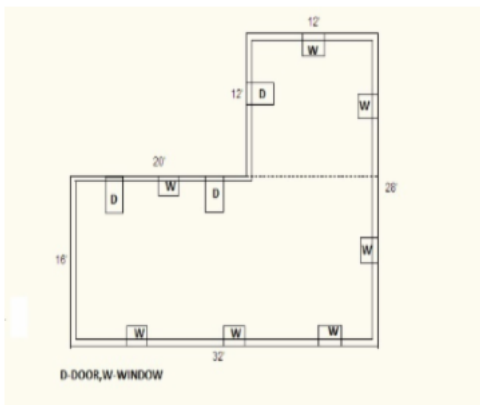

নিৰ্বাচক পঞ্জীয়ন বিষয়াৰ স্বাক্ষৰ

Nazri Naksha

Google Map View

Polling Station Building Front View

ভোটগ্ৰহন কেন্দ্ৰৰ সন্মুখৰ দৃশ্য

Cad View

Key MAP View

| | | | | | | | | |
|---|------------|------------|--|------------|------------|---|------------|------------|
| # 1 নাম : সনিমা বেগম স্বামীৰ নাম: তাফি.কুল ইছলাম ঘৰ নং : 274 বয়স : 30 লিঙ্গ : মহিলা | GGF0646299 | ফটো উপলব্ধ | # 2 নাম : তুলিকা বৰো পিতাৰ নাম: লোফটনংট বাজেন বৰো ঘৰ নং : 5 বয়স : 26 লিঙ্গ : মহিলা | GGF0643080 | ফটো উপলব্ধ | R 3 নাম : মমি বেগম স্বামীৰ নাম: জুলফিকৰ আহমেদ ঘৰ নং : 28 বয়স : 38 লিঙ্গ : মহিলা | GGF0304741 | ফটো উপলব্ধ |
| # 4 নাম : মায়াত্ৰী স্বৰ্গিআৰী পিতাৰ নাম: খোরোমসার স্বৰ্গিআৰী ঘৰ নং : 37 বয়স : 25 লিঙ্গ : মহিলা | GGF0641977 | ফটো উপলব্ধ | # 5 নাম : মৰমী বেগম স্বামীৰ নাম: হবিব আলী ঘৰ নং : 273 বয়স : 25 লিঙ্গ : মহিলা | GGF1164508 | ফটো উপলব্ধ | # 6 নাম : ভাগ্যশ্ৰী বড়ো স্বামীৰ নাম: সূক্ৰাম বড়ো ঘৰ নং : 207 বয়স : 28 লিঙ্গ : মহিলা | GGF6425110 | ফটো উপলব্ধ |
| R 7 নাম : বতেশ্বৰ বড়ো পিতাৰ নাম: পানীৰাম বড়ো ঘৰ নং : 79 বয়স : 59 লিঙ্গ : পুৰুষ | XHA0033548 | ফটো উপলব্ধ | S 8 নাম : মূলগঙ্গা মচাহাৰী পিতাৰ নাম: অমৰ মচাহাৰী ঘৰ নং : 84 বয়স : 21 লিঙ্গ : পুৰুষ | GGF6394423 | ফটো উপলব্ধ | # 9 নাম : প্ৰিতম দৈমাৰী পিতাৰ নাম: কৰুনা দৈমাৰী ঘৰ নং : 91 বয়স : 19 লিঙ্গ : পুৰুষ | XHA0078733 | ফটো উপলব্ধ |
| # 10 নাম : ক্লিষ্টন বড়ো পিতাৰ নাম: দানসৌৱাং বড়ো ঘৰ নং : 158 বয়স : 24 লিঙ্গ : পুৰুষ | GGF2610871 | ফটো উপলব্ধ | # 11 নাম : বিমলা বড়ো স্বামীৰ নাম: ধৰ্মেন্দ্ৰ বড়ো ঘৰ নং : 217 বয়স : 44 লিঙ্গ : মহিলা | GGF0312496 | ফটো উপলব্ধ | # 12 নাম : জিনিমা কলিতা স্বামীৰ নাম: ৰূপেন কলিতা ঘৰ নং : 313 বয়স : 28 লিঙ্গ : মহিলা | GGF1293521 | ফটো উপলব্ধ |
| R 13 নাম : জেচমিন আহমেদ পিতাৰ নাম: নিজামুদ্দিন আহমেদ ঘৰ নং : 114 বয়স : 25 লিঙ্গ : মহিলা | GGF0350611 | ফটো উপলব্ধ | S 14 নাম : অনন্ত বোৰো পিতাৰ নাম: ৰামেন বোৰো ঘৰ নং : 132 বয়স : 33 লিঙ্গ : পুৰুষ | GGF0655720 | ফটো উপলব্ধ | S 15 নাম : খগেন বড়ো পিতাৰ নাম: ৰমেন বড়ো ঘৰ নং : 132 বয়স : 20 লিঙ্গ : পুৰুষ | XHA0053603 | ফটো উপলব্ধ |
| # 16 নাম : ৰাতিৰাম বড়ো পিতাৰ নাম: বজিৰাম ঘৰ নং : 151 বয়স : 55 লিঙ্গ : পুৰুষ | GGF2314581 | ফটো উপলব্ধ | # 17 নাম : বিবাৰী বড়ো স্বামীৰ নাম: ৰাতি ঘৰ নং : 151 বয়স : 53 লিঙ্গ : মহিলা | GGF2314592 | ফটো উপলব্ধ | R 18 নাম : বদবাৰী বসুমতাৰী বড়ো স্বামীৰ নাম: শামিন বড়ো ঘৰ নং : 151 বয়স : 48 লিঙ্গ : মহিলা | GGF0640557 | ফটো উপলব্ধ |
| # 19 নাম : মনেশ্বৰ বড়ো পিতাৰ নাম: ৰাতিৰাম ঘৰ নং : 151 বয়স : 46 লিঙ্গ : পুৰুষ | GGF2314605 | ফটো উপলব্ধ | # 20 নাম : মঞ্জু বড়ো স্বামীৰ নাম: মনেশ্বৰ বড়ো ঘৰ নং : 151 বয়স : 38 লিঙ্গ : মহিলা | GGF2401765 | ফটো উপলব্ধ | # 21 নাম : বতেশ্বৰ বড়ো পিতাৰ নাম: ৰাতিৰাম বড়ো ঘৰ নং : 151 বয়স : 31 লিঙ্গ : পুৰুষ | GGF2322658 | ফটো উপলব্ধ |
| # 22 নাম : খৰ্গেশ্বৰ বড়ো পিতাৰ নাম: ৰাতিৰাম বড়ো ঘৰ নং : 151 বয়স : 30 লিঙ্গ : পুৰুষ | GGF2574192 | ফটো উপলব্ধ | # 23 নাম : ৰেখা বড়ো স্বামীৰ নাম: খৰ্গেশ্বৰ বড়ো ঘৰ নং : 151 বয়স : 29 লিঙ্গ : মহিলা | GGF6427082 | ফটো উপলব্ধ | # 24 নাম : ৰমেন বৰো পিতাৰ নাম: বাংগাল ঘৰ নং : পাট নো- 166 বয়স : 56 লিঙ্গ : পুৰুষ | GGF2314649 | ফটো উপলব্ধ |
| # 25 নাম : উমেশ চন্দ্ৰ বড়ো পিতাৰ নাম: বাংগাল ঘৰ নং : 152 বয়স : 51 লিঙ্গ : পুৰুষ | GGF2314650 | ফটো উপলব্ধ | # 26 নাম : সনেশ্বৰ বড়ো পিতাৰ নাম: বাংগাল বড়ো ঘৰ নং : 152ক বয়স : 45 লিঙ্গ : পুৰুষ | GGF2314672 | ফটো উপলব্ধ | # 27 নাম : অনচলী বড়ো স্বামীৰ নাম: ছনেশ্বৰ বড়ো ঘৰ নং : 152ক বয়স : 42 লিঙ্গ : মহিলা | GGF2314683 | ফটো উপলব্ধ |
| # 28 নাম : ৰথণী বড়ো স্বামীৰ নাম: উমেশ চন্দ্ৰ বড়ো ঘৰ নং : 152 বয়স : 32 লিঙ্গ : মহিলা | GGF2401776 | ফটো উপলব্ধ | # 29 নাম : নেৰসৌন বড়ো পিতাৰ নাম: সোনেশ্বৰ বড়ো ঘৰ নং : 152 বয়স : 20 লিঙ্গ : পুৰুষ | XHA0018606 | ফটো উপলব্ধ | # 30 নাম : বিলাইশ্ৰী বড়ো স্বামীৰ নাম: সুনন্দ বড়ো ঘৰ নং : 158 বয়স : 46 লিঙ্গ : মহিলা | GGF2314730 | ফটো উপলব্ধ |