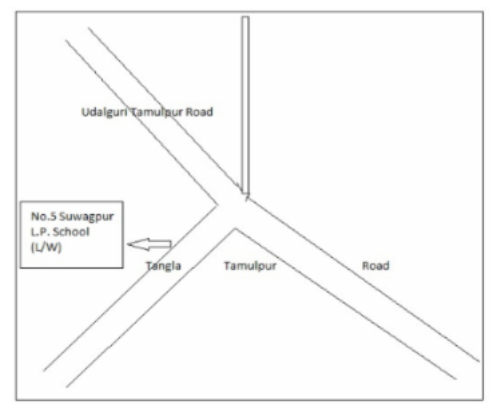

নিৰ্বাচক পঞ্জীয়ন বিষয়াৰ স্বাক্ষৰ

Nazri Naksha

Google Map View

Polling Station Building Front View

ভোটগ্ৰহন কেন্দ্ৰৰ সন্মুখৰ দৃশ্য

Cad View

Key MAP View

| | | | | | | | | |
|---|------------|------------|--|------------|------------|---|------------|------------|
| # 1 নাম : সনিমা বেগম স্বামীৰ নাম: তাফি.কুল ইছলাম ঘৰ নং : 274 বয়স : 30 লিঙ্গ : মহিলা | GGF0646299 | ফটো উপলব্ধ | # 2 নাম : তুলিকা বৰো পিতাৰ নাম: লোফটনংট বাজেন বৰো ঘৰ নং : 5 বয়স : 26 লিঙ্গ : মহিলা | GGF0643080 | ফটো উপলব্ধ | R 3 নাম : মমি বেগম স্বামীৰ নাম: জুলফিকৰ আহমেদ ঘৰ নং : 28 বয়স : 38 লিঙ্গ : মহিলা | GGF0304741 | ফটো উপলব্ধ |
| # 4 নাম : মায়াত্ৰী স্বৰ্গিআৰী পিতাৰ নাম: খোরোমসার স্বৰ্গিআৰী ঘৰ নং : 37 বয়স : 25 লিঙ্গ : মহিলা | GGF0641977 | ফটো উপলব্ধ | # 5 নাম : মৰমী বেগম স্বামীৰ নাম: হবিব আলী ঘৰ নং : 273 বয়স : 25 লিঙ্গ : মহিলা | GGF1164508 | ফটো উপলব্ধ | # 6 নাম : ভাগ্যশ্ৰী বড়ো স্বামীৰ নাম: সূক্ৰাম বড়ো ঘৰ নং : 207 বয়স : 28 লিঙ্গ : মহিলা | GGF6425110 | ফটো উপলব্ধ |
| R 7 নাম : বতেশ্বৰ বড়ো পিতাৰ নাম: পানীৰাম বড়ো ঘৰ নং : 79 বয়স : 59 লিঙ্গ : পুৰুষ | XHA0033548 | ফটো উপলব্ধ | S 8 নাম : মূলগঙ্গা মচাহাৰী পিতাৰ নাম: অমৰ মচাহাৰী ঘৰ নং : 84 বয়স : 21 লিঙ্গ : পুৰুষ | GGF6394423 | ফটো উপলব্ধ | # 9 নাম : প্ৰিতম দৈমাৰী পিতাৰ নাম: কৰুনা দৈমাৰী ঘৰ নং : 91 বয়স : 19 লিঙ্গ : পুৰুষ | XHA0078733 | ফটো উপলব্ধ |
| # 10 নাম : ক্লিষ্টন বড়ো পিতাৰ নাম: দানসৌৱাং বড়ো ঘৰ নং : 158 বয়স : 24 লিঙ্গ : পুৰুষ | GGF2610871 | ফটো উপলব্ধ | # 11 নাম : বিমলা বড়ো স্বামীৰ নাম: ধৰ্মেন্দ্ৰ বড়ো ঘৰ নং : 217 বয়স : 44 লিঙ্গ : মহিলা | GGF0312496 | ফটো উপলব্ধ | # 12 নাম : জিনিমা কলিতা স্বামীৰ নাম: ৰূপেন কলিতা ঘৰ নং : 313 বয়স : 28 লিঙ্গ : মহিলা | GGF1293521 | ফটো উপলব্ধ |
| R 13 নাম : জেচমিন আহমেদ পিতাৰ নাম: নিজামুদ্দিন আহমেদ ঘৰ নং : 114 বয়স : 25 লিঙ্গ : মহিলা | GGF0350611 | ফটো উপলব্ধ | S 14 নাম : অনন্ত বোৰো পিতাৰ নাম: ৰামেন বোৰো ঘৰ নং : 132 বয়স : 33 লিঙ্গ : পুৰুষ | GGF0655720 | ফটো উপলব্ধ | S 15 নাম : খগেন বড়ো পিতাৰ নাম: ৰমেন বড়ো ঘৰ নং : 132 বয়স : 20 লিঙ্গ : পুৰুষ | XHA0053603 | ফটো উপলব্ধ |
| # 16 নাম : ৰাতিৰাম বড়ো পিতাৰ নাম: বজিৰাম ঘৰ নং : 151 বয়স : 55 লিঙ্গ : পুৰুষ | GGF2314581 | ফটো উপলব্ধ | # 17 নাম : বিবাৰী বড়ো স্বামীৰ নাম: ৰাতি ঘৰ নং : 151 বয়স : 53 লিঙ্গ : মহিলা | GGF2314592 | ফটো উপলব্ধ | R 18 নাম : বদবাৰী বসুমতাৰী বড়ো স্বামীৰ নাম: শামিন বড়ো ঘৰ নং : 151 বয়স : 48 লিঙ্গ : মহিলা | GGF0640557 | ফটো উপলব্ধ |
| # 19 নাম : মনেশ্বৰ বড়ো পিতাৰ নাম: ৰাতিৰাম ঘৰ নং : 151 বয়স : 46 লিঙ্গ : পুৰুষ | GGF2314605 | ফটো উপলব্ধ | # 20 নাম : মঞ্জু বড়ো স্বামীৰ নাম: মনেশ্বৰ বড়ো ঘৰ নং : 151 বয়স : 38 লিঙ্গ : মহিলা | GGF2401765 | ফটো উপলব্ধ | # 21 নাম : বতেশ্বৰ বড়ো পিতাৰ নাম: ৰাতিৰাম বড়ো ঘৰ নং : 151 বয়স : 31 লিঙ্গ : পুৰুষ | GGF2322658 | ফটো উপলব্ধ |
| # 22 নাম : খৰ্গেশ্বৰ বড়ো পিতাৰ নাম: ৰাতিৰাম বড়ো ঘৰ নং : 151 বয়স : 30 লিঙ্গ : পুৰুষ | GGF2574192 | ফটো উপলব্ধ | # 23 নাম : ৰেখা বড়ো স্বামীৰ নাম: খৰ্গেশ্বৰ বড়ো ঘৰ নং : 151 বয়স : 29 লিঙ্গ : মহিলা | GGF6427082 | ফটো উপলব্ধ | # 24 নাম : ৰমেন বৰো পিতাৰ নাম: বাংগাল ঘৰ নং : পাট নো- 166 বয়স : 56 লিঙ্গ : পুৰুষ | GGF2314649 | ফটো উপলব্ধ |
| # 25 নাম : উমেশ চন্দ্ৰ বড়ো পিতাৰ নাম: বাংগাল ঘৰ নং : 152 বয়স : 51 লিঙ্গ : পুৰুষ | GGF2314650 | ফটো উপলব্ধ | # 26 নাম : সনেশ্বৰ বড়ো পিতাৰ নাম: বাংগাল বড়ো ঘৰ নং : 152ক বয়স : 45 লিঙ্গ : পুৰুষ | GGF2314672 | ফটো উপলব্ধ | # 27 নাম : অনচলী বড়ো স্বামীৰ নাম: ছনেশ্বৰ বড়ো ঘৰ নং : 152ক বয়স : 42 লিঙ্গ : মহিলা | GGF2314683 | ফটো উপলব্ধ |
| # 28 নাম : ৰথণী বড়ো স্বামীৰ নাম: উমেশ চন্দ্ৰ বড়ো ঘৰ নং : 152 বয়স : 32 লিঙ্গ : মহিলা | GGF2401776 | ফটো উপলব্ধ | # 29 নাম : নেৰসৌন বড়ো পিতাৰ নাম: সোনেশ্বৰ বড়ো ঘৰ নং : 152 বয়স : 20 লিঙ্গ : পুৰুষ | XHA0018606 | ফটো উপলব্ধ | # 30 নাম : বিলাইশ্ৰী বড়ো স্বামীৰ নাম: সুনন্দ বড়ো ঘৰ নং : 158 বয়স : 46 লিঙ্গ : মহিলা | GGF2314730 | ফটো উপলব্ধ |