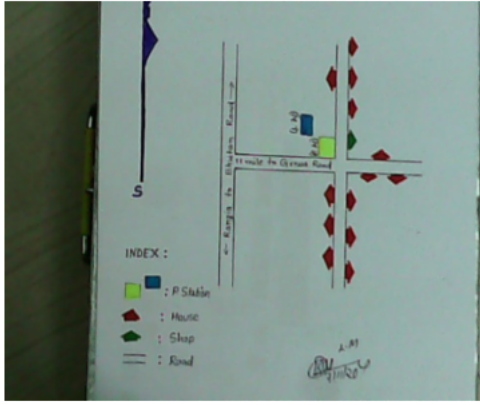

নিৰ্বাচক পঞ্জীয়ন বিষয়াৰ স্বাক্ষৰ

Nazri Naksha

Google Map View

Polling Station Building Front View

ভোটগ্ৰহন কেন্দ্ৰৰ সন্মুখৰ দৃশ্য

Cad View

Key MAP View

1 নাম : ফুলমতী দাস স্বামীৰ নাম: কৃষ্ণ দাস ঘৰ নং : 0 বয়স : 35 লিঙ্গ : মহিলা	GGF0378232 ফটো উপলব্ধ	2 নাম : জনবালা বড়ো স্বামীৰ নাম: আংখাল বড়ো ঘৰ নং : 1 বয়স : 61 লিঙ্গ : মহিলা	GGF1034577 ফটো উপলব্ধ	3 নাম : বাবুল বড়ো পিতাৰ নাম: আংখাল বড়ো ঘৰ নং : 1 বয়স : 43 লিঙ্গ : পুৰুষ	GGF1034588 ফটো উপলব্ধ
4 নাম : মবলিব বড়ো পিতাৰ নাম: খুলা ঘৰ নং : 1 বয়স : 43 লিঙ্গ : মহিলা	GGF1034602 ফটো উপলব্ধ	5 নাম : কনক বড়ো পিতাৰ নাম: আংখাল বড়ো ঘৰ নং : 1 বয়স : 38 লিঙ্গ : পুৰুষ	GGF1034599 ফটো উপলব্ধ	6 নাম : মঞ্জু বড়ো স্বামীৰ নাম: বাবুল বড়ো ঘৰ নং : 1 বয়স : 37 লিঙ্গ : মহিলা	GGF0001107 ফটো উপলব্ধ
7 নাম : মিনাতী বড়ো স্বামীৰ নাম: কনক বড়ো ঘৰ নং : 1 বয়স : 35 লিঙ্গ : মহিলা	GGF0001198 ফটো উপলব্ধ	8 নাম : আলী আচিক ইকবাল পিতাৰ নাম: খাইবুল আলী ঘৰ নং : 01 বয়স : 28 লিঙ্গ : পুৰুষ	XHA0096545 ফটো উপলব্ধ	9 নাম : চেহনাজ বেগম পিতাৰ নাম: হবিবৰ বহমান ঘৰ নং : 1 বয়স : 20 লিঙ্গ : মহিলা	XHA0055657 ফটো উপলব্ধ
10 নাম : সুদেম বড়ো মাতৃৰ নাম: সোনিটি বড়ো ঘৰ নং : 01 বয়স : 20 লিঙ্গ : পুৰুষ	XHA0126730 ফটো উপলব্ধ	11 নাম : ৰঞ্জিত কুমাৰ বৰো পিতাৰ নাম: বাবুল বৰো ঘৰ নং : 01 বয়স : 19 লিঙ্গ : পুৰুষ	XHA0131193 ফটো উপলব্ধ	12 নাম : হামাম বড়ো স্বামীৰ নাম: ভাণ্ডাৰ ঘৰ নং : 2 বয়স : 58 লিঙ্গ : মহিলা	GGF1034624 ফটো উপলব্ধ
13 নাম : মথুৰা বড়ো পিতাৰ নাম: ভাণ্ডাৰ বড়ো ঘৰ নং : 2 বয়স : 38 লিঙ্গ : পুৰুষ	GGF1034635 ফটো উপলব্ধ	14 নাম : ৰমেশ বড়ো পিতাৰ নাম: ভাণ্ডাৰ বড়ো ঘৰ নং : 2 বয়স : 34 লিঙ্গ : পুৰুষ	GGF1041027 ফটো উপলব্ধ	15 নাম : বৈজন্তী বড়ো স্বামীৰ নাম: মথুৰা বড়ো ঘৰ নং : 2 বয়স : 30 লিঙ্গ : মহিলা	GGF0385211 ফটো উপলব্ধ
S 16 নাম : বদয় হেমব্ৰম পিতাৰ নাম: ঠাকুৰ হেমব্ৰম ঘৰ নং : 2 বয়স : 27 লিঙ্গ : পুৰুষ	GGF6360481 ফটো উপলব্ধ	17 নাম : সাবিত্ৰী বড়ো স্বামীৰ নাম: গাৰ্জা বড়ো ঘৰ নং : 3 বয়স : 58 লিঙ্গ : মহিলা	GGF1034657 ফটো উপলব্ধ	18 নাম : জাংখলী বৰো স্বামীৰ নাম: বাৰেন বৰো ঘৰ নং : 3 বয়স : 47 লিঙ্গ : মহিলা	GGF2363588 ফটো উপলব্ধ
19 নাম : দিপালী বড়ো পিতাৰ নাম: গাৰ্জা বড়ো ঘৰ নং : 3 বয়স : 35 লিঙ্গ : মহিলা	GGF1041129 ফটো উপলব্ধ	20 নাম : মইনা বড়ো স্বামীৰ নাম: দৈমালা বড়ো ঘৰ নং : 3 বয়স : 34 লিঙ্গ : মহিলা	GGF6424220 ফটো উপলব্ধ	21 নাম : খুনলিশ্ৰী বড়ো পিতাৰ নাম: গাৰ্জা বড়ো ঘৰ নং : 3 বয়স : 33 লিঙ্গ : মহিলা	GGF1041130 ফটো উপলব্ধ
22 নাম : মুন্না বড়ো পিতাৰ নাম: গাৰ্জা বড়ো ঘৰ নং : 3 বয়স : 30 লিঙ্গ : পুৰুষ	GGF0169425 ফটো উপলব্ধ	23 নাম : ৰঞ্জিত বড়ো পিতাৰ নাম: গাৰ্জা বড়ো ঘৰ নং : 3 বয়স : 28 লিঙ্গ : পুৰুষ	GGF0170076 ফটো উপলব্ধ	24 নাম : বীৰলা বড়ো পিতাৰ নাম: বিৰেন বড়ো ঘৰ নং : 3 বয়স : 28 লিঙ্গ : মহিলা	GGF0231142 ফটো উপলব্ধ
25 নাম : ধনমণী সূত্ৰধৰ মাতৃৰ নাম: গিৰিজা সূত্ৰধৰ ঘৰ নং : 3 বয়স : 28 লিঙ্গ : পুৰুষ	GGF2546265 ফটো উপলব্ধ	26 নাম : ৰাজা বড়ো পিতাৰ নাম: বিৰেন বড়ো ঘৰ নং : 3 বয়স : 27 লিঙ্গ : পুৰুষ	GGF0230870 ফটো উপলব্ধ	27 নাম : নৱনিতা কলিতা পিতাৰ নাম: প্ৰহ্লাদ কলিতা ঘৰ নং : 3 বয়স : 27 লিঙ্গ : মহিলা	GGF0231662 ফটো উপলব্ধ
28 নাম : দৈমালা বড়ো পিতাৰ নাম: বিৰেন বড়ো ঘৰ নং : 3 বয়স : 27 লিঙ্গ : পুৰুষ	GGF0169086 ফটো উপলব্ধ	29 নাম : ভাশ্বতী কলিতা পিতাৰ নাম: অনিল কলিতা ঘৰ নং : 3 বয়স : 20 লিঙ্গ : মহিলা	XHA0049676 ফটো উপলব্ধ	30 নাম : ভাগ্যশ্ৰী কলিতা পিতাৰ নাম: অনিল কলিতা ঘৰ নং : 3 বয়স : 24 লিঙ্গ : মহিলা	GGF2568954 ফটো উপলব্ধ