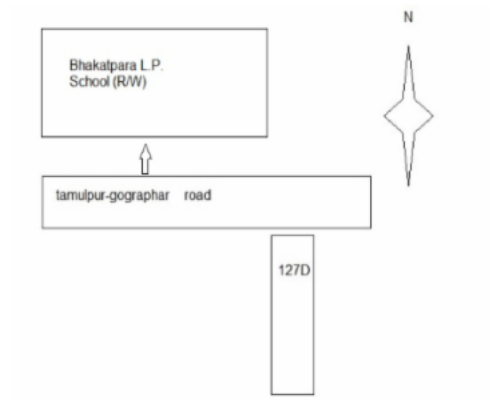

নিৰ্বাচক পঞ্জীয়ন বিষয়াৰ স্বাক্ষৰ

Nazri Naksha

Google Map View

Polling Station Building Front View

ভোটগ্ৰহন কেন্দ্ৰৰ সন্মুখৰ দৃশ্য

Cad View

Key MAP View

1 নাম : ফুলমতী দাস স্বামীৰ নাম: কৃষ্ণ দাস ঘৰ নং : 0 বয়স : 35 লিঙ্গ : মহিলা	GGF0378232 ফটো উপলব্ধ	2 নাম : জনবালা বড়ো স্বামীৰ নাম: আংখাল বড়ো ঘৰ নং : 1 বয়স : 61 লিঙ্গ : মহিলা	GGF1034577 ফটো উপলব্ধ	3 নাম : বাবুল বড়ো পিতাৰ নাম: আংখাল বড়ো ঘৰ নং : 1 বয়স : 43 লিঙ্গ : পুৰুষ	GGF1034588 ফটো উপলব্ধ
4 নাম : মবলিব বড়ো পিতাৰ নাম: খুলা ঘৰ নং : 1 বয়স : 43 লিঙ্গ : মহিলা	GGF1034602 ফটো উপলব্ধ	5 নাম : কনক বড়ো পিতাৰ নাম: আংখাল বড়ো ঘৰ নং : 1 বয়স : 38 লিঙ্গ : পুৰুষ	GGF1034599 ফটো উপলব্ধ	6 নাম : মঞ্জু বড়ো স্বামীৰ নাম: বাবুল বড়ো ঘৰ নং : 1 বয়স : 37 লিঙ্গ : মহিলা	GGF0001107 ফটো উপলব্ধ
7 নাম : মিনাতী বড়ো স্বামীৰ নাম: কনক বড়ো ঘৰ নং : 1 বয়স : 35 লিঙ্গ : মহিলা	GGF0001198 ফটো উপলব্ধ	8 নাম : আলী আচিক ইকবাল পিতাৰ নাম: খাইবুল আলী ঘৰ নং : 01 বয়স : 28 লিঙ্গ : পুৰুষ	XHA0096545 ফটো উপলব্ধ	9 নাম : চেহনাজ বেগম পিতাৰ নাম: হবিবৰ বহমান ঘৰ নং : 1 বয়স : 20 লিঙ্গ : মহিলা	XHA0055657 ফটো উপলব্ধ
10 নাম : সুদেম বড়ো মাতৃৰ নাম: সোনিটি বড়ো ঘৰ নং : 01 বয়স : 20 লিঙ্গ : পুৰুষ	XHA0126730 ফটো উপলব্ধ	11 নাম : ৰঞ্জিত কুমাৰ বৰো পিতাৰ নাম: বাবুল বৰো ঘৰ নং : 01 বয়স : 19 লিঙ্গ : পুৰুষ	XHA0131193 ফটো উপলব্ধ	12 নাম : হামাম বড়ো স্বামীৰ নাম: ভাণ্ডাৰ ঘৰ নং : 2 বয়স : 58 লিঙ্গ : মহিলা	GGF1034624 ফটো উপলব্ধ
13 নাম : মথুৰা বড়ো পিতাৰ নাম: ভাণ্ডাৰ বড়ো ঘৰ নং : 2 বয়স : 38 লিঙ্গ : পুৰুষ	GGF1034635 ফটো উপলব্ধ	14 নাম : ৰমেশ বড়ো পিতাৰ নাম: ভাণ্ডাৰ বড়ো ঘৰ নং : 2 বয়স : 34 লিঙ্গ : পুৰুষ	GGF1041027 ফটো উপলব্ধ	15 নাম : বৈজন্তী বড়ো স্বামীৰ নাম: মথুৰা বড়ো ঘৰ নং : 2 বয়স : 30 লিঙ্গ : মহিলা	GGF0385211 ফটো উপলব্ধ
S 16 নাম : বদয় হেমব্ৰম পিতাৰ নাম: ঠাকুৰ হেমব্ৰম ঘৰ নং : 2 বয়স : 27 লিঙ্গ : পুৰুষ	GGF6360481 ফটো উপলব্ধ	17 নাম : সাবিত্ৰী বড়ো স্বামীৰ নাম: গাৰ্জা বড়ো ঘৰ নং : 3 বয়স : 58 লিঙ্গ : মহিলা	GGF1034657 ফটো উপলব্ধ	18 নাম : জাংখলী বৰো স্বামীৰ নাম: বাৰেন বৰো ঘৰ নং : 3 বয়স : 47 লিঙ্গ : মহিলা	GGF2363588 ফটো উপলব্ধ
19 নাম : দিপালী বড়ো পিতাৰ নাম: গাৰ্জা বড়ো ঘৰ নং : 3 বয়স : 35 লিঙ্গ : মহিলা	GGF1041129 ফটো উপলব্ধ	20 নাম : মইনা বড়ো স্বামীৰ নাম: দৈমালা বড়ো ঘৰ নং : 3 বয়স : 34 লিঙ্গ : মহিলা	GGF6424220 ফটো উপলব্ধ	21 নাম : খুনলিশ্ৰী বড়ো পিতাৰ নাম: গাৰ্জা বড়ো ঘৰ নং : 3 বয়স : 33 লিঙ্গ : মহিলা	GGF1041130 ফটো উপলব্ধ
22 নাম : মুন্না বড়ো পিতাৰ নাম: গাৰ্জা বড়ো ঘৰ নং : 3 বয়স : 30 লিঙ্গ : পুৰুষ	GGF0169425 ফটো উপলব্ধ	23 নাম : ৰঞ্জিত বড়ো পিতাৰ নাম: গাৰ্জা বড়ো ঘৰ নং : 3 বয়স : 28 লিঙ্গ : পুৰুষ	GGF0170076 ফটো উপলব্ধ	24 নাম : বীৰলা বড়ো পিতাৰ নাম: বিৰেন বড়ো ঘৰ নং : 3 বয়স : 28 লিঙ্গ : মহিলা	GGF0231142 ফটো উপলব্ধ
25 নাম : ধনমণী সূত্ৰধৰ মাতৃৰ নাম: গিৰিজা সূত্ৰধৰ ঘৰ নং : 3 বয়স : 28 লিঙ্গ : পুৰুষ	GGF2546265 ফটো উপলব্ধ	26 নাম : ৰাজা বড়ো পিতাৰ নাম: বিৰেন বড়ো ঘৰ নং : 3 বয়স : 27 লিঙ্গ : পুৰুষ	GGF0230870 ফটো উপলব্ধ	27 নাম : নৱনিতা কলিতা পিতাৰ নাম: প্ৰহ্লাদ কলিতা ঘৰ নং : 3 বয়স : 27 লিঙ্গ : মহিলা	GGF0231662 ফটো উপলব্ধ
28 নাম : দৈমালা বড়ো পিতাৰ নাম: বিৰেন বড়ো ঘৰ নং : 3 বয়স : 27 লিঙ্গ : পুৰুষ	GGF0169086 ফটো উপলব্ধ	29 নাম : ভাশ্বতী কলিতা পিতাৰ নাম: অনিল কলিতা ঘৰ নং : 3 বয়স : 20 লিঙ্গ : মহিলা	XHA0049676 ফটো উপলব্ধ	30 নাম : ভাগ্যশ্ৰী কলিতা পিতাৰ নাম: অনিল কলিতা ঘৰ নং : 3 বয়স : 24 লিঙ্গ : মহিলা	GGF2568954 ফটো উপলব্ধ