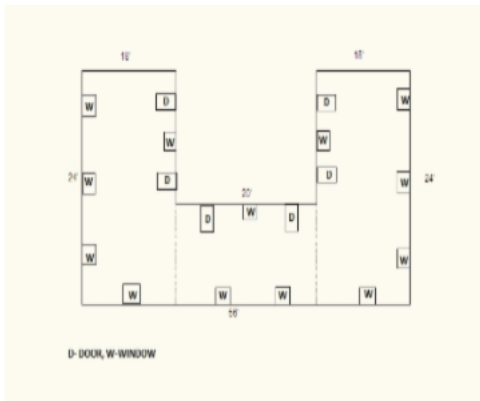

নিৰ্বাচক পঞ্জীয়ন বিষয়াৰ স্বাক্ষৰ

Nazri Naksha

Google Map View

Polling Station Building Front View

ভোটগ্ৰহন কেন্দ্ৰৰ সন্মুখৰ দৃশ্য

Cad View

Key MAP View

1 নাম : ফুলমতী দাস স্বামীৰ নাম: কৃষ্ণ দাস ঘৰ নং : 0 বয়স : 35 লিঙ্গ : মহিলা	GGF0378232 ফটো উপলব্ধ	2 নাম : জনবালা বড়ো স্বামীৰ নাম: আংখাল বড়ো ঘৰ নং : 1 বয়স : 61 লিঙ্গ : মহিলা	GGF1034577 ফটো উপলব্ধ	3 নাম : বাবুল বড়ো পিতাৰ নাম: আংখাল বড়ো ঘৰ নং : 1 বয়স : 43 লিঙ্গ : পুৰুষ	GGF1034588 ফটো উপলব্ধ
4 নাম : মবলিব বড়ো পিতাৰ নাম: খুলা ঘৰ নং : 1 বয়স : 43 লিঙ্গ : মহিলা	GGF1034602 ফটো উপলব্ধ	5 নাম : কনক বড়ো পিতাৰ নাম: আংখাল বড়ো ঘৰ নং : 1 বয়স : 38 লিঙ্গ : পুৰুষ	GGF1034599 ফটো উপলব্ধ	6 নাম : মঞ্জু বড়ো স্বামীৰ নাম: বাবুল বড়ো ঘৰ নং : 1 বয়স : 37 লিঙ্গ : মহিলা	GGF0001107 ফটো উপলব্ধ
7 নাম : মিনাতী বড়ো স্বামীৰ নাম: কনক বড়ো ঘৰ নং : 1 বয়স : 35 লিঙ্গ : মহিলা	GGF0001198 ফটো উপলব্ধ	8 নাম : আলী আচিক ইকবাল পিতাৰ নাম: খাইবুল আলী ঘৰ নং : 01 বয়স : 28 লিঙ্গ : পুৰুষ	XHA0096545 ফটো উপলব্ধ	9 নাম : চেহনাজ বেগম পিতাৰ নাম: হবিবৰ বহমান ঘৰ নং : 1 বয়স : 20 লিঙ্গ : মহিলা	XHA0055657 ফটো উপলব্ধ
10 নাম : সুদেম বড়ো মাতৃৰ নাম: সোনিটি বড়ো ঘৰ নং : 01 বয়স : 20 লিঙ্গ : পুৰুষ	XHA0126730 ফটো উপলব্ধ	11 নাম : ৰঞ্জিত কুমাৰ বৰো পিতাৰ নাম: বাবুল বৰো ঘৰ নং : 01 বয়স : 19 লিঙ্গ : পুৰুষ	XHA0131193 ফটো উপলব্ধ	12 নাম : হামাম বড়ো স্বামীৰ নাম: ভাণ্ডাৰ ঘৰ নং : 2 বয়স : 58 লিঙ্গ : মহিলা	GGF1034624 ফটো উপলব্ধ
13 নাম : মথুৰা বড়ো পিতাৰ নাম: ভাণ্ডাৰ বড়ো ঘৰ নং : 2 বয়স : 38 লিঙ্গ : পুৰুষ	GGF1034635 ফটো উপলব্ধ	14 নাম : ৰমেশ বড়ো পিতাৰ নাম: ভাণ্ডাৰ বড়ো ঘৰ নং : 2 বয়স : 34 লিঙ্গ : পুৰুষ	GGF1041027 ফটো উপলব্ধ	15 নাম : বৈজন্তী বড়ো স্বামীৰ নাম: মথুৰা বড়ো ঘৰ নং : 2 বয়স : 30 লিঙ্গ : মহিলা	GGF0385211 ফটো উপলব্ধ
S 16 নাম : বদয় হেমব্ৰম পিতাৰ নাম: ঠাকুৰ হেমব্ৰম ঘৰ নং : 2 বয়স : 27 লিঙ্গ : পুৰুষ	GGF6360481 ফটো উপলব্ধ	17 নাম : সাবিত্ৰী বড়ো স্বামীৰ নাম: গাৰ্জা বড়ো ঘৰ নং : 3 বয়স : 58 লিঙ্গ : মহিলা	GGF1034657 ফটো উপলব্ধ	18 নাম : জাংখলী বৰো স্বামীৰ নাম: বাৰেন বৰো ঘৰ নং : 3 বয়স : 47 লিঙ্গ : মহিলা	GGF2363588 ফটো উপলব্ধ
19 নাম : দিপালী বড়ো পিতাৰ নাম: গাৰ্জা বড়ো ঘৰ নং : 3 বয়স : 35 লিঙ্গ : মহিলা	GGF1041129 ফটো উপলব্ধ	20 নাম : মইনা বড়ো স্বামীৰ নাম: দৈমালা বড়ো ঘৰ নং : 3 বয়স : 34 লিঙ্গ : মহিলা	GGF6424220 ফটো উপলব্ধ	21 নাম : খুনলিশ্ৰী বড়ো পিতাৰ নাম: গাৰ্জা বড়ো ঘৰ নং : 3 বয়স : 33 লিঙ্গ : মহিলা	GGF1041130 ফটো উপলব্ধ
22 নাম : মুন্না বড়ো পিতাৰ নাম: গাৰ্জা বড়ো ঘৰ নং : 3 বয়স : 30 লিঙ্গ : পুৰুষ	GGF0169425 ফটো উপলব্ধ	23 নাম : ৰঞ্জিত বড়ো পিতাৰ নাম: গাৰ্জা বড়ো ঘৰ নং : 3 বয়স : 28 লিঙ্গ : পুৰুষ	GGF0170076 ফটো উপলব্ধ	24 নাম : বীৰলা বড়ো পিতাৰ নাম: বিৰেন বড়ো ঘৰ নং : 3 বয়স : 28 লিঙ্গ : মহিলা	GGF0231142 ফটো উপলব্ধ
25 নাম : ধনমণী সূত্ৰধৰ মাতৃৰ নাম: গিৰিজা সূত্ৰধৰ ঘৰ নং : 3 বয়স : 28 লিঙ্গ : পুৰুষ	GGF2546265 ফটো উপলব্ধ	26 নাম : ৰাজা বড়ো পিতাৰ নাম: বিৰেন বড়ো ঘৰ নং : 3 বয়স : 27 লিঙ্গ : পুৰুষ	GGF0230870 ফটো উপলব্ধ	27 নাম : নৱনিতা কলিতা পিতাৰ নাম: প্ৰহ্লাদ কলিতা ঘৰ নং : 3 বয়স : 27 লিঙ্গ : মহিলা	GGF0231662 ফটো উপলব্ধ
28 নাম : দৈমালা বড়ো পিতাৰ নাম: বিৰেন বড়ো ঘৰ নং : 3 বয়স : 27 লিঙ্গ : পুৰুষ	GGF0169086 ফটো উপলব্ধ	29 নাম : ভাশ্বতী কলিতা পিতাৰ নাম: অনিল কলিতা ঘৰ নং : 3 বয়স : 20 লিঙ্গ : মহিলা	XHA0049676 ফটো উপলব্ধ	30 নাম : ভাগ্যশ্ৰী কলিতা পিতাৰ নাম: অনিল কলিতা ঘৰ নং : 3 বয়স : 24 লিঙ্গ : মহিলা	GGF2568954 ফটো উপলব্ধ