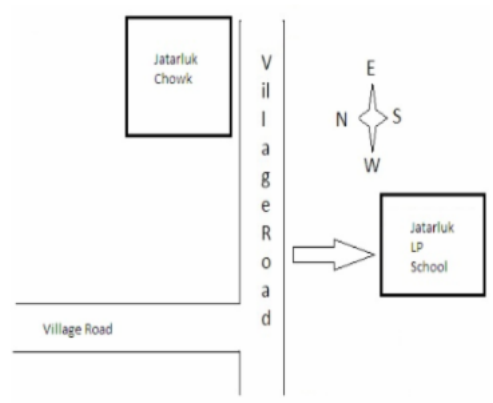

নিৰ্বাচক পঞ্জীয়ন বিষয়াৰ স্বাক্ষৰ

Nazri Naksha

Google Map View

Polling Station Building Front View

ভোটগ্ৰহন কেন্দ্ৰৰ সন্মুখৰ দৃশ্য

Cad View

Key MAP View

1 নাম : কৌশীক কাশ্যপ ডেকা পিতাৰ নাম: ভগবান ডেকা ঘৰ নং : 0 বয়স : 22 লিঙ্গ : পুৰুষ	LQW1989706 ফটো উপলব্ধ	2 নাম : দিপাংকৰ মহন্ত পিতাৰ নাম: গজেন মহন্ত ঘৰ নং : 10 বয়স : 19 লিঙ্গ : পুৰুষ	XHA0114595 ফটো উপলব্ধ	3 নাম : অৰ্চনা ডেকা স্বামীৰ নাম: নবজ্যোতি ডেকা ঘৰ নং : 59 বয়স : 34 লিঙ্গ : মহিলা	LQW1482975 ফটো উপলব্ধ
4 নাম : বাহুল দাস পিতাৰ নাম: সঞ্জয় দাস ঘৰ নং : 71 বয়স : 20 লিঙ্গ : পুৰুষ	XHA0069732 ফটো উপলব্ধ	5 নাম : মনিৰাম হালৈ পিতাৰ নাম: কৃষ্ণ হালৈ ঘৰ নং : 106 বয়স : 66 লিঙ্গ : পুৰুষ	XHA0064006 ফটো উপলব্ধ	S 6 নাম : বৰষা ব্ৰহ্ম পিতাৰ নাম: শশী ব্ৰহ্ম ঘৰ নং : 122 বয়স : 25 লিঙ্গ : মহিলা	LQW0401075 ফটো উপলব্ধ
7 নাম : অনু বৰ্মন স্বামীৰ নাম: কৃষ্ণ বৈশ্য ঘৰ নং : 144 বয়স : 33 লিঙ্গ : মহিলা	LQW5141662 ফটো উপলব্ধ	8 নাম : কৰুনা ডেকা পিতাৰ নাম: মান্দ ঘৰ নং : 159 বয়স : 56 লিঙ্গ : পুৰুষ	LQW5134565 ফটো উপলব্ধ	9 নাম : আৰতি ডেকা স্বামীৰ নাম: কৰুনা ঘৰ নং : 157 বয়স : 50 লিঙ্গ : মহিলা	LQW5134576 ফটো উপলব্ধ
10 নাম : তপন ডেকা পিতাৰ নাম: কৰুনা ডেকা ঘৰ নং : 159 বয়স : 35 লিঙ্গ : পুৰুষ	LQW5141173 ফটো উপলব্ধ	11 নাম : মনোজ ডেকা পিতাৰ নাম: কৰুনা ডেকা ঘৰ নং : 159 বয়স : 29 লিঙ্গ : পুৰুষ	LQW0160259 ফটো উপলব্ধ	12 নাম : পল্লবী বৈশ্য স্বামীৰ নাম: গনেশ বৈশ্য ঘৰ নং : 157 বয়স : 24 লিঙ্গ : মহিলা	LQW1166610 ফটো উপলব্ধ
13 নাম : অনিতা ডেকা স্বামীৰ নাম: লোহিত ডেকা ঘৰ নং : 158 বয়স : 54 লিঙ্গ : মহিলা	LQW5134612 ফটো উপলব্ধ	14 নাম : অবিলাশ ডেকা পিতাৰ নাম: লোহিত ডেকা ঘৰ নং : 158 বয়স : 39 লিঙ্গ : পুৰুষ	LQW5141184 ফটো উপলব্ধ	15 নাম : দিপাংকৰ ডেকা পিতাৰ নাম: লোহিত ডেকা ঘৰ নং : 158 বয়স : 38 লিঙ্গ : পুৰুষ	LQW5141195 ফটো উপলব্ধ
16 নাম : নবজ্যোতি ডেকা পিতাৰ নাম: লোহিত ডেকা ঘৰ নং : 158 বয়স : 36 লিঙ্গ : পুৰুষ	LQW5134623 ফটো উপলব্ধ	17 নাম : হৰিশ ডেকা পিতাৰ নাম: ভেদলা ঘৰ নং : 160 বয়স : 63 লিঙ্গ : পুৰুষ	LQW5134634 ফটো উপলব্ধ	18 নাম : অৰ্পনা ডেকা স্বামীৰ নাম: হৰিশ ঘৰ নং : 160 বয়স : 54 লিঙ্গ : মহিলা	LQW5134645 ফটো উপলব্ধ
19 নাম : অদিত ডেকা পিতাৰ নাম: হৰিশ ডেকা ঘৰ নং : 160 বয়স : 31 লিঙ্গ : পুৰুষ	LQW5141742 ফটো উপলব্ধ	20 নাম : কৌশিক ডেকা পিতাৰ নাম: হৰিশ ডেকা ঘৰ নং : 160 বয়স : 28 লিঙ্গ : পুৰুষ	LQW0130674 ফটো উপলব্ধ	21 নাম : উমেশ ডেকা পিতাৰ নাম: চানাবাম ঘৰ নং : 162 বয়স : 58 লিঙ্গ : পুৰুষ	LQW5134678 ফটো উপলব্ধ
22 নাম : কবিতা ডেকা স্বামীৰ নাম: উমেশ ডেকা ঘৰ নং : 162 বয়স : 50 লিঙ্গ : মহিলা	LQW5134689 ফটো উপলব্ধ	23 নাম : কনক ডেকা পিতাৰ নাম: চানাবাম ঘৰ নং : 163 বয়স : 66 লিঙ্গ : পুৰুষ	LQW5134690 ফটো উপলব্ধ	24 নাম : ধৰ্ণজিত ডেকা পিতাৰ নাম: কনক ডেকা ঘৰ নং : 163 বয়স : 36 লিঙ্গ : পুৰুষ	LQW5141208 ফটো উপলব্ধ
25 নাম : খন ডেকা পিতাৰ নাম: কনক ডেকা ঘৰ নং : 163 বয়স : 30 লিঙ্গ : মহিলা	LQW0161935 ফটো উপলব্ধ	26 নাম : হিৰাক জ্যোতী ডেকা পিতাৰ নাম: কনক ডেকা ঘৰ নং : 163 বয়স : 27 লিঙ্গ : পুৰুষ	LQW0162016 ফটো উপলব্ধ	27 নাম : গিতিমা ডেকা স্বামীৰ নাম: ধনজীত ডেকা ঘৰ নং : 163 বয়স : 27 লিঙ্গ : মহিলা	LQW0485441 ফটো উপলব্ধ
28 নাম : সুমদ্র ডেকা পিতাৰ নাম: ভাৰিত ঘৰ নং : 168 বয়স : 57 লিঙ্গ : পুৰুষ	LQW5134736 ফটো উপলব্ধ	29 নাম : মধু ডেকা পিতাৰ নাম: ভাৰিত ঘৰ নং : 168 বয়স : 53 লিঙ্গ : পুৰুষ	LQW5134758 ফটো উপলব্ধ	30 নাম : অঞ্জলী ডেকা স্বামীৰ নাম: সুমদ্র ঘৰ নং : 168 বয়স : 44 লিঙ্গ : মহিলা	LQW5134747 ফটো উপলব্ধ