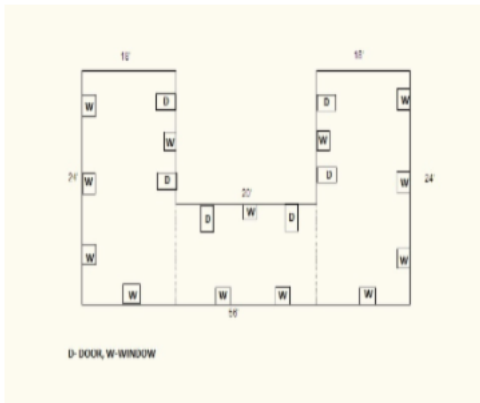

নিৰ্বাচক পঞ্জীয়ন বিষয়াৰ স্বাক্ষৰ

Nazri Naksha

Google Map View

Polling Station Building Front View

ভোটগ্ৰহন কেন্দ্ৰৰ সন্মুখৰ দৃশ্য

Cad View

Key MAP View

1 নাম : কৌশীক কাশ্যপ ডেকা পিতাৰ নাম: ভগবান ডেকা ঘৰ নং : 0 বয়স : 22 লিঙ্গ : পুৰুষ	LQW1989706 ফটো উপলব্ধ	2 নাম : দিপাংকৰ মহন্ত পিতাৰ নাম: গজেন মহন্ত ঘৰ নং : 10 বয়স : 19 লিঙ্গ : পুৰুষ	XHA0114595 ফটো উপলব্ধ	3 নাম : অৰ্চনা ডেকা স্বামীৰ নাম: নবজ্যোতি ডেকা ঘৰ নং : 59 বয়স : 34 লিঙ্গ : মহিলা	LQW1482975 ফটো উপলব্ধ
4 নাম : বাহুল দাস পিতাৰ নাম: সঞ্জয় দাস ঘৰ নং : 71 বয়স : 20 লিঙ্গ : পুৰুষ	XHA0069732 ফটো উপলব্ধ	5 নাম : মনিৰাম হালৈ পিতাৰ নাম: কৃষ্ণ হালৈ ঘৰ নং : 106 বয়স : 66 লিঙ্গ : পুৰুষ	XHA0064006 ফটো উপলব্ধ	S 6 নাম : বৰষা ব্ৰহ্ম পিতাৰ নাম: শশী ব্ৰহ্ম ঘৰ নং : 122 বয়স : 25 লিঙ্গ : মহিলা	LQW0401075 ফটো উপলব্ধ
7 নাম : অনু বৰ্মন স্বামীৰ নাম: কৃষ্ণ বৈশ্য ঘৰ নং : 144 বয়স : 33 লিঙ্গ : মহিলা	LQW5141662 ফটো উপলব্ধ	8 নাম : কৰুনা ডেকা পিতাৰ নাম: মান্দ ঘৰ নং : 159 বয়স : 56 লিঙ্গ : পুৰুষ	LQW5134565 ফটো উপলব্ধ	9 নাম : আৰতি ডেকা স্বামীৰ নাম: কৰুনা ঘৰ নং : 157 বয়স : 50 লিঙ্গ : মহিলা	LQW5134576 ফটো উপলব্ধ
10 নাম : তপন ডেকা পিতাৰ নাম: কৰুনা ডেকা ঘৰ নং : 159 বয়স : 35 লিঙ্গ : পুৰুষ	LQW5141173 ফটো উপলব্ধ	11 নাম : মনোজ ডেকা পিতাৰ নাম: কৰুনা ডেকা ঘৰ নং : 159 বয়স : 29 লিঙ্গ : পুৰুষ	LQW0160259 ফটো উপলব্ধ	12 নাম : পল্লবী বৈশ্য স্বামীৰ নাম: গনেশ বৈশ্য ঘৰ নং : 157 বয়স : 24 লিঙ্গ : মহিলা	LQW1166610 ফটো উপলব্ধ
13 নাম : অনিতা ডেকা স্বামীৰ নাম: লোহিত ডেকা ঘৰ নং : 158 বয়স : 54 লিঙ্গ : মহিলা	LQW5134612 ফটো উপলব্ধ	14 নাম : অবিলাশ ডেকা পিতাৰ নাম: লোহিত ডেকা ঘৰ নং : 158 বয়স : 39 লিঙ্গ : পুৰুষ	LQW5141184 ফটো উপলব্ধ	15 নাম : দিপাংকৰ ডেকা পিতাৰ নাম: লোহিত ডেকা ঘৰ নং : 158 বয়স : 38 লিঙ্গ : পুৰুষ	LQW5141195 ফটো উপলব্ধ
16 নাম : নবজ্যোতি ডেকা পিতাৰ নাম: লোহিত ডেকা ঘৰ নং : 158 বয়স : 36 লিঙ্গ : পুৰুষ	LQW5134623 ফটো উপলব্ধ	17 নাম : হৰিশ ডেকা পিতাৰ নাম: ভেদলা ঘৰ নং : 160 বয়স : 63 লিঙ্গ : পুৰুষ	LQW5134634 ফটো উপলব্ধ	18 নাম : অৰ্পনা ডেকা স্বামীৰ নাম: হৰিশ ঘৰ নং : 160 বয়স : 54 লিঙ্গ : মহিলা	LQW5134645 ফটো উপলব্ধ
19 নাম : অদিত ডেকা পিতাৰ নাম: হৰিশ ডেকা ঘৰ নং : 160 বয়স : 31 লিঙ্গ : পুৰুষ	LQW5141742 ফটো উপলব্ধ	20 নাম : কৌশিক ডেকা পিতাৰ নাম: হৰিশ ডেকা ঘৰ নং : 160 বয়স : 28 লিঙ্গ : পুৰুষ	LQW0130674 ফটো উপলব্ধ	21 নাম : উমেশ ডেকা পিতাৰ নাম: চানাবাম ঘৰ নং : 162 বয়স : 58 লিঙ্গ : পুৰুষ	LQW5134678 ফটো উপলব্ধ
22 নাম : কবিতা ডেকা স্বামীৰ নাম: উমেশ ডেকা ঘৰ নং : 162 বয়স : 50 লিঙ্গ : মহিলা	LQW5134689 ফটো উপলব্ধ	23 নাম : কনক ডেকা পিতাৰ নাম: চানাবাম ঘৰ নং : 163 বয়স : 66 লিঙ্গ : পুৰুষ	LQW5134690 ফটো উপলব্ধ	24 নাম : ধৰ্ণজিত ডেকা পিতাৰ নাম: কনক ডেকা ঘৰ নং : 163 বয়স : 36 লিঙ্গ : পুৰুষ	LQW5141208 ফটো উপলব্ধ
25 নাম : খন ডেকা পিতাৰ নাম: কনক ডেকা ঘৰ নং : 163 বয়স : 30 লিঙ্গ : মহিলা	LQW0161935 ফটো উপলব্ধ	26 নাম : হিৰাক জ্যোতী ডেকা পিতাৰ নাম: কনক ডেকা ঘৰ নং : 163 বয়স : 27 লিঙ্গ : পুৰুষ	LQW0162016 ফটো উপলব্ধ	27 নাম : গিতিমা ডেকা স্বামীৰ নাম: ধনজীত ডেকা ঘৰ নং : 163 বয়স : 27 লিঙ্গ : মহিলা	LQW0485441 ফটো উপলব্ধ
28 নাম : সুমদ্র ডেকা পিতাৰ নাম: ভাৰিত ঘৰ নং : 168 বয়স : 57 লিঙ্গ : পুৰুষ	LQW5134736 ফটো উপলব্ধ	29 নাম : মধু ডেকা পিতাৰ নাম: ভাৰিত ঘৰ নং : 168 বয়স : 53 লিঙ্গ : পুৰুষ	LQW5134758 ফটো উপলব্ধ	30 নাম : অঞ্জলী ডেকা স্বামীৰ নাম: সুমদ্র ঘৰ নং : 168 বয়স : 44 লিঙ্গ : মহিলা	LQW5134747 ফটো উপলব্ধ