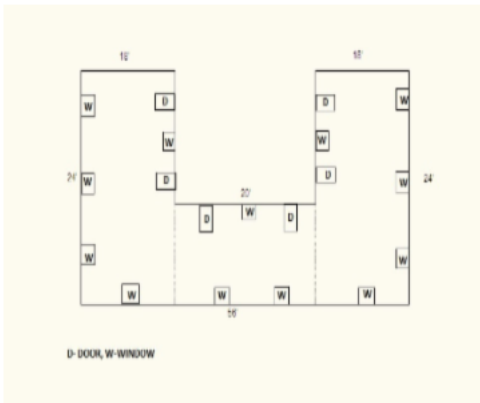

নিৰ্বাচক পঞ্জীয়ন বিষয়াৰ স্বাক্ষৰ

Nazri Naksha

Google Map View

Polling Station Building Front View

ভোটগ্ৰহন কেন্দ্ৰৰ সন্মুখৰ দৃশ্য

Cad View

Key MAP View

1 নাম : মহেশ মুগ্ধা পিতাৰ নাম: লাউ লাউ মুগ্ধা ঘৰ নং : 02 বয়স : 22 লিঙ্গ : পুৰুষ	GGF6435804 ফটো উপলব্ধ	2 নাম : মোদো বসুমতাৰী পিতাৰ নাম: দেবেন্দ্ৰ বসুমতাৰী ঘৰ নং : 05 বয়স : 26 লিঙ্গ : পুৰুষ	GGF2636751 ফটো উপলব্ধ	3 নাম : সুৰজ বসুমতাৰী পিতাৰ নাম: দেবেন বসুমতাৰী ঘৰ নং : 5 বয়স : 24 লিঙ্গ : পুৰুষ	GGF2617165 ফটো উপলব্ধ
4 নাম : স্বপ্নসৰ বসুমতাৰী পিতাৰ নাম: মনেশ্বৰ বসুমতাৰী ঘৰ নং : 6 বয়স : 28 লিঙ্গ : পুৰুষ	GGF0388785 ফটো উপলব্ধ	5 নাম : মিজিং নাৰ্জুৰী মাতৃৰ নাম: মাঘীনা বড়ো ঘৰ নং : 06 বয়স : 23 লিঙ্গ : পুৰুষ	XHA0032763 ফটো উপলব্ধ	6 নাম : বৈসুমে বসুমতাৰী স্বামীৰ নাম: জোঁচাৰ বসুমতাৰী ঘৰ নং : 07 বয়স : 23 লিঙ্গ : মহিলা	GGF2549988 ফটো উপলব্ধ
7 নাম : বিজিত বসুমতাৰী মাতৃৰ নাম: আচিনি বসুমতাৰী ঘৰ নং : 8 বয়স : 26 লিঙ্গ : পুৰুষ	GGF0468710 ফটো উপলব্ধ	8 নাম : লোহিত বসুমতাৰী পিতাৰ নাম: কদলি ঘৰ নং : 8 বয়স : 88 লিঙ্গ : পুৰুষ	GGF4642642 ফটো উপলব্ধ	9 নাম : জুফাই বসুমতাৰী স্বামীৰ নাম: লহিত বসুমতাৰী ঘৰ নং : 18 বয়স : 70 লিঙ্গ : মহিলা	GGF4642653 ফটো উপলব্ধ
10 নাম : গেন্দা বসুমতাৰী পিতাৰ নাম: লোহিত ঘৰ নং : 18 বয়স : 36 লিঙ্গ : পুৰুষ	GGF4642675 ফটো উপলব্ধ	11 নাম : নবজীত বসুমতাৰী পিতাৰ নাম: ললিত বসুমতাৰী ঘৰ নং : 14 বয়স : 32 লিঙ্গ : পুৰুষ	GGF0661967 ফটো উপলব্ধ	12 নাম : সনালী বসুমতাৰী স্বামীৰ নাম: গেন্দা বসুমতাৰী ঘৰ নং : 14 বয়স : 32 লিঙ্গ : মহিলা	GGF1381532 ফটো উপলব্ধ
13 নাম : জাহাৰ বসুমতাৰী পিতাৰ নাম: ললিত বসুমতাৰী ঘৰ নং : 14 বয়স : 30 লিঙ্গ : পুৰুষ	GGF0634733 ফটো উপলব্ধ	14 নাম : মণিকা বসুমতাৰী স্বামীৰ নাম: জাহাৰ বসুমতাৰী ঘৰ নং : 14 বয়স : 26 লিঙ্গ : মহিলা	GGF1205368 ফটো উপলব্ধ	15 নাম : ফৰমাই বসুমতাৰী পিতাৰ নাম: ললিত বসুমতাৰী ঘৰ নং : 14 বয়স : 22 লিঙ্গ : পুৰুষ	GGF6356224 ফটো উপলব্ধ
16 নাম : অনচুমা দৈমাৰী পিতাৰ নাম: চনদল দৈমাৰী ঘৰ নং : 18 ক বয়স : 43 লিঙ্গ : পুৰুষ	GGF0130070 ফটো উপলব্ধ	17 নাম : বামে দৈমাৰী বসুমতাৰী স্বামীৰ নাম: অনচুমা দৈমাৰী ঘৰ নং : 18 ক বয়স : 40 লিঙ্গ : মহিলা	GGF0129320 ফটো উপলব্ধ	18 নাম : বিবিকা দৈমাৰী পিতাৰ নাম: অনচুমা দৈমাৰী ঘৰ নং : 18 ক বয়স : 21 লিঙ্গ : মহিলা	GGF6435812 ফটো উপলব্ধ
19 নাম : থেমচী বসুমতাৰী স্বামীৰ নাম: বানেশ্বৰ বসুমতাৰী ঘৰ নং : 15 বয়স : 69 লিঙ্গ : মহিলা	GGF4642686 ফটো উপলব্ধ	20 নাম : মনোজ বসুমতাৰী মাতৃৰ নাম: থেমচী বসুমতাৰী ঘৰ নং : 15 বয়স : 43 লিঙ্গ : পুৰুষ	GGF4642700 ফটো উপলব্ধ	21 নাম : জনশ বসুমতাৰী মাতৃৰ নাম: থেমচী বসুমতাৰী ঘৰ নং : 15 বয়স : 36 লিঙ্গ : পুৰুষ	GGF0071936 ফটো উপলব্ধ
22 নাম : বীনা বসুমতাৰী স্বামীৰ নাম: জনশ বসুমতাৰী ঘৰ নং : 15 বয়স : 33 লিঙ্গ : মহিলা	GGF0127860 ফটো উপলব্ধ	23 নাম : নিলিমা বসুমতাৰী স্বামীৰ নাম: মনজ বসুমতাৰী ঘৰ নং : 015 বয়স : 32 লিঙ্গ : মহিলা	GGF2616183 ফটো উপলব্ধ	24 নাম : দুমফে বসুমতাৰী স্বামীৰ নাম: জৈলেশ্বৰ বসুমতাৰী ঘৰ নং : 17 বয়স : 74 লিঙ্গ : মহিলা	XHA0077487 ফটো উপলব্ধ
25 নাম : ববিৰাম বসুমতাৰী পিতাৰ নাম: জালিচৰন ঘৰ নং : 19 বয়স : 36 লিঙ্গ : পুৰুষ	GGF4642722 ফটো উপলব্ধ	26 নাম : গুদাৰাম বড়ো পিতাৰ নাম: বাঙাল ঘৰ নং : 18 বয়স : 80 লিঙ্গ : পুৰুষ	GGF4642733 ফটো উপলব্ধ	27 নাম : বড়োসা বড়ো পিতাৰ নাম: গুদাৰাম বড়ো ঘৰ নং : 18 বয়স : 45 লিঙ্গ : পুৰুষ	GGF4642766 ফটো উপলব্ধ
# 28 নাম : ববিলা বড়ো পিতাৰ নাম: গুদাৰাম বড়ো ঘৰ নং : 18 বয়স : 44 লিঙ্গ : পুৰুষ	GGF4642788 ফটো উপলব্ধ	29 নাম : ববিলা বড়ো স্বামীৰ নাম: বড়োসা বড়ো ঘৰ নং : 18 বয়স : 42 লিঙ্গ : মহিলা	GGF4642777 ফটো উপলব্ধ	30 নাম : জোপিষা বড়ো স্বামীৰ নাম: ববিলা বড়ো ঘৰ নং : 18 বয়স : 41 লিঙ্গ : মহিলা	GGF4642799 ফটো উপলব্ধ