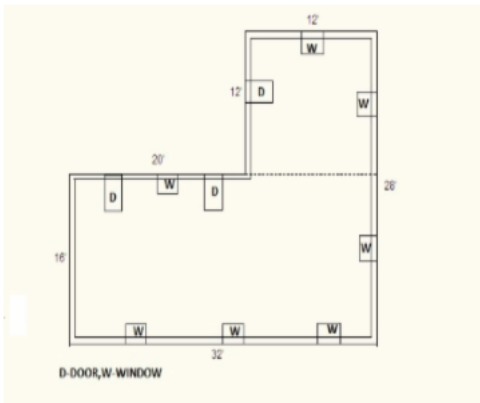

নিৰ্বাচক পঞ্জীয়ন বিষয়াৰ স্বাক্ষৰ

Nazri Naksha

Google Map View

Polling Station Building Front View

ভোটগ্ৰহন কেন্দ্ৰৰ সন্মুখৰ দৃশ্য

Cad View

Key MAP View

| | | | | | |
|---|--------------------------|---|--------------------------|---|--------------------------|
| 1 নাম : ৰিতু বড়ো স্বামীৰ নাম: চমলা বড়ো ঘৰ নং : 0 বয়স : 31 লিঙ্গ : মহিলা | GGF0308254 ফটো উপলব্ধ | 2 নাম : আন্তন মাৰ্ভি পিতাৰ নাম: কালুচ ঘৰ নং : 1 বয়স : 57 লিঙ্গ : পুৰুষ | GGF5634582 ফটো উপলব্ধ | 3 নাম : ৰাজিনা হাচদা স্বামীৰ নাম: আন্তন মাৰ্ভি ঘৰ নং : 1 বয়স : 52 লিঙ্গ : মহিলা | GGF5634593 ফটো উপলব্ধ |
| 4 নাম : মনিকা হাচদা স্বামীৰ নাম: মিখাইয়েল মাৰ্ভি ঘৰ নং : 1 বয়স : 48 লিঙ্গ : মহিলা | GGF5634639 ফটো উপলব্ধ | 5 নাম : ইসৰাইল মাৰ্ভি পিতাৰ নাম: আন্তন ঘৰ নং : 1 বয়স : 36 লিঙ্গ : পুৰুষ | GGF5634640 ফটো উপলব্ধ | 6 নাম : টেৰেচা মুৰ্মু স্বামীৰ নাম: ইচৰাইয়েল মাৰ্ভি ঘৰ নং : 1 বয়স : 28 লিঙ্গ : মহিলা | GGF1259068 ফটো উপলব্ধ |
| 7 নাম : আৰতি মাৰ্ভি পিতাৰ নাম: আন্তন মাৰ্ভি ঘৰ নং : 1 বয়স : 27 লিঙ্গ : মহিলা | GGF2552982 ফটো উপলব্ধ | 8 নাম : মিৰু হেমব্ৰম স্বামীৰ নাম: চিম্নন মাৰ্ভি ঘৰ নং : 1 বয়স : 27 লিঙ্গ : মহিলা | GGF1252113 ফটো উপলব্ধ | 9 নাম : মণিকা মাৰ্ভি পিতাৰ নাম: আন্তন মাৰ্ভি ঘৰ নং : 1 বয়স : 24 লিঙ্গ : মহিলা | GGF2552990 ফটো উপলব্ধ |
| 10 নাম : চিম্নন মাৰ্ভি পিতাৰ নাম: কালুচ মাৰ্ভি ঘৰ নং : 1 বয়স : 24 লিঙ্গ : পুৰুষ | GGF2552453 ফটো উপলব্ধ | 11 নাম : গাৰিয়াল মাৰ্ভি পিতাৰ নাম: আনতন মাৰ্ভি ঘৰ নং : 1 বয়স : 24 লিঙ্গ : পুৰুষ | GGF1212737 ফটো উপলব্ধ | 12 নাম : চালমি চৰেন স্বামীৰ নাম: জামিন মুৰ্মু ঘৰ নং : 01 বয়স : 24 লিঙ্গ : মহিলা | XHA0032946 ফটো উপলব্ধ |
| 13 নাম : নয়নমনি বড়ো পিতাৰ নাম: জৰেন বড়ো ঘৰ নং : 1 বয়স : 22 লিঙ্গ : মহিলা | GGF6362669 ফটো উপলব্ধ | 14 নাম : ৰতন বড়ো পিতাৰ নাম: গৌপাল বড়ো ঘৰ নং : 01 বয়স : 22 লিঙ্গ : পুৰুষ | GGF6364764 ফটো উপলব্ধ | 15 নাম : লক্ষী মাৰ্ভি পিতাৰ নাম: মাইকেল মাৰ্ভি ঘৰ নং : 1 বয়স : 19 লিঙ্গ : মহিলা | XHA0093237 ফটো উপলব্ধ |
| 16 নাম : বিনু মাৰ্ভি পিতাৰ নাম: কাণ্ডনা ঘৰ নং : 2 বয়স : 53 লিঙ্গ : পুৰুষ | GGF5634662 ফটো উপলব্ধ | 17 নাম : মালহো হেম্বম স্বামীৰ নাম: বিণু ঘৰ নং : 2 বয়স : 48 লিঙ্গ : মহিলা | GGF5634673 ফটো উপলব্ধ | 18 নাম : মুংচি মাৰ্ভি পিতাৰ নাম: কান্দনা ঘৰ নং : 2 বয়স : 46 লিঙ্গ : পুৰুষ | GGF5634684 ফটো উপলব্ধ |
| # 19 নাম : মঙ্গল মাৰ্ভি পিতাৰ নাম: খান্দনা মাৰ্ভি ঘৰ নং : 2 বয়স : 41 লিঙ্গ : পুৰুষ | GGF5634695 ফটো উপলব্ধ | 20 নাম : প্ৰমিলা চৰেন স্বামীৰ নাম: মুংচি ঘৰ নং : 2 বয়স : 42 লিঙ্গ : মহিলা | GGF5634708 ফটো উপলব্ধ | 21 নাম : আমিন মাৰ্ভি পিতাৰ নাম: কান্দনা ঘৰ নং : 2 বয়স : 40 লিঙ্গ : পুৰুষ | GGF5634719 ফটো উপলব্ধ |
| 22 নাম : জাৰমেন মাৰ্ভি পিতাৰ নাম: কান্দনা মাৰ্ভি ঘৰ নং : 2 বয়স : 37 লিঙ্গ : পুৰুষ | GGF2343671 ফটো উপলব্ধ | # 23 নাম : মাগ্ডালীনা মুৰ্মু স্বামীৰ নাম: মংগল মাৰ্ভি ঘৰ নং : 2 বয়স : 27 লিঙ্গ : মহিলা | GGF1212992 ফটো উপলব্ধ | 24 নাম : মেৰি মুৰ্মু স্বামীৰ নাম: সৌম মাৰ্ভি ঘৰ নং : 2 বয়স : 26 লিঙ্গ : মহিলা | GGF2552487 ফটো উপলব্ধ |
| 25 নাম : চুমি মুৰ্মু স্বামীৰ নাম: জাৰমেন মাৰ্ভি ঘৰ নং : 2 বয়স : 25 লিঙ্গ : মহিলা | GGF2588267 ফটো উপলব্ধ | 26 নাম : সৌম মাৰ্ভি পিতাৰ নাম: বিনু মাৰ্ভি ঘৰ নং : 2 বয়স : 24 লিঙ্গ : পুৰুষ | GGF2552479 ফটো উপলব্ধ | 27 নাম : কাপু মাৰ্ভি পিতাৰ নাম: বিনু মাৰ্ভি ঘৰ নং : 2 বয়স : 24 লিঙ্গ : মহিলা | GGF2552495 ফটো উপলব্ধ |
| 28 নাম : মোহন মাৰ্ভি পিতাৰ নাম: বিনু মাৰ্ভি ঘৰ নং : 2 বয়স : 21 লিঙ্গ : পুৰুষ | GGF6420921 ফটো উপলব্ধ | 29 নাম : পাৰুল চন্দ্ৰ বড়ো পিতাৰ নাম: ৰাতিৰাম ঘৰ নং : 3 বয়স : 55 লিঙ্গ : পুৰুষ | GGF5634720 ফটো উপলব্ধ | 30 নাম : বাসন্তী বড়ো স্বামীৰ নাম: পাৰুল ঘৰ নং : 3 বয়স : 52 লিঙ্গ : মহিলা | GGF5634731 ফটো উপলব্ধ |