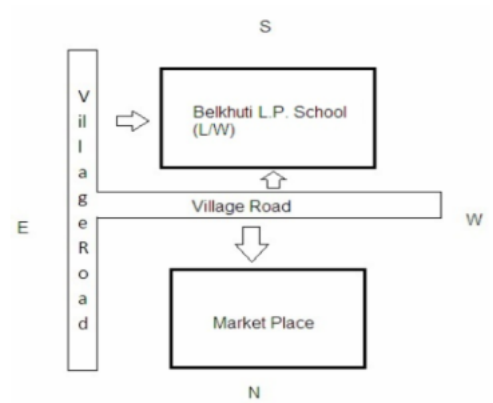

নিৰ্বাচক পঞ্জীয়ন বিষয়াৰ স্বাক্ষৰ

Nazri Naksha

Google Map View

Polling Station Building Front View

ভোটগ্ৰহন কেন্দ্ৰৰ সন্মুখৰ দৃশ্য

Cad View

Key MAP View

| | | | | | |
|---|--------------------------|---|--------------------------|---|--------------------------|
| 1 নাম : ৰিতু বড়ো স্বামীৰ নাম: চমলা বড়ো ঘৰ নং : 0 বয়স : 31 লিঙ্গ : মহিলা | GGF0308254 ফটো উপলব্ধ | 2 নাম : আন্তন মাৰ্ভি পিতাৰ নাম: কালুচ ঘৰ নং : 1 বয়স : 57 লিঙ্গ : পুৰুষ | GGF5634582 ফটো উপলব্ধ | 3 নাম : ৰাজিনা হাচদা স্বামীৰ নাম: আন্তন মাৰ্ভি ঘৰ নং : 1 বয়স : 52 লিঙ্গ : মহিলা | GGF5634593 ফটো উপলব্ধ |
| 4 নাম : মনিকা হাচদা স্বামীৰ নাম: মিখাইয়েল মাৰ্ভি ঘৰ নং : 1 বয়স : 48 লিঙ্গ : মহিলা | GGF5634639 ফটো উপলব্ধ | 5 নাম : ইসৰাইল মাৰ্ভি পিতাৰ নাম: আন্তন ঘৰ নং : 1 বয়স : 36 লিঙ্গ : পুৰুষ | GGF5634640 ফটো উপলব্ধ | 6 নাম : টেৰেচা মুৰ্মু স্বামীৰ নাম: ইচৰাইয়েল মাৰ্ভি ঘৰ নং : 1 বয়স : 28 লিঙ্গ : মহিলা | GGF1259068 ফটো উপলব্ধ |
| 7 নাম : আৰতি মাৰ্ভি পিতাৰ নাম: আন্তন মাৰ্ভি ঘৰ নং : 1 বয়স : 27 লিঙ্গ : মহিলা | GGF2552982 ফটো উপলব্ধ | 8 নাম : মিৰু হেমব্ৰম স্বামীৰ নাম: চিম্নন মাৰ্ভি ঘৰ নং : 1 বয়স : 27 লিঙ্গ : মহিলা | GGF1252113 ফটো উপলব্ধ | 9 নাম : মণিকা মাৰ্ভি পিতাৰ নাম: আন্তন মাৰ্ভি ঘৰ নং : 1 বয়স : 24 লিঙ্গ : মহিলা | GGF2552990 ফটো উপলব্ধ |
| 10 নাম : চিম্নন মাৰ্ভি পিতাৰ নাম: কালুচ মাৰ্ভি ঘৰ নং : 1 বয়স : 24 লিঙ্গ : পুৰুষ | GGF2552453 ফটো উপলব্ধ | 11 নাম : গাৰিয়াল মাৰ্ভি পিতাৰ নাম: আনতন মাৰ্ভি ঘৰ নং : 1 বয়স : 24 লিঙ্গ : পুৰুষ | GGF1212737 ফটো উপলব্ধ | 12 নাম : চালমি চৰেন স্বামীৰ নাম: জামিন মুৰ্মু ঘৰ নং : 01 বয়স : 24 লিঙ্গ : মহিলা | XHA0032946 ফটো উপলব্ধ |
| 13 নাম : নয়নমনি বড়ো পিতাৰ নাম: জৰেন বড়ো ঘৰ নং : 1 বয়স : 22 লিঙ্গ : মহিলা | GGF6362669 ফটো উপলব্ধ | 14 নাম : ৰতন বড়ো পিতাৰ নাম: গৌপাল বড়ো ঘৰ নং : 01 বয়স : 22 লিঙ্গ : পুৰুষ | GGF6364764 ফটো উপলব্ধ | 15 নাম : লক্ষী মাৰ্ভি পিতাৰ নাম: মাইকেল মাৰ্ভি ঘৰ নং : 1 বয়স : 19 লিঙ্গ : মহিলা | XHA0093237 ফটো উপলব্ধ |
| 16 নাম : বিনু মাৰ্ভি পিতাৰ নাম: কাণ্ডনা ঘৰ নং : 2 বয়স : 53 লিঙ্গ : পুৰুষ | GGF5634662 ফটো উপলব্ধ | 17 নাম : মালহো হেম্বম স্বামীৰ নাম: বিণু ঘৰ নং : 2 বয়স : 48 লিঙ্গ : মহিলা | GGF5634673 ফটো উপলব্ধ | 18 নাম : মুংচি মাৰ্ভি পিতাৰ নাম: কান্দনা ঘৰ নং : 2 বয়স : 46 লিঙ্গ : পুৰুষ | GGF5634684 ফটো উপলব্ধ |
| # 19 নাম : মঙ্গল মাৰ্ভি পিতাৰ নাম: খান্দনা মাৰ্ভি ঘৰ নং : 2 বয়স : 41 লিঙ্গ : পুৰুষ | GGF5634695 ফটো উপলব্ধ | 20 নাম : প্ৰমিলা চৰেন স্বামীৰ নাম: মুংচি ঘৰ নং : 2 বয়স : 42 লিঙ্গ : মহিলা | GGF5634708 ফটো উপলব্ধ | 21 নাম : আমিন মাৰ্ভি পিতাৰ নাম: কান্দনা ঘৰ নং : 2 বয়স : 40 লিঙ্গ : পুৰুষ | GGF5634719 ফটো উপলব্ধ |
| 22 নাম : জাৰমেন মাৰ্ভি পিতাৰ নাম: কান্দনা মাৰ্ভি ঘৰ নং : 2 বয়স : 37 লিঙ্গ : পুৰুষ | GGF2343671 ফটো উপলব্ধ | # 23 নাম : মাগ্ডালীনা মুৰ্মু স্বামীৰ নাম: মংগল মাৰ্ভি ঘৰ নং : 2 বয়স : 27 লিঙ্গ : মহিলা | GGF1212992 ফটো উপলব্ধ | 24 নাম : মেৰি মুৰ্মু স্বামীৰ নাম: সৌম মাৰ্ভি ঘৰ নং : 2 বয়স : 26 লিঙ্গ : মহিলা | GGF2552487 ফটো উপলব্ধ |
| 25 নাম : চুমি মুৰ্মু স্বামীৰ নাম: জাৰমেন মাৰ্ভি ঘৰ নং : 2 বয়স : 25 লিঙ্গ : মহিলা | GGF2588267 ফটো উপলব্ধ | 26 নাম : সৌম মাৰ্ভি পিতাৰ নাম: বিনু মাৰ্ভি ঘৰ নং : 2 বয়স : 24 লিঙ্গ : পুৰুষ | GGF2552479 ফটো উপলব্ধ | 27 নাম : কাপু মাৰ্ভি পিতাৰ নাম: বিনু মাৰ্ভি ঘৰ নং : 2 বয়স : 24 লিঙ্গ : মহিলা | GGF2552495 ফটো উপলব্ধ |
| 28 নাম : মোহন মাৰ্ভি পিতাৰ নাম: বিনু মাৰ্ভি ঘৰ নং : 2 বয়স : 21 লিঙ্গ : পুৰুষ | GGF6420921 ফটো উপলব্ধ | 29 নাম : পাৰুল চন্দ্ৰ বড়ো পিতাৰ নাম: ৰাতিৰাম ঘৰ নং : 3 বয়স : 55 লিঙ্গ : পুৰুষ | GGF5634720 ফটো উপলব্ধ | 30 নাম : বাসন্তী বড়ো স্বামীৰ নাম: পাৰুল ঘৰ নং : 3 বয়স : 52 লিঙ্গ : মহিলা | GGF5634731 ফটো উপলব্ধ |