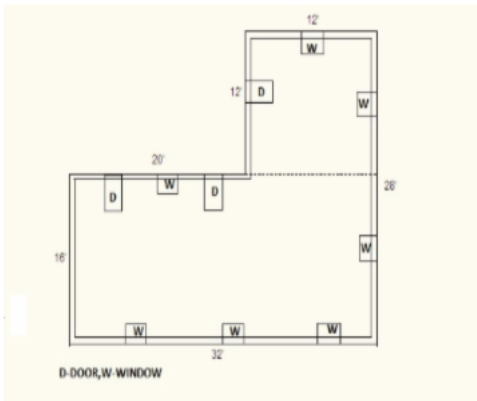

নিৰ্বাচক পঞ্জীয়ন বিষয়াৰ স্বাক্ষৰ

Nazri Naksha

Google Map View

Polling Station Building Front View

ভোটগ্ৰহন কেন্দ্ৰৰ সন্মুখৰ দৃশ্য

Natun Hawli M.E. School
P.S. No.: 155 (LW)

Cad View

Key MAP View