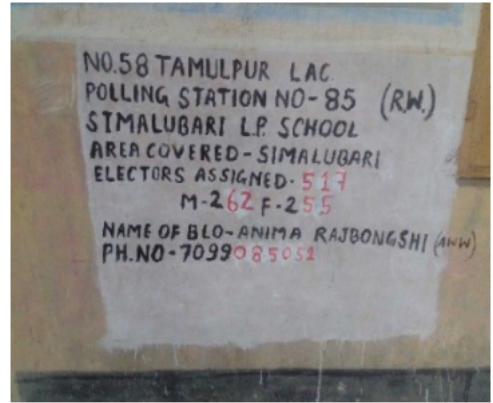

নিৰ্বাচক পঞ্জীয়ন বিষয়াৰ স্বাক্ষৰ

Nazri Naksha

Google Map View

Polling Station Building Front View

ভোটগ্ৰহন কেন্দ্ৰৰ সন্মুখৰ দৃশ্য

Cad View

Key MAP View

1 নাম : বৃন্দোবালা ৰাজবংশী স্বামীৰ নাম: দেবনাথ ৰাজবংশী ঘৰ নং : ১ বয়স : 59 লিঙ্গ : মহিলা	GGF6408819 ফটো উপলব্ধ	2 নাম : অলক নাথ ৰাজবংশী পিতাৰ নাম: দেবনাথ ৰাজবংশী ঘৰ নং : ১ বয়স : 39 লিঙ্গ : পুৰুষ	GGF7534589 ফটো উপলব্ধ	3 নাম : ববিতা ৰাজবংশী স্বামীৰ নাম: অলকনাথ ৰাজবংশী ঘৰ নং : ১ বয়স : 35 লিঙ্গ : মহিলা	GGF0001115 ফটো উপলব্ধ
4 নাম : পূৰ্ণ ৰাজবংশী পিতাৰ নাম: দেব নাথ ৰাজবংশী ঘৰ নং : ১ বয়স : 31 লিঙ্গ : পুৰুষ	GGF7544287 ফটো উপলব্ধ	5 নাম : মিৰা ৰাজবংশী স্বামীৰ নাম: পূৰ্ণ ৰাজবংশী ঘৰ নং : 01 বয়স : 24 লিঙ্গ : মহিলা	GGF2597797 ফটো উপলব্ধ	6 নাম : নবজ্যোতি ৰায় পিতাৰ নাম: অজীত ৰায় ঘৰ নং : 1 বয়স : 21 লিঙ্গ : পুৰুষ	GGF6362545 ফটো উপলব্ধ
7 নাম : সনেশ্বৰ ৰাজবংশী পিতাৰ নাম: ধৰো ৰাজবংশী ঘৰ নং : 1 বয়স : 21 লিঙ্গ : পুৰুষ	GGF6372346 ফটো উপলব্ধ	8 নাম : চিকালু ৰাজবংশী পিতাৰ নাম: সুৰেন ৰাজবংশী ঘৰ নং : ২ বয়স : 58 লিঙ্গ : পুৰুষ	GGF7534603 ফটো উপলব্ধ	9 নাম : বৃন্দো ৰাজবংশী স্বামীৰ নাম: চিকালু ৰাজবংশী ঘৰ নং : ২ বয়স : 53 লিঙ্গ : মহিলা	GGF7534614 ফটো উপলব্ধ
10 নাম : ৰবি ৰাজবংশী পিতাৰ নাম: সুৰেন ৰাজবংশী ঘৰ নং : ২ বয়স : 53 লিঙ্গ : পুৰুষ	GGF7534625 ফটো উপলব্ধ	11 নাম : সবীন বাৰ্মন পিতাৰ নাম: ৰমা নাথ বৰ্মন ঘৰ নং : ২ক বয়স : 40 লিঙ্গ : পুৰুষ	GGF7534658 ফটো উপলব্ধ	12 নাম : চঞ্চলা বাৰ্মন স্বামীৰ নাম: সবীন বাৰ্মন ঘৰ নং : ২ বয়স : 36 লিঙ্গ : মহিলা	GGF2353006 ফটো উপলব্ধ
13 নাম : ৰঞ্জিত ৰাজবংশী পিতাৰ নাম: চিকালু ৰাজবংশী ঘৰ নং : ২ বয়স : 30 লিঙ্গ : পুৰুষ	GGF2352672 ফটো উপলব্ধ	S 14 নাম : সঞ্জিত ৰাজবংশী পিতাৰ নাম: চিকালু ঘৰ নং : ২ বয়স : 28 লিঙ্গ : পুৰুষ	GGF0384008 ফটো উপলব্ধ	S 15 নাম : ফুলমতী ৰাজবংশী স্বামীৰ নাম: সঞ্জিত ৰাজবংশী ঘৰ নং : 02 বয়স : 26 লিঙ্গ : মহিলা	GGF2577708 ফটো উপলব্ধ
16 নাম : ইন্দ্ৰজিৎ ৰাজবংশী পিতাৰ নাম: চিকালু ৰাজবংশী ঘৰ নং : 02 বয়স : 26 লিঙ্গ : পুৰুষ	GGF2619591 ফটো উপলব্ধ	17 নাম : প্ৰীতম বৰ্মন পিতাৰ নাম: চবিন বৰ্মন ঘৰ নং : 2ত্ৰা বয়স : 19 লিঙ্গ : পুৰুষ	XHA0157107 ফটো উপলব্ধ	18 নাম : বাসন্তী ৰাজবংশী স্বামীৰ নাম: ৰমানাথ ৰাজবংশী ঘৰ নং : ৩ বয়স : 73 লিঙ্গ : মহিলা	GGF7534670 ফটো উপলব্ধ
19 নাম : মিনতী বৰ্মন স্বামীৰ নাম: দয়াল বৰ্মন ঘৰ নং : ৩ বয়স : 52 লিঙ্গ : মহিলা	GGF2565299 ফটো উপলব্ধ	20 নাম : দয়াল বৰ্মন পিতাৰ নাম: ৰমানাথ বৰ্মন ঘৰ নং : 03 বয়স : 50 লিঙ্গ : পুৰুষ	GGF0687541 ফটো উপলব্ধ	21 নাম : দয়া ৰাজবংশী স্বামীৰ নাম: কন্দৰ্প ৰাজবংশী ঘৰ নং : ৩ বয়স : 40 লিঙ্গ : মহিলা	GGF7544163 ফটো উপলব্ধ
22 নাম : কন্দৰ্প ৰাজবংশী পিতাৰ নাম: ৰমানাথ ঘৰ নং : ৩ বয়স : 36 লিঙ্গ : পুৰুষ	GGF7534681 ফটো উপলব্ধ	23 নাম : নন্দগোপাল ৰাজবংশী পিতাৰ নাম: ৰমানাথ ৰাজবংশী ঘৰ নং : ৩ বয়স : 35 লিঙ্গ : পুৰুষ	GGF7544174 ফটো উপলব্ধ	24 নাম : মনোৰঞ্জন ৰাজবংশী পিতাৰ নাম: ৰমানাথ ৰাজবংশী ঘৰ নং : ৩ বয়স : 32 লিঙ্গ : পুৰুষ	GGF7544209 ফটো উপলব্ধ
25 নাম : শ্ৰেয়ালী ৰাজবংশী স্বামীৰ নাম: মনোৰঞ্জন ৰাজবংশী ঘৰ নং : ০৩ বয়স : 29 লিঙ্গ : মহিলা	GGF0131391 ফটো উপলব্ধ	26 নাম : পদমী বৰ্মন স্বামীৰ নাম: নন্দগোপাল ৰাজবংশী ঘৰ নং : 3 বয়স : 21 লিঙ্গ : মহিলা	GGF6400501 ফটো উপলব্ধ	27 নাম : ধনেশ্বৰ ৰাজবংশী পিতাৰ নাম: বিনোদ ৰাজবংশী ঘৰ নং : 8 বয়স : 33 লিঙ্গ : পুৰুষ	GGF7544050 ফটো উপলব্ধ
28 নাম : বিপুল ৰাজবংশী পিতাৰ নাম: বিমল ৰাজবংশী ঘৰ নং : 04 বয়স : 26 লিঙ্গ : পুৰুষ	GGF0455691 ফটো উপলব্ধ	29 নাম : শান্তি ৰাজবংশী স্বামীৰ নাম: তুলাৰাম ঘৰ নং : ৫ বয়স : 48 লিঙ্গ : মহিলা	GGF7534692 ফটো উপলব্ধ	30 নাম : হৰমোহন ৰাজবংশী পিতাৰ নাম: গগেন ৰাজবংশী ঘৰ নং : 5 বয়স : 19 লিঙ্গ : পুৰুষ	XHA0113449 ফটো উপলব্ধ