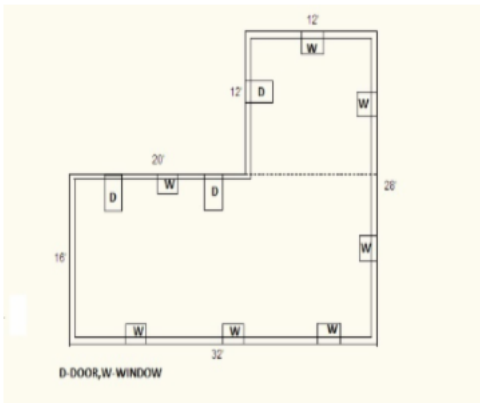

নিৰ্বাচক পঞ্জীয়ন বিষয়াৰ স্বাক্ষৰ

Nazri Naksha

Google Map View

Polling Station Building Front View

ভোটগ্ৰহন কেন্দ্ৰৰ সন্মুখৰ দৃশ্য

Cad View

Key MAP View

1 নাম : সুমতি চৰেন স্বামীৰ নাম : সুনিলা চৰেন ঘৰ নং : 0 বয়স : 27 লিঙ্গ : মহিলা	GGF0378240 ফটো উপলব্ধ	2 নাম : বিন্ট আলী পিতাৰ নাম : ফাইজুদ্দিন আহমেদ ঘৰ নং : 00 বয়স : 20 লিঙ্গ : পুৰুষ	XHA0144238 ফটো উপলব্ধ	3 নাম : গোপিন হাঁসদা পিতাৰ নাম : চুন্দা হাচদা ঘৰ নং : 1 বয়স : 59 লিঙ্গ : পুৰুষ	GGF7634620 ফটো উপলব্ধ
4 নাম : থাকুৰ কিস্কু পিতাৰ নাম : চৰকাৰ ঘৰ নং : 1 বয়স : 43 লিঙ্গ : পুৰুষ	GGF7634584 ফটো উপলব্ধ	5 নাম : চুনীতা টুড স্বামীৰ নাম : ৰবিৰাম কিস্কু ঘৰ নং : 1 বয়স : 43 লিঙ্গ : মহিলা	GGF0314369 ফটো উপলব্ধ	6 নাম : ৰবিৰাম কিস্কু পিতাৰ নাম : চৰকাৰ কিস্কু ঘৰ নং : 1 বয়স : 41 লিঙ্গ : পুৰুষ	GGF2353868 ফটো উপলব্ধ
7 নাম : সমিতা মুৰ্মা স্বামীৰ নাম : থাকুৰ কিস্কু ঘৰ নং : 1 বয়স : 38 লিঙ্গ : মহিলা	GGF7634595 ফটো উপলব্ধ	8 নাম : কমল কিস্কু পিতাৰ নাম : চৰকাৰ কিস্কু ঘৰ নং : 1 বয়স : 35 লিঙ্গ : পুৰুষ	GGF2353879 ফটো উপলব্ধ	9 নাম : সুমি চৰেন স্বামীৰ নাম : কমল কিস্কু ঘৰ নং : 1 বয়স : 29 লিঙ্গ : মহিলা	GGF0339036 ফটো উপলব্ধ
E 10 নাম : সুনীলা হাছদা পিতাৰ নাম : গোপীনা হাছদা ঘৰ নং : 01 বয়স : 25 লিঙ্গ : পুৰুষ	GGF2544237 ফটো উপলব্ধ	11 নাম : সোনালী হাছদা পিতাৰ নাম : গোপীনা হাছদা ঘৰ নং : 01 বয়স : 24 লিঙ্গ : মহিলা	GGF2544245 ফটো উপলব্ধ	12 নাম : আবদুল মজিদ পিতাৰ নাম : মোতীউৰ রহমান ঘৰ নং : 1 বয়স : 24 লিঙ্গ : পুৰুষ	GGF2627479 ফটো উপলব্ধ
13 নাম : ইদল হুক পিতাৰ নাম : ইনুদ্দিন আহমেদ ঘৰ নং : 01 বয়স : 22 লিঙ্গ : পুৰুষ	GGF6432108 ফটো উপলব্ধ	R 14 নাম : শুকুৰমণি টুড পিতাৰ নাম : ৰবি টুড ঘৰ নং : 01 বয়স : 21 লিঙ্গ : মহিলা	GGF6363535 ফটো উপলব্ধ	15 নাম : মংগল মুৰ্ম পিতাৰ নাম : সীমিউল মুৰ্ম ঘৰ নং : 01 বয়স : 21 লিঙ্গ : পুৰুষ	GGF6364087 ফটো উপলব্ধ
16 নাম : চন্দ্ৰ কান্ত ৰায় পিতাৰ নাম : চিণি ঘৰ নং : 2 বয়স : 73 লিঙ্গ : পুৰুষ	GGF7634631 ফটো উপলব্ধ	17 নাম : বেউলা ৰায় স্বামীৰ নাম : চন্দ্ৰ কান্ত ৰায় ঘৰ নং : 2 বয়স : 58 লিঙ্গ : মহিলা	GGF7634642 ফটো উপলব্ধ	18 নাম : সজন ৰায় পিতাৰ নাম : চন্দ্ৰ কান্ত ৰায় ঘৰ নং : 2 বয়স : 48 লিঙ্গ : পুৰুষ	GGF7634653 ফটো উপলব্ধ
19 নাম : সুনীকা ৰায় স্বামীৰ নাম : সজন ৰায় ঘৰ নং : 2 বয়স : 43 লিঙ্গ : মহিলা	GGF7634664 ফটো উপলব্ধ	# 20 নাম : বিৰেন ৰায় পিতাৰ নাম : বনি কান্ত ৰায় ঘৰ নং : 171 বয়স : 42 লিঙ্গ : পুৰুষ	GGF0541748 ফটো উপলব্ধ	21 নাম : নন্দেশ্বৰ ৰায় পিতাৰ নাম : চন্দ্ৰকান্ত ঘৰ নং : 2 বয়স : 38 লিঙ্গ : পুৰুষ	GGF7634675 ফটো উপলব্ধ
# 22 নাম : সাবিত্ৰী ৰায় স্বামীৰ নাম : বিৰেন ৰায় ঘৰ নং : 171 বয়স : 32 লিঙ্গ : মহিলা	GGF0396101 ফটো উপলব্ধ	S 23 নাম : সুৰত জামাল আলী পিতাৰ নাম : লুফৈৰ আলী ঘৰ নং : 2 বয়স : 34 লিঙ্গ : পুৰুষ	GGF7634686 ফটো উপলব্ধ	24 নাম : ধৰ্মেশ্বৰ ৰায় পিতাৰ নাম : সজন ৰায় ঘৰ নং : 02 বয়স : 20 লিঙ্গ : পুৰুষ	XHA0062174 ফটো উপলব্ধ
25 নাম : তৰনী কান্ত ৰায় পিতাৰ নাম : জয়কান্ত ঘৰ নং : 0 বয়স : 68 লিঙ্গ : পুৰুষ	GGF7634700 ফটো উপলব্ধ	26 নাম : পিৰো ৰায় স্বামীৰ নাম : তৰনী ঘৰ নং : 0 বয়স : 58 লিঙ্গ : মহিলা	GGF7634711 ফটো উপলব্ধ	E 27 নাম : সলিন ৰায় পিতাৰ নাম : জয়কান্ত ঘৰ নং : 0 বয়স : 58 লিঙ্গ : পুৰুষ	GGF7634755 ফটো উপলব্ধ
28 নাম : ৰবি কান্ত ৰায় পিতাৰ নাম : জয়কান্ত ঘৰ নং : 0 বয়স : 53 লিঙ্গ : পুৰুষ	GGF7634777 ফটো উপলব্ধ	29 নাম : প্ৰতিমা ৰায় স্বামীৰ নাম : ৰবি ৰায় ঘৰ নং : 0 বয়স : 46 লিঙ্গ : মহিলা	GGF7634788 ফটো উপলব্ধ	30 নাম : প্ৰেমো ৰায় স্বামীৰ নাম : সলিন ঘৰ নং : 0 বয়স : 46 লিঙ্গ : মহিলা	GGF7634766 ফটো উপলব্ধ