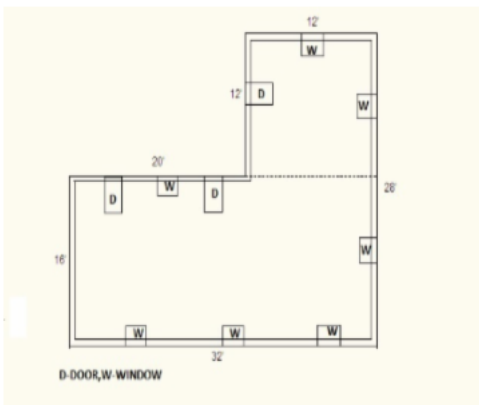

নিৰ্বাচক পঞ্জীয়ন বিষয়াৰ স্বাক্ষৰ

Nazri Naksha

Google Map View

Polling Station Building Front View

ভোটগ্ৰহন কেন্দ্ৰৰ সন্মুখৰ দৃশ্য

Cad View

Key MAP View

1 নাম : হৰিদাস পিতাৰ নাম: ৰাখাল ঘৰ নং : 0 বয়স : 39 লিঙ্গ : পুৰুষ	GGF1305788 ফটো উপলব্ধ	2 নাম : ইন্দীৰা চেত্ৰী স্বামীৰ নাম: গোবিন ছেত্ৰী ঘৰ নং : 0 বয়স : 34 লিঙ্গ : মহিলা	GGF0338921 ফটো উপলব্ধ	3 নাম : প্ৰভাতী দাস পিতাৰ নাম: অমল্য দাস ঘৰ নং : 0 বয়স : 30 লিঙ্গ : মহিলা	GGF0171439 ফটো উপলব্ধ
4 নাম : পাৰ্থ বড়ো পিতাৰ নাম: ৰত্নেশ্বৰ বড়ো ঘৰ নং : 00 বয়স : 21 লিঙ্গ : পুৰুষ	XHA0017624 ফটো উপলব্ধ	5 নাম : জানকী উজিৰ স্বামীৰ নাম: মাইকেল ঘৰ নং : 1 বয়স : 55 লিঙ্গ : মহিলা	GGF1304581 ফটো উপলব্ধ	6 নাম : মিহীৰ মৌচম উজিৰ পিতাৰ নাম: মাইকেল উজিৰ ঘৰ নং : 1 বয়স : 33 লিঙ্গ : পুৰুষ	GGF1311495 ফটো উপলব্ধ
7 নাম : নেহা বসুমতাৰী পিতাৰ নাম: মাইকেল বড়ো ঘৰ নং : 1 বয়স : 28 লিঙ্গ : মহিলা	GGF0002758 ফটো উপলব্ধ	8 নাম : গংগা উজিৰ পিতাৰ নাম: মিহিৰ উজিৰ ঘৰ নং : 1 বয়স : 28 লিঙ্গ : মহিলা	GGF0170761 ফটো উপলব্ধ	9 নাম : ভবানী কুমাৰ উজিৰ পিতাৰ নাম: ভীৰত ঘৰ নং : 2 বয়স : 55 লিঙ্গ : পুৰুষ	GGF1304605 ফটো উপলব্ধ
10 নাম : পটলী উজিৰ স্বামীৰ নাম: ভবানী উজিৰ ঘৰ নং : 2 বয়স : 48 লিঙ্গ : মহিলা	GGF1304616 ফটো উপলব্ধ	11 নাম : কীৰ্তিকমল উজিৰ পিতাৰ নাম: ভবানী কুমাৰ উজিৰ ঘৰ নং : 2 বয়স : 27 লিঙ্গ : পুৰুষ	GGF0287821 ফটো উপলব্ধ	12 নাম : উদ্দীপ্ত ৰঞ্জন উজিৰ পিতাৰ নাম: ভবানী কুমাৰ উজিৰ ঘৰ নং : 2 বয়স : 19 লিঙ্গ : পুৰুষ	XHA0122085 ফটো উপলব্ধ
13 নাম : জীতেন উজিৰ পিতাৰ নাম: চন্দ্ৰ ঘৰ নং : 3 বয়স : 55 লিঙ্গ : পুৰুষ	GGF1304649 ফটো উপলব্ধ	14 নাম : মীনা উজিৰ স্বামীৰ নাম: জীতেন উজিৰ ঘৰ নং : 3 বয়স : 53 লিঙ্গ : মহিলা	GGF1304650 ফটো উপলব্ধ	15 নাম : লহিত উজিৰ পিতাৰ নাম: চন্দ্ৰ ঘৰ নং : 3 বয়স : 40 লিঙ্গ : পুৰুষ	GGF1304672 ফটো উপলব্ধ
16 নাম : জন উজিৰ স্বামীৰ নাম: লহিত উজিৰ ঘৰ নং : 3 বয়স : 32 লিঙ্গ : মহিলা	GGF1424233 ফটো উপলব্ধ	17 নাম : জ্ঞানেশ্বৰ বড়ো পিতাৰ নাম: জীতেন বড়ো ঘৰ নং : 03 বয়স : 30 লিঙ্গ : পুৰুষ	GGF0519660 ফটো উপলব্ধ	18 নাম : অনিমা বড়ো পিতাৰ নাম: জংসাৰ বড়ো ঘৰ নং : 3 বয়স : 27 লিঙ্গ : মহিলা	GGF0519645 ফটো উপলব্ধ
19 নাম : চন্দ্ৰ উজিৰ পিতাৰ নাম: গহনী উজিৰ ঘৰ নং : 8 বয়স : 58 লিঙ্গ : পুৰুষ	GGF1304694 ফটো উপলব্ধ	20 নাম : সোনমতি উজিৰ স্বামীৰ নাম: চন্দ্ৰ উজিৰ ঘৰ নং : 8 বয়স : 53 লিঙ্গ : মহিলা	GGF1304707 ফটো উপলব্ধ	21 নাম : গোপেশ্বৰ উজিৰ পিতাৰ নাম: গহনী ঘৰ নং : 8 বয়স : 48 লিঙ্গ : পুৰুষ	GGF1304718 ফটো উপলব্ধ
22 নাম : ৰাজেন্দ্ৰ উজিৰ পিতাৰ নাম: গহনী ঘৰ নং : 8 বয়স : 48 লিঙ্গ : পুৰুষ	GGF1304752 ফটো উপলব্ধ	23 নাম : পাৰুল উজিৰ স্বামীৰ নাম: গোপেশ্বৰ ঘৰ নং : 8 বয়স : 46 লিঙ্গ : মহিলা	GGF1304729 ফটো উপলব্ধ	24 নাম : গৌৰী উজিৰ পিতাৰ নাম: গহনী ঘৰ নং : 8 বয়স : 45 লিঙ্গ : পুৰুষ	GGF1304730 ফটো উপলব্ধ
25 নাম : ৰেখা উজিৰ স্বামীৰ নাম: গৌৰী উজিৰ ঘৰ নং : 8 বয়স : 43 লিঙ্গ : মহিলা	GGF1304741 ফটো উপলব্ধ	26 নাম : সবিতা উজিৰ পিতাৰ নাম: চন্দ্ৰ উজিৰ ঘৰ নং : 04 বয়স : 26 লিঙ্গ : মহিলা	GGF0598193 ফটো উপলব্ধ	27 নাম : চুহুমাৰিন উজিৰ পিতাৰ নাম: গাপেশ্বৰ উজিৰ ঘৰ নং : 4 বয়স : 26 লিঙ্গ : পুৰুষ	GGF0634923 ফটো উপলব্ধ
28 নাম : বিকাশ উজিৰ পিতাৰ নাম: গৌৰী উজিৰ ঘৰ নং : 4 বয়স : 21 লিঙ্গ : পুৰুষ	XHA0051599 ফটো উপলব্ধ	29 নাম : চণ্ডি ৰাম বড়ো পিতাৰ নাম: যোগেশ্বৰ বড়ো ঘৰ নং : 5 বয়স : 63 লিঙ্গ : পুৰুষ	GGF1304774 ফটো উপলব্ধ	30 নাম : ৰিণা বড়ো স্বামীৰ নাম: চণ্ডি ৰাম বড়ো ঘৰ নং : 5 বয়স : 58 লিঙ্গ : মহিলা	GGF1304785 ফটো উপলব্ধ