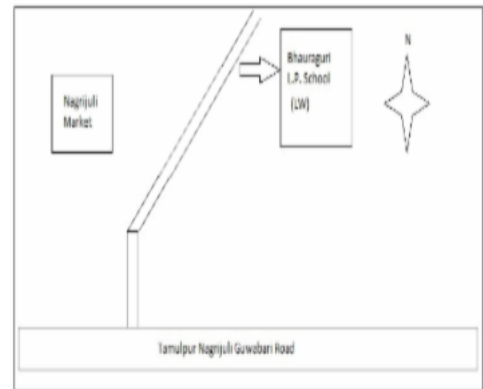

নিৰ্বাচক পঞ্জীয়ন বিষয়াৰ স্বাক্ষৰ

Nazri Naksha

Google Map View

Polling Station Building Front View

ভোটগৃহন কেন্দ্ৰৰ সন্মুখৰ দৃশ্য

Cad View

Key MAP View

1 নাম : ৰঞ্জিত বড়ো পিতাৰ নাম: মহিৰাম বড়ো ঘৰ নং : 1 বয়স : 36 লিঙ্গ : পুৰুষ	GGF0001909 ফটো উপলব্ধ	2 নাম : সঞ্জিব বড়ো পিতাৰ নাম: মহিৰাম বড়ো ঘৰ নং : 1 বয়স : 31 লিঙ্গ : পুৰুষ	GGF2377835 ফটো উপলব্ধ	3 নাম : সঞ্জয় বড়ো পিতাৰ নাম: মহিৰাম বড়ো ঘৰ নং : 1 বয়স : 29 লিঙ্গ : পুৰুষ	GGF0175141 ফটো উপলব্ধ
4 নাম : বিবাবী বড়ো স্বামীৰ নাম: ৰঞ্জিত বড়ো ঘৰ নং : 1 বয়স : 27 লিঙ্গ : মহিলা	GGF0688655 ফটো উপলব্ধ	5 নাম : নবিন বড়ো পিতাৰ নাম: মহিৰাম বড়ো ঘৰ নং : 1 বয়স : 25 লিঙ্গ : পুৰুষ	GGF0678383 ফটো উপলব্ধ	6 নাম : ধনেশ্বৰী বড়ো স্বামীৰ নাম: কমল ঘৰ নং : 2 বয়স : 63 লিঙ্গ : মহিলা	GGF1334618 ফটো উপলব্ধ
7 নাম : হেংগাশী বড়ো স্বামীৰ নাম: বকুল বড়ো ঘৰ নং : 2 বয়স : 40 লিঙ্গ : মহিলা	GGF0445759 ফটো উপলব্ধ	8 নাম : বকুল বড়ো পিতাৰ নাম: কমল ঘৰ নং : 2 বয়স : 36 লিঙ্গ : পুৰুষ	GGF1334630 ফটো উপলব্ধ	9 নাম : নিলীমা বড়ো স্বামীৰ নাম: লগন বড়ো ঘৰ নং : 3 বয়স : 38 লিঙ্গ : মহিলা	GGF1334663 ফটো উপলব্ধ
10 নাম : জিগাব বড়ো স্বামীৰ নাম: গেন্দ্রী ঘৰ নং : 8 বয়স : 84 লিঙ্গ : মহিলা	GGF1334674 ফটো উপলব্ধ	11 নাম : নগেন বড়ো মাতৃৰ নাম: জিগাব ঘৰ নং : 8 বয়স : 53 লিঙ্গ : মহিলা	GGF1334685 ফটো উপলব্ধ	12 নাম : অন বড়ো স্বামীৰ নাম: নগেন ঘৰ নং : 8 বয়স : 48 লিঙ্গ : মহিলা	GGF1334696 ফটো উপলব্ধ
13 নাম : সঞ্জিব বড়ো পিতাৰ নাম: নগেন বড়ো ঘৰ নং : 8 বয়স : 32 লিঙ্গ : পুৰুষ	GGF2377868 ফটো উপলব্ধ	# 14 নাম : সুকেশ্বৰ দাস পিতাৰ নাম: নৰেশ্বৰ দাস ঘৰ নং : 24 বয়স : 31 লিঙ্গ : পুৰুষ	GGF0437756 ফটো উপলব্ধ	15 নাম : তৰালী বড়ো স্বামীৰ নাম: সঞ্জিব বড়ো ঘৰ নং : 8 বয়স : 26 লিঙ্গ : মহিলা	GGF0421214 ফটো উপলব্ধ
16 নাম : ৰবিতা বড়ো পিতাৰ নাম: নগেন বড়ো ঘৰ নং : 8 বয়স : 26 লিঙ্গ : মহিলা	GGF2377711 ফটো উপলব্ধ	17 নাম : ৰবিৰাম ৰাভা পিতাৰ নাম: চণ্ডী ঘৰ নং : 5 বয়স : 73 লিঙ্গ : পুৰুষ	GGF1334709 ফটো উপলব্ধ	18 নাম : শুকৰি ৰাভা স্বামীৰ নাম: ৰবি ঘৰ নং : 5 বয়স : 63 লিঙ্গ : মহিলা	GGF1334710 ফটো উপলব্ধ
19 নাম : সোনেশ্বৰ ৰাভা পিতাৰ নাম: ৰবি ঘৰ নং : 5 বয়স : 50 লিঙ্গ : পুৰুষ	GGF1334721 ফটো উপলব্ধ	20 নাম : গাবালি ৰাভা স্বামীৰ নাম: সোনেশ্বৰ ঘৰ নং : 5 বয়স : 46 লিঙ্গ : মহিলা	GGF1334732 ফটো উপলব্ধ	21 নাম : পুবিন ৰাভা পিতাৰ নাম: ৰবিৰাম ৰাভা ঘৰ নং : 5 বয়স : 45 লিঙ্গ : পুৰুষ	GGF1334743 ফটো উপলব্ধ
22 নাম : মনোমতী ৰাভা স্বামীৰ নাম: পুবিন ৰাভা ঘৰ নং : 5 বয়স : 40 লিঙ্গ : মহিলা	GGF1334754 ফটো উপলব্ধ	23 নাম : মন্ট বড়ো পিতাৰ নাম: সোনেশ্বৰ ৰাভা ঘৰ নং : 5 বয়স : 32 লিঙ্গ : পুৰুষ	GGF2377437 ফটো উপলব্ধ	24 নাম : নৰহৰি দাস পিতাৰ নাম: চক্ৰপানি দাস ঘৰ নং : 5 বয়স : 31 লিঙ্গ : পুৰুষ	GGF2377813 ফটো উপলব্ধ
25 নাম : কন বড়ো পিতাৰ নাম: সোনেশ্বৰ বড়ো ঘৰ নং : 5 বয়স : 30 লিঙ্গ : পুৰুষ	GGF0228346 ফটো উপলব্ধ	26 নাম : কৰুনা দাস পিতাৰ নাম: খগেন দাস ঘৰ নং : 5 বয়স : 25 লিঙ্গ : পুৰুষ	GGF0600957 ফটো উপলব্ধ	27 নাম : মল্লিকা ৰাভা পিতাৰ নাম: পুবেন ৰাভা ঘৰ নং : 5 বয়স : 24 লিঙ্গ : মহিলা	GGF2596294 ফটো উপলব্ধ
28 নাম : নমিতা বসুমতাৰী স্বামীৰ নাম: মন্ট বড়ো ঘৰ নং : 5 বয়স : 22 লিঙ্গ : মহিলা	GGF1363977 ফটো উপলব্ধ	29 নাম : বনজিত ৰাভা পিতাৰ নাম: পুবেন ৰাভা ঘৰ নং : 5 বয়স : 22 লিঙ্গ : পুৰুষ	XHA0019091 ফটো উপলব্ধ	30 নাম : কৌশিক দাস পিতাৰ নাম: খগেন দাস ঘৰ নং : 5 ক বয়স : 25 লিঙ্গ : পুৰুষ	GGF4985560 ফটো উপলব্ধ