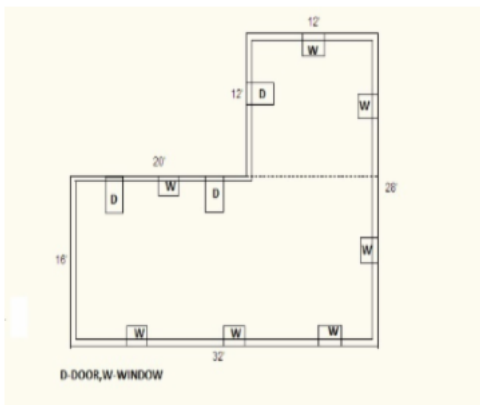

নিৰ্বাচক পঞ্জীয়ন বিষয়াৰ স্বাক্ষৰ

Nazri Naksha

Google Map View

Polling Station Building Front View

ভোটগৃহন কেন্দ্ৰৰ সন্মুখৰ দৃশ্য

Cad View

Key MAP View

1 নাম : ৰঞ্জিত বড়ো পিতাৰ নাম: মহিৰাম বড়ো ঘৰ নং : 1 বয়স : 36 লিঙ্গ : পুৰুষ	GGF0001909 ফটো উপলব্ধ	2 নাম : সঞ্জিব বড়ো পিতাৰ নাম: মহিৰাম বড়ো ঘৰ নং : 1 বয়স : 31 লিঙ্গ : পুৰুষ	GGF2377835 ফটো উপলব্ধ	3 নাম : সঞ্জয় বড়ো পিতাৰ নাম: মহিৰাম বড়ো ঘৰ নং : 1 বয়স : 29 লিঙ্গ : পুৰুষ	GGF0175141 ফটো উপলব্ধ
4 নাম : বিবাবী বড়ো স্বামীৰ নাম: ৰঞ্জিত বড়ো ঘৰ নং : 1 বয়স : 27 লিঙ্গ : মহিলা	GGF0688655 ফটো উপলব্ধ	5 নাম : নবিন বড়ো পিতাৰ নাম: মহিৰাম বড়ো ঘৰ নং : 1 বয়স : 25 লিঙ্গ : পুৰুষ	GGF0678383 ফটো উপলব্ধ	6 নাম : ধনেশ্বৰী বড়ো স্বামীৰ নাম: কমল ঘৰ নং : 2 বয়স : 63 লিঙ্গ : মহিলা	GGF1334618 ফটো উপলব্ধ
7 নাম : হেংগাশী বড়ো স্বামীৰ নাম: বকুল বড়ো ঘৰ নং : 2 বয়স : 40 লিঙ্গ : মহিলা	GGF0445759 ফটো উপলব্ধ	8 নাম : বকুল বড়ো পিতাৰ নাম: কমল ঘৰ নং : 2 বয়স : 36 লিঙ্গ : পুৰুষ	GGF1334630 ফটো উপলব্ধ	9 নাম : নিলীমা বড়ো স্বামীৰ নাম: লগন বড়ো ঘৰ নং : 3 বয়স : 38 লিঙ্গ : মহিলা	GGF1334663 ফটো উপলব্ধ
10 নাম : জিগাব বড়ো স্বামীৰ নাম: গেন্দ্রী ঘৰ নং : 8 বয়স : 84 লিঙ্গ : মহিলা	GGF1334674 ফটো উপলব্ধ	11 নাম : নগেন বড়ো মাতৃৰ নাম: জিগাব ঘৰ নং : 8 বয়স : 53 লিঙ্গ : মহিলা	GGF1334685 ফটো উপলব্ধ	12 নাম : অন বড়ো স্বামীৰ নাম: নগেন ঘৰ নং : 8 বয়স : 48 লিঙ্গ : মহিলা	GGF1334696 ফটো উপলব্ধ
13 নাম : সঞ্জিব বড়ো পিতাৰ নাম: নগেন বড়ো ঘৰ নং : 8 বয়স : 32 লিঙ্গ : পুৰুষ	GGF2377868 ফটো উপলব্ধ	# 14 নাম : সুকেশ্বৰ দাস পিতাৰ নাম: নৰেশ্বৰ দাস ঘৰ নং : 24 বয়স : 31 লিঙ্গ : পুৰুষ	GGF0437756 ফটো উপলব্ধ	15 নাম : তৰালী বড়ো স্বামীৰ নাম: সঞ্জিব বড়ো ঘৰ নং : 8 বয়স : 26 লিঙ্গ : মহিলা	GGF0421214 ফটো উপলব্ধ
16 নাম : ৰবিতা বড়ো পিতাৰ নাম: নগেন বড়ো ঘৰ নং : 8 বয়স : 26 লিঙ্গ : মহিলা	GGF2377711 ফটো উপলব্ধ	17 নাম : ৰবিৰাম ৰাভা পিতাৰ নাম: চণ্ডী ঘৰ নং : 5 বয়স : 73 লিঙ্গ : পুৰুষ	GGF1334709 ফটো উপলব্ধ	18 নাম : শুকৰি ৰাভা স্বামীৰ নাম: ৰবি ঘৰ নং : 5 বয়স : 63 লিঙ্গ : মহিলা	GGF1334710 ফটো উপলব্ধ
19 নাম : সোনেশ্বৰ ৰাভা পিতাৰ নাম: ৰবি ঘৰ নং : 5 বয়স : 50 লিঙ্গ : পুৰুষ	GGF1334721 ফটো উপলব্ধ	20 নাম : গাবালি ৰাভা স্বামীৰ নাম: সোনেশ্বৰ ঘৰ নং : 5 বয়স : 46 লিঙ্গ : মহিলা	GGF1334732 ফটো উপলব্ধ	21 নাম : পুবিন ৰাভা পিতাৰ নাম: ৰবিৰাম ৰাভা ঘৰ নং : 5 বয়স : 45 লিঙ্গ : পুৰুষ	GGF1334743 ফটো উপলব্ধ
22 নাম : মনোমতী ৰাভা স্বামীৰ নাম: পুবিন ৰাভা ঘৰ নং : 5 বয়স : 40 লিঙ্গ : মহিলা	GGF1334754 ফটো উপলব্ধ	23 নাম : মন্ট বড়ো পিতাৰ নাম: সোনেশ্বৰ ৰাভা ঘৰ নং : 5 বয়স : 32 লিঙ্গ : পুৰুষ	GGF2377437 ফটো উপলব্ধ	24 নাম : নৰহৰি দাস পিতাৰ নাম: চক্ৰপানি দাস ঘৰ নং : 5 বয়স : 31 লিঙ্গ : পুৰুষ	GGF2377813 ফটো উপলব্ধ
25 নাম : কন বড়ো পিতাৰ নাম: সোনেশ্বৰ বড়ো ঘৰ নং : 5 বয়স : 30 লিঙ্গ : পুৰুষ	GGF0228346 ফটো উপলব্ধ	26 নাম : কৰুনা দাস পিতাৰ নাম: খগেন দাস ঘৰ নং : 5 বয়স : 25 লিঙ্গ : পুৰুষ	GGF0600957 ফটো উপলব্ধ	27 নাম : মল্লিকা ৰাভা পিতাৰ নাম: পুবেন ৰাভা ঘৰ নং : 5 বয়স : 24 লিঙ্গ : মহিলা	GGF2596294 ফটো উপলব্ধ
28 নাম : নমিতা বসুমতাৰী স্বামীৰ নাম: মন্ট বড়ো ঘৰ নং : 5 বয়স : 22 লিঙ্গ : মহিলা	GGF1363977 ফটো উপলব্ধ	29 নাম : বনজিত ৰাভা পিতাৰ নাম: পুবেন ৰাভা ঘৰ নং : 5 বয়স : 22 লিঙ্গ : পুৰুষ	XHA0019091 ফটো উপলব্ধ	30 নাম : কৌশিক দাস পিতাৰ নাম: খগেন দাস ঘৰ নং : 5 ক বয়স : 25 লিঙ্গ : পুৰুষ	GGF4985560 ফটো উপলব্ধ