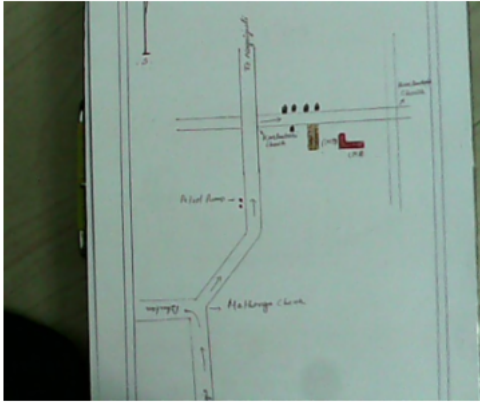

Nazri Naksha