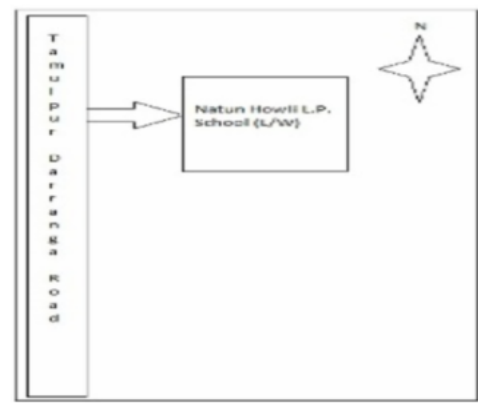

নিৰ্বাচক পঞ্জীয়ন বিষয়াৰ স্বাক্ষৰ

Nazri Naksha

Google Map View

Polling Station Building Front View

ভোটগ্ৰহন কেন্দ্ৰৰ সন্মুখৰ দৃশ্য

Cad View

Key MAP View

1 নাম : প্ৰণব ৰাভা পিতাৰ নাম: মহিন্দ্ৰ ৰাভা ঘৰ নং : 0 বয়স : 25 লিঙ্গ : পুৰুষ	GGF0304055 ফটো উপলব্ধ	2 নাম : সাৰদা ৰাভা স্বামীৰ নাম: ভবানী কান্ত ৰাভা ঘৰ নং : 5 বয়স : 37 লিঙ্গ : মহিলা	GGF1274562 ফটো উপলব্ধ	3 নাম : ৰমেশ ৰাভা পিতাৰ নাম: দেবেন ৰাভা ঘৰ নং : 9 বয়স : 39 লিঙ্গ : পুৰুষ	GGF1281590 ফটো উপলব্ধ
4 নাম : ৰাধিকা ৰাভা পিতাৰ নাম: পাখু ঘৰ নং : 8 বয়স : 41 লিঙ্গ : মহিলা	GGF1278746 ফটো উপলব্ধ	5 নাম : শ্ৰীকান্ত ৰাভা পিতাৰ নাম: হৰি ঘৰ নং : 9 বয়স : 43 লিঙ্গ : পুৰুষ	GGF1278780 ফটো উপলব্ধ	6 নাম : পৰেশ ৰাভা পিতাৰ নাম: বীৰেন ঘৰ নং : 11 বয়স : 42 লিঙ্গ : পুৰুষ	GGF1278893 ফটো উপলব্ধ
7 নাম : জমুনা দাস স্বামীৰ নাম: ৰঞ্জিত দাস ঘৰ নং : 11 বয়স : 35 লিঙ্গ : মহিলা	GGF1283613 ফটো উপলব্ধ	8 নাম : সংগীতা ৰাভা পিতাৰ নাম: সূৰ্য ঘৰ নং : 15 বয়স : 41 লিঙ্গ : মহিলা	GGF1279090 ফটো উপলব্ধ	9 নাম : বীৰলা বসুমতাৰি পিতাৰ নাম: বিষ্ণু বসুমতাৰি ঘৰ নং : 23 বয়স : 23 লিঙ্গ : মহিলা	GGF1283605 ফটো উপলব্ধ
10 নাম : ৰহিলা বড়ো পিতাৰ নাম: দেউলা ঘৰ নং : 20 বয়স : 41 লিঙ্গ : মহিলা	GGF1278224 ফটো উপলব্ধ	11 নাম : সূৰ্য ৰাভা পিতাৰ নাম: কেলাশ ঘৰ নং : 20 বয়স : 37 লিঙ্গ : পুৰুষ	GGF1279329 ফটো উপলব্ধ	12 নাম : অভিজিৎ মদাহী পিতাৰ নাম: ধৰণী মদাহী ঘৰ নং : 29 বয়স : 24 লিঙ্গ : পুৰুষ	GGF2567956 ফটো উপলব্ধ
13 নাম : পূজা দাস স্বামীৰ নাম: জগদীশ দাস ঘৰ নং : 32 বয়স : 31 লিঙ্গ : মহিলা	XHA0070078 ফটো উপলব্ধ	14 নাম : সিমান্ত দাশ এস দাশ পিতাৰ নাম: প্ৰফুল্ল দাস ঘৰ নং : 37 বয়স : 29 লিঙ্গ : পুৰুষ	GGF0245134 ফটো উপলব্ধ	15 নাম : ৰাতুল দাস পিতাৰ নাম: প্ৰফুল্ল দাস ঘৰ নং : 39 বয়স : 25 লিঙ্গ : পুৰুষ	GGF0348482 ফটো উপলব্ধ
16 নাম : কিয়ান চন্দ্ৰ হীৰা পিতাৰ নাম: সন্নিহ হীৰা ঘৰ নং : 39 বয়স : 22 লিঙ্গ : পুৰুষ	XHA0057141 ফটো উপলব্ধ	17 নাম : ব্ৰজেন হীৰা পিতাৰ নাম: গনেশ হীৰা ঘৰ নং : 81 বয়স : 30 লিঙ্গ : পুৰুষ	GGF2374530 ফটো উপলব্ধ	18 নাম : দেবজিত দাস পিতাৰ নাম: নৰেন দাস ঘৰ নং : 50 বয়স : 36 লিঙ্গ : পুৰুষ	GGF0668582 ফটো উপলব্ধ
# 19 নাম : দেবী ৰাভা হাজং স্বামীৰ নাম: বিতন হাজং ঘৰ নং : 55 বয়স : 32 লিঙ্গ : মহিলা	GGF2374096 ফটো উপলব্ধ	# 20 নাম : প্ৰিয়লতা হাজং স্বামীৰ নাম: বিপ্লৱ হাজং ঘৰ নং : 56 বয়স : 28 লিঙ্গ : মহিলা	GGF0348771 ফটো উপলব্ধ	21 নাম : প্ৰিয়ংকা দাস হাজং স্বামীৰ নাম: বিভাজ হাজং ঘৰ নং : 62 বয়স : 26 লিঙ্গ : মহিলা	GGF0348870 ফটো উপলব্ধ
22 নাম : পৰমেশ্বৰ বৈশ্য পিতাৰ নাম: মুকুন্দ বৈশ্য ঘৰ নং : 68 বয়স : 38 লিঙ্গ : পুৰুষ	GGF1281192 ফটো উপলব্ধ	23 নাম : দীপামনী বৈশ্য স্বামীৰ নাম: কান্ত বৈশ্য ঘৰ নং : 91খ বয়স : 28 লিঙ্গ : মহিলা	GGF0235382 ফটো উপলব্ধ	24 নাম : ৰীতা শৰণীয়া স্বামীৰ নাম: লক্ষেশ্বৰ শৰণীয়া ঘৰ নং : 92 বয়স : 28 লিঙ্গ : মহিলা	GGF0348284 ফটো উপলব্ধ
E 25 নাম : সাবিত্ৰী শৰণীয়া(কছাৰী) স্বামীৰ নাম: ৰুবীনা শৰণীয়া(কছাৰী) ঘৰ নং : 92ক বয়স : 41 লিঙ্গ : মহিলা	GGF1281318 ফটো উপলব্ধ	26 নাম : শ্ৰেয়ালি কলিতা মাতৃৰ নাম: পমিলা কলিতা ঘৰ নং : 100 বয়স : 35 লিঙ্গ : মহিলা	GGF2588481 ফটো উপলব্ধ	S 27 নাম : মইনা ৰাভা স্বামীৰ নাম: পৰেশ ৰাভা ঘৰ নং : 109 বয়স : 32 লিঙ্গ : মহিলা	GGF1285980 ফটো উপলব্ধ
28 নাম : দীপাংকৰ ৰাভা পিতাৰ নাম: মুকুট ৰাভা ঘৰ নং : 139 বয়স : 27 লিঙ্গ : পুৰুষ	GGF0645028 ফটো উপলব্ধ	29 নাম : মীন বড়ো নাৰ্জাৰী স্বামীৰ নাম: কমল নাৰ্জাৰী ঘৰ নং : 142 বয়স : 27 লিঙ্গ : মহিলা	GGF1251339 ফটো উপলব্ধ	30 নাম : কমল ৰাভা মাতৃৰ নাম: নাবানী ৰাভা ঘৰ নং : 152 বয়স : 31 লিঙ্গ : পুৰুষ	GGF1456839 ফটো উপলব্ধ