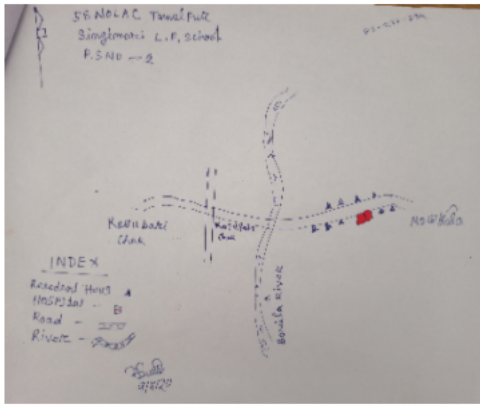

Nazri Naksha