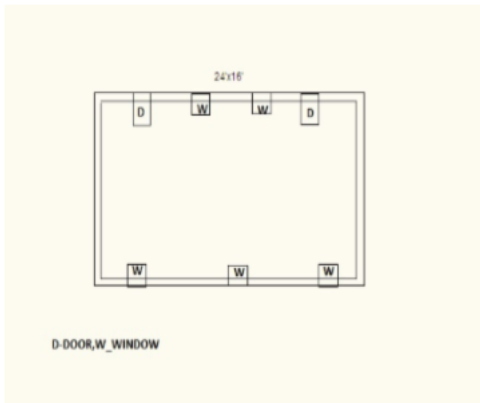

নিৰ্বাচক পঞ্জীয়ন বিষয়াৰ স্বাক্ষৰ

Nazri Naksha

Google Map View

Polling Station Building Front View

ভোটগ্ৰহন কেন্দ্ৰৰ সন্মুখৰ দৃশ্য

Cad View

Key MAP View

1 নাম : লক্ষী স্বৰ্গীয়াৰী স্বামীৰ নাম: বিপিন স্বৰ্গীয়াৰী ঘৰ নং : 0 বয়স : 35 লিঙ্গ : মহিলা	XHA0067397 ফটো উপলব্ধ	2 নাম : তৰেন গয়াৰী পিতাৰ নাম: অশ্ৰী ঘৰ নং : 1 বয়স : 85 লিঙ্গ : পুৰুষ	GGF2124563 ফটো উপলব্ধ	# 3 নাম : অজিত ব্ৰহ্ম পিতাৰ নাম: তৰেন ঘৰ নং : 1 বয়স : 53 লিঙ্গ : পুৰুষ	GGF2124585 ফটো উপলব্ধ
4 নাম : চনেন গয়াৰী পিতাৰ নাম: থনেন গয়াৰী ঘৰ নং : 1 বয়স : 49 লিঙ্গ : পুৰুষ	GGF2124609 ফটো উপলব্ধ	# 5 নাম : বীনাইশ্ৰী ব্ৰহ্ম স্বামীৰ নাম: অজিত ঘৰ নং : 1 বয়স : 47 লিঙ্গ : মহিলা	GGF2124596 ফটো উপলব্ধ	6 নাম : চুপেন গয়াৰী পিতাৰ নাম: তৰেন ঘৰ নং : 1 বয়স : 46 লিঙ্গ : পুৰুষ	GGF2124610 ফটো উপলব্ধ
7 নাম : জোন্না গয়াৰী স্বামীৰ নাম: চনেন গয়াৰী ঘৰ নং : 1 বয়স : 46 লিঙ্গ : মহিলা	GGF2124621 ফটো উপলব্ধ	8 নাম : অঞ্জনা গয়াৰী স্বামীৰ নাম: চুপেন গয়াৰী ঘৰ নং : 1 বয়স : 42 লিঙ্গ : মহিলা	GGF2124632 ফটো উপলব্ধ	# 9 নাম : মিথিংগা ব্ৰহ্ম গয়াৰী পিতাৰ নাম: অজিত ব্ৰহ্ম গয়াৰী ঘৰ নং : 01 বয়স : 28 লিঙ্গ : পুৰুষ	GGF0313908 ফটো উপলব্ধ
10 নাম : ফুংখা ব্ৰহ্মগয়াৰী পিতাৰ নাম: অজিত ব্ৰহ্ম ঘৰ নং : 1 বয়স : 25 লিঙ্গ : পুৰুষ	GGF0424721 ফটো উপলব্ধ	11 নাম : অজন্তা নাৰ্জাৰী পিতাৰ নাম: মঙলা নাৰ্জাৰী ঘৰ নং : 01 বয়স : 22 লিঙ্গ : মহিলা	GGF6363436 ফটো উপলব্ধ	12 নাম : জুনকা গয়াৰী পিতাৰ নাম: সুপেন গয়াৰী ঘৰ নং : 01 বয়স : 22 লিঙ্গ : মহিলা	GGF6432694 ফটো উপলব্ধ
13 নাম : মিলিনা গয়াৰী পিতাৰ নাম: সোনেন গয়াৰী ঘৰ নং : 1 বয়স : 20 লিঙ্গ : মহিলা	XHA0123026 ফটো উপলব্ধ	14 নাম : আন্তি ব্ৰহ্ম স্বামীৰ নাম: বাবুৰাম ঘৰ নং : 2 বয়স : 67 লিঙ্গ : মহিলা	GGF2124654 ফটো উপলব্ধ	15 নাম : সুকুৰ সিং ব্ৰহ্ম পিতাৰ নাম: বাবুৰাম ঘৰ নং : 2 বয়স : 49 লিঙ্গ : পুৰুষ	GGF2124665 ফটো উপলব্ধ
16 নাম : ৰবিৰাম ব্ৰহ্ম পিতাৰ নাম: বাবুৰাম ঘৰ নং : 2 বয়স : 44 লিঙ্গ : পুৰুষ	GGF2124687 ফটো উপলব্ধ	17 নাম : নীলীমা ব্ৰহ্ম স্বামীৰ নাম: সুকুৰসিংহ ব্ৰহ্ম ঘৰ নং : 2 বয়স : 42 লিঙ্গ : মহিলা	GGF2124676 ফটো উপলব্ধ	18 নাম : মঞ্জু ব্ৰহ্ম স্বামীৰ নাম: ৰবিৰাম ব্ৰহ্ম ঘৰ নং : 2 বয়স : 40 লিঙ্গ : মহিলা	GGF2124698 ফটো উপলব্ধ
19 নাম : অশোক ব্ৰহ্ম পিতাৰ নাম: বাবুৰাম ব্ৰহ্ম ঘৰ নং : 2 বয়স : 38 লিঙ্গ : পুৰুষ	GGF2124701 ফটো উপলব্ধ	20 নাম : ৰমিলা ব্ৰহ্ম স্বামীৰ নাম: অশোক ব্ৰহ্ম ঘৰ নং : 2 বয়স : 35 লিঙ্গ : মহিলা	GGF2132765 ফটো উপলব্ধ	21 নাম : সদমশ্ৰী ব্ৰহ্ম পিতাৰ নাম: সুকুৰসিংহ ব্ৰহ্ম ঘৰ নং : 02 বয়স : 22 লিঙ্গ : মহিলা	GGF1504307 ফটো উপলব্ধ
R 22 নাম : সদমশ্ৰী ব্ৰহ্ম পিতাৰ নাম: শুকুৰসিংহ ব্ৰহ্ম ঘৰ নং : 2 বয়স : 22 লিঙ্গ : মহিলা	XHA0014217 ফটো উপলব্ধ	23 নাম : পূজা ব্ৰহ্ম পিতাৰ নাম: ৰবিৰাম ঘৰ নং : 002 বয়স : 22 লিঙ্গ : মহিলা	XHA0057810 ফটো উপলব্ধ	# 24 নাম : মুনজ্যোতি ব্ৰহ্ম পিতাৰ নাম: শুকুৰসিংহ ব্ৰহ্ম ঘৰ নং : 2 বয়স : 20 লিঙ্গ : পুৰুষ	XHA0136770 ফটো উপলব্ধ
25 নাম : গোবিন্দ ব্ৰহ্ম পিতাৰ নাম: বাবুৰাম ঘৰ নং : 0 বয়স : 75 লিঙ্গ : পুৰুষ	GGF2124745 ফটো উপলব্ধ	26 নাম : জালাউ ব্ৰহ্ম স্বামীৰ নাম: গোবিন্দ ঘৰ নং : 0 বয়স : 70 লিঙ্গ : মহিলা	GGF2124756 ফটো উপলব্ধ	27 নাম : সঞ্জীৱ ব্ৰহ্ম পিতাৰ নাম: গোবিন্দ ঘৰ নং : 0 বয়স : 50 লিঙ্গ : পুৰুষ	GGF2124767 ফটো উপলব্ধ
28 নাম : প্ৰানেশ্বৰী ব্ৰহ্ম পিতাৰ নাম: গোবিন্দ ঘৰ নং : 0 বয়স : 47 লিঙ্গ : মহিলা	GGF2124778 ফটো উপলব্ধ	29 নাম : ইন্দিৰা ব্ৰহ্ম স্বামীৰ নাম: সঞ্জীৱ ব্ৰহ্ম ঘৰ নং : 03 বয়স : 41 লিঙ্গ : মহিলা	GGF1390590 ফটো উপলব্ধ	30 নাম : সুৰেশ ব্ৰহ্ম পিতাৰ নাম: মহেন ঘৰ নং : 8 বয়স : 47 লিঙ্গ : পুৰুষ	GGF2124814 ফটো উপলব্ধ