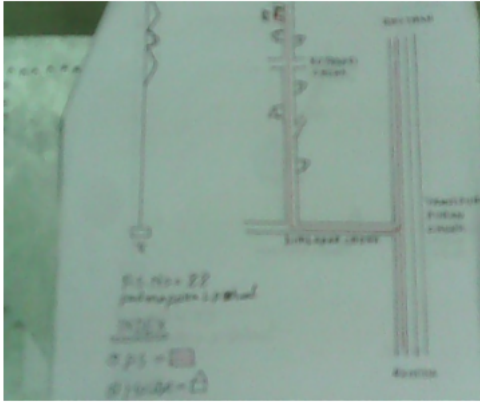

Nazri Naksha