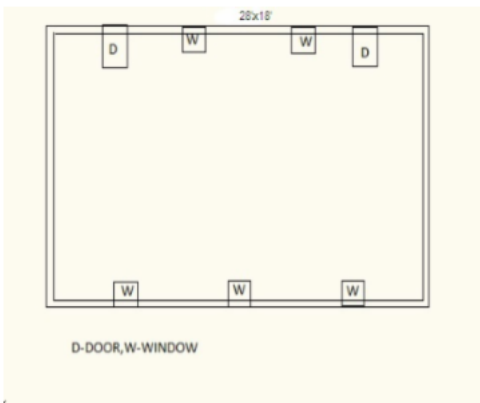

নিৰ্বাচক পঞ্জীয়ন বিষয়াৰ স্বাক্ষৰ

Nazri Naksha

Google Map View

Polling Station Building Front View

Ps .no-88 Building front view

ভোটগ্ৰহন কেন্দ্ৰৰ সন্মুখৰ দৃশ্য

Cad View

Key MAP View