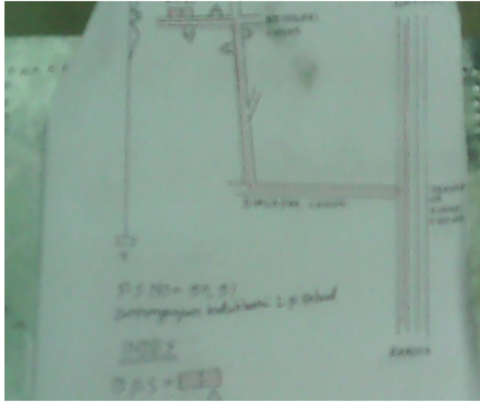

Nazri Naksha