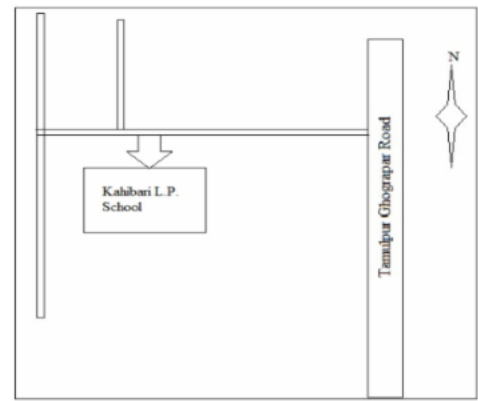

নিৰ্বাচক পঞ্জীয়ন বিষয়াৰ স্বাক্ষৰ

Nazri Naksha

Google Map View

Polling Station Building Front View

ভোটগ্ৰহন কেন্দ্ৰৰ সন্মুখৰ দৃশ্য

Cad View

Key MAP View

<p>1</p> <p>নাম : বিপিন বড়ো পিতাৰ নাম : খগেশ্বৰ বড়ো ঘৰ নং : 0 বয়স : 37 লিঙ্গ : পুৰুষ</p> <p>GGF0390104</p> <p>ফটো উপলব্ধ</p>	<p>2</p> <p>নাম : ববিতা বসুমতাৰী স্বামীৰ নাম : সানসুমা বসুমতাৰী ঘৰ নং : 144 বয়স : 31 লিঙ্গ : মহিলা</p> <p>XHA0104703</p> <p>ফটো উপলব্ধ</p>	<p>3</p> <p>নাম : দাঙ্গম বড়ো স্বামীৰ নাম : মিথিংগা বড়ো ঘৰ নং : 0 বয়স : 27 লিঙ্গ : মহিলা</p> <p>GGF0383844</p> <p>ফটো উপলব্ধ</p>
<p>4</p> <p>নাম : পূৰ্ণিমা বড়ো স্বামীৰ নাম : বিজয় বড়ো ঘৰ নং : 0 বয়স : 27 লিঙ্গ : মহিলা</p> <p>GGF2621480</p> <p>ফটো উপলব্ধ</p>	<p>5</p> <p>নাম : পূৰ্ণিমা বড়ো পিতাৰ নাম : পিলু বড়ো ঘৰ নং : 0 বয়স : 26 লিঙ্গ : মহিলা</p> <p>GGF0334524</p> <p>ফটো উপলব্ধ</p>	<p>6</p> <p>নাম : বিমলা ডেকা শৰণীয়া স্বামীৰ নাম : শাওনা ঘৰ নং : 1 বয়স : 65 লিঙ্গ : মহিলা</p> <p>GGF8034568</p> <p>ফটো উপলব্ধ</p>
<p>7</p> <p>নাম : ববিন ডেকা মাতৃৰ নাম : বিমলা ডেকা ঘৰ নং : 1 বয়স : 43 লিঙ্গ : পুৰুষ</p> <p>GGF0154021</p> <p>ফটো উপলব্ধ</p>	<p>8</p> <p>নাম : ৰশ্মি ডেকা শৰণীয়া স্বামীৰ নাম : বিৰেন ডেকা শৰণীয়া ঘৰ নং : 1 বয়স : 43 লিঙ্গ : মহিলা</p> <p>GGF8034591</p> <p>ফটো উপলব্ধ</p>	<p>9</p> <p>নাম : নিৰেন ডেকা পিতাৰ নাম : শাহুনা ডেকা ঘৰ নং : 1 বয়স : 39 লিঙ্গ : পুৰুষ</p> <p>GGF2590347</p> <p>ফটো উপলব্ধ</p>
<p>10</p> <p>নাম : বিৰেন ডেকা পিতাৰ নাম : বগজয় ডেকা ঘৰ নং : 1 বয়স : 34 লিঙ্গ : পুৰুষ</p> <p>GGF0314666</p> <p>ফটো উপলব্ধ</p>	<p>11</p> <p>নাম : ৰিসম ডেকা পিতাৰ নাম : বিৰেন ডেকা ঘৰ নং : 1 বয়স : 34 লিঙ্গ : মহিলা</p> <p>GGF0314708</p> <p>ফটো উপলব্ধ</p>	<p>12</p> <p>নাম : ৰমেশ বড়ো পিতাৰ নাম : মানিকা বড়ো ঘৰ নং : 1 বয়স : 33 লিঙ্গ : পুৰুষ</p> <p>GGF0314849</p> <p>ফটো উপলব্ধ</p>
<p>13</p> <p>নাম : তপনী বড়ো পিতাৰ নাম : মৰ বড়ো ঘৰ নং : 1 বয়স : 32 লিঙ্গ : মহিলা</p> <p>GGF0314997</p> <p>ফটো উপলব্ধ</p>	<p>14</p> <p>নাম : নিৰেন ডেকা পিতাৰ নাম : গনৌস বড়ো ঘৰ নং : 1 বয়স : 29 লিঙ্গ : পুৰুষ</p> <p>GGF0315689</p> <p>ফটো উপলব্ধ</p>	<p>15</p> <p>নাম : হাংমা বড়ো স্বামীৰ নাম : মিথিংগা বড়ো ঘৰ নং : 01 বয়স : 27 লিঙ্গ : মহিলা</p> <p>GGF2564375</p> <p>ফটো উপলব্ধ</p>
<p>16</p> <p>নাম : জ্যোতি ডেকা পিতাৰ নাম : বিৰেন চন্দ্ৰ ডেকা ঘৰ নং : 1 বয়স : 25 লিঙ্গ : পুৰুষ</p> <p>GGF1160209</p> <p>ফটো উপলব্ধ</p>	<p>17</p> <p>নাম : লব দাস শৰণীয়া পিতাৰ নাম : নিৰন ঘৰ নং : 1ক বয়স : 63 লিঙ্গ : পুৰুষ</p> <p>GGF8034604</p> <p>ফটো উপলব্ধ</p>	<p>18</p> <p>নাম : ফলে দাস শৰণীয়া স্বামীৰ নাম : লব দাস শৰণীয়া ঘৰ নং : 1ক বয়স : 58 লিঙ্গ : মহিলা</p> <p>GGF8034615</p> <p>ফটো উপলব্ধ</p>
<p>19</p> <p>নাম : ৰমেশ ডেকা পিতাৰ নাম : গবিন্দ ডেকা ঘৰ নং : 02 বয়স : 48 লিঙ্গ : পুৰুষ</p> <p>GGF8034659</p> <p>ফটো উপলব্ধ</p>	<p>20</p> <p>নাম : হেমন্ত ডেকা শৰণীয়া পিতাৰ নাম : বদন ঘৰ নং : 2 বয়স : 47 লিঙ্গ : পুৰুষ</p> <p>GGF8034626</p> <p>ফটো উপলব্ধ</p>	<p>21</p> <p>নাম : ৰুমালী ডেকা শৰণীয়া স্বামীৰ নাম : হেমন্ত ঘৰ নং : 2 বয়স : 43 লিঙ্গ : মহিলা</p> <p>GGF8034648</p> <p>ফটো উপলব্ধ</p>
<p>22</p> <p>নাম : মীথিংগা বড়ো পিতাৰ নাম : বাবুল বড়ো ঘৰ নং : 2 বয়স : 35 লিঙ্গ : পুৰুষ</p> <p>GGF0382838</p> <p>ফটো উপলব্ধ</p>	<p>23</p> <p>নাম : দৈমাল ডেকা পিতাৰ নাম : ববিন বড়ো ঘৰ নং : 2 বয়স : 32 লিঙ্গ : পুৰুষ</p> <p>GGF0383166</p> <p>ফটো উপলব্ধ</p>	<p>24</p> <p>নাম : গীতা মনি ডেকা স্বামীৰ নাম : ৰমেশ ডেকা ঘৰ নং : 2ক বয়স : 48 লিঙ্গ : মহিলা</p> <p>GGF8034660</p> <p>ফটো উপলব্ধ</p>
<p>25</p> <p>নাম : অলেন বড়ো পিতাৰ নাম : ৰমেশ ঘৰ নং : 8 বয়স : 53 লিঙ্গ : পুৰুষ</p> <p>GGF8034693</p> <p>ফটো উপলব্ধ</p>	<p>26</p> <p>নাম : অঙ্গী বড়ো স্বামীৰ নাম : অলেন বড়ো ঘৰ নং : 8 বয়স : 47 লিঙ্গ : মহিলা</p> <p>GGF8034706</p> <p>ফটো উপলব্ধ</p>	<p>27</p> <p>নাম : বলেন বড়ো পিতাৰ নাম : ৰমেশ বড়ো ঘৰ নং : 8 বয়স : 47 লিঙ্গ : পুৰুষ</p> <p>GGF8034717</p> <p>ফটো উপলব্ধ</p>
<p>28</p> <p>নাম : ববিতা বড়ো স্বামীৰ নাম : বলেন বড়ো ঘৰ নং : 8 বয়স : 43 লিঙ্গ : মহিলা</p> <p>GGF8034728</p> <p>ফটো উপলব্ধ</p>	<p>29</p> <p>নাম : ৰিতা বড়ো স্বামীৰ নাম : কৰ্মল বড়ো ঘৰ নং : 8 বয়স : 39 লিঙ্গ : মহিলা</p> <p>GGF0521492</p> <p>ফটো উপলব্ধ</p>	<p>30</p> <p>নাম : ৰতেশ্বৰ বড়ো পিতাৰ নাম : ৰমেশ বড়ো ঘৰ নং : 8 বয়স : 38 লিঙ্গ : পুৰুষ</p> <p>GGF8034739</p> <p>ফটো উপলব্ধ</p>