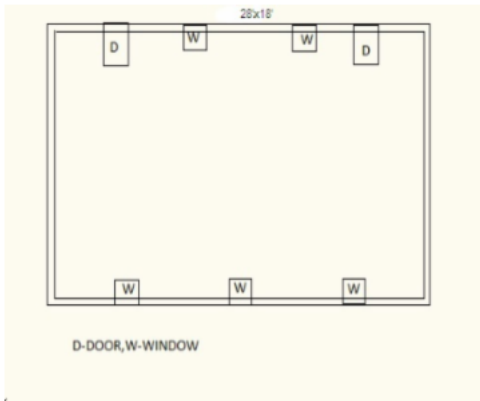

নিৰ্বাচক পঞ্জীয়ন বিষয়াৰ স্বাক্ষৰ

Nazri Naksha

Google Map View

Polling Station Building Front View

ভোটগ্ৰহন কেন্দ্ৰৰ সন্মুখৰ দৃশ্য

Cad View

Key MAP View

<p>1</p> <p>নাম : বিপিন বড়ো পিতাৰ নাম : খগেশ্বৰ বড়ো ঘৰ নং : 0 বয়স : 37 লিঙ্গ : পুৰুষ</p> <p>GGF0390104</p> <p>ফটো উপলব্ধ</p>	<p>2</p> <p>নাম : ববিতা বসুমতাৰী স্বামীৰ নাম : সানসুমা বসুমতাৰী ঘৰ নং : 144 বয়স : 31 লিঙ্গ : মহিলা</p> <p>XHA0104703</p> <p>ফটো উপলব্ধ</p>	<p>3</p> <p>নাম : দাঙ্গম বড়ো স্বামীৰ নাম : মিথিংগা বড়ো ঘৰ নং : 0 বয়স : 27 লিঙ্গ : মহিলা</p> <p>GGF0383844</p> <p>ফটো উপলব্ধ</p>
<p>4</p> <p>নাম : পূৰ্ণিমা বড়ো স্বামীৰ নাম : বিজয় বড়ো ঘৰ নং : 0 বয়স : 27 লিঙ্গ : মহিলা</p> <p>GGF2621480</p> <p>ফটো উপলব্ধ</p>	<p>5</p> <p>নাম : পূৰ্ণিমা বড়ো পিতাৰ নাম : পিলু বড়ো ঘৰ নং : 0 বয়স : 26 লিঙ্গ : মহিলা</p> <p>GGF0334524</p> <p>ফটো উপলব্ধ</p>	<p>6</p> <p>নাম : বিমলা ডেকা শৰণীয়া স্বামীৰ নাম : শাওনা ঘৰ নং : 1 বয়স : 65 লিঙ্গ : মহিলা</p> <p>GGF8034568</p> <p>ফটো উপলব্ধ</p>
<p>7</p> <p>নাম : ববিন ডেকা মাতৃৰ নাম : বিমলা ডেকা ঘৰ নং : 1 বয়স : 43 লিঙ্গ : পুৰুষ</p> <p>GGF0154021</p> <p>ফটো উপলব্ধ</p>	<p>8</p> <p>নাম : ৰশ্মি ডেকা শৰণীয়া স্বামীৰ নাম : বিৰেন ডেকা শৰণীয়া ঘৰ নং : 1 বয়স : 43 লিঙ্গ : মহিলা</p> <p>GGF8034591</p> <p>ফটো উপলব্ধ</p>	<p>9</p> <p>নাম : নিৰেন ডেকা পিতাৰ নাম : শাহুনা ডেকা ঘৰ নং : 1 বয়স : 39 লিঙ্গ : পুৰুষ</p> <p>GGF2590347</p> <p>ফটো উপলব্ধ</p>
<p>10</p> <p>নাম : বিৰেন ডেকা পিতাৰ নাম : বগজয় ডেকা ঘৰ নং : 1 বয়স : 34 লিঙ্গ : পুৰুষ</p> <p>GGF0314666</p> <p>ফটো উপলব্ধ</p>	<p>11</p> <p>নাম : ৰিসম ডেকা পিতাৰ নাম : বিৰেন ডেকা ঘৰ নং : 1 বয়স : 34 লিঙ্গ : মহিলা</p> <p>GGF0314708</p> <p>ফটো উপলব্ধ</p>	<p>12</p> <p>নাম : ৰমেশ বড়ো পিতাৰ নাম : মানিকা বড়ো ঘৰ নং : 1 বয়স : 33 লিঙ্গ : পুৰুষ</p> <p>GGF0314849</p> <p>ফটো উপলব্ধ</p>
<p>13</p> <p>নাম : তপনী বড়ো পিতাৰ নাম : মৰ বড়ো ঘৰ নং : 1 বয়স : 32 লিঙ্গ : মহিলা</p> <p>GGF0314997</p> <p>ফটো উপলব্ধ</p>	<p>14</p> <p>নাম : নিৰেন ডেকা পিতাৰ নাম : গনৌস বড়ো ঘৰ নং : 1 বয়স : 29 লিঙ্গ : পুৰুষ</p> <p>GGF0315689</p> <p>ফটো উপলব্ধ</p>	<p>15</p> <p>নাম : হাংমা বড়ো স্বামীৰ নাম : মিথিংগা বড়ো ঘৰ নং : 01 বয়স : 27 লিঙ্গ : মহিলা</p> <p>GGF2564375</p> <p>ফটো উপলব্ধ</p>
<p>16</p> <p>নাম : জ্যোতি ডেকা পিতাৰ নাম : বিৰেন চন্দ্ৰ ডেকা ঘৰ নং : 1 বয়স : 25 লিঙ্গ : পুৰুষ</p> <p>GGF1160209</p> <p>ফটো উপলব্ধ</p>	<p>17</p> <p>নাম : লব দাস শৰণীয়া পিতাৰ নাম : নিৰন ঘৰ নং : 1ক বয়স : 63 লিঙ্গ : পুৰুষ</p> <p>GGF8034604</p> <p>ফটো উপলব্ধ</p>	<p>18</p> <p>নাম : ফলে দাস শৰণীয়া স্বামীৰ নাম : লব দাস শৰণীয়া ঘৰ নং : 1ক বয়স : 58 লিঙ্গ : মহিলা</p> <p>GGF8034615</p> <p>ফটো উপলব্ধ</p>
<p>19</p> <p>নাম : ৰমেশ ডেকা পিতাৰ নাম : গবিন্দ ডেকা ঘৰ নং : 02 বয়স : 48 লিঙ্গ : পুৰুষ</p> <p>GGF8034659</p> <p>ফটো উপলব্ধ</p>	<p>20</p> <p>নাম : হেমন্ত ডেকা শৰণীয়া পিতাৰ নাম : বদন ঘৰ নং : 2 বয়স : 47 লিঙ্গ : পুৰুষ</p> <p>GGF8034626</p> <p>ফটো উপলব্ধ</p>	<p>21</p> <p>নাম : ৰুমালী ডেকা শৰণীয়া স্বামীৰ নাম : হেমন্ত ঘৰ নং : 2 বয়স : 43 লিঙ্গ : মহিলা</p> <p>GGF8034648</p> <p>ফটো উপলব্ধ</p>
<p>22</p> <p>নাম : মীথিংগা বড়ো পিতাৰ নাম : বাবুল বড়ো ঘৰ নং : 2 বয়স : 35 লিঙ্গ : পুৰুষ</p> <p>GGF0382838</p> <p>ফটো উপলব্ধ</p>	<p>23</p> <p>নাম : দৈমাল ডেকা পিতাৰ নাম : ববিন বড়ো ঘৰ নং : 2 বয়স : 32 লিঙ্গ : পুৰুষ</p> <p>GGF0383166</p> <p>ফটো উপলব্ধ</p>	<p>24</p> <p>নাম : গীতা মনি ডেকা স্বামীৰ নাম : ৰমেশ ডেকা ঘৰ নং : 2ক বয়স : 48 লিঙ্গ : মহিলা</p> <p>GGF8034660</p> <p>ফটো উপলব্ধ</p>
<p>25</p> <p>নাম : অলেন বড়ো পিতাৰ নাম : ৰমেশ ঘৰ নং : 8 বয়স : 53 লিঙ্গ : পুৰুষ</p> <p>GGF8034693</p> <p>ফটো উপলব্ধ</p>	<p>26</p> <p>নাম : অঙ্গী বড়ো স্বামীৰ নাম : অলেন বড়ো ঘৰ নং : 8 বয়স : 47 লিঙ্গ : মহিলা</p> <p>GGF8034706</p> <p>ফটো উপলব্ধ</p>	<p>27</p> <p>নাম : বলেন বড়ো পিতাৰ নাম : ৰমেশ বড়ো ঘৰ নং : 8 বয়স : 47 লিঙ্গ : পুৰুষ</p> <p>GGF8034717</p> <p>ফটো উপলব্ধ</p>
<p>28</p> <p>নাম : ববিতা বড়ো স্বামীৰ নাম : বলেন বড়ো ঘৰ নং : 8 বয়স : 43 লিঙ্গ : মহিলা</p> <p>GGF8034728</p> <p>ফটো উপলব্ধ</p>	<p>29</p> <p>নাম : ৰিতা বড়ো স্বামীৰ নাম : কৰ্মল বড়ো ঘৰ নং : 8 বয়স : 39 লিঙ্গ : মহিলা</p> <p>GGF0521492</p> <p>ফটো উপলব্ধ</p>	<p>30</p> <p>নাম : ৰতেশ্বৰ বড়ো পিতাৰ নাম : ৰমেশ বড়ো ঘৰ নং : 8 বয়স : 38 লিঙ্গ : পুৰুষ</p> <p>GGF8034739</p> <p>ফটো উপলব্ধ</p>