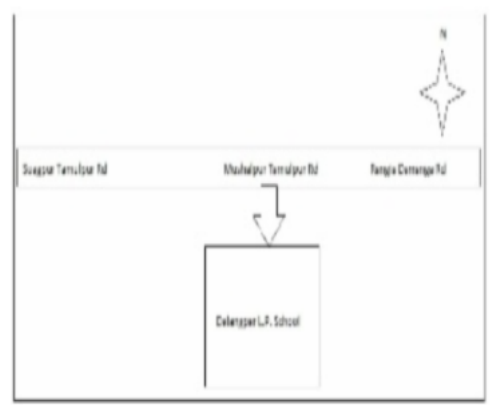

নিৰ্বাচক পঞ্জীয়ন বিষয়াৰ স্বাক্ষৰ

Nazri Naksha

Google Map View

Polling Station Building Front View

ভোটগ্ৰহন কেন্দ্ৰৰ সন্মুখৰ দৃশ্য

Cad View

Key MAP View

1 নাম : খনাশী ব্ৰহ্ম স্বামীৰ নাম: মুনীন্দ্ৰ বসুমতাৰী ঘৰ নং : 00 বয়স : 38 লিঙ্গ : মহিলা	GGF2587954 ফটো উপলব্ধ	2 নাম : সুৰেশ ৰাভা পিতাৰ নাম: বিজয় ৰাভা ঘৰ নং : 0 বয়স : 32 লিঙ্গ : পুৰুষ	GGF0354654 ফটো উপলব্ধ	# 3 নাম : বিকাশ শৰণীয়া পিতাৰ নাম: অমল শৰণীয়া ঘৰ নং : 128 বয়স : 32 লিঙ্গ : পুৰুষ	GGF0354274 ফটো উপলব্ধ
4 নাম : গোপী শৰণীয়া পিতাৰ নাম: গজেন শৰণীয়া ঘৰ নং : 0 বয়স : 31 লিঙ্গ : পুৰুষ	GGF0402032 ফটো উপলব্ধ	5 নাম : ৰবিতা ৰাভা স্বামীৰ নাম: গুণী ৰাভা ঘৰ নং : 000 বয়স : 29 লিঙ্গ : মহিলা	GGF0454835 ফটো উপলব্ধ	# 6 নাম : আব্দুল হামিদ পিতাৰ নাম: আব্দুল খালেক ঘৰ নং : 13 বয়স : 27 লিঙ্গ : পুৰুষ	GGF0317750 ফটো উপলব্ধ
7 নাম : চৌৰজীলা বাছুমতাৰী স্বামীৰ নাম: পিংকু বাছুমতাৰী ঘৰ নং : 0 বয়স : 27 লিঙ্গ : মহিলা	GGF0379420 ফটো উপলব্ধ	# 8 নাম : সঞ্জীৱ ৰাভা পিতাৰ নাম: বিজয় ৰাভা ঘৰ নং : 131 বয়স : 26 লিঙ্গ : পুৰুষ	GGF0354480 ফটো উপলব্ধ	9 নাম : মিজিঙ স্বৰ্গীয়াৰী পিতাৰ নাম: লক্ষ্ম স্বৰ্গীয়াৰী ঘৰ নং : 1 বয়স : 29 লিঙ্গ : পুৰুষ	GGF0002246 ফটো উপলব্ধ
10 নাম : মানেশ্বৰ ৰাভা পিতাৰ নাম: নগেন ৰাভা ঘৰ নং : 1A বয়স : 42 লিঙ্গ : পুৰুষ	GGF0491423 ফটো উপলব্ধ	11 নাম : মিন ডেকা স্বামীৰ নাম: বিনোদ ডেকা ঘৰ নং : 2 বয়স : 43 লিঙ্গ : মহিলা	GGF0416461 ফটো উপলব্ধ	12 নাম : সঞ্জিতা বড়ো স্বামীৰ নাম: ৰবিৰাম বড়ো ঘৰ নং : 2 বয়স : 33 লিঙ্গ : মহিলা	GGF0111807 ফটো উপলব্ধ
13 নাম : পুলক শৰণীয়া পিতাৰ নাম: বুদ্ধি শৰণীয়া ঘৰ নং : 2 বয়স : 33 লিঙ্গ : পুৰুষ	GGF0112177 ফটো উপলব্ধ	14 নাম : লখেশ্বৰী দাস স্বামীৰ নাম: পৃথুৰাম ঘৰ নং : 03 বয়স : 73 লিঙ্গ : মহিলা	GGF1229818 ফটো উপলব্ধ	D 15 নাম : আইনল হক পিতাৰ নাম: সত্তৰ ঘৰ নং : 3 বয়স : 50 লিঙ্গ : পুৰুষ	GGF1224562 ফটো উপলব্ধ
D 16 নাম : আচমা খাতুন স্বামীৰ নাম: আইনল হক ঘৰ নং : 3 বয়স : 38 লিঙ্গ : মহিলা	GGF1224573 ফটো উপলব্ধ	17 নাম : মুন শৰণীয়া পিতাৰ নাম: লবেন শৰণীয়া ঘৰ নং : 3 বয়স : 29 লিঙ্গ : পুৰুষ	GGF0169557 ফটো উপলব্ধ	D 18 নাম : আইতান নেচা স্বামীৰ নাম: সত্তৰ নেচা ঘৰ নং : 3 কু বয়স : 62 লিঙ্গ : মহিলা	GGF6400030 ফটো উপলব্ধ
19 নাম : চাবেদ আলী পিতাৰ নাম: আজমদ ঘৰ নং : 8 বয়স : 56 লিঙ্গ : পুৰুষ	GGF1224595 ফটো উপলব্ধ	20 নাম : তাৰাবান নেচা স্বামীৰ নাম: চাবেদ ঘৰ নং : 8 বয়স : 48 লিঙ্গ : মহিলা	GGF1224608 ফটো উপলব্ধ	E 21 নাম : মহঃ মনসেৰ আলী পিতাৰ নাম: মজাম আলী ঘৰ নং : 04 বয়স : 42 লিঙ্গ : পুৰুষ	GGF1224653 ফটো উপলব্ধ
22 নাম : চমেন ৰাজবংশী পিতাৰ নাম: চন্দ্ৰ কান্ত ৰাজবংশী ঘৰ নং : 08 বয়স : 42 লিঙ্গ : পুৰুষ	GGF0357442 ফটো উপলব্ধ	23 নাম : চিৰিনা বেগম স্বামীৰ নাম: মনচৈৰ আলী ঘৰ নং : 04 বয়স : 38 লিঙ্গ : মহিলা	GGF1224664 ফটো উপলব্ধ	24 নাম : গীতা ৰাজবংশী স্বামীৰ নাম: চমেন ৰাজবংশী ঘৰ নং : 08 বয়স : 37 লিঙ্গ : মহিলা	GGF0366302 ফটো উপলব্ধ
25 নাম : আব্দুল আলী পিতাৰ নাম: চবেড আলী ঘৰ নং : 8 বয়স : 31 লিঙ্গ : পুৰুষ	GGF0548750 ফটো উপলব্ধ	# 26 নাম : কহিনুৰ বেগম স্বামীৰ নাম: হৰিবৰ ৰহমান ঘৰ নং : 8 বয়স : 26 লিঙ্গ : মহিলা	GGF0663765 ফটো উপলব্ধ	# 27 নাম : চানীয়াৰা খাতুন স্বামীৰ নাম: আব্দুল আলী ঘৰ নং : 8 বয়স : 25 লিঙ্গ : মহিলা	GGF0461210 ফটো উপলব্ধ
28 নাম : জেনিমা ৰাজবংশী পিতাৰ নাম: চমেন ৰাজবংশী ঘৰ নং : 04 বয়স : 24 লিঙ্গ : মহিলা	GGF2624799 ফটো উপলব্ধ	29 নাম : ময়েজউদ্দিন আলী পিতাৰ নাম: মাজুম ঘৰ নং : 5 বয়স : 58 লিঙ্গ : পুৰুষ	GGF1224619 ফটো উপলব্ধ	30 নাম : ময়মন খাতুন স্বামীৰ নাম: তায়জউদ্দিন ঘৰ নং : 5 বয়স : 48 লিঙ্গ : মহিলা	GGF1224642 ফটো উপলব্ধ