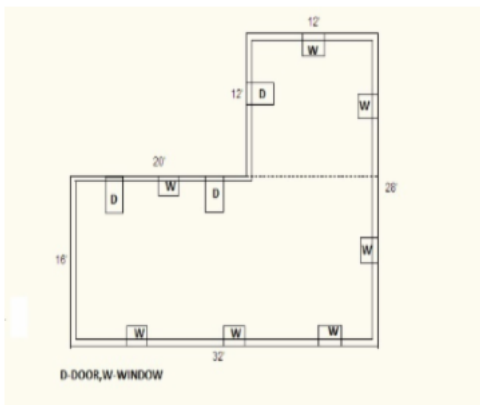

নিৰ্বাচক পঞ্জীয়ন বিষয়াৰ স্বাক্ষৰ

Nazri Naksha

Google Map View

Polling Station Building Front View

ভোটগ্ৰহন কেন্দ্ৰৰ সন্মুখৰ দৃশ্য

Cad View

Key MAP View

1 নাম : খনাশী ব্ৰহ্ম স্বামীৰ নাম: মুনীন্দ্ৰ বসুমতাৰী ঘৰ নং : 00 বয়স : 38 লিঙ্গ : মহিলা	GGF2587954 ফটো উপলব্ধ	2 নাম : সুৰেশ ৰাভা পিতাৰ নাম: বিজয় ৰাভা ঘৰ নং : 0 বয়স : 32 লিঙ্গ : পুৰুষ	GGF0354654 ফটো উপলব্ধ	# 3 নাম : বিকাশ শৰণীয়া পিতাৰ নাম: অমল শৰণীয়া ঘৰ নং : 128 বয়স : 32 লিঙ্গ : পুৰুষ	GGF0354274 ফটো উপলব্ধ
4 নাম : গোপী শৰণীয়া পিতাৰ নাম: গজেন শৰণীয়া ঘৰ নং : 0 বয়স : 31 লিঙ্গ : পুৰুষ	GGF0402032 ফটো উপলব্ধ	5 নাম : ৰবিতা ৰাভা স্বামীৰ নাম: গুণী ৰাভা ঘৰ নং : 000 বয়স : 29 লিঙ্গ : মহিলা	GGF0454835 ফটো উপলব্ধ	# 6 নাম : আব্দুল হামিদ পিতাৰ নাম: আব্দুল খালেক ঘৰ নং : 13 বয়স : 27 লিঙ্গ : পুৰুষ	GGF0317750 ফটো উপলব্ধ
7 নাম : চৌৰজীলা বাছুমতাৰী স্বামীৰ নাম: পিংকু বাছুমতাৰী ঘৰ নং : 0 বয়স : 27 লিঙ্গ : মহিলা	GGF0379420 ফটো উপলব্ধ	# 8 নাম : সঞ্জীৱ ৰাভা পিতাৰ নাম: বিজয় ৰাভা ঘৰ নং : 131 বয়স : 26 লিঙ্গ : পুৰুষ	GGF0354480 ফটো উপলব্ধ	9 নাম : মিজিঙ স্বৰ্গীয়াৰী পিতাৰ নাম: লক্ষ্ম স্বৰ্গীয়াৰী ঘৰ নং : 1 বয়স : 29 লিঙ্গ : পুৰুষ	GGF0002246 ফটো উপলব্ধ
10 নাম : মানেশ্বৰ ৰাভা পিতাৰ নাম: নগেন ৰাভা ঘৰ নং : 1A বয়স : 42 লিঙ্গ : পুৰুষ	GGF0491423 ফটো উপলব্ধ	11 নাম : মিন ডেকা স্বামীৰ নাম: বিনোদ ডেকা ঘৰ নং : 2 বয়স : 43 লিঙ্গ : মহিলা	GGF0416461 ফটো উপলব্ধ	12 নাম : সঞ্জিতা বড়ো স্বামীৰ নাম: ৰবিৰাম বড়ো ঘৰ নং : 2 বয়স : 33 লিঙ্গ : মহিলা	GGF0111807 ফটো উপলব্ধ
13 নাম : পুলক শৰণীয়া পিতাৰ নাম: বুদ্ধি শৰণীয়া ঘৰ নং : 2 বয়স : 33 লিঙ্গ : পুৰুষ	GGF0112177 ফটো উপলব্ধ	14 নাম : লখেশ্বৰী দাস স্বামীৰ নাম: পৃথুৰাম ঘৰ নং : 03 বয়স : 73 লিঙ্গ : মহিলা	GGF1229818 ফটো উপলব্ধ	D 15 নাম : আইনল হক পিতাৰ নাম: সত্তৰ ঘৰ নং : 3 বয়স : 50 লিঙ্গ : পুৰুষ	GGF1224562 ফটো উপলব্ধ
D 16 নাম : আচমা খাতুন স্বামীৰ নাম: আইনল হক ঘৰ নং : 3 বয়স : 38 লিঙ্গ : মহিলা	GGF1224573 ফটো উপলব্ধ	17 নাম : মুন শৰণীয়া পিতাৰ নাম: লবেন শৰণীয়া ঘৰ নং : 3 বয়স : 29 লিঙ্গ : পুৰুষ	GGF0169557 ফটো উপলব্ধ	D 18 নাম : আইতান নেচা স্বামীৰ নাম: সত্তৰ নেচা ঘৰ নং : 3 কু বয়স : 62 লিঙ্গ : মহিলা	GGF6400030 ফটো উপলব্ধ
19 নাম : চাবেদ আলী পিতাৰ নাম: আজমদ ঘৰ নং : 8 বয়স : 56 লিঙ্গ : পুৰুষ	GGF1224595 ফটো উপলব্ধ	20 নাম : তাৰাবান নেচা স্বামীৰ নাম: চাবেদ ঘৰ নং : 8 বয়স : 48 লিঙ্গ : মহিলা	GGF1224608 ফটো উপলব্ধ	E 21 নাম : মহঃ মনসেৰ আলী পিতাৰ নাম: মজাম আলী ঘৰ নং : 04 বয়স : 42 লিঙ্গ : পুৰুষ	GGF1224653 ফটো উপলব্ধ
22 নাম : চমেন ৰাজবংশী পিতাৰ নাম: চন্দ্ৰ কান্ত ৰাজবংশী ঘৰ নং : 08 বয়স : 42 লিঙ্গ : পুৰুষ	GGF0357442 ফটো উপলব্ধ	23 নাম : চিৰিনা বেগম স্বামীৰ নাম: মনচৈৰ আলী ঘৰ নং : 04 বয়স : 38 লিঙ্গ : মহিলা	GGF1224664 ফটো উপলব্ধ	24 নাম : গীতা ৰাজবংশী স্বামীৰ নাম: চমেন ৰাজবংশী ঘৰ নং : 08 বয়স : 37 লিঙ্গ : মহিলা	GGF0366302 ফটো উপলব্ধ
25 নাম : আব্দুল আলী পিতাৰ নাম: চবেড আলী ঘৰ নং : 8 বয়স : 31 লিঙ্গ : পুৰুষ	GGF0548750 ফটো উপলব্ধ	# 26 নাম : কহিনুৰ বেগম স্বামীৰ নাম: হৰিবৰ ৰহমান ঘৰ নং : 8 বয়স : 26 লিঙ্গ : মহিলা	GGF0663765 ফটো উপলব্ধ	# 27 নাম : চানীয়াৰা খাতুন স্বামীৰ নাম: আব্দুল আলী ঘৰ নং : 8 বয়স : 25 লিঙ্গ : মহিলা	GGF0461210 ফটো উপলব্ধ
28 নাম : জেনিমা ৰাজবংশী পিতাৰ নাম: চমেন ৰাজবংশী ঘৰ নং : 04 বয়স : 24 লিঙ্গ : মহিলা	GGF2624799 ফটো উপলব্ধ	29 নাম : ময়েজউদ্দিন আলী পিতাৰ নাম: মাজুম ঘৰ নং : 5 বয়স : 58 লিঙ্গ : পুৰুষ	GGF1224619 ফটো উপলব্ধ	30 নাম : ময়মন খাতুন স্বামীৰ নাম: তায়জউদ্দিন ঘৰ নং : 5 বয়স : 48 লিঙ্গ : মহিলা	GGF1224642 ফটো উপলব্ধ