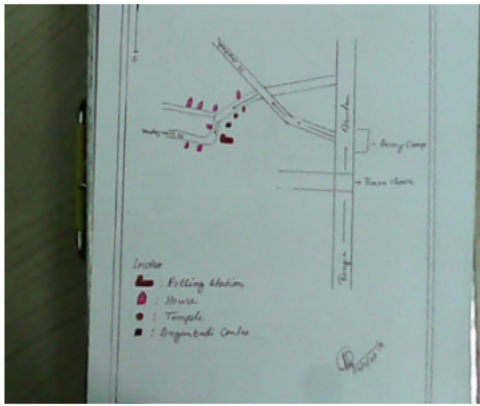

Nazri Naksha