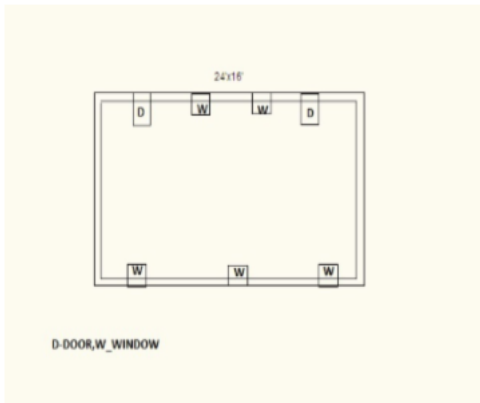

নিৰ্বাচক পঞ্জীয়ন বিষয়াৰ স্বাক্ষৰ

Nazri Naksha

Google Map View

Polling Station Building Front View

ভোটগ্ৰহন কেন্দ্ৰৰ সন্মুখৰ দৃশ্য

Cad View

Key MAP View

1 নাম : বিক্রম বসুমতাৰী মাতৃৰ নাম: কৰ্বিতা বসুমতাৰী ঘৰ নং : 0 বয়স : 22 লিঙ্গ : পুৰুষ	XHA0141101 ফটো উপলব্ধ	2 নাম : মাতৃমা শালৈ কাকতি স্বামীৰ নাম: নয়নজ্যোতি কাকতি ঘৰ নং : 10 বয়স : 29 লিঙ্গ : মহিলা	GGF0608323 ফটো উপলব্ধ	3 নাম : বিকাশ কাকতি অন্যান্য: বৰষা কাকতি ঘৰ নং : 23 বয়স : 29 লিঙ্গ : পুৰুষ	XHA0053231 ফটো উপলব্ধ
4 নাম : চয়নীকা কাকতি পিতাৰ নাম: প্ৰদীপ কাকতি ঘৰ নং : 28 বয়স : 21 লিঙ্গ : মহিলা	GGF6378210 ফটো উপলব্ধ	5 নাম : সুমতী বসুমতাৰী স্বামীৰ নাম: বাবুল বসুমতাৰী ঘৰ নং : 34 বয়স : 45 লিঙ্গ : মহিলা	GGF0184069 ফটো উপলব্ধ	6 নাম : বাবুল বসুমতাৰী পিতাৰ নাম: বেৰ্নজেন বড়ো ঘৰ নং : 34 বয়স : 38 লিঙ্গ : পুৰুষ	GGF0184176 ফটো উপলব্ধ
7 নাম : দিপক বসুমতাৰী পিতাৰ নাম: বাবুল ঘৰ নং : 08 বয়স : 30 লিঙ্গ : পুৰুষ	GGF0428417 ফটো উপলব্ধ	8 নাম : বিচিত্ৰ বসুমতাৰী পিতাৰ নাম: বাবুল বসুমতাৰী ঘৰ নং : 34 বয়স : 30 লিঙ্গ : পুৰুষ	GGF0184929 ফটো উপলব্ধ	9 নাম : চমাইনা বসুমতাৰী স্বামীৰ নাম: চমেন বসুমতাৰী ঘৰ নং : 08 বয়স : 29 লিঙ্গ : মহিলা	GGF1387687 ফটো উপলব্ধ
10 নাম : বমেন বসুমতাৰী পিতাৰ নাম: বাবুল বসুমতাৰী ঘৰ নং : 08 বয়স : 27 লিঙ্গ : পুৰুষ	GGF0182972 ফটো উপলব্ধ	11 নাম : প্ৰিয়ংকা বসুমতাৰী স্বামীৰ নাম: দিপক বসুমতাৰী ঘৰ নং : 08 বয়স : 24 লিঙ্গ : মহিলা	GGF1302397 ফটো উপলব্ধ	12 নাম : ধ্ৰুৱজ্যোতি কলিতা পিতাৰ নাম: দয়াল কলিতা ঘৰ নং : 80 বয়স : 26 লিঙ্গ : পুৰুষ	GGF0434795 ফটো উপলব্ধ
13 নাম : বিপ্লব পাটোৱাৰী পিতাৰ নাম: শিৰিচ পাটোৱাৰী ঘৰ নং : 86 বয়স : 25 লিঙ্গ : পুৰুষ	GGF0527218 ফটো উপলব্ধ	14 নাম : নবজিত বৈশ্য পিতাৰ নাম: সূৰ্য বৈশ্য ঘৰ নং : 47 বয়স : 26 লিঙ্গ : পুৰুষ	GGF0622233 ফটো উপলব্ধ	15 নাম : লভিতা কলিতা পিতাৰ নাম: চনাৰাম কলিতা ঘৰ নং : 56 বয়স : 25 লিঙ্গ : মহিলা	GGF0606061 ফটো উপলব্ধ
16 নাম : অখিল বড়ো পিতাৰ নাম: কমল বড়ো ঘৰ নং : 56 বয়স : 25 লিঙ্গ : পুৰুষ	GGF0645291 ফটো উপলব্ধ	17 নাম : সুমতী পাটোৱাৰী স্বামীৰ নাম: জয়ন্ত পাটোৱাৰী ঘৰ নং : 66 বয়স : 36 লিঙ্গ : মহিলা	GGF1262625 ফটো উপলব্ধ	# 18 নাম : ভিতালী কলিতা স্বামীৰ নাম: হেমন্ত দাস ঘৰ নং : 79 বয়স : 23 লিঙ্গ : মহিলা	GGF2620086 ফটো উপলব্ধ
19 নাম : নিৰ্মালি পাটোৱাৰী স্বামীৰ নাম: দামোদৰ পাটোৱাৰী ঘৰ নং : 75 বয়স : 30 লিঙ্গ : মহিলা	GGF2619625 ফটো উপলব্ধ	20 নাম : ধ্ৰুৱজ্যোতি দাস পিতাৰ নাম: চন্দ্ৰ ধৰ দাস ঘৰ নং : 78 বয়স : 25 লিঙ্গ : পুৰুষ	GGF0646240 ফটো উপলব্ধ	21 নাম : ৰইচুমী বড়ো পিতাৰ নাম: পদ্ম বড়ো ঘৰ নং : 78 বয়স : 22 লিঙ্গ : মহিলা	XHA0052639 ফটো উপলব্ধ
22 নাম : ৰিজমণি পাটোৱাৰী স্বামীৰ নাম: ভূগী পাটোৱাৰী ঘৰ নং : 104 বয়স : 31 লিঙ্গ : মহিলা	GGF0644203 ফটো উপলব্ধ	23 নাম : ভনিতা পাটোৱাৰী পিতাৰ নাম: অনিল পাটোৱাৰী ঘৰ নং : 105 বয়স : 27 লিঙ্গ : মহিলা	GGF6417612 ফটো উপলব্ধ	24 নাম : বীণা ডেকা পাটোৱাৰী স্বামীৰ নাম: অনিল পাটোৱাৰী ঘৰ নং : 106 বয়স : 43 লিঙ্গ : মহিলা	GGF0666362 ফটো উপলব্ধ
25 নাম : মঞ্জু পাটোৱাৰী স্বামীৰ নাম: হেমন্ত পাটোৱাৰী ঘৰ নং : 106 বয়স : 37 লিঙ্গ : মহিলা	GGF0655548 ফটো উপলব্ধ	26 নাম : হেমন্ত পাটোৱাৰী পিতাৰ নাম: অনিল পাটোৱাৰী ঘৰ নং : 106 বয়স : 30 লিঙ্গ : পুৰুষ	GGF0653279 ফটো উপলব্ধ	27 নাম : কুঞ্জ পাটোৱাৰী স্বামীৰ নাম: প্ৰণাব জ্যোতি পাটোৱাৰী ঘৰ নং : 109 বয়স : 30 লিঙ্গ : মহিলা	GGF0639054 ফটো উপলব্ধ
28 নাম : ৰিনা বড়ো স্বামীৰ নাম: মনোজ ঘৰ নং : 111 বয়স : 34 লিঙ্গ : মহিলা	GGF0327197 ফটো উপলব্ধ	29 নাম : সনাৰী বড়ো স্বামীৰ নাম: মনেশ বড়ো ঘৰ নং : 117 বয়স : 31 লিঙ্গ : মহিলা	GGF0422865 ফটো উপলব্ধ	30 নাম : গায়ত্ৰী কাকতি পিতাৰ নাম: বিৰেন কাকতি ঘৰ নং : 119 বয়স : 21 লিঙ্গ : মহিলা	GGF6377899 ফটো উপলব্ধ