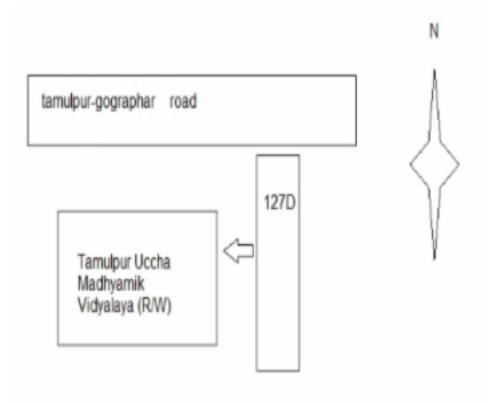

নিৰ্বাচক পঞ্জীয়ন বিষয়াৰ স্বাক্ষৰ

Nazri Naksha

Google Map View

Polling Station Building Front View

ভোটগ্ৰহন কেন্দ্ৰৰ সন্মুখৰ দৃশ্য

Cad View

Key MAP View

1 নাম : বিক্রম বসুমতাৰী মাতৃৰ নাম: কৰ্বিতা বসুমতাৰী ঘৰ নং : 0 বয়স : 22 লিঙ্গ : পুৰুষ	XHA0141101 ফটো উপলব্ধ	2 নাম : মাতৃমা শালৈ কাকতি স্বামীৰ নাম: নয়নজ্যোতি কাকতি ঘৰ নং : 10 বয়স : 29 লিঙ্গ : মহিলা	GGF0608323 ফটো উপলব্ধ	3 নাম : বিকাশ কাকতি অন্যান্য: বৰষা কাকতি ঘৰ নং : 23 বয়স : 29 লিঙ্গ : পুৰুষ	XHA0053231 ফটো উপলব্ধ
4 নাম : চয়নীকা কাকতি পিতাৰ নাম: প্ৰদীপ কাকতি ঘৰ নং : 28 বয়স : 21 লিঙ্গ : মহিলা	GGF6378210 ফটো উপলব্ধ	5 নাম : সুমতী বসুমতাৰী স্বামীৰ নাম: বাবুল বসুমতাৰী ঘৰ নং : 34 বয়স : 45 লিঙ্গ : মহিলা	GGF0184069 ফটো উপলব্ধ	6 নাম : বাবুল বসুমতাৰী পিতাৰ নাম: বেৰ্নজেন বড়ো ঘৰ নং : 34 বয়স : 38 লিঙ্গ : পুৰুষ	GGF0184176 ফটো উপলব্ধ
7 নাম : দিপক বসুমতাৰী পিতাৰ নাম: বাবুল ঘৰ নং : 08 বয়স : 30 লিঙ্গ : পুৰুষ	GGF0428417 ফটো উপলব্ধ	8 নাম : বিচিত্ৰ বসুমতাৰী পিতাৰ নাম: বাবুল বসুমতাৰী ঘৰ নং : 34 বয়স : 30 লিঙ্গ : পুৰুষ	GGF0184929 ফটো উপলব্ধ	9 নাম : চমাইনা বসুমতাৰী স্বামীৰ নাম: চমেন বসুমতাৰী ঘৰ নং : 08 বয়স : 29 লিঙ্গ : মহিলা	GGF1387687 ফটো উপলব্ধ
10 নাম : বমেন বসুমতাৰী পিতাৰ নাম: বাবুল বসুমতাৰী ঘৰ নং : 08 বয়স : 27 লিঙ্গ : পুৰুষ	GGF0182972 ফটো উপলব্ধ	11 নাম : প্ৰিয়ংকা বসুমতাৰী স্বামীৰ নাম: দিপক বসুমতাৰী ঘৰ নং : 08 বয়স : 24 লিঙ্গ : মহিলা	GGF1302397 ফটো উপলব্ধ	12 নাম : ধ্ৰুৱজ্যোতি কলিতা পিতাৰ নাম: দয়াল কলিতা ঘৰ নং : 80 বয়স : 26 লিঙ্গ : পুৰুষ	GGF0434795 ফটো উপলব্ধ
13 নাম : বিপ্লব পাটোৱাৰী পিতাৰ নাম: শিৰিচ পাটোৱাৰী ঘৰ নং : 86 বয়স : 25 লিঙ্গ : পুৰুষ	GGF0527218 ফটো উপলব্ধ	14 নাম : নবজিত বৈশ্য পিতাৰ নাম: সূৰ্য বৈশ্য ঘৰ নং : 47 বয়স : 26 লিঙ্গ : পুৰুষ	GGF0622233 ফটো উপলব্ধ	15 নাম : লভিতা কলিতা পিতাৰ নাম: চনাৰাম কলিতা ঘৰ নং : 56 বয়স : 25 লিঙ্গ : মহিলা	GGF0606061 ফটো উপলব্ধ
16 নাম : অখিল বড়ো পিতাৰ নাম: কমল বড়ো ঘৰ নং : 56 বয়স : 25 লিঙ্গ : পুৰুষ	GGF0645291 ফটো উপলব্ধ	17 নাম : সুমতী পাটোৱাৰী স্বামীৰ নাম: জয়ন্ত পাটোৱাৰী ঘৰ নং : 66 বয়স : 36 লিঙ্গ : মহিলা	GGF1262625 ফটো উপলব্ধ	# 18 নাম : ভিতালী কলিতা স্বামীৰ নাম: হেমন্ত দাস ঘৰ নং : 79 বয়স : 23 লিঙ্গ : মহিলা	GGF2620086 ফটো উপলব্ধ
19 নাম : নিৰ্মালি পাটোৱাৰী স্বামীৰ নাম: দামোদৰ পাটোৱাৰী ঘৰ নং : 75 বয়স : 30 লিঙ্গ : মহিলা	GGF2619625 ফটো উপলব্ধ	20 নাম : ধ্ৰুৱজ্যোতি দাস পিতাৰ নাম: চন্দ্ৰ ধৰ দাস ঘৰ নং : 78 বয়স : 25 লিঙ্গ : পুৰুষ	GGF0646240 ফটো উপলব্ধ	21 নাম : ৰইচুমী বড়ো পিতাৰ নাম: পদ্ম বড়ো ঘৰ নং : 78 বয়স : 22 লিঙ্গ : মহিলা	XHA0052639 ফটো উপলব্ধ
22 নাম : ৰিজমণি পাটোৱাৰী স্বামীৰ নাম: ভূগী পাটোৱাৰী ঘৰ নং : 104 বয়স : 31 লিঙ্গ : মহিলা	GGF0644203 ফটো উপলব্ধ	23 নাম : ভনিতা পাটোৱাৰী পিতাৰ নাম: অনিল পাটোৱাৰী ঘৰ নং : 105 বয়স : 27 লিঙ্গ : মহিলা	GGF6417612 ফটো উপলব্ধ	24 নাম : বীণা ডেকা পাটোৱাৰী স্বামীৰ নাম: অনিল পাটোৱাৰী ঘৰ নং : 106 বয়স : 43 লিঙ্গ : মহিলা	GGF0666362 ফটো উপলব্ধ
25 নাম : মঞ্জু পাটোৱাৰী স্বামীৰ নাম: হেমন্ত পাটোৱাৰী ঘৰ নং : 106 বয়স : 37 লিঙ্গ : মহিলা	GGF0655548 ফটো উপলব্ধ	26 নাম : হেমন্ত পাটোৱাৰী পিতাৰ নাম: অনিল পাটোৱাৰী ঘৰ নং : 106 বয়স : 30 লিঙ্গ : পুৰুষ	GGF0653279 ফটো উপলব্ধ	27 নাম : কুঞ্জ পাটোৱাৰী স্বামীৰ নাম: প্ৰণাব জ্যোতি পাটোৱাৰী ঘৰ নং : 109 বয়স : 30 লিঙ্গ : মহিলা	GGF0639054 ফটো উপলব্ধ
28 নাম : ৰিনা বড়ো স্বামীৰ নাম: মনোজ ঘৰ নং : 111 বয়স : 34 লিঙ্গ : মহিলা	GGF0327197 ফটো উপলব্ধ	29 নাম : সনাৰী বড়ো স্বামীৰ নাম: মনেশ বড়ো ঘৰ নং : 117 বয়স : 31 লিঙ্গ : মহিলা	GGF0422865 ফটো উপলব্ধ	30 নাম : গায়ত্ৰী কাকতি পিতাৰ নাম: বিৰেন কাকতি ঘৰ নং : 119 বয়স : 21 লিঙ্গ : মহিলা	GGF6377899 ফটো উপলব্ধ