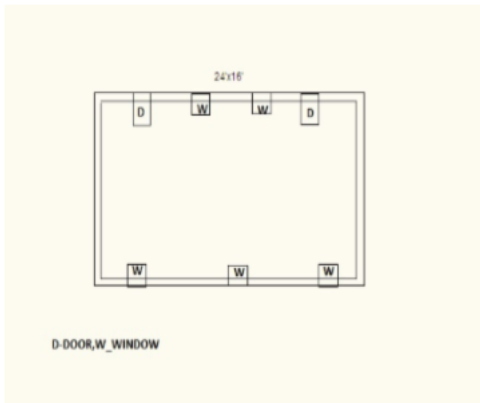

নিৰ্বাচক পঞ্জীয়ন বিষয়াৰ স্বাক্ষৰ

Nazri Naksha

Google Map View

Polling Station Building Front View

ভোটগ্ৰহন কেন্দ্ৰৰ সন্মুখৰ দৃশ্য

Cad View

Key MAP View

1 নাম : ধনমায়া কাৰ্কী স্বামীৰ নাম : কৰ্ন কাৰ্কী ঘৰ নং : 01 বয়স : 37 লিঙ্গ : মহিলা	CFM1242291 ফটো উপলব্ধ	2 নাম : মনজু তিবকী পিতাৰ নাম : লেদা তিবকী ঘৰ নং : 01 বয়স : 28 লিঙ্গ : মহিলা	GGF1170299 ফটো উপলব্ধ	3 নাম : চুমিত্ৰা হেমব্ৰম পিতাৰ নাম : টাৰা হেমব্ৰম ঘৰ নং : 1 বয়স : 23 লিঙ্গ : মহিলা	GGF6371793 ফটো উপলব্ধ
4 নাম : বিলীম নাৰ্জাৰি পিতাৰ নাম : থমাৰ নাৰ্জাৰি ঘৰ নং : 1 বয়স : 21 লিঙ্গ : মহিলা	GGF6366447 ফটো উপলব্ধ	5 নাম : বাস্কো হাঁসদা পিতাৰ নাম : খেলাৰাম হাঁসদা ঘৰ নং : 1 বয়স : 21 লিঙ্গ : পুৰুষ	GGF6374094 ফটো উপলব্ধ	6 নাম : পনো হাঁসদা পিতাৰ নাম : ধেনা হাঁসদা ঘৰ নং : 1 বয়স : 21 লিঙ্গ : মহিলা	GGF6374748 ফটো উপলব্ধ
7 নাম : তপন দাস পিতাৰ নাম : দয়ানন্দ ঘৰ নং : 2 বয়স : 63 লিঙ্গ : পুৰুষ	GGF1584572 ফটো উপলব্ধ	8 নাম : জীবন দাস পিতাৰ নাম : দয়ানন্দ ঘৰ নং : 2 বয়স : 61 লিঙ্গ : পুৰুষ	GGF1584594 ফটো উপলব্ধ	9 নাম : প্ৰনতি দাস স্বামীৰ নাম : জীবন ঘৰ নং : 2 বয়স : 60 লিঙ্গ : মহিলা	GGF1584607 ফটো উপলব্ধ
10 নাম : খোকন দাস পিতাৰ নাম : দয়ানন্দ ঘৰ নং : 2 বয়স : 58 লিঙ্গ : পুৰুষ	GGF1584652 ফটো উপলব্ধ	11 নাম : যোগেন্দ্ৰ দাস পিতাৰ নাম : দয়ানন্দ ঘৰ নং : 2 বয়স : 56 লিঙ্গ : পুৰুষ	GGF1584674 ফটো উপলব্ধ	12 নাম : সুৰধনী দাস স্বামীৰ নাম : তপন ঘৰ নং : 2 বয়স : 56 লিঙ্গ : মহিলা	GGF1584583 ফটো উপলব্ধ
13 নাম : গীতা দাস স্বামীৰ নাম : যোগেন্দ্ৰ দাস ঘৰ নং : 2 বয়স : 49 লিঙ্গ : মহিলা	GGF1584685 ফটো উপলব্ধ	14 নাম : দিষ্টী দাস স্বামীৰ নাম : খোকন দাস ঘৰ নং : 2 বয়স : 47 লিঙ্গ : মহিলা	GGF1584663 ফটো উপলব্ধ	S 15 নাম : জীতেন দাস পিতাৰ নাম : জীবন ঘৰ নং : 2 বয়স : 42 লিঙ্গ : পুৰুষ	GGF1584618 ফটো উপলব্ধ
S 16 নাম : জয়মতী দাস স্বামীৰ নাম : জীতেন দাস ঘৰ নং : 2 বয়স : 39 লিঙ্গ : মহিলা	GGF1584629 ফটো উপলব্ধ	17 নাম : সৰস্বতী দাস মাতৃৰ নাম : সুমিত্ৰা দাস ঘৰ নং : 2 বয়স : 33 লিঙ্গ : মহিলা	GGF0647131 ফটো উপলব্ধ	18 নাম : প্ৰফুল্ল বিশ্বাস পিতাৰ নাম : কুলক ঘৰ নং : 3 বয়স : 70 লিঙ্গ : পুৰুষ	GGF1584710 ফটো উপলব্ধ
19 নাম : সুনীল বিশ্বাস পিতাৰ নাম : কুলক ঘৰ নং : 3 বয়স : 60 লিঙ্গ : পুৰুষ	GGF1584721 ফটো উপলব্ধ	20 নাম : অমৰী বিশ্বাস স্বামীৰ নাম : সুনীল ঘৰ নং : 03 বয়স : 52 লিঙ্গ : মহিলা	GGF1584732 ফটো উপলব্ধ	21 নাম : চিৰঞ্জিত বিশ্বাস পিতাৰ নাম : সুনীল বিশ্বাস ঘৰ নং : 03 বয়স : 35 লিঙ্গ : পুৰুষ	GGF1593540 ফটো উপলব্ধ
22 নাম : প্ৰসোনজিত বিশ্বাস পিতাৰ নাম : সুনীল বিশ্বাস ঘৰ নং : 3 বয়স : 30 লিঙ্গ : পুৰুষ	GGF0169276 ফটো উপলব্ধ	23 নাম : সুনিতী বিশ্বাস স্বামীৰ নাম : সুকুমাৰ ঘৰ নং : 4 বয়স : 65 লিঙ্গ : মহিলা	GGF1584754 ফটো উপলব্ধ	24 নাম : ধনমায়া বড়ো স্বামীৰ নাম : গাবেলা বড়ো ঘৰ নং : 08 বয়স : 43 লিঙ্গ : মহিলা	GGF1947122 ফটো উপলব্ধ
25 নাম : নীল বিশ্বাস পিতাৰ নাম : সুকুমাৰ বিশ্বাস ঘৰ নং : 4 বয়স : 32 লিঙ্গ : পুৰুষ	GGF1593766 ফটো উপলব্ধ	26 নাম : জগদীশ বিশ্বাস পিতাৰ নাম : লালমোহন ঘৰ নং : 05 বয়স : 56 লিঙ্গ : পুৰুষ	GGF1584765 ফটো উপলব্ধ	27 নাম : জীৰ মনু বিশ্বাস স্বামীৰ নাম : শ্ৰীজগদীশ ঘৰ নং : 05 বয়স : 51 লিঙ্গ : মহিলা	GGF1584787 ফটো উপলব্ধ
28 নাম : ললিতা বিশ্বাস স্বামীৰ নাম : সুধীৰ ঘৰ নং : 5 বয়স : 46 লিঙ্গ : মহিলা	GGF1584801 ফটো উপলব্ধ	29 নাম : অধীৰ বিশ্বাস পিতাৰ নাম : লালমোহন ঘৰ নং : 5 বয়স : 43 লিঙ্গ : পুৰুষ	GGF1584812 ফটো উপলব্ধ	30 নাম : ফুলমালা বিশ্বাস স্বামীৰ নাম : অধীৰ বিশ্বাস ঘৰ নং : 5 বয়স : 32 লিঙ্গ : মহিলা	GGF0227736 ফটো উপলব্ধ