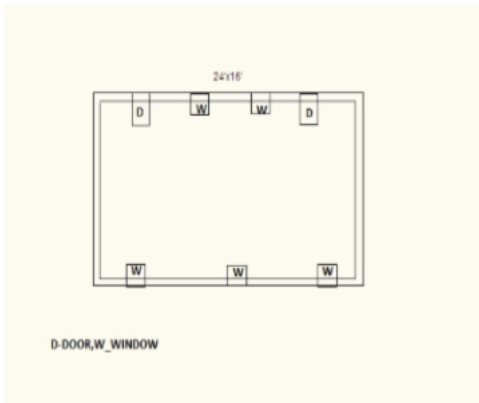

নিৰ্বাচক পঞ্জীয়ন বিষয়াৰ স্বাক্ষৰ

Nazri Naksha

Google Map View

Polling Station Building Front View

ভোটগ্ৰহন কেন্দ্ৰৰ সন্মুখৰ দৃশ্য

Cad View

Key MAP View

| | | | | | |
|--|--------------------------|--|--------------------------|---|--------------------------|
| 1 নাম : দ্বিজেন দেবা শৰ্মা পিতাৰ নাম: নৰকান্ত দেবা শৰ্মা ঘৰ নং : 00 বয়স : 55 লিঙ্গ : পুৰুষ | QZZ0033472 ফটো উপলব্ধ | 2 নাম : অঞ্জনা দেবী স্বামীৰ নাম: দ্বিজেন দেবা শৰ্মা ঘৰ নং : 00 বয়স : 46 লিঙ্গ : মহিলা | QZZ0033589 ফটো উপলব্ধ | 3 নাম : পূৰ্ণিমা দেবী পিতাৰ নাম: অক্ষয় শৰ্মা ঘৰ নং : 00 বয়স : 33 লিঙ্গ : মহিলা | QZZ0066266 ফটো উপলব্ধ |
| 4 নাম : গতিৰাম কুমাৰ পিতাৰ নাম: হৰদত্ত ঘৰ নং : 14 বয়স : 53 লিঙ্গ : পুৰুষ | GGF2019252 ফটো উপলব্ধ | 5 নাম : প্ৰনিতা কুমাৰ স্বামীৰ নাম: গতিৰাম কুমাৰ ঘৰ নং : 14 বয়স : 40 লিঙ্গ : মহিলা | GGF2019263 ফটো উপলব্ধ | 6 নাম : বনু বেজবৰুৱা স্বামীৰ নাম: বিচিত্ৰ বেজবৰুৱা ঘৰ নং : 15 ক বয়স : 56 লিঙ্গ : মহিলা | GGF0633131 ফটো উপলব্ধ |
| 7 নাম : ধৰ্মেন্দ্ৰ বেজবৰুৱা পিতাৰ নাম: বিচিত্ৰ বেজবৰুৱা ঘৰ নং : 15 ক বয়স : 30 লিঙ্গ : পুৰুষ | GGF0633156 ফটো উপলব্ধ | S 8 নাম : ৰামচন্দ্ৰ কুমাৰ পিতাৰ নাম: হৰদত্ত কুমাৰ ঘৰ নং : 22 বয়স : 47 লিঙ্গ : পুৰুষ | GGF2392930 ফটো উপলব্ধ | 9 নাম : ভবানি দাস স্বামীৰ নাম: লীলাঘৰ দাস ঘৰ নং : 08 বয়স : 29 লিঙ্গ : মহিলা | GGF0185066 ফটো উপলব্ধ |
| 10 নাম : প্ৰনীতা কলিতা স্বামীৰ নাম: ভবেন্দ্ৰ কলিতা ঘৰ নং : 38 বয়স : 38 লিঙ্গ : মহিলা | GGF2021707 ফটো উপলব্ধ | 11 নাম : বনশ্ৰী স্বৰ্গীয়াৰী স্বামীৰ নাম: গালী স্বৰ্গীয়াৰী ঘৰ নং : 40 বয়স : 33 লিঙ্গ : মহিলা | GGF1642564 ফটো উপলব্ধ | 12 নাম : সীমা দেবী পিতাৰ নাম: তুলসী শৰ্মা ঘৰ নং : 50 বয়স : 24 লিঙ্গ : মহিলা | JXG0578708 ফটো উপলব্ধ |
| 13 নাম : ৰিমলী শৰ্মা পিতাৰ নাম: নিতুল শৰ্মা ঘৰ নং : 54 বয়স : 19 লিঙ্গ : মহিলা | QZZ0122556 ফটো উপলব্ধ | 14 নাম : নিসংতা বৰো পিতাৰ নাম: উমেশ বৰো ঘৰ নং : 55 বয়স : 20 লিঙ্গ : পুৰুষ | QZZ0105718 ফটো উপলব্ধ | 15 নাম : গজেন দাস পিতাৰ নাম: লোহিত দাস ঘৰ নং : 58 বয়স : 65 লিঙ্গ : পুৰুষ | GGF2579035 ফটো উপলব্ধ |
| 16 নাম : কামাখ্যা ডেকা স্বামীৰ নাম: গজেন ঘৰ নং : 58 বয়স : 58 লিঙ্গ : মহিলা | GGF6412241 ফটো উপলব্ধ | 17 নাম : মানসী দাস পিতাৰ নাম: গজেন দাস ঘৰ নং : 5৮ বয়স : 26 লিঙ্গ : মহিলা | GGF0579847 ফটো উপলব্ধ | R 18 নাম : কামাখ্যা ডেকা স্বামীৰ নাম: গজেন দাস ঘৰ নং : 58 বয়স : 57 লিঙ্গ : মহিলা | GGF6393151 ফটো উপলব্ধ |
| 19 নাম : চন্দন বড়ো পিতাৰ নাম: অৰবিন্দ বড়ো ঘৰ নং : 61 বয়স : 39 লিঙ্গ : পুৰুষ | MGB0319012 ফটো উপলব্ধ | 20 নাম : দ্বিজেন কুমাৰ পিতাৰ নাম: ভাবিত কুমাৰ ঘৰ নং : 89 বয়স : 26 লিঙ্গ : পুৰুষ | QZZ0035469 ফটো উপলব্ধ | 21 নাম : এঞ্জেলীনা কুমাৰ পিতাৰ নাম: দ্বীৰ্ণেন কুমাৰ ঘৰ নং : 95 বয়স : 21 লিঙ্গ : মহিলা | GGF6428189 ফটো উপলব্ধ |
| 22 নাম : দিপাঞ্জলী কুমাৰ স্বামীৰ নাম: দীৰ্ণেন কুমাৰ ঘৰ নং : 103 বয়স : 32 লিঙ্গ : মহিলা | GGF0667717 ফটো উপলব্ধ | S 23 নাম : প্ৰনিতা নাথ স্বামীৰ নাম: হৰগোবিন্দ নাথ ঘৰ নং : 104 বয়স : 38 লিঙ্গ : মহিলা | GGF2020566 ফটো উপলব্ধ | 24 নাম : বিজু বৰুৱা পিতাৰ নাম: ৱীমেন বৰুৱা ঘৰ নং : 108 বয়স : 28 লিঙ্গ : পুৰুষ | GGF0672329 ফটো উপলব্ধ |
| 25 নাম : কণ্ঠেশ্বৰ কলিতা পিতাৰ নাম: যোগেন কলিতা ঘৰ নং : ১১২ বয়স : 45 লিঙ্গ : পুৰুষ | GGF0479162 ফটো উপলব্ধ | 26 নাম : মেদেনী কুমাৰ পিতাৰ নাম: ধীৰেন কুমাৰ ঘৰ নং : ১২৩ বয়স : 37 লিঙ্গ : পুৰুষ | GGF0039149 ফটো উপলব্ধ | 27 নাম : মুনালী বড়ো পিতাৰ নাম: লক্ষী বড়ো ঘৰ নং : 130 বয়স : 28 লিঙ্গ : মহিলা | GGF0327619 ফটো উপলব্ধ |
| S 28 নাম : প্যাৰ্ডন ব্ৰহ্ম পিতাৰ নাম: নৰেশ্বৰ ব্ৰহ্ম ঘৰ নং : 130 বয়স : 19 লিঙ্গ : পুৰুষ | QZZ0074955 ফটো উপলব্ধ | 29 নাম : ভাৰত বসুমতাৰী পিতাৰ নাম: মংলা বসুমতাৰী ঘৰ নং : 138 বয়স : 23 লিঙ্গ : পুৰুষ | GGF1114636 ফটো উপলব্ধ | 30 নাম : ভান কলিতা পাটোৱাৰী স্বামীৰ নাম: ধনী পাটোৱাৰী ঘৰ নং : ১৪১ বয়স : 37 লিঙ্গ : মহিলা | GGF2392816 ফটো উপলব্ধ |