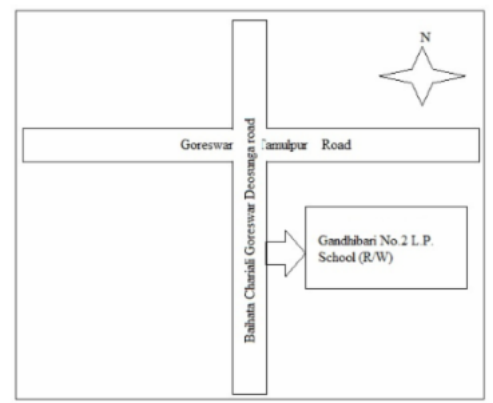

নিৰ্বাচক পঞ্জীয়ন বিষয়াৰ স্বাক্ষৰ

Nazri Naksha

Google Map View

Polling Station Building Front View

ভোটগ্ৰহন কেন্দ্ৰৰ সন্মুখৰ দৃশ্য

Cad View

Key MAP View

| | | | | | |
|--|--------------------------|--|--------------------------|---|--------------------------|
| 1 নাম : দ্বিজেন দেবা শৰ্মা পিতাৰ নাম: নৰকান্ত দেবা শৰ্মা ঘৰ নং : 00 বয়স : 55 লিঙ্গ : পুৰুষ | QZZ0033472 ফটো উপলব্ধ | 2 নাম : অঞ্জনা দেবী স্বামীৰ নাম: দ্বিজেন দেবা শৰ্মা ঘৰ নং : 00 বয়স : 46 লিঙ্গ : মহিলা | QZZ0033589 ফটো উপলব্ধ | 3 নাম : পূৰ্ণিমা দেবী পিতাৰ নাম: অক্ষয় শৰ্মা ঘৰ নং : 00 বয়স : 33 লিঙ্গ : মহিলা | QZZ0066266 ফটো উপলব্ধ |
| 4 নাম : গতিৰাম কুমাৰ পিতাৰ নাম: হৰদত্ত ঘৰ নং : 14 বয়স : 53 লিঙ্গ : পুৰুষ | GGF2019252 ফটো উপলব্ধ | 5 নাম : প্ৰনিতা কুমাৰ স্বামীৰ নাম: গতিৰাম কুমাৰ ঘৰ নং : 14 বয়স : 40 লিঙ্গ : মহিলা | GGF2019263 ফটো উপলব্ধ | 6 নাম : বনু বেজবৰুৱা স্বামীৰ নাম: বিচিত্ৰ বেজবৰুৱা ঘৰ নং : 15 ক বয়স : 56 লিঙ্গ : মহিলা | GGF0633131 ফটো উপলব্ধ |
| 7 নাম : ধৰ্মেন্দ্ৰ বেজবৰুৱা পিতাৰ নাম: বিচিত্ৰ বেজবৰুৱা ঘৰ নং : 15 ক বয়স : 30 লিঙ্গ : পুৰুষ | GGF0633156 ফটো উপলব্ধ | S 8 নাম : ৰামচন্দ্ৰ কুমাৰ পিতাৰ নাম: হৰদত্ত কুমাৰ ঘৰ নং : 22 বয়স : 47 লিঙ্গ : পুৰুষ | GGF2392930 ফটো উপলব্ধ | 9 নাম : ভবানি দাস স্বামীৰ নাম: লীলাঘৰ দাস ঘৰ নং : 08 বয়স : 29 লিঙ্গ : মহিলা | GGF0185066 ফটো উপলব্ধ |
| 10 নাম : প্ৰনীতা কলিতা স্বামীৰ নাম: ভবেন্দ্ৰ কলিতা ঘৰ নং : 38 বয়স : 38 লিঙ্গ : মহিলা | GGF2021707 ফটো উপলব্ধ | 11 নাম : বনশ্ৰী স্বৰ্গীয়াৰী স্বামীৰ নাম: গালী স্বৰ্গীয়াৰী ঘৰ নং : 40 বয়স : 33 লিঙ্গ : মহিলা | GGF1642564 ফটো উপলব্ধ | 12 নাম : সীমা দেবী পিতাৰ নাম: তুলসী শৰ্মা ঘৰ নং : 50 বয়স : 24 লিঙ্গ : মহিলা | JXG0578708 ফটো উপলব্ধ |
| 13 নাম : ৰিমলী শৰ্মা পিতাৰ নাম: নিতুল শৰ্মা ঘৰ নং : 54 বয়স : 19 লিঙ্গ : মহিলা | QZZ0122556 ফটো উপলব্ধ | 14 নাম : নিসংতা বৰো পিতাৰ নাম: উমেশ বৰো ঘৰ নং : 55 বয়স : 20 লিঙ্গ : পুৰুষ | QZZ0105718 ফটো উপলব্ধ | 15 নাম : গজেন দাস পিতাৰ নাম: লোহিত দাস ঘৰ নং : 58 বয়স : 65 লিঙ্গ : পুৰুষ | GGF2579035 ফটো উপলব্ধ |
| 16 নাম : কামাখ্যা ডেকা স্বামীৰ নাম: গজেন ঘৰ নং : 58 বয়স : 58 লিঙ্গ : মহিলা | GGF6412241 ফটো উপলব্ধ | 17 নাম : মানসী দাস পিতাৰ নাম: গজেন দাস ঘৰ নং : 5৮ বয়স : 26 লিঙ্গ : মহিলা | GGF0579847 ফটো উপলব্ধ | R 18 নাম : কামাখ্যা ডেকা স্বামীৰ নাম: গজেন দাস ঘৰ নং : 58 বয়স : 57 লিঙ্গ : মহিলা | GGF6393151 ফটো উপলব্ধ |
| 19 নাম : চন্দন বড়ো পিতাৰ নাম: অৰবিন্দ বড়ো ঘৰ নং : 61 বয়স : 39 লিঙ্গ : পুৰুষ | MGB0319012 ফটো উপলব্ধ | 20 নাম : দ্বিজেন কুমাৰ পিতাৰ নাম: ভাবিত কুমাৰ ঘৰ নং : 89 বয়স : 26 লিঙ্গ : পুৰুষ | QZZ0035469 ফটো উপলব্ধ | 21 নাম : এঞ্জেলীনা কুমাৰ পিতাৰ নাম: দ্বীৰ্ণেন কুমাৰ ঘৰ নং : 95 বয়স : 21 লিঙ্গ : মহিলা | GGF6428189 ফটো উপলব্ধ |
| 22 নাম : দিপাঞ্জলী কুমাৰ স্বামীৰ নাম: দীৰ্ণেন কুমাৰ ঘৰ নং : 103 বয়স : 32 লিঙ্গ : মহিলা | GGF0667717 ফটো উপলব্ধ | S 23 নাম : প্ৰনিতা নাথ স্বামীৰ নাম: হৰগোবিন্দ নাথ ঘৰ নং : 104 বয়স : 38 লিঙ্গ : মহিলা | GGF2020566 ফটো উপলব্ধ | 24 নাম : বিজু বৰুৱা পিতাৰ নাম: ৱীমেন বৰুৱা ঘৰ নং : 108 বয়স : 28 লিঙ্গ : পুৰুষ | GGF0672329 ফটো উপলব্ধ |
| 25 নাম : কণ্ঠেশ্বৰ কলিতা পিতাৰ নাম: যোগেন কলিতা ঘৰ নং : ১১২ বয়স : 45 লিঙ্গ : পুৰুষ | GGF0479162 ফটো উপলব্ধ | 26 নাম : মেদেনী কুমাৰ পিতাৰ নাম: ধীৰেন কুমাৰ ঘৰ নং : ১২৩ বয়স : 37 লিঙ্গ : পুৰুষ | GGF0039149 ফটো উপলব্ধ | 27 নাম : মুনালী বড়ো পিতাৰ নাম: লক্ষী বড়ো ঘৰ নং : 130 বয়স : 28 লিঙ্গ : মহিলা | GGF0327619 ফটো উপলব্ধ |
| S 28 নাম : প্যাৰ্ডন ব্ৰহ্ম পিতাৰ নাম: নৰেশ্বৰ ব্ৰহ্ম ঘৰ নং : 130 বয়স : 19 লিঙ্গ : পুৰুষ | QZZ0074955 ফটো উপলব্ধ | 29 নাম : ভাৰত বসুমতাৰী পিতাৰ নাম: মংলা বসুমতাৰী ঘৰ নং : 138 বয়স : 23 লিঙ্গ : পুৰুষ | GGF1114636 ফটো উপলব্ধ | 30 নাম : ভান কলিতা পাটোৱাৰী স্বামীৰ নাম: ধনী পাটোৱাৰী ঘৰ নং : ১৪১ বয়স : 37 লিঙ্গ : মহিলা | GGF2392816 ফটো উপলব্ধ |