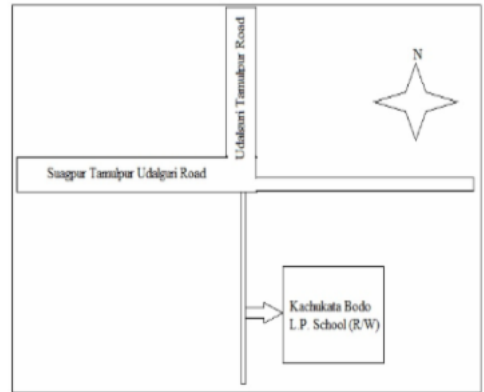

নিৰ্বাচক পঞ্জীয়ন বিষয়াৰ স্বাক্ষৰ

Nazri Naksha

Google Map View

Polling Station Building Front View

ভোটগ্ৰহন কেন্দ্ৰৰ সন্মুখৰ দৃশ্য

Cad View

Key MAP View

1 নাম : দেবকী বড়ো স্বামীৰ নাম: কান্দুৰা বড়ো ঘৰ নং : 1 বয়স : 67 লিঙ্গ : মহিলা	GGF0399980 ফটো উপলব্ধ	2 নাম : নিৰ বড়ো স্বামীৰ নাম: কৃষ্ণা বড়ো ঘৰ নং : 1 বয়স : 45 লিঙ্গ : মহিলা	GGF0400440 ফটো উপলব্ধ	3 নাম : হেমন্ত বড়ো পিতাৰ নাম: কৃষ্ণ বড়ো ঘৰ নং : 1 বয়স : 30 লিঙ্গ : পুৰুষ	QZZ0066472 ফটো উপলব্ধ
4 নাম : দিপঙ্কৰ বড়ো পিতাৰ নাম: কৃষ্ণা বড়ো ঘৰ নং : 1 বয়স : 28 লিঙ্গ : পুৰুষ	GGF0397943 ফটো উপলব্ধ	5 নাম : বৈৰটী দাস স্বামীৰ নাম: হেমন্ত বড়ো ঘৰ নং : 1 বয়স : 26 লিঙ্গ : মহিলা	QZZ0066480 ফটো উপলব্ধ	6 নাম : জিজিৰী বড়ো স্বামীৰ নাম: দিপাংকৰ বড়ো ঘৰ নং : 1 বয়স : 24 লিঙ্গ : মহিলা	GGF2554335 ফটো উপলব্ধ
7 নাম : ৰাহুল বড়ো পিতাৰ নাম: কৃষ্ণ বড়ো ঘৰ নং : 1 বয়স : 22 লিঙ্গ : পুৰুষ	QZZ0066498 ফটো উপলব্ধ	8 নাম : হৰনাথ কুমাৰ পিতাৰ নাম: নবিন কুমাৰ ঘৰ নং : 2 বয়স : 61 লিঙ্গ : পুৰুষ	GGF0633941 ফটো উপলব্ধ	9 নাম : ৰাতুল কুমাৰ পিতাৰ নাম: হৰনাথ কুমাৰ ঘৰ নং : 2 বয়স : 38 লিঙ্গ : পুৰুষ	GGF0258491 ফটো উপলব্ধ
10 নাম : জলিতা কলিতা স্বামীৰ নাম: ৰাতুল কুমাৰ ঘৰ নং : 2 বয়স : 32 লিঙ্গ : মহিলা	GGF0625590 ফটো উপলব্ধ	11 নাম : ভাস্কৰ কুমাৰ পিতাৰ নাম: হৰনাথ কুমাৰ ঘৰ নং : 2 বয়স : 23 লিঙ্গ : পুৰুষ	GGF1291178 ফটো উপলব্ধ	12 নাম : সঞ্জিতা নাৰ্জাৰী স্বামীৰ নাম: সুনীল বড়ো ঘৰ নং : 05 বয়স : 44 লিঙ্গ : মহিলা	GGF1312800 ফটো উপলব্ধ
13 নাম : মনীচা বড়ো পিতাৰ নাম: ধৰ্শী বড়ো ঘৰ নং : ০৫ বয়স : 26 লিঙ্গ : মহিলা	GGF0291922 ফটো উপলব্ধ	14 নাম : সুবিতা বড়ো স্বামীৰ নাম: অজয় বড়ো ঘৰ নং : 5 বয়স : 25 লিঙ্গ : মহিলা	GGF2579019 ফটো উপলব্ধ	15 নাম : সুমিত্ৰা বড়ো পিতাৰ নাম: মাইৰাম বড়ো ঘৰ নং : ৬৬ বয়স : 35 লিঙ্গ : মহিলা	GGF1974567 ফটো উপলব্ধ
S 16 নাম : সিয়াং দৈমাৰী পিতাৰ নাম: অক্ষয় দৈমাৰী ঘৰ নং : 170 বয়স : 34 লিঙ্গ : পুৰুষ	GGF0449686 ফটো উপলব্ধ	17 নাম : চন্দে বালা বড়ো পিতাৰ নাম: বংগাল বড়ো ঘৰ নং : 188 বয়স : 66 লিঙ্গ : মহিলা	GGF0645630 ফটো উপলব্ধ	18 নাম : বেলিফাং বড়ো পিতাৰ নাম: বাবু ঘৰ নং : 1৮৮ বয়স : 40 লিঙ্গ : পুৰুষ	GGF1974578 ফটো উপলব্ধ
19 নাম : বিজলী বড়ো স্বামীৰ নাম: বিলিফাঙ বড়ো ঘৰ নং : ১৮৮ বয়স : 38 লিঙ্গ : মহিলা	GGF1981197 ফটো উপলব্ধ	20 নাম : সৌমদৌন বড়ো পিতাৰ নাম: জলেশ্বৰ বড়ো ঘৰ নং : ১৮৯ বয়স : 31 লিঙ্গ : পুৰুষ	GGF0376897 ফটো উপলব্ধ	21 নাম : নমিতা বড়ো পিতাৰ নাম: সৌমদৌন বড়ো ঘৰ নং : ১৮৯ বয়স : 29 লিঙ্গ : মহিলা	GGF0259010 ফটো উপলব্ধ
22 নাম : খাজতী বৰো স্বামীৰ নাম: কমল সিং বড়ো ঘৰ নং : 200 বয়স : 46 লিঙ্গ : মহিলা	QZZ0129692 ফটো উপলব্ধ	23 নাম : নিজৰা ৰাভা পিতাৰ নাম: অমিয় ৰাভা ঘৰ নং : 204 বয়স : 26 লিঙ্গ : মহিলা	GGF0292474 ফটো উপলব্ধ	24 নাম : ৰীমা কলিতা ৰীমা কলিতা মাতৃৰ নাম: বাসন্তী কলিতা বাসন্তী কলিতা ঘৰ নং : 229 বয়স : 19 লিঙ্গ : মহিলা	QZZ0142471 ফটো উপলব্ধ
25 নাম : কাশ্যপ কলিতা পিতাৰ নাম: প্ৰমোদ কলিতা ঘৰ নং : 230 বয়স : 20 লিঙ্গ : পুৰুষ	QZZ0140582 ফটো উপলব্ধ	R 26 নাম : মানস জ্যোতি কলিতা মানস জ্যোতি কলিতা মাতৃৰ নাম: মিনতি কলিতা মিনতি কলিতা ঘৰ নং : 230 বয়স : 19 লিঙ্গ : পুৰুষ	QZZ0143727 ফটো উপলব্ধ	27 নাম : মানস জ্যোতি কলিতা মাতৃৰ নাম: মিনতি কলিতা ঘৰ নং : 230 বয়স : 19 লিঙ্গ : পুৰুষ	QZZ0140541 ফটো উপলব্ধ
28 নাম : অনামিকা বনিয়া কলিতা অনামিকা বনিয়া কলিতা স্বামীৰ নাম: জিন্দুমনি কলিতা জিন্দুমনি কলিতা ঘৰ নং : 233 বয়স : 19 লিঙ্গ : মহিলা	QZZ0146472 ফটো উপলব্ধ	29 নাম : হিমালী কলিতা হিমালী কলিতা পিতাৰ নাম: মনেশ্বৰ কলিতা মনেশ্বৰ কলিতা ঘৰ নং : 233 বয়স : 19 লিঙ্গ : মহিলা	QZZ0146498 ফটো উপলব্ধ	30 নাম : বন্ধ স্বৰ্গীয়াৰী পিতাৰ নাম: হৰিচৰন ঘৰ নং : ২৭১ বয়স : 39 লিঙ্গ : পুৰুষ	GGF1974590 ফটো উপলব্ধ