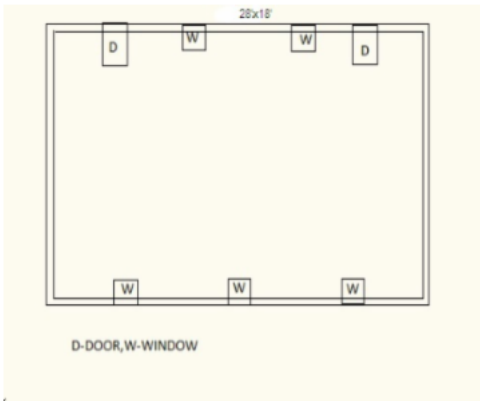

নিৰ্বাচক পঞ্জীয়ন বিষয়াৰ স্বাক্ষৰ

Nazri Naksha

Google Map View

Polling Station Building Front View

ভোটগ্ৰহন কেন্দ্ৰৰ সন্মুখৰ দৃশ্য

Cad View

Key MAP View

1 নাম : দেবকী বড়ো স্বামীৰ নাম: কান্দুৰা বড়ো ঘৰ নং : 1 বয়স : 67 লিঙ্গ : মহিলা	GGF0399980 ফটো উপলব্ধ	2 নাম : নিৰ বড়ো স্বামীৰ নাম: কৃষ্ণা বড়ো ঘৰ নং : 1 বয়স : 45 লিঙ্গ : মহিলা	GGF0400440 ফটো উপলব্ধ	3 নাম : হেমন্ত বড়ো পিতাৰ নাম: কৃষ্ণ বড়ো ঘৰ নং : 1 বয়স : 30 লিঙ্গ : পুৰুষ	QZZ0066472 ফটো উপলব্ধ
4 নাম : দিপঙ্কৰ বড়ো পিতাৰ নাম: কৃষ্ণা বড়ো ঘৰ নং : 1 বয়স : 28 লিঙ্গ : পুৰুষ	GGF0397943 ফটো উপলব্ধ	5 নাম : বৈৰটী দাস স্বামীৰ নাম: হেমন্ত বড়ো ঘৰ নং : 1 বয়স : 26 লিঙ্গ : মহিলা	QZZ0066480 ফটো উপলব্ধ	6 নাম : জিজিৰী বড়ো স্বামীৰ নাম: দিপাংকৰ বড়ো ঘৰ নং : 1 বয়স : 24 লিঙ্গ : মহিলা	GGF2554335 ফটো উপলব্ধ
7 নাম : ৰাহুল বড়ো পিতাৰ নাম: কৃষ্ণ বড়ো ঘৰ নং : 1 বয়স : 22 লিঙ্গ : পুৰুষ	QZZ0066498 ফটো উপলব্ধ	8 নাম : হৰনাথ কুমাৰ পিতাৰ নাম: নবিন কুমাৰ ঘৰ নং : 2 বয়স : 61 লিঙ্গ : পুৰুষ	GGF0633941 ফটো উপলব্ধ	9 নাম : ৰাতুল কুমাৰ পিতাৰ নাম: হৰনাথ কুমাৰ ঘৰ নং : 2 বয়স : 38 লিঙ্গ : পুৰুষ	GGF0258491 ফটো উপলব্ধ
10 নাম : জলিতা কলিতা স্বামীৰ নাম: ৰাতুল কুমাৰ ঘৰ নং : 2 বয়স : 32 লিঙ্গ : মহিলা	GGF0625590 ফটো উপলব্ধ	11 নাম : ভাস্কৰ কুমাৰ পিতাৰ নাম: হৰনাথ কুমাৰ ঘৰ নং : 2 বয়স : 23 লিঙ্গ : পুৰুষ	GGF1291178 ফটো উপলব্ধ	12 নাম : সঞ্জিতা নাৰ্জাৰী স্বামীৰ নাম: সুনীল বড়ো ঘৰ নং : 05 বয়স : 44 লিঙ্গ : মহিলা	GGF1312800 ফটো উপলব্ধ
13 নাম : মনীচা বড়ো পিতাৰ নাম: ধৰ্শী বড়ো ঘৰ নং : ০৫ বয়স : 26 লিঙ্গ : মহিলা	GGF0291922 ফটো উপলব্ধ	14 নাম : সুবিতা বড়ো স্বামীৰ নাম: অজয় বড়ো ঘৰ নং : 5 বয়স : 25 লিঙ্গ : মহিলা	GGF2579019 ফটো উপলব্ধ	15 নাম : সুমিত্ৰা বড়ো পিতাৰ নাম: মাইৰাম বড়ো ঘৰ নং : ৬৬ বয়স : 35 লিঙ্গ : মহিলা	GGF1974567 ফটো উপলব্ধ
S 16 নাম : সিয়াং দৈমাৰী পিতাৰ নাম: অক্ষয় দৈমাৰী ঘৰ নং : 170 বয়স : 34 লিঙ্গ : পুৰুষ	GGF0449686 ফটো উপলব্ধ	17 নাম : চন্দে বালা বড়ো পিতাৰ নাম: বংগাল বড়ো ঘৰ নং : 188 বয়স : 66 লিঙ্গ : মহিলা	GGF0645630 ফটো উপলব্ধ	18 নাম : বেলিফাং বড়ো পিতাৰ নাম: বাবু ঘৰ নং : 1৮৮ বয়স : 40 লিঙ্গ : পুৰুষ	GGF1974578 ফটো উপলব্ধ
19 নাম : বিজলী বড়ো স্বামীৰ নাম: বিলিফাঙ বড়ো ঘৰ নং : ১৮৮ বয়স : 38 লিঙ্গ : মহিলা	GGF1981197 ফটো উপলব্ধ	20 নাম : সৌমদৌন বড়ো পিতাৰ নাম: জলেশ্বৰ বড়ো ঘৰ নং : ১৮৯ বয়স : 31 লিঙ্গ : পুৰুষ	GGF0376897 ফটো উপলব্ধ	21 নাম : নমিতা বড়ো পিতাৰ নাম: সৌমদৌন বড়ো ঘৰ নং : ১৮৯ বয়স : 29 লিঙ্গ : মহিলা	GGF0259010 ফটো উপলব্ধ
22 নাম : খাজতী বৰো স্বামীৰ নাম: কমল সিং বড়ো ঘৰ নং : 200 বয়স : 46 লিঙ্গ : মহিলা	QZZ0129692 ফটো উপলব্ধ	23 নাম : নিজৰা ৰাভা পিতাৰ নাম: অমিয় ৰাভা ঘৰ নং : 204 বয়স : 26 লিঙ্গ : মহিলা	GGF0292474 ফটো উপলব্ধ	24 নাম : ৰীমা কলিতা ৰীমা কলিতা মাতৃৰ নাম: বাসন্তী কলিতা বাসন্তী কলিতা ঘৰ নং : 229 বয়স : 19 লিঙ্গ : মহিলা	QZZ0142471 ফটো উপলব্ধ
25 নাম : কাশ্যপ কলিতা পিতাৰ নাম: প্ৰমোদ কলিতা ঘৰ নং : 230 বয়স : 20 লিঙ্গ : পুৰুষ	QZZ0140582 ফটো উপলব্ধ	R 26 নাম : মানস জ্যোতি কলিতা মানস জ্যোতি কলিতা মাতৃৰ নাম: মিনতি কলিতা মিনতি কলিতা ঘৰ নং : 230 বয়স : 19 লিঙ্গ : পুৰুষ	QZZ0143727 ফটো উপলব্ধ	27 নাম : মানস জ্যোতি কলিতা মাতৃৰ নাম: মিনতি কলিতা ঘৰ নং : 230 বয়স : 19 লিঙ্গ : পুৰুষ	QZZ0140541 ফটো উপলব্ধ
28 নাম : অনামিকা বনিয়া কলিতা অনামিকা বনিয়া কলিতা স্বামীৰ নাম: জিন্দুমনি কলিতা জিন্দুমনি কলিতা ঘৰ নং : 233 বয়স : 19 লিঙ্গ : মহিলা	QZZ0146472 ফটো উপলব্ধ	29 নাম : হিমালী কলিতা হিমালী কলিতা পিতাৰ নাম: মনেশ্বৰ কলিতা মনেশ্বৰ কলিতা ঘৰ নং : 233 বয়স : 19 লিঙ্গ : মহিলা	QZZ0146498 ফটো উপলব্ধ	30 নাম : বন্ধ স্বৰ্গীয়াৰী পিতাৰ নাম: হৰিচৰন ঘৰ নং : ২৭১ বয়স : 39 লিঙ্গ : পুৰুষ	GGF1974590 ফটো উপলব্ধ