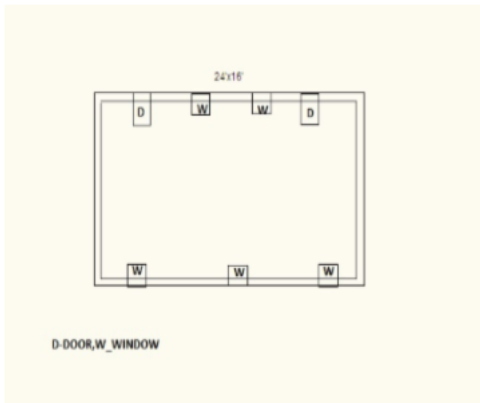

নিৰ্বাচক পঞ্জীয়ন বিষয়াৰ স্বাক্ষৰ

Nazri Naksha

Google Map View

Polling Station Building Front View

ভোটগ্ৰহন কেন্দ্ৰৰ সন্মুখৰ দৃশ্য

Cad View

Key MAP View

1 নাম : পৰমেশ্বৰ ৰাভা মাতৃৰ নাম: টেমো ৰাভা ঘৰ নং : 0 বয়স : 42 লিঙ্গ : পুৰুষ	QZZ0082008 ফটো উপলব্ধ	2 নাম : লাবন্য কলিতা পিতাৰ নাম: শনিৰাম ঘৰ নং : 1 বয়স : 74 লিঙ্গ : পুৰুষ	GGF2122670 ফটো উপলব্ধ	3 নাম : ৰমো কলিতা স্বামীৰ নাম: লাবণ্য কলিতা ঘৰ নং : 1 বয়স : 68 লিঙ্গ : মহিলা	GGF2122681 ফটো উপলব্ধ
4 নাম : লক্ষীৰাম ৰাভা পিতাৰ নাম: কেতেৰা ঘৰ নং : 1 বয়স : 66 লিঙ্গ : পুৰুষ	GGF2114569 ফটো উপলব্ধ	5 নাম : কমলা ৰাভা স্বামীৰ নাম: লক্ষীৰাম ঘৰ নং : 1 বয়স : 57 লিঙ্গ : মহিলা	GGF2114570 ফটো উপলব্ধ	6 নাম : প্ৰতিভা ৰাভা স্বামীৰ নাম: লক্ষেশ্বৰ ৰাভা ঘৰ নং : 1 বয়স : 39 লিঙ্গ : মহিলা	GGF0579052 ফটো উপলব্ধ
7 নাম : ৰাজু ৰাভা পিতাৰ নাম: লক্ষী ৰাভা ঘৰ নং : 1 বয়স : 36 লিঙ্গ : পুৰুষ	GGF0011428 ফটো উপলব্ধ	8 নাম : মালতী ৰাভা স্বামীৰ নাম: ৰাজু ৰাভা ঘৰ নং : 01 বয়স : 33 লিঙ্গ : মহিলা	GGF1162965 ফটো উপলব্ধ	9 নাম : মইনা কলিতা স্বামীৰ নাম: বিপুল কলিতা ঘৰ নং : 1 বয়স : 32 লিঙ্গ : মহিলা	GGF0146027 ফটো উপলব্ধ
10 নাম : মঙ্গল ৰাভা পিতাৰ নাম: লেতেৰা ঘৰ নং : 2 বয়স : 45 লিঙ্গ : পুৰুষ	GGF2114581 ফটো উপলব্ধ	11 নাম : নিলিমা ৰাভা স্বামীৰ নাম: মঙ্গল ঘৰ নং : 2 বয়স : 43 লিঙ্গ : মহিলা	GGF2114592 ফটো উপলব্ধ	12 নাম : কংকন ৰাভা পিতাৰ নাম: মংগল ৰাভা ঘৰ নং : 2 বয়স : 31 লিঙ্গ : পুৰুষ	GGF0383596 ফটো উপলব্ধ
13 নাম : তপন ৰাভা পিতাৰ নাম: মংগল ৰাভা ঘৰ নং : 2 বয়স : 27 লিঙ্গ : পুৰুষ	GGF0193151 ফটো উপলব্ধ	14 নাম : স্নিতা ৰাভা পিতাৰ নাম: মঙ্গল ৰাভা ঘৰ নং : 2 বয়স : 24 লিঙ্গ : মহিলা	GGF6415970 ফটো উপলব্ধ	15 নাম : পৃথুৰাম ৰাভা পিতাৰ নাম: খেৰাৰাম ঘৰ নং : 3 বয়স : 63 লিঙ্গ : পুৰুষ	GGF2114605 ফটো উপলব্ধ
16 নাম : ৰেখা ৰাভা স্বামীৰ নাম: পৃথুৰাম ঘৰ নং : 3 বয়স : 58 লিঙ্গ : মহিলা	GGF2114616 ফটো উপলব্ধ	17 নাম : বাবুল ৰাভা পিতাৰ নাম: পৃথুৰাম ৰাভা ঘৰ নং : 3 বয়স : 46 লিঙ্গ : পুৰুষ	GGF2114638 ফটো উপলব্ধ	18 নাম : ববিতা ৰাভা স্বামীৰ নাম: বাবুল ৰাভা ঘৰ নং : 3 বয়স : 41 লিঙ্গ : মহিলা	GGF2124223 ফটো উপলব্ধ
19 নাম : মুকুট ৰাভা পিতাৰ নাম: পৃথু ৰাভা ঘৰ নং : 3 বয়স : 37 লিঙ্গ : পুৰুষ	GGF0011430 ফটো উপলব্ধ	20 নাম : ৰুমী ৰাভা স্বামীৰ নাম: মুকুট ৰাভা ঘৰ নং : 3 বয়স : 29 লিঙ্গ : মহিলা	GGF0191312 ফটো উপলব্ধ	21 নাম : অনিল ৰাভা পিতাৰ নাম: দুৰ্গা ঘৰ নং : 8 বয়স : 48 লিঙ্গ : পুৰুষ	GGF2114650 ফটো উপলব্ধ
22 নাম : ৰূপান্তি ৰাভা স্বামীৰ নাম: অনিল ৰাভা ঘৰ নং : 8 বয়স : 43 লিঙ্গ : মহিলা	GGF2114649 ফটো উপলব্ধ	23 নাম : দানেশ্বৰ ৰাভা পিতাৰ নাম: দুৰ্গা ঘৰ নং : 5 বয়স : 60 লিঙ্গ : পুৰুষ	GGF2114661 ফটো উপলব্ধ	24 নাম : বীনা ৰাভা স্বামীৰ নাম: দানেশ্বৰ ঘৰ নং : 5 বয়স : 48 লিঙ্গ : মহিলা	GGF2114672 ফটো উপলব্ধ
25 নাম : চম্পক ৰাভা পিতাৰ নাম: ধনেশ্বৰ ৰাভা ঘৰ নং : 5 বয়স : 31 লিঙ্গ : পুৰুষ	GGF0228007 ফটো উপলব্ধ	26 নাম : নন্দীতা ৰাভা পিতাৰ নাম: দানেশ্বৰ ৰাভা ঘৰ নং : 5 বয়স : 26 লিঙ্গ : মহিলা	GGF0577981 ফটো উপলব্ধ	27 নাম : গুৰুৰাম ৰাভা পিতাৰ নাম: জানিৰাম ঘৰ নং : 6 বয়স : 56 লিঙ্গ : পুৰুষ	GGF2114683 ফটো উপলব্ধ
28 নাম : মীনা ৰাভা স্বামীৰ নাম: গুৰু ঘৰ নং : 6 বয়স : 47 লিঙ্গ : মহিলা	GGF2114694 ফটো উপলব্ধ	29 নাম : দিপেন ৰাভা পিতাৰ নাম: গুৰু ঘৰ নং : 6 বয়স : 38 লিঙ্গ : পুৰুষ	GGF2114707 ফটো উপলব্ধ	30 নাম : চম্পা ৰাভা স্বামীৰ নাম: দিপেন ঘৰ নং : 6 বয়স : 36 লিঙ্গ : মহিলা	GGF2114718 ফটো উপলব্ধ