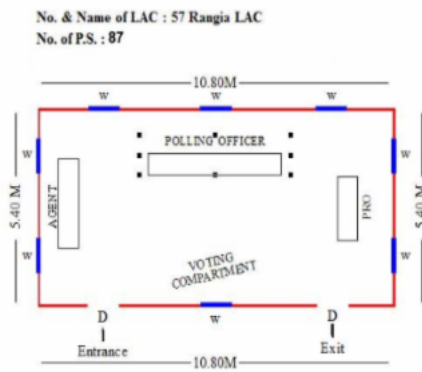

নিৰ্বাচক পঞ্জীয়ন বিষয়াৰ স্বাক্ষৰ

Nazri Naksha

Google Map View

Polling Station Building Front View

ভোটগ্ৰহন কেন্দ্ৰৰ সন্মুখৰ দৃশ্য

Cad View

Key MAP View

1 নাম : টুটন দেবনাথ পিতাৰ নাম: ভবেশ দেবনাথ ঘৰ নং : 1ক বয়স : 29 লিঙ্গ : পুৰুষ	HBP0387829 ফটো উপলব্ধ	2 নাম : লিটন দেননাথ পিতাৰ নাম: ভবেশ দেবনাথ ঘৰ নং : 1ক বয়স : 27 লিঙ্গ : পুৰুষ	HBP0388025 ফটো উপলব্ধ	3 নাম : বিমল ডেকা মাতৃৰ নাম: দীপামনি ডেকা ঘৰ নং : 11 বয়স : 21 লিঙ্গ : পুৰুষ	QZZ0078691 ফটো উপলব্ধ
4 নাম : জ্যোতা দেবী স্বামীৰ নাম: সজিত দেবনাথ ঘৰ নং : 16 K বয়স : 50 লিঙ্গ : মহিলা	HBP7435156 ফটো উপলব্ধ	5 নাম : প্ৰনায়কশু দেবনাথ পিতাৰ নাম: বজ্জিত দেবনাথ ঘৰ নং : 38ক বয়স : 36 লিঙ্গ : পুৰুষ	HBP7435963 ফটো উপলব্ধ	6 নাম : পূৰ্ণিমা দেবনাথ স্বামীৰ নাম: প্ৰনয় কৃষ্ণ দেবনাথ ঘৰ নং : 38ক বয়স : 32 লিঙ্গ : মহিলা	HBP0325449 ফটো উপলব্ধ
7 নাম : তোনোয় দেবনাথ পিতাৰ নাম: চিত্তৰঞ্জন দেবনাথ ঘৰ নং : 54 বয়স : 20 লিঙ্গ : পুৰুষ	QZZ0106245 ফটো উপলব্ধ	8 নাম : তাপসী দেবী স্বামীৰ নাম: অনুপম দেবনাথ ঘৰ নং : 67 বয়স : 24 লিঙ্গ : মহিলা	HBP0643916 ফটো উপলব্ধ	9 নাম : আৰাধনা দাস স্বামীৰ নাম: ৰমেশ দাস ঘৰ নং : 97 K বয়স : 44 লিঙ্গ : মহিলা	HBP0516948 ফটো উপলব্ধ
10 নাম : বলাই দাস পিতাৰ নাম: মহেন্দ্ৰ দাস ঘৰ নং : 97 K বয়স : 29 লিঙ্গ : পুৰুষ	HBP0433656 ফটো উপলব্ধ	11 নাম : ৰিতা বালু দাস স্বামীৰ নাম: বলাই দাস ঘৰ নং : 97K বয়স : 27 লিঙ্গ : মহিলা	HBP0412155 ফটো উপলব্ধ	12 নাম : বনিতা ডেকা স্বামীৰ নাম: জয়ন্ত ডেকা ঘৰ নং : 134 বয়স : 41 লিঙ্গ : মহিলা	QZZ0087536 ফটো উপলব্ধ
13 নাম : বিতপন ডেকা পিতাৰ নাম: জয়ন্ত ডেকা ঘৰ নং : 134 বয়স : 22 লিঙ্গ : পুৰুষ	QZZ0086504 ফটো উপলব্ধ	14 নাম : মনুশ দেৱনাথ পিতাৰ নাম: নাৰায়ন দেৱনাথ ঘৰ নং : 180 বয়স : 28 লিঙ্গ : পুৰুষ	HBP0033639 ফটো উপলব্ধ	15 নাম : সুবোধ দেবনাথ পিতাৰ নাম: সুধীৰ দেবনাথ ঘৰ নং : 185K বয়স : 63 লিঙ্গ : পুৰুষ	HBP7441512 ফটো উপলব্ধ
16 নাম : জয়ন্তী দেবী স্বামীৰ নাম: সুবোধ দেবনাথ ঘৰ নং : 185K বয়স : 50 লিঙ্গ : মহিলা	HBP7441523 ফটো উপলব্ধ	17 নাম : সুব্ৰত দেবনাথ পিতাৰ নাম: সুবোধ নাথ ঘৰ নং : 185K বয়স : 36 লিঙ্গ : পুৰুষ	HBP7441578 ফটো উপলব্ধ	18 নাম : মীনা দেবী স্বামীৰ নাম: সুব্ৰত নাথ ঘৰ নং : 185K বয়স : 30 লিঙ্গ : মহিলা	HBP0517250 ফটো উপলব্ধ
19 নাম : সৰ্বিনয় দেবনাথ পিতাৰ নাম: সুবোধ দেবনাথ ঘৰ নং : 185K বয়স : 29 লিঙ্গ : পুৰুষ	HBP0257048 ফটো উপলব্ধ	20 নাম : মনমিতা সূত্ৰধৰ পিতাৰ নাম: তিলেশ্বৰ সূত্ৰধৰ ঘৰ নং : 186 বয়স : 27 লিঙ্গ : মহিলা	CBJ0267393 ফটো উপলব্ধ	21 নাম : কৃষ্ণৰ ৰাভা পিতাৰ নাম: প্ৰনব ৰাভা ঘৰ নং : 196 বয়স : 23 লিঙ্গ : পুৰুষ	QZZ0057414 ফটো উপলব্ধ
22 নাম : প্ৰানজিত ৰাভা পিতাৰ নাম: গোবিন্দ ৰাভা ঘৰ নং : 200 বয়স : 20 লিঙ্গ : পুৰুষ	QZZ0072728 ফটো উপলব্ধ	23 নাম : বৃন্দাম ডেকা পিতাৰ নাম: গঙ্গাধৰ ডেকা ঘৰ নং : 209 বয়স : 50 লিঙ্গ : পুৰুষ	HBP4653622 ফটো উপলব্ধ	24 নাম : মানস শৰণীয়া পিতাৰ নাম: গিৰিশ শৰণীয়া ঘৰ নং : 210 বয়স : 20 লিঙ্গ : পুৰুষ	QZZ0130898 ফটো উপলব্ধ
S 25 নাম : মানস শৰণীয়া পিতাৰ নাম: গিৰিশ ডেকা ঘৰ নং : 210 বয়স : 19 লিঙ্গ : পুৰুষ	QZZ0147348 ফটো উপলব্ধ	26 নাম : ধনেশ্বৰ ডেকা পিতাৰ নাম: হৰগোবিন্দ ডেকা ঘৰ নং : 212 বয়স : 40 লিঙ্গ : পুৰুষ	HBP7534589 ফটো উপলব্ধ	27 নাম : কমলা কান্ত ডেকা পিতাৰ নাম: থানুৰাম ডেকা ঘৰ নং : 213 বয়স : 68 লিঙ্গ : পুৰুষ	HBP7534614 ফটো উপলব্ধ
28 নাম : সুনন্দ ডেকা পিতাৰ নাম: থানুৰাম ডেকা ঘৰ নং : 213 বয়স : 55 লিঙ্গ : পুৰুষ	HBP7534636 ফটো উপলব্ধ	29 নাম : বেন ৰানী ডেকা স্বামীৰ নাম: কমলা কান্ত ডেকা ঘৰ নং : 213 বয়স : 54 লিঙ্গ : মহিলা	HBP7534625 ফটো উপলব্ধ	30 নাম : প্ৰাণেশ্বৰী ডেকা পিতাৰ নাম: থানুৰাম ডেকা ঘৰ নং : 213 বয়স : 51 লিঙ্গ : মহিলা	HBP7534647 ফটো উপলব্ধ