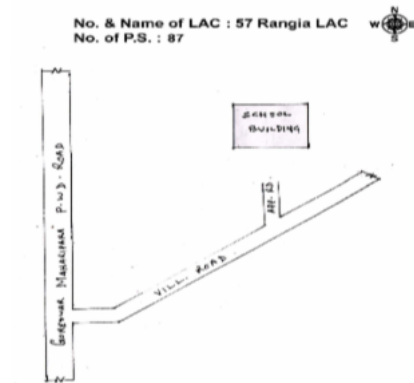

নিৰ্বাচক পঞ্জীয়ন বিষয়াৰ স্বাক্ষৰ

Nazri Naksha

Google Map View

Polling Station Building Front View

ভোটগ্ৰহন কেন্দ্ৰৰ সন্মুখৰ দৃশ্য

Cad View

Key MAP View

1 নাম : টুটন দেবনাথ পিতাৰ নাম: ভবেশ দেবনাথ ঘৰ নং : 1ক বয়স : 29 লিঙ্গ : পুৰুষ	HBP0387829 ফটো উপলব্ধ	2 নাম : লিটন দেননাথ পিতাৰ নাম: ভবেশ দেবনাথ ঘৰ নং : 1ক বয়স : 27 লিঙ্গ : পুৰুষ	HBP0388025 ফটো উপলব্ধ	3 নাম : বিমল ডেকা মাতৃৰ নাম: দীপামনি ডেকা ঘৰ নং : 11 বয়স : 21 লিঙ্গ : পুৰুষ	QZZ0078691 ফটো উপলব্ধ
4 নাম : জ্যোতা দেবী স্বামীৰ নাম: সজিত দেবনাথ ঘৰ নং : 16 K বয়স : 50 লিঙ্গ : মহিলা	HBP7435156 ফটো উপলব্ধ	5 নাম : প্ৰনায়কশু দেবনাথ পিতাৰ নাম: বজ্জিত দেবনাথ ঘৰ নং : 38ক বয়স : 36 লিঙ্গ : পুৰুষ	HBP7435963 ফটো উপলব্ধ	6 নাম : পূৰ্ণিমা দেবনাথ স্বামীৰ নাম: প্ৰনয় কৃষ্ণ দেবনাথ ঘৰ নং : 38ক বয়স : 32 লিঙ্গ : মহিলা	HBP0325449 ফটো উপলব্ধ
7 নাম : তোনোয় দেবনাথ পিতাৰ নাম: চিত্তৰঞ্জন দেবনাথ ঘৰ নং : 54 বয়স : 20 লিঙ্গ : পুৰুষ	QZZ0106245 ফটো উপলব্ধ	8 নাম : তাপসী দেবী স্বামীৰ নাম: অনুপম দেবনাথ ঘৰ নং : 67 বয়স : 24 লিঙ্গ : মহিলা	HBP0643916 ফটো উপলব্ধ	9 নাম : আৰাধনা দাস স্বামীৰ নাম: ৰমেশ দাস ঘৰ নং : 97 K বয়স : 44 লিঙ্গ : মহিলা	HBP0516948 ফটো উপলব্ধ
10 নাম : বলাই দাস পিতাৰ নাম: মহেন্দ্ৰ দাস ঘৰ নং : 97 K বয়স : 29 লিঙ্গ : পুৰুষ	HBP0433656 ফটো উপলব্ধ	11 নাম : ৰিতা বালু দাস স্বামীৰ নাম: বলাই দাস ঘৰ নং : 97K বয়স : 27 লিঙ্গ : মহিলা	HBP0412155 ফটো উপলব্ধ	12 নাম : বনিতা ডেকা স্বামীৰ নাম: জয়ন্ত ডেকা ঘৰ নং : 134 বয়স : 41 লিঙ্গ : মহিলা	QZZ0087536 ফটো উপলব্ধ
13 নাম : বিতপন ডেকা পিতাৰ নাম: জয়ন্ত ডেকা ঘৰ নং : 134 বয়স : 22 লিঙ্গ : পুৰুষ	QZZ0086504 ফটো উপলব্ধ	14 নাম : মনুশ দেৱনাথ পিতাৰ নাম: নাৰায়ন দেৱনাথ ঘৰ নং : 180 বয়স : 28 লিঙ্গ : পুৰুষ	HBP0033639 ফটো উপলব্ধ	15 নাম : সুবোধ দেবনাথ পিতাৰ নাম: সুধীৰ দেবনাথ ঘৰ নং : 185K বয়স : 63 লিঙ্গ : পুৰুষ	HBP7441512 ফটো উপলব্ধ
16 নাম : জয়ন্তী দেবী স্বামীৰ নাম: সুবোধ দেবনাথ ঘৰ নং : 185K বয়স : 50 লিঙ্গ : মহিলা	HBP7441523 ফটো উপলব্ধ	17 নাম : সুব্ৰত দেবনাথ পিতাৰ নাম: সুবোধ নাথ ঘৰ নং : 185K বয়স : 36 লিঙ্গ : পুৰুষ	HBP7441578 ফটো উপলব্ধ	18 নাম : মীনা দেবী স্বামীৰ নাম: সুব্ৰত নাথ ঘৰ নং : 185K বয়স : 30 লিঙ্গ : মহিলা	HBP0517250 ফটো উপলব্ধ
19 নাম : সৰ্বিনয় দেবনাথ পিতাৰ নাম: সুবোধ দেবনাথ ঘৰ নং : 185K বয়স : 29 লিঙ্গ : পুৰুষ	HBP0257048 ফটো উপলব্ধ	20 নাম : মনমিতা সূত্ৰধৰ পিতাৰ নাম: তিলেশ্বৰ সূত্ৰধৰ ঘৰ নং : 186 বয়স : 27 লিঙ্গ : মহিলা	CBJ0267393 ফটো উপলব্ধ	21 নাম : কৃষ্ণৰ ৰাভা পিতাৰ নাম: প্ৰনব ৰাভা ঘৰ নং : 196 বয়স : 23 লিঙ্গ : পুৰুষ	QZZ0057414 ফটো উপলব্ধ
22 নাম : প্ৰানজিত ৰাভা পিতাৰ নাম: গোবিন্দ ৰাভা ঘৰ নং : 200 বয়স : 20 লিঙ্গ : পুৰুষ	QZZ0072728 ফটো উপলব্ধ	23 নাম : বৃন্দাম ডেকা পিতাৰ নাম: গঙ্গাধৰ ডেকা ঘৰ নং : 209 বয়স : 50 লিঙ্গ : পুৰুষ	HBP4653622 ফটো উপলব্ধ	24 নাম : মানস শৰণীয়া পিতাৰ নাম: গিৰিশ শৰণীয়া ঘৰ নং : 210 বয়স : 20 লিঙ্গ : পুৰুষ	QZZ0130898 ফটো উপলব্ধ
S 25 নাম : মানস শৰণীয়া পিতাৰ নাম: গিৰিশ ডেকা ঘৰ নং : 210 বয়স : 19 লিঙ্গ : পুৰুষ	QZZ0147348 ফটো উপলব্ধ	26 নাম : ধনেশ্বৰ ডেকা পিতাৰ নাম: হৰগোবিন্দ ডেকা ঘৰ নং : 212 বয়স : 40 লিঙ্গ : পুৰুষ	HBP7534589 ফটো উপলব্ধ	27 নাম : কমলা কান্ত ডেকা পিতাৰ নাম: থানুৰাম ডেকা ঘৰ নং : 213 বয়স : 68 লিঙ্গ : পুৰুষ	HBP7534614 ফটো উপলব্ধ
28 নাম : সুনন্দ ডেকা পিতাৰ নাম: থানুৰাম ডেকা ঘৰ নং : 213 বয়স : 55 লিঙ্গ : পুৰুষ	HBP7534636 ফটো উপলব্ধ	29 নাম : বেন ৰানী ডেকা স্বামীৰ নাম: কমলা কান্ত ডেকা ঘৰ নং : 213 বয়স : 54 লিঙ্গ : মহিলা	HBP7534625 ফটো উপলব্ধ	30 নাম : প্ৰাণেশ্বৰী ডেকা পিতাৰ নাম: থানুৰাম ডেকা ঘৰ নং : 213 বয়স : 51 লিঙ্গ : মহিলা	HBP7534647 ফটো উপলব্ধ