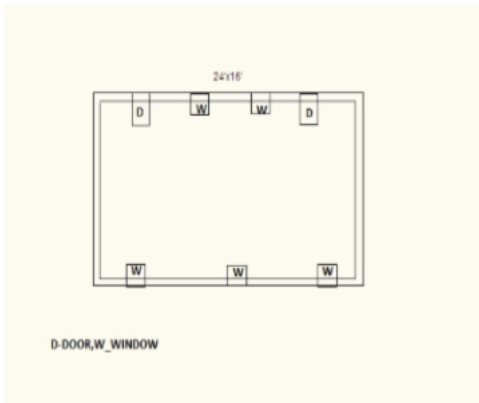

নিৰ্বাচক পঞ্জীয়ন বিষয়াৰ স্বাক্ষৰ

Nazri Naksha

Google Map View

Polling Station Building Front View

ভোটগ্ৰহন কেন্দ্ৰৰ সন্মুখৰ দৃশ্য

Cad View

Key MAP View

1 নাম : অজন্তা বসুমতাৰী পিতাৰ নাম: সৰ্ব্বাৰ বসুমতাৰী ঘৰ নং : 0 বয়স : 27 লিঙ্গ : মহিলা	GGF0369751 ফটো উপলব্ধ	2 নাম : অৰ্চনা বড়ো পিতাৰ নাম: খৰ্গেশ্বৰ বড়ো ঘৰ নং : 0 বয়স : 26 লিঙ্গ : মহিলা	GGF0307934 ফটো উপলব্ধ	E 3 নাম : চেবেন দৈমাৰী পিতাৰ নাম: মণিৰাম ঘৰ নং : 3 বয়স : 57 লিঙ্গ : পুৰুষ	GGF2224579 ফটো উপলব্ধ
4 নাম : দিপাৰী দৈমাৰী স্বামীৰ নাম: চেবেন দৈমাৰী ঘৰ নং : 1 বয়স : 50 লিঙ্গ : মহিলা	GGF2224580 ফটো উপলব্ধ	5 নাম : হিটেশ দৈমাৰী পিতাৰ নাম: সেভেন দৈমাৰী ঘৰ নং : 1 বয়স : 31 লিঙ্গ : পুৰুষ	GGF2231609 ফটো উপলব্ধ	6 নাম : বিনয় দৈমাৰী পিতাৰ নাম: চেবেন দৈমাৰী ঘৰ নং : 1 বয়স : 25 লিঙ্গ : পুৰুষ	GGF1224971 ফটো উপলব্ধ
7 নাম : সঞ্জীৱ দৈমাৰী পিতাৰ নাম: খগেন দৈমাৰী ঘৰ নং : 1 বয়স : 23 লিঙ্গ : পুৰুষ	GGF6382782 ফটো উপলব্ধ	8 নাম : জয়ন্ত নাৰ্জাৰি পিতাৰ নাম: শমল কুমাৰ নাৰ্জাৰি ঘৰ নং : 01 বয়স : 22 লিঙ্গ : পুৰুষ	GGF6380745 ফটো উপলব্ধ	9 নাম : মহীমা বসুমতাৰী পিতাৰ নাম: কামেশ্বৰ বসুমতাৰী ঘৰ নং : 1 বয়স : 22 লিঙ্গ : মহিলা	GGF6380224 ফটো উপলব্ধ
10 নাম : সৰশ্বতী দাস মাতৃৰ নাম: প্ৰণিতা দাস ঘৰ নং : 1 বয়স : 21 লিঙ্গ : মহিলা	GGF6363196 ফটো উপলব্ধ	11 নাম : সাগৰ বসুমতাৰী পিতাৰ নাম: সতিশ বসুমতাৰী ঘৰ নং : 1 বয়স : 21 লিঙ্গ : পুৰুষ	GGF6380299 ফটো উপলব্ধ	12 নাম : সঞ্জলা দৈমাৰী পিতাৰ নাম: সবীন দৈমাৰী ঘৰ নং : 1 বয়স : 21 লিঙ্গ : পুৰুষ	GGF6381032 ফটো উপলব্ধ
13 নাম : কুলাৰাম দৈমাৰী পিতাৰ নাম: দাউলা ঘৰ নং : 2 বয়স : 58 লিঙ্গ : পুৰুষ	GGF2224615 ফটো উপলব্ধ	E 14 নাম : অনিমা দৈমাৰী স্বামীৰ নাম: কুলাৰাম ঘৰ নং : 2 বয়স : 54 লিঙ্গ : মহিলা	GGF2224626 ফটো উপলব্ধ	15 নাম : শান্তী দৈমাৰী পিতাৰ নাম: কুলাৰাম ঘৰ নং : 2 বয়স : 36 লিঙ্গ : পুৰুষ	GGF2224637 ফটো উপলব্ধ
16 নাম : জীতমনি দৈমাৰী স্বামীৰ নাম: শান্তী দৈমাৰী ঘৰ নং : 2 বয়স : 33 লিঙ্গ : মহিলা	GGF1429190 ফটো উপলব্ধ	17 নাম : নৰেন দৈমাৰী পিতাৰ নাম: জঙ্গা ঘৰ নং : 3 বয়স : 58 লিঙ্গ : পুৰুষ	GGF2224648 ফটো উপলব্ধ	18 নাম : পদুমী দৈমাৰী স্বামীৰ নাম: নৰেন ঘৰ নং : 3 বয়স : 48 লিঙ্গ : মহিলা	GGF2224659 ফটো উপলব্ধ
19 নাম : অনিমা দৈমাৰী স্বামীৰ নাম: বিনন্দ দৈমাৰী ঘৰ নং : 3 বয়স : 46 লিঙ্গ : মহিলা	GGF2231303 ফটো উপলব্ধ	20 নাম : নন্দ দৈমাৰী পিতাৰ নাম: নৰেন দৈমাৰী ঘৰ নং : 3 বয়স : 40 লিঙ্গ : পুৰুষ	GGF2231507 ফটো উপলব্ধ	21 নাম : মন্তু দৈমাৰী পিতাৰ নাম: নৰেন দৈমাৰী ঘৰ নং : 3 বয়স : 38 লিঙ্গ : পুৰুষ	GGF2231461 ফটো উপলব্ধ
22 নাম : বিনন্দ দৈমাৰী পিতাৰ নাম: নৰেন ঘৰ নং : 3 বয়স : 38 লিঙ্গ : পুৰুষ	GGF2224660 ফটো উপলব্ধ	23 নাম : বিস্তি দৈমাৰী পিতাৰ নাম: গোপাল ঘৰ নং : 8 বয়স : 48 লিঙ্গ : পুৰুষ	GGF2224693 ফটো উপলব্ধ	24 নাম : জিমা দৈমাৰী স্বামীৰ নাম: পবীন দৈমাৰী ঘৰ নং : 04 বয়স : 29 লিঙ্গ : মহিলা	GGF0659888 ফটো উপলব্ধ
25 নাম : মহেশ্বৰ দৈমাৰী পিতাৰ নাম: বিস্তি দৈমাৰী ঘৰ নং : 04 বয়স : 28 লিঙ্গ : পুৰুষ	GGF0659789 ফটো উপলব্ধ	26 নাম : পবিন দৈমাৰী পিতাৰ নাম: বিসতি দৈমাৰী ঘৰ নং : 04 বয়স : 26 লিঙ্গ : পুৰুষ	GGF0660084 ফটো উপলব্ধ	27 নাম : সুজিতা দৈমাৰী স্বামীৰ নাম: মহেশ্বৰ দৈমাৰী ঘৰ নং : 4 বয়স : 26 লিঙ্গ : মহিলা	GGF2548634 ফটো উপলব্ধ
28 নাম : দেৱান্তী বসুমতাৰী স্বামীৰ নাম: থানেশ্বৰ ঘৰ নং : 5 বয়স : 68 লিঙ্গ : মহিলা	GGF2224728 ফটো উপলব্ধ	29 নাম : অনিল কুমাৰ বসুমতাৰী পিতাৰ নাম: থানেশ্বৰ ঘৰ নং : 5 বয়স : 51 লিঙ্গ : পুৰুষ	GGF2224739 ফটো উপলব্ধ	E 30 নাম : ফুলেশ্বৰী বসুমতাৰী স্বামীৰ নাম: অনিল ঘৰ নং : 5 বয়স : 47 লিঙ্গ : মহিলা	GGF2224740 ফটো উপলব্ধ