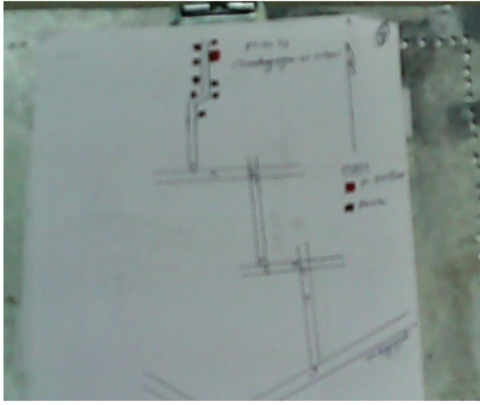

নিৰ্বাচক পঞ্জীয়ন বিষয়াৰ স্বাক্ষৰ

Nazri Naksha

Google Map View

Polling Station Building Front View

ভোটগ্ৰহন কেন্দ্ৰৰ সন্মুখৰ দৃশ্য

Cad View

Key MAP View

1 নাম : দীপালি দাস স্বামীৰ নাম: বাবুল দাস ঘৰ নং : 1 বয়স : 48 লিঙ্গ : মহিলা	GGF3334574 ফটো উপলব্ধ	2 নাম : অনিমা দাস দে স্বামীৰ নাম: শিবু দাস ঘৰ নং : 1 বয়স : 32 লিঙ্গ : মহিলা	QZZ0042259 ফটো উপলব্ধ	3 নাম : শিবু দাস পিতাৰ নাম: বাবুল দাস ঘৰ নং : 1 বয়স : 30 লিঙ্গ : পুৰুষ	GGF2337102 ফটো উপলব্ধ
4 নাম : ৰাজু দাস মাতৃৰ নাম: বাবুল দাস ঘৰ নং : 1 বয়স : 29 লিঙ্গ : পুৰুষ	GGF0002436 ফটো উপলব্ধ	5 নাম : ৰানী দে স্বামীৰ নাম: গৌতম দে সৰকাৰ ঘৰ নং : 1 বয়স : 27 লিঙ্গ : মহিলা	GGF0315978 ফটো উপলব্ধ	6 নাম : সন্ধ্যা দাস স্বামীৰ নাম: ৰাজু দাস ঘৰ নং : 1 বয়স : 23 লিঙ্গ : মহিলা	QZZ0043075 ফটো উপলব্ধ
7 নাম : নিয়তী দাস স্বামীৰ নাম: ৰবীন্দ্র ঘৰ নং : 2 বয়স : 60 লিঙ্গ : মহিলা	GGF3334596 ফটো উপলব্ধ	8 নাম : পুষ্পৰঞ্জন চক্ৰৱৰ্তী পিতাৰ নাম: প্ৰমুদ চক্ৰৱৰ্তী ঘৰ নং : 04 বয়স : 58 লিঙ্গ : পুৰুষ	GGF3334609 ফটো উপলব্ধ	9 নাম : জশোদা চক্ৰৱৰ্তী স্বামীৰ নাম: পুষ্প ৰঞ্জন চক্ৰৱৰ্তী ঘৰ নং : 04 বয়স : 56 লিঙ্গ : মহিলা	GGF3334610 ফটো উপলব্ধ
S 10 নাম : পুতুল চক্ৰৱৰ্তী পিতাৰ নাম: পুষ্প ৰঞ্জন চক্ৰৱৰ্তী ঘৰ নং : 04 বয়স : 32 লিঙ্গ : পুৰুষ	GGF3339988 ফটো উপলব্ধ	11 নাম : প্ৰনয় চক্ৰৱৰ্তী পিতাৰ নাম: পুষ্প ৰঞ্জন চক্ৰৱৰ্তী ঘৰ নং : 04 বয়স : 30 লিঙ্গ : পুৰুষ	GGF0200907 ফটো উপলব্ধ	12 নাম : পঙ্কজ চক্ৰৱৰ্তী পিতাৰ নাম: পুষ্প ৰঞ্জন চক্ৰৱৰ্তী ঘৰ নং : 08 বয়স : 23 লিঙ্গ : পুৰুষ	GGF2612141 ফটো উপলব্ধ
13 নাম : প্ৰদীপ চক্ৰৱৰ্তী পিতাৰ নাম: প্ৰসেন ৰঞ্জন চক্ৰৱৰ্তী ঘৰ নং : 8 বয়স : 22 লিঙ্গ : পুৰুষ	GGF1343854 ফটো উপলব্ধ	S 14 নাম : ঋতমণি চক্ৰৱৰ্তী পিতাৰ নাম: ৰাম কৃষ্ণ চক্ৰৱৰ্তী ঘৰ নং : 4 বয়স : 22 লিঙ্গ : মহিলা	GGF6391627 ফটো উপলব্ধ	15 নাম : প্ৰসেন ৰঞ্জন চক্ৰৱৰ্তী পিতাৰ নাম: প্ৰমোদ চক্ৰৱৰ্তী ঘৰ নং : 4 ক বয়স : 55 লিঙ্গ : পুৰুষ	GGF3334621 ফটো উপলব্ধ
16 নাম : মিন চক্ৰৱৰ্তী স্বামীৰ নাম: প্ৰসেন চক্ৰৱৰ্তী ঘৰ নং : 4 ক বয়স : 43 লিঙ্গ : মহিলা	GGF3334632 ফটো উপলব্ধ	17 নাম : প্ৰাঞ্জীত চক্ৰৱৰ্তী পিতাৰ নাম: প্ৰসেন ৰঞ্জন চক্ৰৱৰ্তী ঘৰ নং : 4 ক বয়স : 24 লিঙ্গ : পুৰুষ	GGF2583169 ফটো উপলব্ধ	18 নাম : গৌৰাঙ্গ চন্দ্ৰ দাস পিতাৰ নাম: গুৰুচৰন দাস ঘৰ নং : 5 বয়স : 73 লিঙ্গ : পুৰুষ	GGF3334643 ফটো উপলব্ধ
19 নাম : নিশিকান্ত দাস পিতাৰ নাম: গৌৰাঙ্গ চন্দ্ৰ দাস ঘৰ নং : 5 বয়স : 38 লিঙ্গ : পুৰুষ	GGF3334665 ফটো উপলব্ধ	20 নাম : দ্ৰোপতী দাস স্বামীৰ নাম: নিশিকান্ত দাস ঘৰ নং : 5 বয়স : 36 লিঙ্গ : মহিলা	GGF0227348 ফটো উপলব্ধ	21 নাম : গোপীনাথ দাস পিতাৰ নাম: গৌৰাঙ্গ চন্দ্ৰ দাস ঘৰ নং : 5 বয়স : 32 লিঙ্গ : পুৰুষ	GGF0227918 ফটো উপলব্ধ
22 নাম : ইন্দ্ৰ দাস পিতাৰ নাম: প্ৰবীৰ দাস ঘৰ নং : 6 বয়স : 40 লিঙ্গ : পুৰুষ	GGF3334687 ফটো উপলব্ধ	23 নাম : সত্যা দেৱী দাস পিতাৰ নাম: ইন্দ্ৰ দাস ঘৰ নং : 6 বয়স : 32 লিঙ্গ : মহিলা	GGF3339784 ফটো উপলব্ধ	24 নাম : তপন গুহ পাল পিতাৰ নাম: অখিল গুহ পাল ঘৰ নং : 9 বয়স : 63 লিঙ্গ : পুৰুষ	GGF3334701 ফটো উপলব্ধ
25 নাম : দীপালি গুহ পাল স্বামীৰ নাম: তপন গুহ পাল ঘৰ নং : 7 বয়স : 53 লিঙ্গ : মহিলা	GGF3334712 ফটো উপলব্ধ	26 নাম : অৰুন গুহপাল পিতাৰ নাম: অখিল ঘৰ নং : 9 বয়স : 50 লিঙ্গ : পুৰুষ	GGF3334723 ফটো উপলব্ধ	27 নাম : দিলীপ গুহ পাল পিতাৰ নাম: অখিলগুহ পাল ঘৰ নং : 9 বয়স : 46 লিঙ্গ : পুৰুষ	GGF2337135 ফটো উপলব্ধ
28 নাম : মনি গুহপাল স্বামীৰ নাম: দিলীপ গুহপাল ঘৰ নং : 9 বয়স : 46 লিঙ্গ : মহিলা	GGF0276261 ফটো উপলব্ধ	29 নাম : জয়ন্তী গুহপাল স্বামীৰ নাম: অৰুন গুহপাল ঘৰ নং : 9 বয়স : 43 লিঙ্গ : মহিলা	GGF3334734 ফটো উপলব্ধ	30 নাম : অনন্ত মালাকৰ পিতাৰ নাম: নেপাল মালাকৰ ঘৰ নং : 9 বয়স : 28 লিঙ্গ : পুৰুষ	GGF0269399 ফটো উপলব্ধ