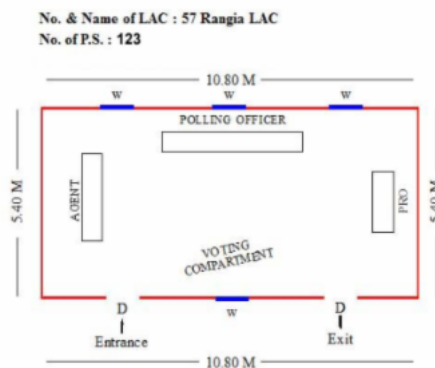

Cad View

Key MAP View