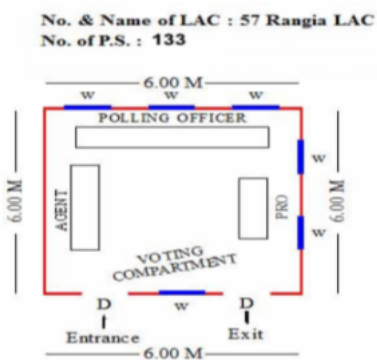

নিৰ্বাচক পঞ্জীয়ন বিষয়াৰ স্বাক্ষৰ

Nazri Naksha

Google Map View

Polling Station Building Front View

ভোটগ্ৰহন কেন্দ্ৰৰ সন্মুখৰ দৃশ্য

Cad View

Key MAP View

1 নাম : জেৱা ৰাম বড়ো পিতাৰ নাম: গাৰান বড়ো ঘৰ নং : 0 বয়স : 75 লিঙ্গ : পুৰুষ	QZZ0029827 ফটো উপলব্ধ	2 নাম : বিলাইশ্ৰী বড়ো স্বামীৰ নাম: জেবলা ৰাম বড়ো ঘৰ নং : 0 বয়স : 61 লিঙ্গ : মহিলা	QZZ0038240 ফটো উপলব্ধ	3 নাম : বিদীপ কুমাৰ নাথ পিতাৰ নাম: ধনীৰাম নাথ ঘৰ নং : 0 বয়স : 49 লিঙ্গ : পুৰুষ	HBP0348342 ফটো উপলব্ধ
4 নাম : সঞ্জীৱ মজুমদাৰ পিতাৰ নাম: হেমন্ত মজুমদাৰ ঘৰ নং : 0000 বয়স : 27 লিঙ্গ : পুৰুষ	HBP4663548 ফটো উপলব্ধ	5 নাম : বিকি বড়ো পিতাৰ নাম: জেৱা ৰাম বড়ো ঘৰ নং : 00 বয়স : 27 লিঙ্গ : পুৰুষ	QZZ0051359 ফটো উপলব্ধ	6 নাম : মৰমী ডেকা পিতাৰ নাম: যোগেন ডেকা ঘৰ নং : 000 বয়স : 26 লিঙ্গ : মহিলা	HBP4663688 ফটো উপলব্ধ
7 নাম : মেঘনাথ ডেকা পিতাৰ নাম: ৰুদ্ৰ ডেকা ঘৰ নং : 00 বয়স : 25 লিঙ্গ : পুৰুষ	HBP4663506 ফটো উপলব্ধ	8 নাম : কান্দিবালা ডেকা স্বামীৰ নাম: অনন্ত ডেকা ঘৰ নং : 1 বয়স : 70 লিঙ্গ : মহিলা	HBP1134561 ফটো উপলব্ধ	9 নাম : মিনতী ডেকা পিতাৰ নাম: অনন্ত ডেকা ঘৰ নং : 1 বয়স : 44 লিঙ্গ : মহিলা	HBP1134572 ফটো উপলব্ধ
10 নাম : ৰাকেশ ডেকা পিতাৰ নাম: অনন্ত ডেকা ঘৰ নং : 1 বয়স : 41 লিঙ্গ : পুৰুষ	HBP1134583 ফটো উপলব্ধ	11 নাম : বুনমী ডেকা পিতাৰ নাম: অনন্ত ডেকা ঘৰ নং : 1 বয়স : 39 লিঙ্গ : মহিলা	HBP1134594 ফটো উপলব্ধ	12 নাম : মনদীপ ডেকা মাতৃৰ নাম: মামণি ডেকা ঘৰ নং : 01 বয়স : 23 লিঙ্গ : পুৰুষ	HBP1313832 ফটো উপলব্ধ
13 নাম : বন্দিতা ডেকা মাতৃৰ নাম: মামণি ডেকা ঘৰ নং : 01 বয়স : 20 লিঙ্গ : মহিলা	QZZ0076521 ফটো উপলব্ধ	14 নাম : দ্বীপেন ডেকা পিতাৰ নাম: দামোদৰ ডেকা ঘৰ নং : 2 বয়স : 56 লিঙ্গ : পুৰুষ	HBP1134618 ফটো উপলব্ধ	15 নাম : শান্ত ৰাম ডেকা পিতাৰ নাম: দামোদৰ ডেকা ঘৰ নং : 2 বয়স : 50 লিঙ্গ : পুৰুষ	HBP1134630 ফটো উপলব্ধ
16 নাম : বন্দনা ডেকা স্বামীৰ নাম: দ্বীপেন ডেকা ঘৰ নং : 2 বয়স : 49 লিঙ্গ : মহিলা	HBP1134629 ফটো উপলব্ধ	17 নাম : পূৰ্ণ ডেকা পিতাৰ নাম: দামোদৰ ডেকা ঘৰ নং : 2 বয়স : 44 লিঙ্গ : পুৰুষ	HBP1134641 ফটো উপলব্ধ	18 নাম : ৰেখাৰাণী ডেকা স্বামীৰ নাম: শান্ত ডেকা ঘৰ নং : 2 বয়স : 43 লিঙ্গ : মহিলা	HBP1134652 ফটো উপলব্ধ
19 নাম : গীতাজ্জলি নাথ স্বামীৰ নাম: পূৰ্ণ ডেকা ঘৰ নং : 2 বয়স : 32 লিঙ্গ : মহিলা	HBP0450437 ফটো উপলব্ধ	20 নাম : মণিষা শৰণীয়া পিতাৰ নাম: দ্বীপেন শৰণীয়া ঘৰ নং : 2 বয়স : 26 লিঙ্গ : মহিলা	HBP0463927 ফটো উপলব্ধ	21 নাম : হিমান ডেকা পিতাৰ নাম: দ্বীপেন ডেকা ঘৰ নং : 2 বয়স : 22 লিঙ্গ : পুৰুষ	QZZ0032904 ফটো উপলব্ধ
22 নাম : বীৰেন ডেকা পিতাৰ নাম: ভোগী ডেকা ঘৰ নং : 0 বয়স : 75 লিঙ্গ : পুৰুষ	HBP1134663 ফটো উপলব্ধ	E 23 নাম : তন্ত্ৰী ডেকা স্বামীৰ নাম: বীৰেন ডেকা ঘৰ নং : 0 বয়স : 70 লিঙ্গ : মহিলা	HBP1134674 ফটো উপলব্ধ	24 নাম : মাধবী ডেকা স্বামীৰ নাম: বীৰেন ডেকা ঘৰ নং : 0 বয়স : 65 লিঙ্গ : মহিলা	HBP1134685 ফটো উপলব্ধ
25 নাম : ইদ্রিছ আলী পিতাৰ নাম: আব্দুল কুদ্দুছ ঘৰ নং : 0 বয়স : 61 লিঙ্গ : পুৰুষ	HBP1134743 ফটো উপলব্ধ	26 নাম : মেৰিজান বেগম স্বামীৰ নাম: ইদ্রিছ আলী ঘৰ নং : 0 বয়স : 45 লিঙ্গ : মহিলা	HBP1143459 ফটো উপলব্ধ	27 নাম : ৰক্তিম ডেকা পিতাৰ নাম: বীৰেন ডেকা ঘৰ নং : 0 বয়স : 42 লিঙ্গ : পুৰুষ	HBP1134696 ফটো উপলব্ধ
28 নাম : মামনী ডেকা পিতাৰ নাম: অনন্ত ডেকা ঘৰ নং : 0 বয়স : 41 লিঙ্গ : মহিলা	HBP0101337 ফটো উপলব্ধ	29 নাম : প্রতীম ডেকা পিতাৰ নাম: বীৰেন ডেকা ঘৰ নং : 0 বয়স : 39 লিঙ্গ : পুৰুষ	HBP1134710 ফটো উপলব্ধ	30 নাম : চন্দনা ডেকা অন্যান্য: ৰাকেশ ডেকা ঘৰ নং : 0 বয়স : 36 লিঙ্গ : মহিলা	HBP1134721 ফটো উপলব্ধ