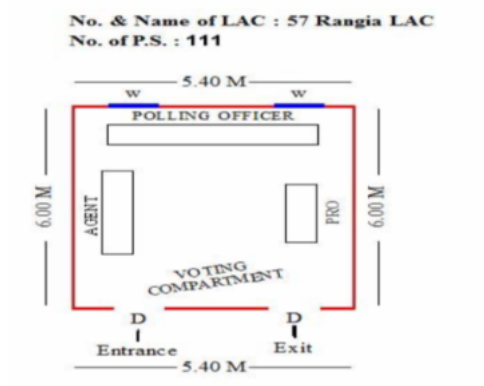

নিৰ্বাচক পঞ্জীয়ন বিষয়াৰ স্বাক্ষৰ

Nazri Naksha

Google Map View

Polling Station Building Front View

ভোটগ্ৰহন কেন্দ্ৰৰ সন্মুখৰ দৃশ্য

Cad View

Key MAP View

1 নাম : পৰিমল শিল পিতাৰ নাম: পৰেশ শিল ঘৰ নং : ২২ বয়স : 33 লিঙ্গ : পুৰুষ	HBP0479873 ফটো উপলব্ধ	2 নাম : বাবল শিল পিতাৰ নাম: পৰেশ শিল ঘৰ নং : ২২ বয়স : 24 লিঙ্গ : পুৰুষ	HBP0479972 ফটো উপলব্ধ	3 নাম : আফিয়া বেগম স্বামীৰ নাম: নজৰুল হক ঘৰ নং : 43 বয়স : 29 লিঙ্গ : মহিলা	QZZ0092775 ফটো উপলব্ধ
4 নাম : কৃষ্ণা ডেকা পিতাৰ নাম: কুলেন ডেকা ঘৰ নং : 87 বয়স : 41 লিঙ্গ : মহিলা	HBP9441741 ফটো উপলব্ধ	5 নাম : গোবিন্দ দাস পিতাৰ নাম: বাখাল দাস ঘৰ নং : 121 বয়স : 26 লিঙ্গ : পুৰুষ	HBP0327023 ফটো উপলব্ধ	6 নাম : তৰ দাস পিতাৰ নাম: বমণী দাস ঘৰ নং : 131 বয়স : 50 লিঙ্গ : মহিলা	HBP0631549 ফটো উপলব্ধ
7 নাম : দীপ সাহা পিতাৰ নাম: দিপক সাহা ঘৰ নং : 180 বয়স : 24 লিঙ্গ : পুৰুষ	HBP1264456 ফটো উপলব্ধ	8 নাম : খৰ্গেশ্বৰ ডেকা পিতাৰ নাম: মানৰাম ডেকা ঘৰ নং : ১৮৪ বয়স : 62 লিঙ্গ : পুৰুষ	HBP9441434 ফটো উপলব্ধ	9 নাম : বিজলী ডেকা স্বামীৰ নাম: খৰ্গেশ্বৰ ডেকা ঘৰ নং : ১৮৪ বয়স : 51 লিঙ্গ : মহিলা	HBP9441445 ফটো উপলব্ধ
10 নাম : জ্যোতিমা ডেকা পিতাৰ নাম: খৰ্গেশ্বৰ ডেকা ঘৰ নং : ১৮৪ বয়স : 28 লিঙ্গ : মহিলা	HBP0554782 ফটো উপলব্ধ	11 নাম : বানমা শৰণীয়া পিতাৰ নাম: খৰ্গেশ্বৰ শৰণীয়া ঘৰ নং : 184 বয়স : 27 লিঙ্গ : মহিলা	HBP1271642 ফটো উপলব্ধ	R 12 নাম : বানমা শৰণীয়া পিতাৰ নাম: খৰ্গেশ্বৰ শৰণীয়া ঘৰ নং : 184 বয়স : 26 লিঙ্গ : মহিলা	HBP0381954 ফটো উপলব্ধ
13 নাম : মন্ট ডেকা পিতাৰ নাম: খৰ্গেশ্বৰ ডেকা ঘৰ নং : ১৮৪ বয়স : 21 লিঙ্গ : পুৰুষ	QZZ0116574 ফটো উপলব্ধ	14 নাম : সত্য নাথ ডেকা পিতাৰ নাম: গুণী ৰাম ডেকা ঘৰ নং : ১৮৫ বয়স : 59 লিঙ্গ : পুৰুষ	HBP9441467 ফটো উপলব্ধ	E 15 নাম : অম্লানজ্যোতি শৰণীয়া পিতাৰ নাম: সত্য নাথ শৰণীয়া ঘৰ নং : ১৮৫ বয়স : 27 লিঙ্গ : পুৰুষ	HBP0203901 ফটো উপলব্ধ
16 নাম : হিতাসিতা শৰণীয়া পিতাৰ নাম: সত্য নাথ শৰণীয়া ঘৰ নং : 185 বয়স : 22 লিঙ্গ : মহিলা	QZZ0133389 ফটো উপলব্ধ	17 নাম : প্ৰবিন ডেকা পিতাৰ নাম: গুণীৰাম ডেকা ঘৰ নং : ১৮৬ বয়স : 63 লিঙ্গ : পুৰুষ	HBP9441489 ফটো উপলব্ধ	18 নাম : যমুনা ডেকা স্বামীৰ নাম: প্ৰবিন ডেকা ঘৰ নং : ১৮৬ বয়স : 53 লিঙ্গ : মহিলা	HBP9441490 ফটো উপলব্ধ
19 নাম : মল্লিকা ডেকা পিতাৰ নাম: প্ৰবিন ডেকা ঘৰ নং : ১৮৬ বয়স : 33 লিঙ্গ : মহিলা	HBP9441503 ফটো উপলব্ধ	20 নাম : বজনী শৰণীয়া পিতাৰ নাম: প্ৰবিন শৰণীয়া ঘৰ নং : ১৮৬ বয়স : 28 লিঙ্গ : পুৰুষ	HBP0197251 ফটো উপলব্ধ	21 নাম : পম্পী শৰণীয়া পিতাৰ নাম: প্ৰবিন শৰণীয়া ঘৰ নং : ১৮৬ বয়স : 27 লিঙ্গ : মহিলা	HBP0198481 ফটো উপলব্ধ
22 নাম : জ্যোতিমা শৰণীয়া স্বামীৰ নাম: বজনী শৰণীয়া ঘৰ নং : 186 বয়স : 22 লিঙ্গ : মহিলা	HBP1314236 ফটো উপলব্ধ	E 23 নাম : ৰবিন ডেকা পিতাৰ নাম: গুণীৰাম ডেকা ঘৰ নং : ১৮৭ বয়স : 67 লিঙ্গ : পুৰুষ	HBP9441514 ফটো উপলব্ধ	24 নাম : চামীলি ডেকা স্বামীৰ নাম: ৰবিন ডেকা ঘৰ নং : ১৮৭ বয়স : 61 লিঙ্গ : মহিলা	HBP9441525 ফটো উপলব্ধ
25 নাম : হেমেন ডেকা পিতাৰ নাম: ৰবিন ডেকা ঘৰ নং : ১৮৭ বয়স : 44 লিঙ্গ : পুৰুষ	HBP9441547 ফটো উপলব্ধ	26 নাম : দিগন্ত ডেকা পিতাৰ নাম: ৰবিন ডেকা ঘৰ নং : ১৮৭ বয়স : 42 লিঙ্গ : পুৰুষ	HBP9441536 ফটো উপলব্ধ	27 নাম : মাইন ডেকা স্বামীৰ নাম: হেমেন ডেকা ঘৰ নং : ১৮৭ বয়স : 40 লিঙ্গ : মহিলা	HBP9441558 ফটো উপলব্ধ
28 নাম : নিষা ডেকা স্বামীৰ নাম: দিগন্ত ডেকা ঘৰ নং : ১৮৭ বয়স : 33 লিঙ্গ : মহিলা	HBP1976063 ফটো উপলব্ধ	29 নাম : বসন্ত ডেকা পিতাৰ নাম: দিগন্ত ডেকা ঘৰ নং : 187 বয়স : 22 লিঙ্গ : পুৰুষ	HBP1264316 ফটো উপলব্ধ	30 নাম : নিশিতা শৰণীয়া পিতাৰ নাম: হেমা ডেকা ঘৰ নং : 187 বয়স : 21 লিঙ্গ : মহিলা	QZZ0034058 ফটো উপলব্ধ