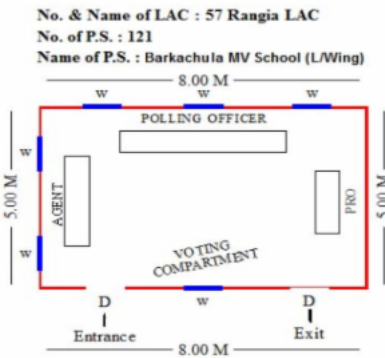

নিৰ্বাচক পঞ্জীয়ন বিষয়াৰ স্বাক্ষৰ

Nazri Naksha

Google Map View

Polling Station Building Front View

ভোটগ্ৰহন কেন্দ্ৰৰ সন্মুখৰ দৃশ্য

Cad View

Key MAP View

| | | |
|---|---|--|
| <p>S 1 HBP1042144</p> <p>নাম : মিন্টু ডেকা পিতাৰ নাম : লোহিত ডেকা ঘৰ নং : 31 বয়স : 38 লিঙ্গ : পুৰুষ</p> <p>ফটো উপলব্ধ</p> | <p>2 HBP0554238</p> <p>নাম : বিংকমণি শৰণীয়া পিতাৰ নাম : অমিত কুমাৰ ডেকা ঘৰ নং : 45 বয়স : 27 লিঙ্গ : মহিলা</p> <p>ফটো উপলব্ধ</p> | <p>3 HBP0528000</p> <p>নাম : অঞ্জলী বৰো পিতাৰ নাম : বিৰেন বড়ো ঘৰ নং : 62 বয়স : 25 লিঙ্গ : মহিলা</p> <p>ফটো উপলব্ধ</p> |
| <p>4 HBP1138654</p> <p>নাম : দেবজিত ডেকা পিতাৰ নাম : থানেশ্বৰ ডেকা ঘৰ নং : 73 বয়স : 30 লিঙ্গ : পুৰুষ</p> <p>ফটো উপলব্ধ</p> | <p>5 HBP0171538</p> <p>নাম : বৰষা শৰণীয়া স্বামীৰ নাম : দেবজিত ডেকা ঘৰ নং : 73 বয়স : 29 লিঙ্গ : মহিলা</p> <p>ফটো উপলব্ধ</p> | <p>6 HBP1037145</p> <p>নাম : পখিলা ডেকা স্বামীৰ নাম : অজিত ডেকা ঘৰ নং : 93 বয়স : 33 লিঙ্গ : মহিলা</p> <p>ফটো উপলব্ধ</p> |
| <p>7 HBP1040331</p> <p>নাম : শৈলেন বাসুমতাৰী পিতাৰ নাম : কালিকান্ত বাসুমতাৰী ঘৰ নং : 134 বয়স : 55 লিঙ্গ : পুৰুষ</p> <p>ফটো উপলব্ধ</p> | <p>8 HBP1040295</p> <p>নাম : উমেশ ডেকা পিতাৰ নাম : প্ৰফুল্ল ডেকা ঘৰ নং : 134 বয়স : 55 লিঙ্গ : পুৰুষ</p> <p>ফটো উপলব্ধ</p> | <p>9 HBP1040319</p> <p>নাম : বতুল চন্দ্ৰ ডেকা পিতাৰ নাম : প্ৰফুল্ল ডেকা ঘৰ নং : 134 বয়স : 54 লিঙ্গ : পুৰুষ</p> <p>ফটো উপলব্ধ</p> |
| <p>10 HBP1040342</p> <p>নাম : সোনেশ্বৰী বাসুমতাৰী স্বামীৰ নাম : শৈলেন বাসুমতাৰী ঘৰ নং : 134 বয়স : 50 লিঙ্গ : মহিলা</p> <p>ফটো উপলব্ধ</p> | <p>11 HBP1040308</p> <p>নাম : শেৱালী ডেকা স্বামীৰ নাম : উমেশ ডেকা ঘৰ নং : 134 বয়স : 48 লিঙ্গ : মহিলা</p> <p>ফটো উপলব্ধ</p> | <p>12 HBP1040320</p> <p>নাম : হেমলতা ডেকা স্বামীৰ নাম : বতুল চন্দ্ৰ ডেকা ঘৰ নং : 134 বয়স : 46 লিঙ্গ : মহিলা</p> <p>ফটো উপলব্ধ</p> |
| <p>13 HBP0263756</p> <p>নাম : ৰুমিলা বসুমতাৰী পিতাৰ নাম : শৈলেন বসুমতাৰী ঘৰ নং : 134 বয়স : 28 লিঙ্গ : মহিলা</p> <p>ফটো উপলব্ধ</p> | <p>S 14 HBP1200849</p> <p>নাম : মীনাক্ষী বসুমতাৰী পিতাৰ নাম : সোণেশ্বৰ বসুমতাৰী ঘৰ নং : 134 বয়স : 22 লিঙ্গ : মহিলা</p> <p>ফটো উপলব্ধ</p> | <p>15 HBP1925899</p> <p>নাম : মিন্টু ডেকা পিতাৰ নাম : উমেশ ডেকা ঘৰ নং : 138 ক বয়স : 32 লিঙ্গ : পুৰুষ</p> <p>ফটো উপলব্ধ</p> |
| <p>16 HBP0263715</p> <p>নাম : চুমিতা ডেকা স্বামীৰ নাম : মিন্টু ডেকা ঘৰ নং : 138 ক বয়স : 29 লিঙ্গ : মহিলা</p> <p>ফটো উপলব্ধ</p> | <p>E 17 HBP1040353</p> <p>নাম : প্ৰতাপ ডেকা পিতাৰ নাম : ৰমাকান্ত ডেকা ঘৰ নং : 135 বয়স : 62 লিঙ্গ : পুৰুষ</p> <p>ফটো উপলব্ধ</p> | <p>18 HBP1040364</p> <p>নাম : ৰুক্মিণী ডেকা স্বামীৰ নাম : প্ৰতাপ ডেকা ঘৰ নং : 135 বয়স : 55 লিঙ্গ : মহিলা</p> <p>ফটো উপলব্ধ</p> |
| <p>19 HBP0012180</p> <p>নাম : দীপজ্যোতি ডেকা পিতাৰ নাম : প্ৰতাপ ডেকা ঘৰ নং : 135 বয়স : 32 লিঙ্গ : পুৰুষ</p> <p>ফটো উপলব্ধ</p> | <p>20 HBP0205542</p> <p>নাম : জীতমনি শৰণীয়া পিতাৰ নাম : প্ৰতাপ শৰণীয়া ঘৰ নং : 135 বয়স : 27 লিঙ্গ : পুৰুষ</p> <p>ফটো উপলব্ধ</p> | <p>S 21 HBP0294272</p> <p>নাম : নবনিতা ডেকা স্বামীৰ নাম : দীপজ্যোতি ডেকা ঘৰ নং : 135 বয়স : 25 লিঙ্গ : মহিলা</p> <p>ফটো উপলব্ধ</p> |
| <p>22 HBP1040375</p> <p>নাম : গোকেশ্বৰী ডেকা স্বামীৰ নাম : কেশব ডেকা ঘৰ নং : 136 বয়স : 60 লিঙ্গ : মহিলা</p> <p>ফটো উপলব্ধ</p> | <p>23 HBP0264549</p> <p>নাম : বুলবুল ডেকা মাতৃৰ নাম : গোকেশ্বৰী ডেকা ঘৰ নং : 136 বয়স : 34 লিঙ্গ : পুৰুষ</p> <p>ফটো উপলব্ধ</p> | <p>24 HBP1045687</p> <p>নাম : বিমল ডেকা মাতৃৰ নাম : গোকেশ্বৰী ডেকা ঘৰ নং : 136 বয়স : 32 লিঙ্গ : পুৰুষ</p> <p>ফটো উপলব্ধ</p> |
| <p>25 HBP1040386</p> <p>নাম : হাচিৰাম ডেকা পিতাৰ নাম : তেপা ডেকা ঘৰ নং : 137 বয়স : 65 লিঙ্গ : পুৰুষ</p> <p>ফটো উপলব্ধ</p> | <p>26 HBP1040397</p> <p>নাম : চানেকী ডেকা স্বামীৰ নাম : হাচিৰাম ডেকা ঘৰ নং : 137 বয়স : 55 লিঙ্গ : মহিলা</p> <p>ফটো উপলব্ধ</p> | <p>E 27 HBP1040400</p> <p>নাম : ভগেন্দ্ৰ ডেকা পিতাৰ নাম : হাচিৰাম ডেকা ঘৰ নং : 138 বয়স : 70 লিঙ্গ : পুৰুষ</p> <p>ফটো উপলব্ধ</p> |
| <p>28 HBP1040411</p> <p>নাম : গুণবতী ডেকা স্বামীৰ নাম : ভগেন্দ্ৰ ডেকা ঘৰ নং : 138 বয়স : 66 লিঙ্গ : মহিলা</p> <p>ফটো উপলব্ধ</p> | <p>29 HBP1040422</p> <p>নাম : মুকুল ডেকা পিতাৰ নাম : ভগেন্দ্ৰ ডেকা ঘৰ নং : 138 বয়স : 52 লিঙ্গ : পুৰুষ</p> <p>ফটো উপলব্ধ</p> | <p>30 HBP0203513</p> <p>নাম : অৰ্পনা ডেকা স্বামীৰ নাম : অজিত ডেকা ঘৰ নং : 138 বয়স : 43 লিঙ্গ : মহিলা</p> <p>ফটো উপলব্ধ</p> |