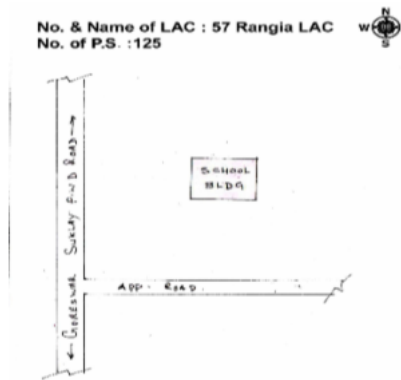

নিৰ্বাচক পঞ্জীয়ন বিষয়াৰ স্বাক্ষৰ

Nazri Naksha

Google Map View

Polling Station Building Front View

ভোটগ্ৰহন কেন্দ্ৰৰ সন্মুখৰ দৃশ্য

Cad View

Key MAP View

1 নাম : সুপ্ৰিয়া দেবনাথ পিতাৰ নাম: সুশীল দেবনাথ ঘৰ নং : 0 বয়স : 30 লিঙ্গ : মহিলা	HBP0505925 ফটো উপলব্ধ	2 নাম : যুগল বসুমতাৰী পিতাৰ নাম: ভূপেন বড়ো ঘৰ নং : 0 বয়স : 24 লিঙ্গ : পুৰুষ	HBP0509372 ফটো উপলব্ধ	3 নাম : প্ৰনামিকা ডেকা পিতাৰ নাম: হৰধৰ ডেকা ঘৰ নং : 1ক বয়স : 28 লিঙ্গ : মহিলা	HBP0388009 ফটো উপলব্ধ
4 নাম : অৰ্পণ মজুমদাৰ পিতাৰ নাম: বঙ্কিম কুমাৰ মজুমদাৰ ঘৰ নং : 1ক বয়স : 27 লিঙ্গ : পুৰুষ	HBP0388017 ফটো উপলব্ধ	5 নাম : কামিনী ডেকা স্বামীৰ নাম: ভূমিধৰ ডেকা ঘৰ নং : 8 গ বয়স : 53 লিঙ্গ : মহিলা	HBP0085696 ফটো উপলব্ধ	6 নাম : জ্যোতিয়া ডেকা স্বামীৰ নাম: ধীৰেণ চন্দ্ৰ ডেকা ঘৰ নং : 9খ বয়স : 47 লিঙ্গ : মহিলা	HBP0089169 ফটো উপলব্ধ
7 নাম : বিশাল ডেকা পিতাৰ নাম: ভূপেন ডেকা ঘৰ নং : 62 বয়স : 22 লিঙ্গ : পুৰুষ	HBP1227115 ফটো উপলব্ধ	8 নাম : সুসীতা সুৰকাৰ শীল স্বামীৰ নাম: সুজিত শীল ঘৰ নং : 8 বয়স : 27 লিঙ্গ : মহিলা	DNB0014548 ফটো উপলব্ধ	9 নাম : জ্যোতি সত্ৰধৰ পিতাৰ নাম: মণ্টু সত্ৰধৰ ঘৰ নং : 107 বয়স : 36 লিঙ্গ : মহিলা	DNB1206366 ফটো উপলব্ধ
10 নাম : বীনা দাস পিতাৰ নাম: নৰেন দাস ঘৰ নং : 193 বয়স : 24 লিঙ্গ : মহিলা	QZZ0062232 ফটো উপলব্ধ	11 নাম : নিৰ্মল চন্দ্ৰ ডেকা পিতাৰ নাম: বলৰাম ডেকা ঘৰ নং : 208 বয়স : 55 লিঙ্গ : পুৰুষ	HBP1133214 ফটো উপলব্ধ	12 নাম : হেমলতা ডেকা স্বামীৰ নাম: নিৰ্মল চন্দ্ৰ ডেকা ঘৰ নং : 208 বয়স : 47 লিঙ্গ : মহিলা	HBP1133198 ফটো উপলব্ধ
13 নাম : দেৱজিৎ ডেকা পিতাৰ নাম: নিৰ্মল ডেকা ঘৰ নং : 208ক বয়স : 24 লিঙ্গ : পুৰুষ	HBP1133172 ফটো উপলব্ধ	14 নাম : মুনায় বসুমতাৰী পিতাৰ নাম: ভূপেন বড়ো ঘৰ নং : 209 বয়স : 22 লিঙ্গ : পুৰুষ	QZZ0129890 ফটো উপলব্ধ	15 নাম : মানসী বড়ো পিতাৰ নাম: আনন্দ বড়ো ঘৰ নং : 217 বয়স : 23 লিঙ্গ : মহিলা	QZZ0055137 ফটো উপলব্ধ
16 নাম : যুগসীতা ৰাজবংশী পিতাৰ নাম: মুকুল ৰাজবংশী ঘৰ নং : 224 বয়স : 20 লিঙ্গ : মহিলা	QZZ0059550 ফটো উপলব্ধ	17 নাম : ৰাইমোহন দাস মাতৃৰ নাম: বাসন্তী দাস ঘৰ নং : 225 বয়স : 19 লিঙ্গ : পুৰুষ	QZZ0116277 ফটো উপলব্ধ	18 নাম : ৰাতুল বড়ো পিতাৰ নাম: কমলেশ্বৰ বড়ো ঘৰ নং : 22৯ বয়স : 27 লিঙ্গ : পুৰুষ	HBP0206243 ফটো উপলব্ধ
19 নাম : অনামিকা বৰদলৈ স্বামীৰ নাম: নৱজ্যোতি ৰাজবংশী ঘৰ নং : 231 বয়স : 33 লিঙ্গ : মহিলা	QZZ0033191 ফটো উপলব্ধ	E 20 নাম : যোগেন শইকীয়া পিতাৰ নাম: পোদা শইকীয়া ঘৰ নং : 282 বয়স : 95 লিঙ্গ : পুৰুষ	HBP1060920 ফটো উপলব্ধ	E 21 নাম : সৰফুলী শইকীয়া স্বামীৰ নাম: যোগেন শইকীয়া ঘৰ নং : 282 বয়স : 70 লিঙ্গ : মহিলা	HBP1060931 ফটো উপলব্ধ
22 নাম : হৰেন শইকীয়া পিতাৰ নাম: যোগেন শইকীয়া ঘৰ নং : 282 বয়স : 51 লিঙ্গ : পুৰুষ	HBP1060942 ফটো উপলব্ধ	23 নাম : কনক শইকীয়া পিতাৰ নাম: যোগেন শইকীয়া ঘৰ নং : 282 বয়স : 51 লিঙ্গ : পুৰুষ	HBP1060964 ফটো উপলব্ধ	24 নাম : পাৰুল মজুমদাৰ শইকীয়া স্বামীৰ নাম: হৰেন শইকীয়া ঘৰ নং : 282 বয়স : 46 লিঙ্গ : মহিলা	HBP1060953 ফটো উপলব্ধ
25 নাম : ৰহিলা শইকীয়া পিতাৰ নাম: কনক শইকীয়া ঘৰ নং : 282 বয়স : 37 লিঙ্গ : মহিলা	HBP1060919 ফটো উপলব্ধ	26 নাম : তৃষ্ণা শইকীয়া পিতাৰ নাম: হৰেন শইকীয়া ঘৰ নং : 282 বয়স : 29 লিঙ্গ : মহিলা	HBP0084319 ফটো উপলব্ধ	27 নাম : দুৰ্লভ সৰণিয়া পিতাৰ নাম: হৰেন সৰণিয়া ঘৰ নং : 242 বয়স : 25 লিঙ্গ : পুৰুষ	HBP0412684 ফটো উপলব্ধ
28 নাম : প্ৰমোদ ডেকা পিতাৰ নাম: শনিৰাম ডেকা ঘৰ নং : 28৫ বয়স : 62 লিঙ্গ : পুৰুষ	HBP1060975 ফটো উপলব্ধ	29 নাম : বালা ডেকা স্বামীৰ নাম: প্ৰমোদ ডেকা ঘৰ নং : 28৫ বয়স : 53 লিঙ্গ : মহিলা	HBP1060986 ফটো উপলব্ধ	30 নাম : লতিকা ডেকা পিতাৰ নাম: প্ৰমোদ ডেকা ঘৰ নং : 28৫ বয়স : 39 লিঙ্গ : মহিলা	HBP1060997 ফটো উপলব্ধ