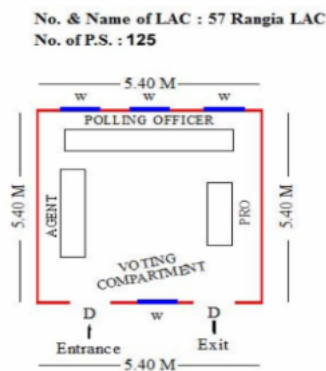

নিৰ্বাচক পঞ্জীয়ন বিষয়াৰ স্বাক্ষৰ

Nazri Naksha

Google Map View

Polling Station Building Front View

ভোটগ্ৰহন কেন্দ্ৰৰ সন্মুখৰ দৃশ্য

Cad View

Key MAP View

1 নাম : সুপ্ৰিয়া দেবনাথ পিতাৰ নাম: সুশীল দেবনাথ ঘৰ নং : 0 বয়স : 30 লিঙ্গ : মহিলা	HBP0505925 ফটো উপলব্ধ	2 নাম : যুগল বসুমতাৰী পিতাৰ নাম: ভূপেন বড়ো ঘৰ নং : 0 বয়স : 24 লিঙ্গ : পুৰুষ	HBP0509372 ফটো উপলব্ধ	3 নাম : প্ৰনামিকা ডেকা পিতাৰ নাম: হৰধৰ ডেকা ঘৰ নং : 1ক বয়স : 28 লিঙ্গ : মহিলা	HBP0388009 ফটো উপলব্ধ
4 নাম : অৰ্পণ মজুমদাৰ পিতাৰ নাম: বঙ্কিম কুমাৰ মজুমদাৰ ঘৰ নং : 1ক বয়স : 27 লিঙ্গ : পুৰুষ	HBP0388017 ফটো উপলব্ধ	5 নাম : কামিনী ডেকা স্বামীৰ নাম: ভূমিধৰ ডেকা ঘৰ নং : 8 গ বয়স : 53 লিঙ্গ : মহিলা	HBP0085696 ফটো উপলব্ধ	6 নাম : জ্যোতিয়া ডেকা স্বামীৰ নাম: ধীৰেণ চন্দ্ৰ ডেকা ঘৰ নং : 9খ বয়স : 47 লিঙ্গ : মহিলা	HBP0089169 ফটো উপলব্ধ
7 নাম : বিশাল ডেকা পিতাৰ নাম: ভূপেন ডেকা ঘৰ নং : 62 বয়স : 22 লিঙ্গ : পুৰুষ	HBP1227115 ফটো উপলব্ধ	8 নাম : সুসীতা সুৰকাৰ শীল স্বামীৰ নাম: সুজিত শীল ঘৰ নং : 8 বয়স : 27 লিঙ্গ : মহিলা	DNB0014548 ফটো উপলব্ধ	9 নাম : জ্যোতি সত্ৰধৰ পিতাৰ নাম: মণ্টু সত্ৰধৰ ঘৰ নং : 107 বয়স : 36 লিঙ্গ : মহিলা	DNB1206366 ফটো উপলব্ধ
10 নাম : বীনা দাস পিতাৰ নাম: নৰেন দাস ঘৰ নং : 193 বয়স : 24 লিঙ্গ : মহিলা	QZZ0062232 ফটো উপলব্ধ	11 নাম : নিৰ্মল চন্দ্ৰ ডেকা পিতাৰ নাম: বলৰাম ডেকা ঘৰ নং : 208 বয়স : 55 লিঙ্গ : পুৰুষ	HBP1133214 ফটো উপলব্ধ	12 নাম : হেমলতা ডেকা স্বামীৰ নাম: নিৰ্মল চন্দ্ৰ ডেকা ঘৰ নং : 208 বয়স : 47 লিঙ্গ : মহিলা	HBP1133198 ফটো উপলব্ধ
13 নাম : দেৱজিৎ ডেকা পিতাৰ নাম: নিৰ্মল ডেকা ঘৰ নং : 208ক বয়স : 24 লিঙ্গ : পুৰুষ	HBP1133172 ফটো উপলব্ধ	14 নাম : মুনায় বসুমতাৰী পিতাৰ নাম: ভূপেন বড়ো ঘৰ নং : 209 বয়স : 22 লিঙ্গ : পুৰুষ	QZZ0129890 ফটো উপলব্ধ	15 নাম : মানসী বড়ো পিতাৰ নাম: আনন্দ বড়ো ঘৰ নং : 217 বয়স : 23 লিঙ্গ : মহিলা	QZZ0055137 ফটো উপলব্ধ
16 নাম : যুগসীতা ৰাজবংশী পিতাৰ নাম: মুকুল ৰাজবংশী ঘৰ নং : 224 বয়স : 20 লিঙ্গ : মহিলা	QZZ0059550 ফটো উপলব্ধ	17 নাম : ৰাইমোহন দাস মাতৃৰ নাম: বাসন্তী দাস ঘৰ নং : 225 বয়স : 19 লিঙ্গ : পুৰুষ	QZZ0116277 ফটো উপলব্ধ	18 নাম : ৰাতুল বড়ো পিতাৰ নাম: কমলেশ্বৰ বড়ো ঘৰ নং : 22৯ বয়স : 27 লিঙ্গ : পুৰুষ	HBP0206243 ফটো উপলব্ধ
19 নাম : অনামিকা বৰদলৈ স্বামীৰ নাম: নৱজ্যোতি ৰাজবংশী ঘৰ নং : 231 বয়স : 33 লিঙ্গ : মহিলা	QZZ0033191 ফটো উপলব্ধ	E 20 নাম : যোগেন শইকীয়া পিতাৰ নাম: পোদা শইকীয়া ঘৰ নং : 282 বয়স : 95 লিঙ্গ : পুৰুষ	HBP1060920 ফটো উপলব্ধ	E 21 নাম : সৰফুলী শইকীয়া স্বামীৰ নাম: যোগেন শইকীয়া ঘৰ নং : 282 বয়স : 70 লিঙ্গ : মহিলা	HBP1060931 ফটো উপলব্ধ
22 নাম : হৰেন শইকীয়া পিতাৰ নাম: যোগেন শইকীয়া ঘৰ নং : 282 বয়স : 51 লিঙ্গ : পুৰুষ	HBP1060942 ফটো উপলব্ধ	23 নাম : কনক শইকীয়া পিতাৰ নাম: যোগেন শইকীয়া ঘৰ নং : 282 বয়স : 51 লিঙ্গ : পুৰুষ	HBP1060964 ফটো উপলব্ধ	24 নাম : পাৰুল মজুমদাৰ শইকীয়া স্বামীৰ নাম: হৰেন শইকীয়া ঘৰ নং : 282 বয়স : 46 লিঙ্গ : মহিলা	HBP1060953 ফটো উপলব্ধ
25 নাম : ৰহিলা শইকীয়া পিতাৰ নাম: কনক শইকীয়া ঘৰ নং : 282 বয়স : 37 লিঙ্গ : মহিলা	HBP1060919 ফটো উপলব্ধ	26 নাম : তৃষ্ণা শইকীয়া পিতাৰ নাম: হৰেন শইকীয়া ঘৰ নং : 282 বয়স : 29 লিঙ্গ : মহিলা	HBP0084319 ফটো উপলব্ধ	27 নাম : দুৰ্লভ সৰণিয়া পিতাৰ নাম: হৰেন সৰণিয়া ঘৰ নং : 242 বয়স : 25 লিঙ্গ : পুৰুষ	HBP0412684 ফটো উপলব্ধ
28 নাম : প্ৰমোদ ডেকা পিতাৰ নাম: শনিৰাম ডেকা ঘৰ নং : 28৫ বয়স : 62 লিঙ্গ : পুৰুষ	HBP1060975 ফটো উপলব্ধ	29 নাম : বালা ডেকা স্বামীৰ নাম: প্ৰমোদ ডেকা ঘৰ নং : 28৫ বয়স : 53 লিঙ্গ : মহিলা	HBP1060986 ফটো উপলব্ধ	30 নাম : লতিকা ডেকা পিতাৰ নাম: প্ৰমোদ ডেকা ঘৰ নং : 28৫ বয়স : 39 লিঙ্গ : মহিলা	HBP1060997 ফটো উপলব্ধ