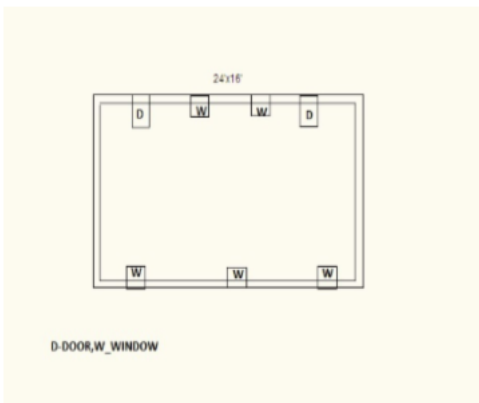

নিৰ্বাচক পঞ্জীয়ন বিষয়াৰ স্বাক্ষৰ

Nazri Naksha

Google Map View

Polling Station Building Front View

ভোটগ্ৰহন কেন্দ্ৰৰ সন্মুখৰ দৃশ্য

Cad View

Key MAP View

1 নাম : লক্ষী নমঃ শৰ্মা স্বামীৰ নাম: লালমোহন ঘৰ নং : 1 বয়স : 73 লিঙ্গ : মহিলা	GGF1544565 ফটো উপলব্ধ	2 নাম : বঞ্জিত নমঃ শৰ্মা পিতাৰ নাম: লালমোহন ঘৰ নং : 1 বয়স : 48 লিঙ্গ : পুৰুষ	GGF1544576 ফটো উপলব্ধ	3 নাম : নমিতা নমশৰ্মা দাস স্বামীৰ নাম: হিমাংশু দাস ঘৰ নং : 1 বয়স : 45 লিঙ্গ : মহিলা	QZZ0009274 ফটো উপলব্ধ
4 নাম : যশোদা নমঃ শৰ্মা স্বামীৰ নাম: বঞ্জিত নমঃ শৰ্মা ঘৰ নং : 1 বয়স : 44 লিঙ্গ : মহিলা	GGF1544587 ফটো উপলব্ধ	5 নাম : সঞ্জিত নমঃ শৰ্মা পিতাৰ নাম: লালমোহন ঘৰ নং : 1 বয়স : 43 লিঙ্গ : পুৰুষ	GGF1544598 ফটো উপলব্ধ	6 নাম : অঞ্জিত নমঃ শৰ্মা পিতাৰ নাম: লালমোহন ঘৰ নং : 1 বয়স : 37 লিঙ্গ : পুৰুষ	GGF1544601 ফটো উপলব্ধ
7 নাম : বিভা নমঃ শৰ্মা স্বামীৰ নাম: সঞ্জিত নমঃ শৰ্মা ঘৰ নং : 1 বয়স : 33 লিঙ্গ : মহিলা	GGF0002329 ফটো উপলব্ধ	# 8 নাম : জয়মতী নমঃ শৰ্মা স্বামীৰ নাম: অঞ্জিত নমঃ শৰ্মা ঘৰ নং : 1 বয়স : 31 লিঙ্গ : মহিলা	GGF2601771 ফটো উপলব্ধ	9 নাম : জ্যোতিকা নমঃ শৰ্মা পিতাৰ নাম: বঞ্জিত নমঃ শৰ্মা ঘৰ নং : 1 বয়স : 21 লিঙ্গ : মহিলা	QZZ0094417 ফটো উপলব্ধ
10 নাম : সুৰবালা বিশ্বাস স্বামীৰ নাম: বাৰেন্দ্ৰ ঘৰ নং : 2 বয়স : 78 লিঙ্গ : মহিলা	GGF1544623 ফটো উপলব্ধ	11 নাম : তপন বিশ্বাস পিতাৰ নাম: বাৰেন্দ্ৰ বিশ্বাস ঘৰ নং : 2 বয়স : 59 লিঙ্গ : পুৰুষ	GGF0546499 ফটো উপলব্ধ	12 নাম : তাপস বিশ্বাস পিতাৰ নাম: বাৰেন্দ্ৰ ঘৰ নং : 2 বয়স : 49 লিঙ্গ : পুৰুষ	GGF1544634 ফটো উপলব্ধ
13 নাম : লক্ষন বিশ্বাস পিতাৰ নাম: বাৰেন্দ্ৰ ঘৰ নং : 2 বয়স : 44 লিঙ্গ : পুৰুষ	GGF1544656 ফটো উপলব্ধ	14 নাম : বানী বিশ্বাস পিতাৰ নাম: বাৰেন্দ্ৰ ঘৰ নং : 2 বয়স : 42 লিঙ্গ : মহিলা	GGF1544678 ফটো উপলব্ধ	15 নাম : সুজন বিশ্বাস পিতাৰ নাম: বাৰেন্দ্ৰ ঘৰ নং : 2 বয়স : 40 লিঙ্গ : পুৰুষ	GGF1544667 ফটো উপলব্ধ
16 নাম : সুমতি বিশ্বাস স্বামীৰ নাম: তাপস বিশ্বাস ঘৰ নং : 2 বয়স : 40 লিঙ্গ : মহিলা	GGF1544645 ফটো উপলব্ধ	17 নাম : সবিতা বালা বিশ্বাস স্বামীৰ নাম: লক্ষন বিশ্বাস ঘৰ নং : 2 বয়স : 35 লিঙ্গ : মহিলা	GGF1549753 ফটো উপলব্ধ	18 নাম : সুমা বিশ্বাস স্বামীৰ নাম: সুজন বিশ্বাস ঘৰ নং : 2 বয়স : 32 লিঙ্গ : মহিলা	GGF1380971 ফটো উপলব্ধ
19 নাম : সুসীতা বিশ্বাস পিতাৰ নাম: তপন বিশ্বাস ঘৰ নং : 2 বয়স : 24 লিঙ্গ : মহিলা	GGF2566966 ফটো উপলব্ধ	20 নাম : ববিতা বিশ্বাস পিতাৰ নাম: তাপস বিশ্বাস ঘৰ নং : 02 বয়স : 21 লিঙ্গ : মহিলা	QZZ0127431 ফটো উপলব্ধ	21 নাম : মুকুল বিশ্বাস পিতাৰ নাম: তাপস বিশ্বাস ঘৰ নং : 02 বয়স : 19 লিঙ্গ : পুৰুষ	QZZ0138974 ফটো উপলব্ধ
22 নাম : চিনো বিশ্বাস স্বামীৰ নাম: জিতেন্দ্ৰ ঘৰ নং : 0 বয়স : 83 লিঙ্গ : মহিলা	GGF1544703 ফটো উপলব্ধ	D 23 নাম : হিমাংশু দাস পিতাৰ নাম: বাকেশ দাস ঘৰ নং : 3 বয়স : 55 লিঙ্গ : পুৰুষ	GGF6399349 ফটো উপলব্ধ	24 নাম : মতিলাল বিশ্বাস পিতাৰ নাম: জিতেন্দ্ৰ ঘৰ নং : 0 বয়স : 46 লিঙ্গ : পুৰুষ	GGF1544714 ফটো উপলব্ধ
D 25 নাম : কাজল বিশ্বাস স্বামীৰ নাম: মতিলাল বিশ্বাস ঘৰ নং : 0 বয়স : 40 লিঙ্গ : মহিলা	GGF1544725 ফটো উপলব্ধ	26 নাম : কাজল বিশ্বাস স্বামীৰ নাম: মতিলাল বিশ্বাস ঘৰ নং : 03 বয়স : 36 লিঙ্গ : মহিলা	GGF0670158 ফটো উপলব্ধ	27 নাম : সবজ বিশ্বাস পিতাৰ নাম: বতন বিশ্বাস ঘৰ নং : 0 বয়স : 23 লিঙ্গ : পুৰুষ	GGF1150960 ফটো উপলব্ধ
28 নাম : কৰণজিৎ দাস পিতাৰ নাম: হিমাংশু দাস ঘৰ নং : 3 বয়স : 19 লিঙ্গ : পুৰুষ	QZZ0117648 ফটো উপলব্ধ	29 নাম : হিমাংশু দাস পিতাৰ নাম: বমেশ দাস ঘৰ নং : 3খ বয়স : 54 লিঙ্গ : পুৰুষ	GGF2617470 ফটো উপলব্ধ	30 নাম : বতন বিশ্বাস পিতাৰ নাম: জিতেন্দ্ৰ ঘৰ নং : 0ক বয়স : 53 লিঙ্গ : পুৰুষ	GGF1544747 ফটো উপলব্ধ