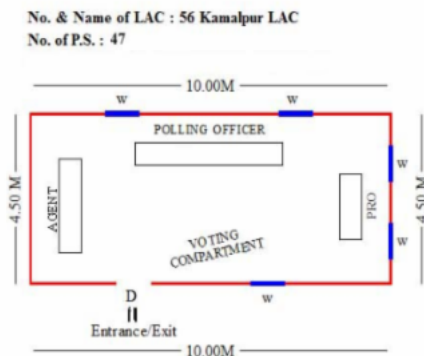

নিৰ্বাচক পঞ্জীয়ন বিষয়াৰ স্বাক্ষৰ

Nazri Naksha

Google Map View

Polling Station Building Front View

ভোটগ্ৰহন কেন্দ্ৰৰ সন্মুখৰ দৃশ্য

Cad View

Key MAP View

Q 1 নাম : আব্দুল আলী পিতাৰ নাম : ইচমাইল আলী ঘৰ নং : 1 বয়স : 68 লিঙ্গ : পুৰুষ	JXG3734563 ফটো উপলব্ধ	2 নাম : আচিজান বিবি স্বামীৰ নাম : আব্দুল আলী ঘৰ নং : 1 বয়স : 52 লিঙ্গ : মহিলা	JXG3734585 ফটো উপলব্ধ	3 নাম : তাজুল ইছলাম পিতাৰ নাম : আব্দুল আলী ঘৰ নং : 1 বয়স : 47 লিঙ্গ : পুৰুষ	JXG3734596 ফটো উপলব্ধ
4 নাম : মইনুল আলী পিতাৰ নাম : আব্দুল আলী ঘৰ নং : 1 বয়স : 46 লিঙ্গ : পুৰুষ	JXG0441295 ফটো উপলব্ধ	5 নাম : ইদল আলী পিতাৰ নাম : আব্দুল আলী ঘৰ নং : 1 বয়স : 42 লিঙ্গ : পুৰুষ	JXG3734609 ফটো উপলব্ধ	6 নাম : আইনুল আলি পিতাৰ নাম : আব্দুল আলী ঘৰ নং : 1 বয়স : 40 লিঙ্গ : পুৰুষ	JXG3734610 ফটো উপলব্ধ
7 নাম : জৰিমা আহে মদ্রা স্বামীৰ নাম : ইদুল আলী ঘৰ নং : 1 বয়স : 38 লিঙ্গ : মহিলা	JXG0440826 ফটো উপলব্ধ	8 নাম : জিন্তু আলী পিতাৰ নাম : আব্দুল আলী ঘৰ নং : 1 বয়স : 38 লিঙ্গ : পুৰুষ	JXG0441386 ফটো উপলব্ধ	9 নাম : আৰজেদ আলী পিতাৰ নাম : আব্দুল আলী ঘৰ নং : 1 বয়স : 34 লিঙ্গ : পুৰুষ	JXG0001057 ফটো উপলব্ধ
10 নাম : বিজু আলী পিতাৰ নাম : আব্দুল আলী ঘৰ নং : 1 বয়স : 34 লিঙ্গ : পুৰুষ	JXG0001065 ফটো উপলব্ধ	11 নাম : জয়দা বেগম স্বামীৰ নাম : জিন্তু আলী ঘৰ নং : 1 বয়স : 32 লিঙ্গ : মহিলা	JXG0441055 ফটো উপলব্ধ	12 নাম : চেমিনা বেগম স্বামীৰ নাম : আইনুল আলী ঘৰ নং : 1 বয়স : 29 লিঙ্গ : মহিলা	JXG0001305 ফটো উপলব্ধ
13 নাম : বমিনা বেগম স্বামীৰ নাম : আৰজেদ আলী ঘৰ নং : 1 বয়স : 29 লিঙ্গ : মহিলা	JXG0001297 ফটো উপলব্ধ	14 নাম : হাচানবান বেগম স্বামীৰ নাম : গিয়াচুদ্দিন আলী ঘৰ নং : 2 বয়স : 78 লিঙ্গ : মহিলা	JXG3734632 ফটো উপলব্ধ	15 নাম : ইয়াজুদ্দিন আলী পিতাৰ নাম : গিয়াচুদ্দিন আলী ঘৰ নং : 2 বয়স : 42 লিঙ্গ : পুৰুষ	JXG3734654 ফটো উপলব্ধ
16 নাম : আইনুদ্দিন আলি পিতাৰ নাম : গিয়াচুদ্দিন আলী ঘৰ নং : 2 বয়স : 41 লিঙ্গ : পুৰুষ	JXG3734665 ফটো উপলব্ধ	17 নাম : আছা বেগম স্বামীৰ নাম : ইয়াকুৰ আলী ঘৰ নং : 2 বয়স : 40 লিঙ্গ : মহিলা	JXG0380576 ফটো উপলব্ধ	18 নাম : মজিবৰ আলি পিতাৰ নাম : গিয়াচুদ্দিন আলী ঘৰ নং : 2 বয়স : 40 লিঙ্গ : পুৰুষ	JXG3734676 ফটো উপলব্ধ
19 নাম : ইয়াকুৰ পিতাৰ নাম : গিয়াচুদ্দিন আলি ঘৰ নং : 2 বয়স : 39 লিঙ্গ : পুৰুষ	JXG3734687 ফটো উপলব্ধ	20 নাম : ইলিজা বেগম স্বামীৰ নাম : ইয়াজুদ্দিন আলী ঘৰ নং : 2 বয়স : 37 লিঙ্গ : মহিলা	JXG3745991 ফটো উপলব্ধ	21 নাম : অঞ্জুৰা পাৰ্বীন স্বামীৰ নাম : আইনুদ্দিন আলী ঘৰ নং : 2 বয়স : 36 লিঙ্গ : মহিলা	JXG3746007 ফটো উপলব্ধ
# 22 নাম : বহুমিনা ইয়াচমিন স্বামীৰ নাম : মজিবৰ আলী ঘৰ নং : 2 বয়স : 29 লিঙ্গ : মহিলা	HBP0186254 ফটো উপলব্ধ	23 নাম : চোলেহা বিবি স্বামীৰ নাম : নাজিব আলী আলী ঘৰ নং : 9 বয়স : 81 লিঙ্গ : মহিলা	JXG3734698 ফটো উপলব্ধ	24 নাম : মুকুট আলী পিতাৰ নাম : নাজিব আলী আলী ঘৰ নং : 9 বয়স : 58 লিঙ্গ : পুৰুষ	JXG3734701 ফটো উপলব্ধ
25 নাম : মুকুল আলি পিতাৰ নাম : নাজিব আলী ঘৰ নং : 9 বয়স : 53 লিঙ্গ : পুৰুষ	JXG3734723 ফটো উপলব্ধ	26 নাম : নজমা বেগম স্বামীৰ নাম : মুকুট আলী আলী ঘৰ নং : 9 বয়স : 50 লিঙ্গ : মহিলা	JXG3734712 ফটো উপলব্ধ	27 নাম : মুকেশ শইকীয়া পিতাৰ নাম : নাজিব আলী ঘৰ নং : 9 বয়স : 46 লিঙ্গ : পুৰুষ	JXG3734745 ফটো উপলব্ধ
28 নাম : হাছিনা বেগম স্বামীৰ নাম : মুকুল আলি আলী ঘৰ নং : 9 বয়স : 42 লিঙ্গ : মহিলা	JXG3734734 ফটো উপলব্ধ	29 নাম : তফিক আলি পিতাৰ নাম : নাজিব আলী ঘৰ নং : 9 বয়স : 39 লিঙ্গ : পুৰুষ	JXG3734756 ফটো উপলব্ধ	S 30 নাম : মৌচুমী পাৰ্বীন পিতাৰ নাম : মুকুট আলী ঘৰ নং : 9 বয়স : 32 লিঙ্গ : মহিলা	JXG0097758 ফটো উপলব্ধ