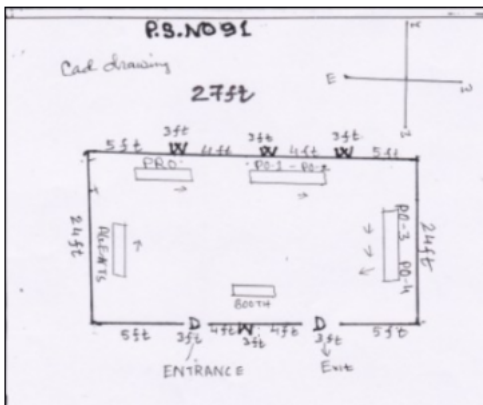

নিৰ্বাচক পঞ্জীয়ন বিষয়াৰ স্বাক্ষৰ

Nazri Naksha

Google Map View

Polling Station Building Front View

ভোটগ্ৰহন কেন্দ্ৰৰ সন্মুখৰ দৃশ্য

Cad View

Key MAP View

1 নাম : খিতেশ্বৰ তালুকদাৰ পিতাৰ নাম: দিতেশ্বৰ তালুকদাৰ ঘৰ নং : 1 বয়স : 49 লিঙ্গ : পুৰুষ	HPS7634573 ফটো উপলব্ধ	2 নাম : নিলিমা ঠাকুৰীয়া স্বামীৰ নাম: খিতেশ্বৰ তালুকদাৰ ঘৰ নং : 1 বয়স : 45 লিঙ্গ : মহিলা	HPS7634584 ফটো উপলব্ধ	3 নাম : ভাস্বতী তালুকদাৰ পিতাৰ নাম: খিতেশ্বৰ তালুকদাৰ ঘৰ নং : 1 বয়স : 20 লিঙ্গ : মহিলা	QZZ0047126 ফটো উপলব্ধ
E 4 নাম : ভবেন তালুকদাৰ পিতাৰ নাম: বংশী তালুকদাৰ ঘৰ নং : 2 বয়স : 59 লিঙ্গ : পুৰুষ	HPS7634595 ফটো উপলব্ধ	5 নাম : বুলু তালুকদাৰ স্বামীৰ নাম: ভবেন তালুকদাৰ ঘৰ নং : 2 বয়স : 51 লিঙ্গ : মহিলা	HPS7634608 ফটো উপলব্ধ	6 নাম : বাজীৰ তালুকদাৰ পিতাৰ নাম: ভবেন তালুকদাৰ ঘৰ নং : 02 বয়স : 25 লিঙ্গ : পুৰুষ	HPS0391235 ফটো উপলব্ধ
7 নাম : যাদব তালুকদাৰ পিতাৰ নাম: কল্প তালুকদাৰ ঘৰ নং : 0 বয়স : 69 লিঙ্গ : পুৰুষ	HPS7634619 ফটো উপলব্ধ	8 নাম : প্ৰানেশ্বৰী তালুকদাৰ স্বামীৰ নাম: যাদব তালুকদাৰ ঘৰ নং : 0 বয়স : 54 লিঙ্গ : মহিলা	HPS7634620 ফটো উপলব্ধ	9 নাম : বমনী তালুকদাৰ পিতাৰ নাম: কল্প তালুকদাৰ ঘৰ নং : 8 বয়স : 67 লিঙ্গ : পুৰুষ	HPS7634631 ফটো উপলব্ধ
10 নাম : সুমিত্ৰা তালুকদাৰ স্বামীৰ নাম: বমনী তালুকদাৰ ঘৰ নং : 8 বয়স : 51 লিঙ্গ : মহিলা	HPS7634642 ফটো উপলব্ধ	11 নাম : বগী তালুকদাৰ স্বামীৰ নাম: নৰেশ্বৰ তালুকদাৰ ঘৰ নং : 5 বয়স : 66 লিঙ্গ : মহিলা	HPS7634664 ফটো উপলব্ধ	12 নাম : গংগেশ্বৰী নাথ স্বামীৰ নাম: জজাতি নাথ ঘৰ নং : 05 বয়স : 50 লিঙ্গ : মহিলা	HPS0411926 ফটো উপলব্ধ
13 নাম : ধীৰেন নাথ পিতাৰ নাম: জগতী নাথ ঘৰ নং : 5 বয়স : 36 লিঙ্গ : পুৰুষ	HPS7634675 ফটো উপলব্ধ	14 নাম : সৌৰভ জ্যোতি বৰুৱা পিতাৰ নাম: শৰত বৰুৱা ঘৰ নং : 05 বয়স : 23 লিঙ্গ : পুৰুষ	HPS0523258 ফটো উপলব্ধ	E 15 নাম : মিনতি ৰাজবংশী স্বামীৰ নাম: দিগন্ত তালুকদাৰ ঘৰ নং : 6 বয়স : 81 লিঙ্গ : মহিলা	HPS0458976 ফটো উপলব্ধ
16 নাম : চম্পা তালুকদাৰ স্বামীৰ নাম: দুৰ্গেশ্বৰ তালুকদাৰ ঘৰ নং : 6 বয়স : 64 লিঙ্গ : মহিলা	HPS7634697 ফটো উপলব্ধ	17 নাম : হিতেশ তালুকদাৰ পিতাৰ নাম: দুৰ্গেশ্বৰ তালুকদাৰ ঘৰ নং : 6 বয়স : 42 লিঙ্গ : পুৰুষ	HPS7634700 ফটো উপলব্ধ	18 নাম : দিগন্ত তালুকদাৰ পিতাৰ নাম: দুৰ্গেশ্বৰ তালুকদাৰ ঘৰ নং : 6 বয়স : 38 লিঙ্গ : পুৰুষ	HPS7634711 ফটো উপলব্ধ
19 নাম : মিনতি তালুকদাৰ স্বামীৰ নাম: হিতেশ তালুকদাৰ ঘৰ নং : 6 বয়স : 35 লিঙ্গ : মহিলা	HPS2016515 ফটো উপলব্ধ	20 নাম : মিলন তালুকদাৰ পিতাৰ নাম: হিতেশ তালুকদাৰ ঘৰ নং : 6 বয়স : 20 লিঙ্গ : পুৰুষ	QZZ0094896 ফটো উপলব্ধ	21 নাম : সুমিত্ৰা শৰ্মা স্বামীৰ নাম: দেবেন্দ্ৰ শৰ্মা ঘৰ নং : 9 বয়স : 74 লিঙ্গ : মহিলা	HPS7634733 ফটো উপলব্ধ
S 22 নাম : দিৰ্জেন শৰ্মা পিতাৰ নাম: দেবেন্দ্ৰ শৰ্মা ঘৰ নং : 9 বয়স : 54 লিঙ্গ : পুৰুষ	HPS7634744 ফটো উপলব্ধ	23 নাম : নৃপেন শৰ্মা পিতাৰ নাম: দেবেন্দ্ৰ শৰ্মা ঘৰ নং : 9 বয়স : 46 লিঙ্গ : পুৰুষ	HPS7634755 ফটো উপলব্ধ	24 নাম : অৰুন শৰ্মা পিতাৰ নাম: দেবেন্দ্ৰ শৰ্মা ঘৰ নং : 9 বয়স : 44 লিঙ্গ : পুৰুষ	HPS7634766 ফটো উপলব্ধ
S 25 নাম : নিভা শৰ্মা স্বামীৰ নাম: দিৰ্জেন শৰ্মা ঘৰ নং : 9 বয়স : 42 লিঙ্গ : মহিলা	HPS7634777 ফটো উপলব্ধ	26 নাম : চন্দমা শৰ্মা স্বামীৰ নাম: নৃপেন শৰ্মা ঘৰ নং : 9 বয়স : 41 লিঙ্গ : মহিলা	HPS7634788 ফটো উপলব্ধ	27 নাম : অনপমা শৰ্মা স্বামীৰ নাম: অৰুন শৰ্মা ঘৰ নং : 9 বয়স : 39 লিঙ্গ : মহিলা	HPS7634799 ফটো উপলব্ধ
28 নাম : পাপৰি নাথ স্বামীৰ নাম: জয়ন্ত নাথ ঘৰ নং : 7 বয়স : 31 লিঙ্গ : মহিলা	HPS0458950 ফটো উপলব্ধ	29 নাম : টিম্পী শৰ্মা পিতাৰ নাম: নৃপেন শৰ্মা ঘৰ নং : 7 বয়স : 28 লিঙ্গ : মহিলা	HPS0459057 ফটো উপলব্ধ	30 নাম : বিকাশমনি শৰ্মা পিতাৰ নাম: নৃপেন শৰ্মা ঘৰ নং : 07 বয়স : 25 লিঙ্গ : পুৰুষ	HPS0510396 ফটো উপলব্ধ