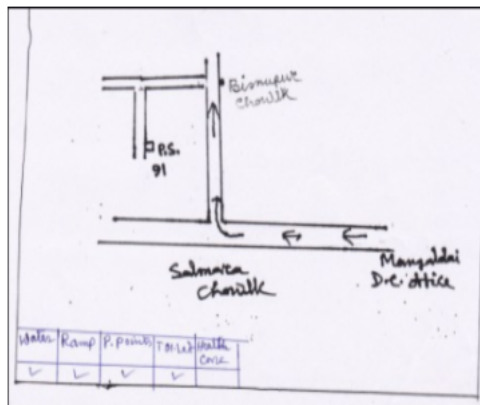

নিৰ্বাচক পঞ্জীয়ন বিষয়াৰ স্বাক্ষৰ

Nazri Naksha

Google Map View

Polling Station Building Front View

ভোটগ্ৰহন কেন্দ্ৰৰ সন্মুখৰ দৃশ্য

Cad View

Key MAP View

1 নাম : খিতেশ্বৰ তালুকদাৰ পিতাৰ নাম: দিতেশ্বৰ তালুকদাৰ ঘৰ নং : 1 বয়স : 49 লিঙ্গ : পুৰুষ	HPS7634573 ফটো উপলব্ধ	2 নাম : নিলিমা ঠাকুৰীয়া স্বামীৰ নাম: খিতেশ্বৰ তালুকদাৰ ঘৰ নং : 1 বয়স : 45 লিঙ্গ : মহিলা	HPS7634584 ফটো উপলব্ধ	3 নাম : ভাস্বতী তালুকদাৰ পিতাৰ নাম: খিতেশ্বৰ তালুকদাৰ ঘৰ নং : 1 বয়স : 20 লিঙ্গ : মহিলা	QZZ0047126 ফটো উপলব্ধ
E 4 নাম : ভবেন তালুকদাৰ পিতাৰ নাম: বংশী তালুকদাৰ ঘৰ নং : 2 বয়স : 59 লিঙ্গ : পুৰুষ	HPS7634595 ফটো উপলব্ধ	5 নাম : বুলু তালুকদাৰ স্বামীৰ নাম: ভবেন তালুকদাৰ ঘৰ নং : 2 বয়স : 51 লিঙ্গ : মহিলা	HPS7634608 ফটো উপলব্ধ	6 নাম : বাজীৰ তালুকদাৰ পিতাৰ নাম: ভবেন তালুকদাৰ ঘৰ নং : 02 বয়স : 25 লিঙ্গ : পুৰুষ	HPS0391235 ফটো উপলব্ধ
7 নাম : যাদব তালুকদাৰ পিতাৰ নাম: কল্প তালুকদাৰ ঘৰ নং : 0 বয়স : 69 লিঙ্গ : পুৰুষ	HPS7634619 ফটো উপলব্ধ	8 নাম : প্ৰানেশ্বৰী তালুকদাৰ স্বামীৰ নাম: যাদব তালুকদাৰ ঘৰ নং : 0 বয়স : 54 লিঙ্গ : মহিলা	HPS7634620 ফটো উপলব্ধ	9 নাম : বমনী তালুকদাৰ পিতাৰ নাম: কল্প তালুকদাৰ ঘৰ নং : 8 বয়স : 67 লিঙ্গ : পুৰুষ	HPS7634631 ফটো উপলব্ধ
10 নাম : সুমিত্ৰা তালুকদাৰ স্বামীৰ নাম: বমনী তালুকদাৰ ঘৰ নং : 8 বয়স : 51 লিঙ্গ : মহিলা	HPS7634642 ফটো উপলব্ধ	11 নাম : বগী তালুকদাৰ স্বামীৰ নাম: নৰেশ্বৰ তালুকদাৰ ঘৰ নং : 5 বয়স : 66 লিঙ্গ : মহিলা	HPS7634664 ফটো উপলব্ধ	12 নাম : গংগেশ্বৰী নাথ স্বামীৰ নাম: জজাতি নাথ ঘৰ নং : 05 বয়স : 50 লিঙ্গ : মহিলা	HPS0411926 ফটো উপলব্ধ
13 নাম : ধীৰেন নাথ পিতাৰ নাম: জগতী নাথ ঘৰ নং : 5 বয়স : 36 লিঙ্গ : পুৰুষ	HPS7634675 ফটো উপলব্ধ	14 নাম : সৌৰভ জ্যোতি বৰুৱা পিতাৰ নাম: শৰত বৰুৱা ঘৰ নং : 05 বয়স : 23 লিঙ্গ : পুৰুষ	HPS0523258 ফটো উপলব্ধ	E 15 নাম : মিনতি ৰাজবংশী স্বামীৰ নাম: দিগন্ত তালুকদাৰ ঘৰ নং : 6 বয়স : 81 লিঙ্গ : মহিলা	HPS0458976 ফটো উপলব্ধ
16 নাম : চম্পা তালুকদাৰ স্বামীৰ নাম: দুৰ্গেশ্বৰ তালুকদাৰ ঘৰ নং : 6 বয়স : 64 লিঙ্গ : মহিলা	HPS7634697 ফটো উপলব্ধ	17 নাম : হিতেশ তালুকদাৰ পিতাৰ নাম: দুৰ্গেশ্বৰ তালুকদাৰ ঘৰ নং : 6 বয়স : 42 লিঙ্গ : পুৰুষ	HPS7634700 ফটো উপলব্ধ	18 নাম : দিগন্ত তালুকদাৰ পিতাৰ নাম: দুৰ্গেশ্বৰ তালুকদাৰ ঘৰ নং : 6 বয়স : 38 লিঙ্গ : পুৰুষ	HPS7634711 ফটো উপলব্ধ
19 নাম : মিনতি তালুকদাৰ স্বামীৰ নাম: হিতেশ তালুকদাৰ ঘৰ নং : 6 বয়স : 35 লিঙ্গ : মহিলা	HPS2016515 ফটো উপলব্ধ	20 নাম : মিলন তালুকদাৰ পিতাৰ নাম: হিতেশ তালুকদাৰ ঘৰ নং : 6 বয়স : 20 লিঙ্গ : পুৰুষ	QZZ0094896 ফটো উপলব্ধ	21 নাম : সুমিত্ৰা শৰ্মা স্বামীৰ নাম: দেবেন্দ্ৰ শৰ্মা ঘৰ নং : 9 বয়স : 74 লিঙ্গ : মহিলা	HPS7634733 ফটো উপলব্ধ
S 22 নাম : দিৰ্জেন শৰ্মা পিতাৰ নাম: দেবেন্দ্ৰ শৰ্মা ঘৰ নং : 9 বয়স : 54 লিঙ্গ : পুৰুষ	HPS7634744 ফটো উপলব্ধ	23 নাম : নৃপেন শৰ্মা পিতাৰ নাম: দেবেন্দ্ৰ শৰ্মা ঘৰ নং : 9 বয়স : 46 লিঙ্গ : পুৰুষ	HPS7634755 ফটো উপলব্ধ	24 নাম : অৰুন শৰ্মা পিতাৰ নাম: দেবেন্দ্ৰ শৰ্মা ঘৰ নং : 9 বয়স : 44 লিঙ্গ : পুৰুষ	HPS7634766 ফটো উপলব্ধ
S 25 নাম : নিভা শৰ্মা স্বামীৰ নাম: দিৰ্জেন শৰ্মা ঘৰ নং : 9 বয়স : 42 লিঙ্গ : মহিলা	HPS7634777 ফটো উপলব্ধ	26 নাম : চন্দমা শৰ্মা স্বামীৰ নাম: নৃপেন শৰ্মা ঘৰ নং : 9 বয়স : 41 লিঙ্গ : মহিলা	HPS7634788 ফটো উপলব্ধ	27 নাম : অনপমা শৰ্মা স্বামীৰ নাম: অৰুন শৰ্মা ঘৰ নং : 9 বয়স : 39 লিঙ্গ : মহিলা	HPS7634799 ফটো উপলব্ধ
28 নাম : পাপৰি নাথ স্বামীৰ নাম: জয়ন্ত নাথ ঘৰ নং : 7 বয়স : 31 লিঙ্গ : মহিলা	HPS0458950 ফটো উপলব্ধ	29 নাম : টিম্পী শৰ্মা পিতাৰ নাম: নৃপেন শৰ্মা ঘৰ নং : 7 বয়স : 28 লিঙ্গ : মহিলা	HPS0459057 ফটো উপলব্ধ	30 নাম : বিকাশমনি শৰ্মা পিতাৰ নাম: নৃপেন শৰ্মা ঘৰ নং : 07 বয়স : 25 লিঙ্গ : পুৰুষ	HPS0510396 ফটো উপলব্ধ