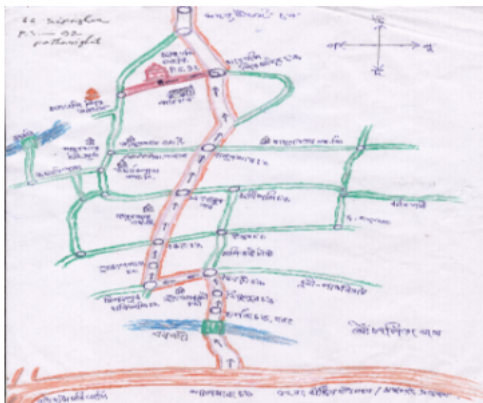

Nazri Naksha