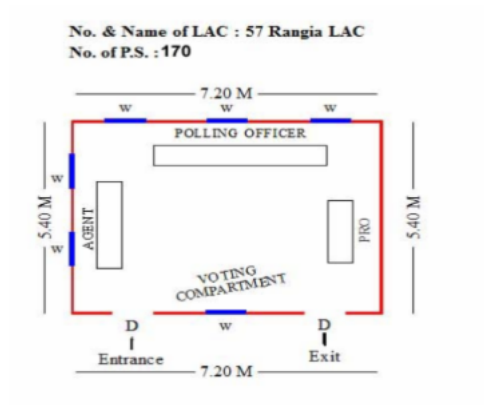

নিৰ্বাচক পঞ্জীয়ন বিষয়াৰ স্বাক্ষৰ

Nazri Naksha

Google Map View

Polling Station Building Front View

ভোটগ্ৰহন কেন্দ্ৰৰ সন্মুখৰ দৃশ্য

Cad View

Key MAP View

1 নাম : বীতা বড়ো পিতাৰ নাম: আনন্দ বড়ো ঘৰ নং : 0 বয়স : 22 লিঙ্গ : মহিলা	QZZ0112698 ফটো উপলব্ধ	2 নাম : প্ৰবী দাস পিতাৰ নাম: প্ৰদীপ দাস ঘৰ নং : 44 বয়স : 38 লিঙ্গ : মহিলা	DCZ3643730 ফটো উপলব্ধ	3 নাম : জটীলা স্বৰ্গীয়াৰী স্বামীৰ নাম: খৰ্গেশ্বৰ বড়ো ঘৰ নং : ৭৯ বয়স : 30 লিঙ্গ : মহিলা	HBP0575720 ফটো উপলব্ধ
4 নাম : পংকজ দাস পিতাৰ নাম: বধু দাস ঘৰ নং : ৯৪ বয়স : 29 লিঙ্গ : পুৰুষ	HBP0363556 ফটো উপলব্ধ	5 নাম : গীতাজুলী দাস স্বামীৰ নাম: পংকজ দাস ঘৰ নং : 94 বয়স : 25 লিঙ্গ : মহিলা	QZZ0041947 ফটো উপলব্ধ	6 নাম : সৰলা বড়ো পিতাৰ নাম: ভূপেন বড়ো ঘৰ নং : 113 বয়স : 22 লিঙ্গ : মহিলা	HBP1203736 ফটো উপলব্ধ
7 নাম : লবিন চন্দ্ৰ বড়ো পিতাৰ নাম: বলো ৰাম বড়ো ঘৰ নং : 115 বয়স : 46 লিঙ্গ : পুৰুষ	JXG0002050 ফটো উপলব্ধ	8 নাম : বিমলা বসুমতাৰী স্বামীৰ নাম: লবিন চন্দ্ৰ বড়ো ঘৰ নং : 115 বয়স : 43 লিঙ্গ : মহিলা	JXG0002052 ফটো উপলব্ধ	9 নাম : খৰ্গেন বড়ো পিতাৰ নাম: গুণেশ্বৰ বড়ো ঘৰ নং : ১৩১ বয়স : 55 লিঙ্গ : পুৰুষ	HBP1461014 ফটো উপলব্ধ
10 নাম : বিবাৰী বড়ো স্বামীৰ নাম: খৰ্গেন বড়ো ঘৰ নং : ১৩১ বয়স : 50 লিঙ্গ : মহিলা	HBP1461025 ফটো উপলব্ধ	11 নাম : অৰ্চনা বড়ো স্বামীৰ নাম: ৰমেন বড়ো ঘৰ নং : ১৩১ বয়স : 35 লিঙ্গ : মহিলা	HBP1461036 ফটো উপলব্ধ	12 নাম : ৰমেন বড়ো পিতাৰ নাম: খৰ্গেন বড়ো ঘৰ নং : ১৩১ বয়স : 33 লিঙ্গ : পুৰুষ	HBP0026609 ফটো উপলব্ধ
13 নাম : উইলিয়াম বড়ো পিতাৰ নাম: নবীন বড়ো ঘৰ নং : 131 বয়স : 24 লিঙ্গ : পুৰুষ	HBP0614503 ফটো উপলব্ধ	14 নাম : আৰিয়ান মাইনাৰ বড়ো পিতাৰ নাম: নবীন বড়ো ঘৰ নং : 131 বয়স : 22 লিঙ্গ : পুৰুষ	QZZ0008474 ফটো উপলব্ধ	15 নাম : নবীন বৰা পিতাৰ নাম: থিকু ৰাম বড়ো ঘৰ নং : ১৩১ক বয়স : 65 লিঙ্গ : পুৰুষ	HBP1461047 ফটো উপলব্ধ
16 নাম : প্ৰমিলা বড়ো স্বামীৰ নাম: নবীন বড়ো ঘৰ নং : ১৩১ক বয়স : 45 লিঙ্গ : মহিলা	HBP1461058 ফটো উপলব্ধ	17 নাম : তপেশ্বৰী বচুমতাৰী স্বামীৰ নাম: বিনন্দ বচুমতাৰী ঘৰ নং : ১৩২ বয়স : 52 লিঙ্গ : মহিলা	HBP1461070 ফটো উপলব্ধ	18 নাম : শান্তি বড়ো স্বামীৰ নাম: ৰবীন বড়ো ঘৰ নং : ১৩২ বয়স : 50 লিঙ্গ : মহিলা	HBP1461069 ফটো উপলব্ধ
19 নাম : কমল বড়ো পিতাৰ নাম: ৰবীন বড়ো ঘৰ নং : ১৩২ বয়স : 40 লিঙ্গ : পুৰুষ	HBP1461081 ফটো উপলব্ধ	20 নাম : অমৃত বচুমতাৰী পিতাৰ নাম: বিনন্দ বচুমতাৰী ঘৰ নং : ১৩২ বয়স : 39 লিঙ্গ : পুৰুষ	HBP1461092 ফটো উপলব্ধ	21 নাম : মনিকা বসুমতাৰী স্বামীৰ নাম: কমল বড়ো ঘৰ নং : ১৩২ বয়স : 33 লিঙ্গ : মহিলা	HBP1971035 ফটো উপলব্ধ
22 নাম : ফৌজৌচাৰ বড়ো পিতাৰ নাম: মেলেশ্বৰ বড়ো ঘৰ নং : ১৩২ বয়স : 30 লিঙ্গ : পুৰুষ	HBP0193706 ফটো উপলব্ধ	23 নাম : নগৰ বড়ো পিতাৰ নাম: চেলা বড়ো ঘৰ নং : ১৩২ বয়স : 28 লিঙ্গ : পুৰুষ	HBP0193789 ফটো উপলব্ধ	24 নাম : জোনালী বড়ো স্বামীৰ নাম: অমৃত বসুমতাৰী ঘৰ নং : ১৩২ বয়স : 26 লিঙ্গ : মহিলা	HBP1161397 ফটো উপলব্ধ
25 নাম : অঞ্জনা বড়ো স্বামীৰ নাম: ফৌজৌচাৰ বড়ো ঘৰ নং : ১৩২ বয়স : 24 লিঙ্গ : মহিলা	HBP1267509 ফটো উপলব্ধ	26 নাম : চনক বড়ো পিতাৰ নাম: চেলা বড়ো ঘৰ নং : 132 বয়স : 23 লিঙ্গ : পুৰুষ	HBP1314269 ফটো উপলব্ধ	27 নাম : সংগীতা বড়ো পিতাৰ নাম: চাউক্লা বড়ো ঘৰ নং : 132 বয়স : 22 লিঙ্গ : মহিলা	QZZ0155234 ফটো উপলব্ধ
28 নাম : মেলেশ্বৰ বড়ো পিতাৰ নাম: হাসাৰাম বড়ো ঘৰ নং : ১৩২ক বয়স : 52 লিঙ্গ : পুৰুষ	HBP1461116 ফটো উপলব্ধ	29 নাম : চেলা বড়ো পিতাৰ নাম: হাসাৰাম বড়ো ঘৰ নং : ১৩২ক বয়স : 49 লিঙ্গ : পুৰুষ	HBP1461138 ফটো উপলব্ধ	E 30 নাম : মিনতি বড়ো স্বামীৰ নাম: মেলেশ্বৰ বড়ো ঘৰ নং : ১৩২ক বয়স : 45 লিঙ্গ : মহিলা	HBP1461127 ফটো উপলব্ধ