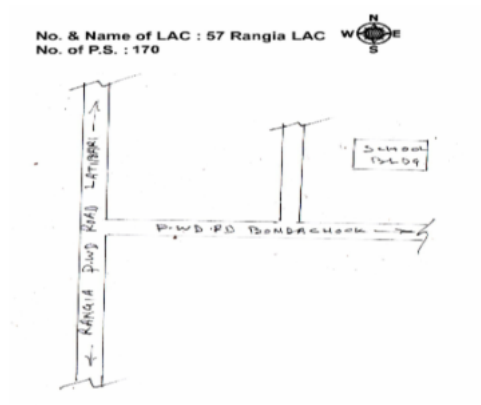

নিৰ্বাচক পঞ্জীয়ন বিষয়াৰ স্বাক্ষৰ

Nazri Naksha

Google Map View

Polling Station Building Front View

ভোটগ্ৰহন কেন্দ্ৰৰ সন্মুখৰ দৃশ্য

Cad View

Key MAP View

1 নাম : বীতা বড়ো পিতাৰ নাম: আনন্দ বড়ো ঘৰ নং : 0 বয়স : 22 লিঙ্গ : মহিলা	QZZ0112698 ফটো উপলব্ধ	2 নাম : প্ৰবী দাস পিতাৰ নাম: প্ৰদীপ দাস ঘৰ নং : 44 বয়স : 38 লিঙ্গ : মহিলা	DCZ3643730 ফটো উপলব্ধ	3 নাম : জটীলা স্বৰ্গীয়াৰী স্বামীৰ নাম: খৰ্গেশ্বৰ বড়ো ঘৰ নং : ৭৯ বয়স : 30 লিঙ্গ : মহিলা	HBP0575720 ফটো উপলব্ধ
4 নাম : পংকজ দাস পিতাৰ নাম: বধু দাস ঘৰ নং : ৯৪ বয়স : 29 লিঙ্গ : পুৰুষ	HBP0363556 ফটো উপলব্ধ	5 নাম : গীতাজুলী দাস স্বামীৰ নাম: পংকজ দাস ঘৰ নং : 94 বয়স : 25 লিঙ্গ : মহিলা	QZZ0041947 ফটো উপলব্ধ	6 নাম : সৰলা বড়ো পিতাৰ নাম: ভূপেন বড়ো ঘৰ নং : 113 বয়স : 22 লিঙ্গ : মহিলা	HBP1203736 ফটো উপলব্ধ
7 নাম : লবিন চন্দ্ৰ বড়ো পিতাৰ নাম: বলো ৰাম বড়ো ঘৰ নং : 115 বয়স : 46 লিঙ্গ : পুৰুষ	JXG0002050 ফটো উপলব্ধ	8 নাম : বিমলা বসুমতাৰী স্বামীৰ নাম: লবিন চন্দ্ৰ বড়ো ঘৰ নং : 115 বয়স : 43 লিঙ্গ : মহিলা	JXG0002052 ফটো উপলব্ধ	9 নাম : খৰ্গেন বড়ো পিতাৰ নাম: গুণেশ্বৰ বড়ো ঘৰ নং : ১৩১ বয়স : 55 লিঙ্গ : পুৰুষ	HBP1461014 ফটো উপলব্ধ
10 নাম : বিবাৰী বড়ো স্বামীৰ নাম: খৰ্গেন বড়ো ঘৰ নং : ১৩১ বয়স : 50 লিঙ্গ : মহিলা	HBP1461025 ফটো উপলব্ধ	11 নাম : অৰ্চনা বড়ো স্বামীৰ নাম: ৰমেন বড়ো ঘৰ নং : ১৩১ বয়স : 35 লিঙ্গ : মহিলা	HBP1461036 ফটো উপলব্ধ	12 নাম : ৰমেন বড়ো পিতাৰ নাম: খৰ্গেন বড়ো ঘৰ নং : ১৩১ বয়স : 33 লিঙ্গ : পুৰুষ	HBP0026609 ফটো উপলব্ধ
13 নাম : উইলিয়াম বড়ো পিতাৰ নাম: নবীন বড়ো ঘৰ নং : 131 বয়স : 24 লিঙ্গ : পুৰুষ	HBP0614503 ফটো উপলব্ধ	14 নাম : আৰিয়ান মাইনাৰ বড়ো পিতাৰ নাম: নবীন বড়ো ঘৰ নং : 131 বয়স : 22 লিঙ্গ : পুৰুষ	QZZ0008474 ফটো উপলব্ধ	15 নাম : নবীন বৰা পিতাৰ নাম: থিকু ৰাম বড়ো ঘৰ নং : ১৩১ক বয়স : 65 লিঙ্গ : পুৰুষ	HBP1461047 ফটো উপলব্ধ
16 নাম : প্ৰমিলা বড়ো স্বামীৰ নাম: নবীন বড়ো ঘৰ নং : ১৩১ক বয়স : 45 লিঙ্গ : মহিলা	HBP1461058 ফটো উপলব্ধ	17 নাম : তপেশ্বৰী বচুমতাৰী স্বামীৰ নাম: বিনন্দ বচুমতাৰী ঘৰ নং : ১৩২ বয়স : 52 লিঙ্গ : মহিলা	HBP1461070 ফটো উপলব্ধ	18 নাম : শান্তি বড়ো স্বামীৰ নাম: ৰবীন বড়ো ঘৰ নং : ১৩২ বয়স : 50 লিঙ্গ : মহিলা	HBP1461069 ফটো উপলব্ধ
19 নাম : কমল বড়ো পিতাৰ নাম: ৰবীন বড়ো ঘৰ নং : ১৩২ বয়স : 40 লিঙ্গ : পুৰুষ	HBP1461081 ফটো উপলব্ধ	20 নাম : অমৃত বচুমতাৰী পিতাৰ নাম: বিনন্দ বচুমতাৰী ঘৰ নং : ১৩২ বয়স : 39 লিঙ্গ : পুৰুষ	HBP1461092 ফটো উপলব্ধ	21 নাম : মনিকা বসুমতাৰী স্বামীৰ নাম: কমল বড়ো ঘৰ নং : ১৩২ বয়স : 33 লিঙ্গ : মহিলা	HBP1971035 ফটো উপলব্ধ
22 নাম : ফৌজৌচাৰ বড়ো পিতাৰ নাম: মেলেশ্বৰ বড়ো ঘৰ নং : ১৩২ বয়স : 30 লিঙ্গ : পুৰুষ	HBP0193706 ফটো উপলব্ধ	23 নাম : নগৰ বড়ো পিতাৰ নাম: চেলা বড়ো ঘৰ নং : ১৩২ বয়স : 28 লিঙ্গ : পুৰুষ	HBP0193789 ফটো উপলব্ধ	24 নাম : জোনালী বড়ো স্বামীৰ নাম: অমৃত বসুমতাৰী ঘৰ নং : ১৩২ বয়স : 26 লিঙ্গ : মহিলা	HBP1161397 ফটো উপলব্ধ
25 নাম : অঞ্জনা বড়ো স্বামীৰ নাম: ফৌজৌচাৰ বড়ো ঘৰ নং : ১৩২ বয়স : 24 লিঙ্গ : মহিলা	HBP1267509 ফটো উপলব্ধ	26 নাম : চনক বড়ো পিতাৰ নাম: চেলা বড়ো ঘৰ নং : 132 বয়স : 23 লিঙ্গ : পুৰুষ	HBP1314269 ফটো উপলব্ধ	27 নাম : সংগীতা বড়ো পিতাৰ নাম: চাউক্লা বড়ো ঘৰ নং : 132 বয়স : 22 লিঙ্গ : মহিলা	QZZ0155234 ফটো উপলব্ধ
28 নাম : মেলেশ্বৰ বড়ো পিতাৰ নাম: হাসাৰাম বড়ো ঘৰ নং : ১৩২ক বয়স : 52 লিঙ্গ : পুৰুষ	HBP1461116 ফটো উপলব্ধ	29 নাম : চেলা বড়ো পিতাৰ নাম: হাসাৰাম বড়ো ঘৰ নং : ১৩২ক বয়স : 49 লিঙ্গ : পুৰুষ	HBP1461138 ফটো উপলব্ধ	E 30 নাম : মিনতি বড়ো স্বামীৰ নাম: মেলেশ্বৰ বড়ো ঘৰ নং : ১৩২ক বয়স : 45 লিঙ্গ : মহিলা	HBP1461127 ফটো উপলব্ধ