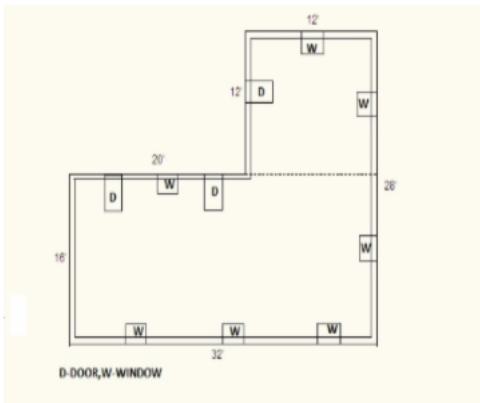

নিৰ্বাচক পঞ্জীয়ন বিষয়াৰ স্বাক্ষৰ

Nazri Naksha

Google Map View

Polling Station Building Front View

ভোটগ্ৰহন কেন্দ্ৰৰ সন্মুখৰ দৃশ্য

Cad View

Key MAP View

1 নাম : টঙ্কপ্ৰঃ শৰ্মা পিতাৰ নাম: ভীমপ্ৰ শৰ্মা ঘৰ নং : 1 বয়স : 68 লিঙ্গ : পুৰুষ	GGF1754569 ফটো উপলব্ধ	2 নাম : পবিত্ৰা দেৱী স্বামীৰ নাম: টঙ্ক প্ৰসাদ শৰ্মা ঘৰ নং : 1 বয়স : 53 লিঙ্গ : মহিলা	GGF1754570 ফটো উপলব্ধ	S 3 নাম : জানকা দেৱী পিতাৰ নাম: টঙ্কপ্ৰঃ ঘৰ নং : 1 বয়স : 26 লিঙ্গ : মহিলা	GGF1754581 ফটো উপলব্ধ
4 নাম : নীলমায়ী দেৱী পিতাৰ নাম: টঙ্কপ্ৰসাদ ঘৰ নং : 1 বয়স : 36 লিঙ্গ : মহিলা	GGF1754592 ফটো উপলব্ধ	5 নাম : সাগৰ দুলাল পিতাৰ নাম: হীৰ ভক্ত দুলাল ঘৰ নং : 02 বয়স : 39 লিঙ্গ : পুৰুষ	GGF1350974 ফটো উপলব্ধ	6 নাম : ধান মায়ী জোঙ্গী পিতাৰ নাম: সোমনাথ জোঙ্গী ঘৰ নং : 02 বয়স : 32 লিঙ্গ : মহিলা	GGF1308469 ফটো উপলব্ধ
7 নাম : ঋতঙ্গীশা দুলাল পিতাৰ নাম: য়োঁগৈশ দুলাল ঘৰ নং : 02 বয়স : 20 লিঙ্গ : মহিলা	QZZ0062745 ফটো উপলব্ধ	8 নাম : মহেন্দ্ৰ নেওপানে পিতাৰ নাম: হেমলাল ঘৰ নং : 0 বয়স : 48 লিঙ্গ : পুৰুষ	GGF1754627 ফটো উপলব্ধ	9 নাম : চুন মায়ী দেৱী স্বামীৰ নাম: মহেন্দ্ৰ নেওপানে ঘৰ নং : 0 বয়স : 46 লিঙ্গ : মহিলা	GGF1754638 ফটো উপলব্ধ
10 নাম : দেবীলাল নেওপানে পিতাৰ নাম: হেমলাল নেওপানে ঘৰ নং : 0 বয়স : 33 লিঙ্গ : পুৰুষ	GGF1754649 ফটো উপলব্ধ	11 নাম : চপ্পা দেৱী স্বামীৰ নাম: দেবীলাল নেওপানে ঘৰ নং : 0 বয়স : 31 লিঙ্গ : মহিলা	GGF0418228 ফটো উপলব্ধ	12 নাম : ঋণী দেৱী পিতাৰ নাম: মহেন্দ্ৰ নেওপানে ঘৰ নং : 3 বয়স : 27 লিঙ্গ : মহিলা	GGF0683946 ফটো উপলব্ধ
13 নাম : সনম নেওপানে পিতাৰ নাম: মহেন্দ্ৰ নেওপানে ঘৰ নং : 03 বয়স : 24 লিঙ্গ : মহিলা	GGF1400308 ফটো উপলব্ধ	14 নাম : সুমন নিযোপাণে পিতাৰ নাম: চাৰামনি নিযোপাণে ঘৰ নং : 3 বয়স : 21 লিঙ্গ : মহিলা	GGF6425813 ফটো উপলব্ধ	15 নাম : সৃজনা নিযোপাণে পিতাৰ নাম: সৃজনা নেওপানে ঘৰ নং : 3 বয়স : 21 লিঙ্গ : মহিলা	GGF6366371 ফটো উপলব্ধ
16 নাম : চমজনা নেওপানে পিতাৰ নাম: কমল নেওপানে ঘৰ নং : 3কু বয়স : 25 লিঙ্গ : মহিলা	GGF0683631 ফটো উপলব্ধ	17 নাম : কমল নেওপানে পিতাৰ নাম: হেমলাল নেওপানে ঘৰ নং : 0কু বয়স : 57 লিঙ্গ : পুৰুষ	GGF1754650 ফটো উপলব্ধ	18 নাম : মেনকা দেৱী স্বামীৰ নাম: কমল নেওপানে ঘৰ নং : 0কু বয়স : 49 লিঙ্গ : মহিলা	GGF1754661 ফটো উপলব্ধ
19 নাম : চৰামনি নেওপানে পিতাৰ নাম: হেম ঘৰ নং : 0খ বয়স : 45 লিঙ্গ : পুৰুষ	GGF1754672 ফটো উপলব্ধ	20 নাম : ভাগিৰথি নেওপানে স্বামীৰ নাম: চৰামনি নেওপানে ঘৰ নং : 0খ বয়স : 42 লিঙ্গ : মহিলা	GGF1754683 ফটো উপলব্ধ	21 নাম : কৃষ্ণমায়ী তামাং স্বামীৰ নাম: সোমবাহা তামাং ঘৰ নং : ৮ বয়স : 64 লিঙ্গ : মহিলা	GGF1754730 ফটো উপলব্ধ
S 22 নাম : মইনা তামাং পিতাৰ নাম: সোমবাহা তামাং ঘৰ নং : ৮ বয়স : ৪৪ লিঙ্গ : মহিলা	GGF1754741 ফটো উপলব্ধ	23 নাম : তিলামায়ী চাপকোটা স্বামীৰ নাম: বতুবা ঘৰ নং : ৯ বয়স : 76 লিঙ্গ : মহিলা	GGF1754763 ফটো উপলব্ধ	24 নাম : তিলাৰূপা চিতলা পিতাৰ নাম: ৰামচন্দ্ৰ চিতলা ঘৰ নং : 9 বয়স : 63 লিঙ্গ : মহিলা	GGF1756463 ফটো উপলব্ধ
25 নাম : সিবা ক্ৰ চেত্ৰী পিতাৰ নাম: ৰত্ন বাহাদুৰ চেত্ৰী ঘৰ নং : ৯ বয়স : 55 লিঙ্গ : পুৰুষ	GGF1754774 ফটো উপলব্ধ	26 নাম : ভদ্ৰীকা চাপকোটা স্বামীৰ নাম: সিবা ক্ৰমৰ চেত্ৰী সিবা কুমাৰ চেত্ৰী ঘৰ নং : ৯ বয়স : 46 লিঙ্গ : মহিলা	GGF1754785 ফটো উপলব্ধ	27 নাম : বিষ্ণু শাপকোটা পিতাৰ নাম: ৰত্ন ঘৰ নং : ৯ বয়স : 43 লিঙ্গ : পুৰুষ	GGF1754809 ফটো উপলব্ধ
28 নাম : নৰমায়ী দেৱী স্বামীৰ নাম: বিষ্ণু চাপকোটা ঘৰ নং : ৯ বয়স : 43 লিঙ্গ : মহিলা	GGF0498766 ফটো উপলব্ধ	29 নাম : কৃষ্ণ শাপকোটা মাতৃৰ নাম: তিলা ৰূপা ঘৰ নং : ৯ বয়স : 43 লিঙ্গ : পুৰুষ	GGF1756496 ফটো উপলব্ধ	# 30 নাম : কল্পনা শাপকোটা স্বামীৰ নাম: চন্দ্ৰ চাপকোটা ঘৰ নং : 9 বয়স : 40 লিঙ্গ : মহিলা	GGF0683714 ফটো উপলব্ধ