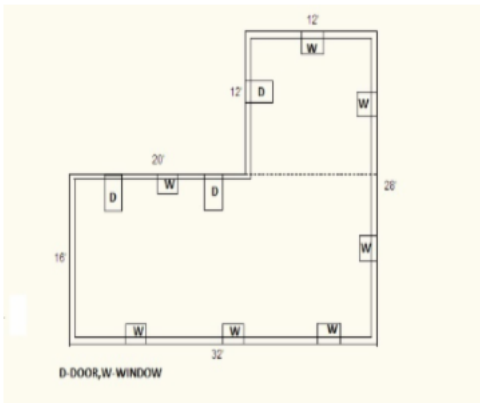

নিৰ্বাচক পঞ্জীয়ন বিষয়াৰ স্বাক্ষৰ

Nazri Naksha

Google Map View

Polling Station Building Front View

ভোটগ্ৰহন কেন্দ্ৰৰ সন্মুখৰ দৃশ্য

Cad View

Key MAP View

1 নাম : দ্ৰুপদি দাস স্বামীৰ নাম: পদ্ম দাস ঘৰ নং : 0 বয়স : 58 লিঙ্গ : মহিলা	GGF0300731 ফটো উপলব্ধ	2 নাম : গুলচীনী বেগম স্বামীৰ নাম: আব্দুল জব্বৰ ঘৰ নং : 0 বয়স : 58 লিঙ্গ : মহিলা	GGF1234793 ফটো উপলব্ধ	3 নাম : নব দাশ পিতাৰ নাম: বীৰেন দাস ঘৰ নং : 0 বয়স : 42 লিঙ্গ : পুৰুষ	GGF0304451 ফটো উপলব্ধ
4 নাম : গিতা প্ৰজা পিতাৰ নাম: বাসু প্ৰজা ঘৰ নং : 0 বয়স : 42 লিঙ্গ : মহিলা	GGF0312264 ফটো উপলব্ধ	5 নাম : জুমী দাস স্বামীৰ নাম: পবেন দাস ঘৰ নং : 00 বয়স : 42 লিঙ্গ : মহিলা	GGF2618288 ফটো উপলব্ধ	6 নাম : ববিতা বড়ো পিতাৰ নাম: শহাদেৱ দাস ঘৰ নং : 00 বয়স : 42 লিঙ্গ : মহিলা	QZZ0032789 ফটো উপলব্ধ
7 নাম : প্ৰেম চেত্ৰী পিতাৰ নাম: হৰি বাহাদুৰ চেত্ৰী ঘৰ নং : 0 বয়স : 41 লিঙ্গ : পুৰুষ	GGF0300194 ফটো উপলব্ধ	# 8 নাম : মালতী চুতীয়া তালুকদাৰ স্বামীৰ নাম: প্ৰানজিৎ তালুকদাৰ ঘৰ নং : 0 বয়স : 39 লিঙ্গ : মহিলা	GGF0297945 ফটো উপলব্ধ	9 নাম : সঞ্জয় প্ৰজা পিতাৰ নাম: বাসু প্ৰজা ঘৰ নং : 0 বয়স : 39 লিঙ্গ : পুৰুষ	GGF0312330 ফটো উপলব্ধ
10 নাম : বীৰবল বৈগা পিতাৰ নাম: বুধু বৈগা ঘৰ নং : 0 বয়স : 39 লিঙ্গ : পুৰুষ	GGF0300822 ফটো উপলব্ধ	11 নাম : পদমী দাস স্বামীৰ নাম: জোন দাস ঘৰ নং : 0 বয়স : 37 লিঙ্গ : মহিলা	GGF0322081 ফটো উপলব্ধ	12 নাম : খৰ্গেশ্বৰ ডেকা পিতাৰ নাম: সাধুৰাম ডেকা ঘৰ নং : 00 বয়স : 37 লিঙ্গ : পুৰুষ	LQZ4045890 ফটো উপলব্ধ
13 নাম : সত্যজিৎ দাস পিতাৰ নাম: পদ্ম দাস ঘৰ নং : 0 বয়স : 36 লিঙ্গ : পুৰুষ	GGF0300780 ফটো উপলব্ধ	14 নাম : গীতিমা চৌধুৰী স্বামীৰ নাম: ৰিন্টু দাস ঘৰ নং : 0 বয়স : 36 লিঙ্গ : মহিলা	GGF0381871 ফটো উপলব্ধ	15 নাম : তুলসী মুণ্ডা পিতাৰ নাম: উনু মুণ্ডা ঘৰ নং : 0 বয়স : 35 লিঙ্গ : মহিলা	GGF0297762 ফটো উপলব্ধ
16 নাম : ৰাহুল আলী পিতাৰ নাম: আজিৰ আব্দুল ঘৰ নং : 0 বয়স : 34 লিঙ্গ : পুৰুষ	GGF0296723 ফটো উপলব্ধ	17 নাম : ৰেহিনা বেগম স্বামীৰ নাম: নাচিম আলী ঘৰ নং : 0 বয়স : 34 লিঙ্গ : মহিলা	GGF0298422 ফটো উপলব্ধ	18 নাম : ৰঞ্জন দাস পিতাৰ নাম: পদ্ম দাস ঘৰ নং : 0 বয়স : 33 লিঙ্গ : পুৰুষ	GGF0298893 ফটো উপলব্ধ
19 নাম : অনীতা গৌড় অন্যান্য: আশমতী গৌড় ঘৰ নং : 0 বয়স : 32 লিঙ্গ : মহিলা	GGF0300095 ফটো উপলব্ধ	20 নাম : কৰবী দাশ পিতাৰ নাম: মুন দাস ঘৰ নং : 0 বয়স : 31 লিঙ্গ : মহিলা	GGF0326934 ফটো উপলব্ধ	21 নাম : নমিতা চেত্ৰী স্বামীৰ নাম: প্ৰেম চেত্ৰী ঘৰ নং : 0 বয়স : 31 লিঙ্গ : মহিলা	GGF1204734 ফটো উপলব্ধ
22 নাম : জোনালী ৰায় পিতাৰ নাম: অনিল ঘৰ নং : 0 বয়স : 30 লিঙ্গ : মহিলা	GGF0335554 ফটো উপলব্ধ	23 নাম : দীপজ্যোতি কলিতা পিতাৰ নাম: অপূৰ্ব কলিতা ঘৰ নং : 0 বয়স : 30 লিঙ্গ : পুৰুষ	GGF0298802 ফটো উপলব্ধ	24 নাম : উপেন দাস পিতাৰ নাম: পদ্ম দাস ঘৰ নং : 00 বয়স : 30 লিঙ্গ : পুৰুষ	GGF6395164 ফটো উপলব্ধ
25 নাম : জিলীমা বিবি স্বামীৰ নাম: নজৰুল আলী ঘৰ নং : 0 বয়স : 29 লিঙ্গ : মহিলা	GGF0298430 ফটো উপলব্ধ	26 নাম : মঞ্জু বোনিয়া স্বামীৰ নাম: আলকেশ দাস ঘৰ নং : 0 বয়স : 29 লিঙ্গ : মহিলা	GGF0310003 ফটো উপলব্ধ	27 নাম : পুটল আলী পিতাৰ নাম: আজিৰ আব্দুল ঘৰ নং : 0 বয়স : 28 লিঙ্গ : পুৰুষ	GGF0296731 ফটো উপলব্ধ
28 নাম : নমল মুণ্ডা পিতাৰ নাম: উনু মুণ্ডা ঘৰ নং : 0 বয়স : 27 লিঙ্গ : পুৰুষ	GGF0296673 ফটো উপলব্ধ	29 নাম : মিলি বিবি স্বামীৰ নাম: আবেদ আলী ঘৰ নং : 0 বয়স : 27 লিঙ্গ : মহিলা	GGF0312983 ফটো উপলব্ধ	30 নাম : সবিতা গৌড় অন্যান্য: আশমতী গৌড় ঘৰ নং : 0 বয়স : 27 লিঙ্গ : মহিলা	GGF0300061 ফটো উপলব্ধ