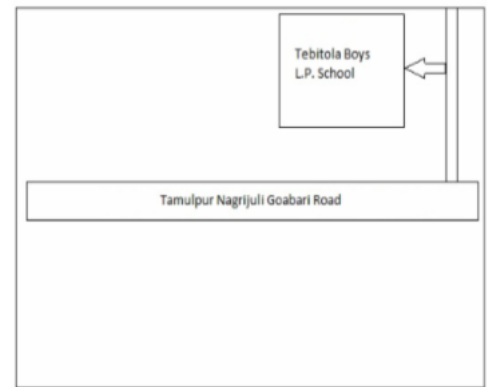

নিৰ্বাচক পঞ্জীয়ন বিষয়াৰ স্বাক্ষৰ

Nazri Naksha

Google Map View

Polling Station Building Front View

ভোটগ্ৰহন কেন্দ্ৰৰ সন্মুখৰ দৃশ্য

Cad View

Key MAP View

1 নাম : লক্ষন সৰকাৰ পিতাৰ নাম: দীনেশ ঘৰ নং : 1 বয়স : 48 লিঙ্গ : পুৰুষ	GGF4234586 ফটো উপলব্ধ	2 নাম : ছায়াৰানি চৰকাৰ স্বামীৰ নাম: লক্ষন ঘৰ নং : 1 বয়স : 43 লিঙ্গ : মহিলা	GGF4234791 ফটো উপলব্ধ	3 নাম : প্ৰসেনজিৎ চৰকাৰ পিতাৰ নাম: লক্ষন চৰকাৰ ঘৰ নং : 1 বয়স : 24 লিঙ্গ : পুৰুষ	GGF0654707 ফটো উপলব্ধ
4 নাম : শান্তনা চৰকাৰ পিতাৰ নাম: লক্ষন চৰকাৰ ঘৰ নং : 1 বয়স : 21 লিঙ্গ : মহিলা	QZZ0140962 ফটো উপলব্ধ	E 5 নাম : নিৰ্বালা চৰকাৰ স্বামীৰ নাম: মতিলাল ঘৰ নং : 2 বয়স : 78 লিঙ্গ : মহিলা	GGF4234622 ফটো উপলব্ধ	E 6 নাম : প্ৰফুল্ল চৰকাৰ পিতাৰ নাম: মতিলাল ঘৰ নং : 2 বয়স : 55 লিঙ্গ : পুৰুষ	GGF4234644 ফটো উপলব্ধ
7 নাম : অনিল চৰকাৰ পিতাৰ নাম: মতিলাল ঘৰ নং : 2 বয়স : 50 লিঙ্গ : পুৰুষ	GGF4234655 ফটো উপলব্ধ	8 নাম : বাবুল চৰকাৰ পিতাৰ নাম: মতিলাল ঘৰ নং : 2 বয়স : 46 লিঙ্গ : পুৰুষ	GGF4234677 ফটো উপলব্ধ	# 9 নাম : বীনাবালা চৰকাৰ স্বামীৰ নাম: প্ৰফুল্ল চৰকাৰ ঘৰ নং : 2 বয়স : 43 লিঙ্গ : মহিলা	GGF4234688 ফটো উপলব্ধ
10 নাম : সুমিত্ৰা চৰকাৰ পিতাৰ নাম: মতিলাল চৰকাৰ ঘৰ নং : 2 বয়স : 40 লিঙ্গ : মহিলা	GGF4234699 ফটো উপলব্ধ	11 নাম : মদন চৰকাৰ পিতাৰ নাম: মতিলাল চৰকাৰ ঘৰ নং : 2 বয়স : 38 লিঙ্গ : পুৰুষ	GGF4234702 ফটো উপলব্ধ	12 নাম : সুনিল চৰকাৰ পিতাৰ নাম: মতিলাল ঘৰ নং : 2 ক বয়স : 60 লিঙ্গ : পুৰুষ	GGF4234633 ফটো উপলব্ধ
13 নাম : মায়ীবাণী সৰকাৰ স্বামীৰ নাম: সুনিল চৰকাৰ ঘৰ নং : 2 ক বয়স : 49 লিঙ্গ : মহিলা	GGF4234666 ফটো উপলব্ধ	14 নাম : সঞ্জিত সৰকাৰ পিতাৰ নাম: সুনীল সৰকাৰ ঘৰ নং : 2 ক বয়স : 26 লিঙ্গ : পুৰুষ	GGF0296202 ফটো উপলব্ধ	E 15 নাম : অঞ্জলী চৰকাৰ স্বামীৰ নাম: কুমুদ ঘৰ নং : 83 বয়স : 83 লিঙ্গ : মহিলা	GGF4234724 ফটো উপলব্ধ
16 নাম : বীনা চৰকাৰ স্বামীৰ নাম: প্ৰমোদ চৰকাৰ ঘৰ নং : 3 বয়স : 66 লিঙ্গ : মহিলা	GGF4234746 ফটো উপলব্ধ	17 নাম : প্ৰদীপ চৰকাৰ পিতাৰ নাম: প্ৰমোদ সৰকাৰ ঘৰ নং : 3 বয়স : 48 লিঙ্গ : পুৰুষ	GGF4234757 ফটো উপলব্ধ	18 নাম : অজিত চৰকাৰ পিতাৰ নাম: প্ৰমোদ সৰকাৰ ঘৰ নং : 3 বয়স : 44 লিঙ্গ : পুৰুষ	GGF4234768 ফটো উপলব্ধ
# 19 নাম : চম্পা সৰকাৰ স্বামীৰ নাম: অজিত সৰকাৰ ঘৰ নং : 3 বয়স : 34 লিঙ্গ : মহিলা	GGF0168435 ফটো উপলব্ধ	20 নাম : ৰতন চৰকাৰ পিতাৰ নাম: প্ৰমুদ সৰকাৰ ঘৰ নং : 3 বয়স : 37 লিঙ্গ : পুৰুষ	GGF4234780 ফটো উপলব্ধ	21 নাম : নিত সৰকাৰ স্বামীৰ নাম: বাবুল সৰকাৰ ঘৰ নং : 03 বয়স : 35 লিঙ্গ : মহিলা	QZZ0051243 ফটো উপলব্ধ
22 নাম : কমল সৰকাৰ পিতাৰ নাম: কালাচান সৰকাৰ ঘৰ নং : 3 ক বয়স : 52 লিঙ্গ : পুৰুষ	GGF4239490 ফটো উপলব্ধ	23 নাম : বীতা চৰকাৰ স্বামীৰ নাম: কমল চৰকাৰ ঘৰ নং : 3 ক বয়স : 46 লিঙ্গ : মহিলা	GGF4239310 ফটো উপলব্ধ	24 নাম : দীপক সৰকাৰ পিতাৰ নাম: কমল সৰকাৰ ঘৰ নং : 3 ক বয়স : 24 লিঙ্গ : পুৰুষ	GGF1113257 ফটো উপলব্ধ
25 নাম : অশোদ্ধা ছেত্ৰী সৰকাৰ স্বামীৰ নাম: দীপক সৰকাৰ ঘৰ নং : 3 ক বয়স : 23 লিঙ্গ : মহিলা	QZZ0045732 ফটো উপলব্ধ	26 নাম : ৰমণী ডেকা পিতাৰ নাম: ভৰনী ডেকা ঘৰ নং : 5 বয়স : 66 লিঙ্গ : পুৰুষ	GGF4234826 ফটো উপলব্ধ	27 নাম : কনিকা ডেকা স্বামীৰ নাম: ৰমণী ঘৰ নং : 5 বয়স : 53 লিঙ্গ : মহিলা	GGF4234837 ফটো উপলব্ধ
28 নাম : মহাদেব ডেকা পিতাৰ নাম: ৰমণী ঘৰ নং : 5 বয়স : 39 লিঙ্গ : পুৰুষ	GGF4234848 ফটো উপলব্ধ	29 নাম : খনীন্দ্র ডেকা পিতাৰ নাম: ৰমণী ঘৰ নং : 5 বয়স : 37 লিঙ্গ : পুৰুষ	GGF4234859 ফটো উপলব্ধ	30 নাম : ৰেনকা ডেকা স্বামীৰ নাম: ভৰত ঘৰ নং : 6 বয়স : 48 লিঙ্গ : মহিলা	GGF4234871 ফটো উপলব্ধ