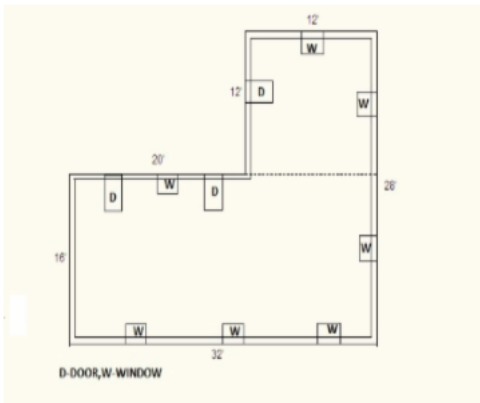

নিৰ্বাচক পঞ্জীয়ন বিষয়াৰ স্বাক্ষৰ

Nazri Naksha

Google Map View

Polling Station Building Front View

ভোটগ্ৰহন কেন্দ্ৰৰ সন্মুখৰ দৃশ্য

Cad View

Key MAP View

1 নাম : লক্ষন সৰকাৰ পিতাৰ নাম: দীনেশ ঘৰ নং : 1 বয়স : 48 লিঙ্গ : পুৰুষ	GGF4234586 ফটো উপলব্ধ	2 নাম : ছায়াৰানি চৰকাৰ স্বামীৰ নাম: লক্ষন ঘৰ নং : 1 বয়স : 43 লিঙ্গ : মহিলা	GGF4234791 ফটো উপলব্ধ	3 নাম : প্ৰসেনজিৎ চৰকাৰ পিতাৰ নাম: লক্ষন চৰকাৰ ঘৰ নং : 1 বয়স : 24 লিঙ্গ : পুৰুষ	GGF0654707 ফটো উপলব্ধ
4 নাম : শান্তনা চৰকাৰ পিতাৰ নাম: লক্ষন চৰকাৰ ঘৰ নং : 1 বয়স : 21 লিঙ্গ : মহিলা	QZZ0140962 ফটো উপলব্ধ	E 5 নাম : নিৰ্বালা চৰকাৰ স্বামীৰ নাম: মতিলাল ঘৰ নং : 2 বয়স : 78 লিঙ্গ : মহিলা	GGF4234622 ফটো উপলব্ধ	E 6 নাম : প্ৰফুল্ল চৰকাৰ পিতাৰ নাম: মতিলাল ঘৰ নং : 2 বয়স : 55 লিঙ্গ : পুৰুষ	GGF4234644 ফটো উপলব্ধ
7 নাম : অনিল চৰকাৰ পিতাৰ নাম: মতিলাল ঘৰ নং : 2 বয়স : 50 লিঙ্গ : পুৰুষ	GGF4234655 ফটো উপলব্ধ	8 নাম : বাবুল চৰকাৰ পিতাৰ নাম: মতিলাল ঘৰ নং : 2 বয়স : 46 লিঙ্গ : পুৰুষ	GGF4234677 ফটো উপলব্ধ	# 9 নাম : বীনাবালা চৰকাৰ স্বামীৰ নাম: প্ৰফুল্ল চৰকাৰ ঘৰ নং : 2 বয়স : 43 লিঙ্গ : মহিলা	GGF4234688 ফটো উপলব্ধ
10 নাম : সুমিত্ৰা চৰকাৰ পিতাৰ নাম: মতিলাল চৰকাৰ ঘৰ নং : 2 বয়স : 40 লিঙ্গ : মহিলা	GGF4234699 ফটো উপলব্ধ	11 নাম : মদন চৰকাৰ পিতাৰ নাম: মতিলাল চৰকাৰ ঘৰ নং : 2 বয়স : 38 লিঙ্গ : পুৰুষ	GGF4234702 ফটো উপলব্ধ	12 নাম : সুনিল চৰকাৰ পিতাৰ নাম: মতিলাল ঘৰ নং : 2 ক বয়স : 60 লিঙ্গ : পুৰুষ	GGF4234633 ফটো উপলব্ধ
13 নাম : মায়ীবাণী সৰকাৰ স্বামীৰ নাম: সুনিল চৰকাৰ ঘৰ নং : 2 ক বয়স : 49 লিঙ্গ : মহিলা	GGF4234666 ফটো উপলব্ধ	14 নাম : সঞ্জিত সৰকাৰ পিতাৰ নাম: সুনীল সৰকাৰ ঘৰ নং : 2 ক বয়স : 26 লিঙ্গ : পুৰুষ	GGF0296202 ফটো উপলব্ধ	E 15 নাম : অঞ্জলী চৰকাৰ স্বামীৰ নাম: কুমুদ ঘৰ নং : 83 বয়স : 83 লিঙ্গ : মহিলা	GGF4234724 ফটো উপলব্ধ
16 নাম : বীনা চৰকাৰ স্বামীৰ নাম: প্ৰমোদ চৰকাৰ ঘৰ নং : 3 বয়স : 66 লিঙ্গ : মহিলা	GGF4234746 ফটো উপলব্ধ	17 নাম : প্ৰদীপ চৰকাৰ পিতাৰ নাম: প্ৰমোদ সৰকাৰ ঘৰ নং : 3 বয়স : 48 লিঙ্গ : পুৰুষ	GGF4234757 ফটো উপলব্ধ	18 নাম : অজিত চৰকাৰ পিতাৰ নাম: প্ৰমোদ সৰকাৰ ঘৰ নং : 3 বয়স : 44 লিঙ্গ : পুৰুষ	GGF4234768 ফটো উপলব্ধ
# 19 নাম : চম্পা সৰকাৰ স্বামীৰ নাম: অজিত সৰকাৰ ঘৰ নং : 3 বয়স : 34 লিঙ্গ : মহিলা	GGF0168435 ফটো উপলব্ধ	20 নাম : ৰতন চৰকাৰ পিতাৰ নাম: প্ৰমুদ সৰকাৰ ঘৰ নং : 3 বয়স : 37 লিঙ্গ : পুৰুষ	GGF4234780 ফটো উপলব্ধ	21 নাম : নিত সৰকাৰ স্বামীৰ নাম: বাবুল সৰকাৰ ঘৰ নং : 03 বয়স : 35 লিঙ্গ : মহিলা	QZZ0051243 ফটো উপলব্ধ
22 নাম : কমল সৰকাৰ পিতাৰ নাম: কালাচান সৰকাৰ ঘৰ নং : 3 ক বয়স : 52 লিঙ্গ : পুৰুষ	GGF4239490 ফটো উপলব্ধ	23 নাম : বীতা চৰকাৰ স্বামীৰ নাম: কমল চৰকাৰ ঘৰ নং : 3 ক বয়স : 46 লিঙ্গ : মহিলা	GGF4239310 ফটো উপলব্ধ	24 নাম : দীপক সৰকাৰ পিতাৰ নাম: কমল সৰকাৰ ঘৰ নং : 3 ক বয়স : 24 লিঙ্গ : পুৰুষ	GGF1113257 ফটো উপলব্ধ
25 নাম : অশোদ্ধা ছেত্ৰী সৰকাৰ স্বামীৰ নাম: দীপক সৰকাৰ ঘৰ নং : 3 ক বয়স : 23 লিঙ্গ : মহিলা	QZZ0045732 ফটো উপলব্ধ	26 নাম : ৰমণী ডেকা পিতাৰ নাম: ভৰনী ডেকা ঘৰ নং : 5 বয়স : 66 লিঙ্গ : পুৰুষ	GGF4234826 ফটো উপলব্ধ	27 নাম : কনিকা ডেকা স্বামীৰ নাম: ৰমণী ঘৰ নং : 5 বয়স : 53 লিঙ্গ : মহিলা	GGF4234837 ফটো উপলব্ধ
28 নাম : মহাদেব ডেকা পিতাৰ নাম: ৰমণী ঘৰ নং : 5 বয়স : 39 লিঙ্গ : পুৰুষ	GGF4234848 ফটো উপলব্ধ	29 নাম : খনীন্দ্র ডেকা পিতাৰ নাম: ৰমণী ঘৰ নং : 5 বয়স : 37 লিঙ্গ : পুৰুষ	GGF4234859 ফটো উপলব্ধ	30 নাম : ৰেনকা ডেকা স্বামীৰ নাম: ভৰত ঘৰ নং : 6 বয়স : 48 লিঙ্গ : মহিলা	GGF4234871 ফটো উপলব্ধ