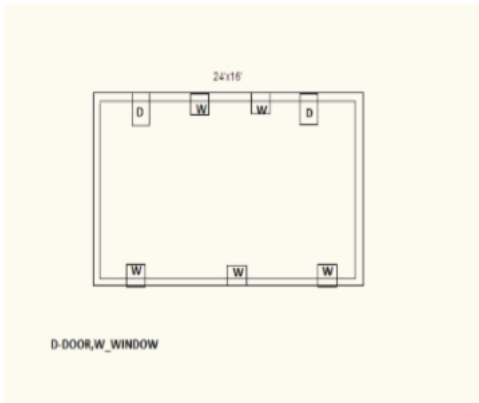

Cad View

Key MAP View

1 নাম : প্ৰমিলা টুড পিতাৰ নাম: সৌম টুড ঘৰ নং : 01 বয়স : 63 লিঙ্গ : মহিলা	GGF1484599 ফটো উপলব্ধ	2 নাম : জহন টুড পিতাৰ নাম: সৌম ঘৰ নং : 1 বয়স : 52 লিঙ্গ : পুৰুষ	GGF1484588 ফটো উপলব্ধ	3 নাম : শালহাই টুড পিতাৰ নাম: সৌম ঘৰ নং : 1 বয়স : 46 লিঙ্গ : পুৰুষ	GGF1484602 ফটো উপলব্ধ
4 নাম : নিলি বড়ো স্বামীৰ নাম: ফুকন বৰো ঘৰ নং : 1 বয়স : 46 লিঙ্গ : মহিলা	GGF0000638 ফটো উপলব্ধ	5 নাম : জহ্মী টুড পিতাৰ নাম: সৌম ঘৰ নং : 1 বয়স : 42 লিঙ্গ : মহিলা	GGF1484624 ফটো উপলব্ধ	6 নাম : সেনামনি মাৰ্দি স্বামীৰ নাম: চাবহাই ঘৰ নং : 1 বয়স : 40 লিঙ্গ : মহিলা	GGF1484635 ফটো উপলব্ধ
7 নাম : ফুল মনী বাঞ্চে পিতাৰ নাম: চম বাঞ্চে ঘৰ নং : 01 বয়স : 35 লিঙ্গ : মহিলা	GGF2382890 ফটো উপলব্ধ	8 নাম : শিবানী হেমব্ৰম মাতৃৰ নাম: লক্ষ্মী সুৰেন ঘৰ নং : 1 বয়স : 25 লিঙ্গ : মহিলা	GGF6368518 ফটো উপলব্ধ	9 নাম : আশ্ৰিতা মুণ্ডা মাতৃৰ নাম: চুৰ্মি মুণ্ডা ঘৰ নং : 1 বয়স : 22 লিঙ্গ : মহিলা	GGF6359517 ফটো উপলব্ধ
10 নাম : অগ্নি দাহাল পিতাৰ নাম: তাৰানিধি ঘৰ নং : 02 বয়স : 48 লিঙ্গ : পুৰুষ	GGF1484691 ফটো উপলব্ধ	11 নাম : ছত্ৰ দাহাল পিতাৰ নাম: তাৰানিধি ঘৰ নং : 02 বয়স : 40 লিঙ্গ : পুৰুষ	GGF1484704 ফটো উপলব্ধ	12 নাম : আজিজুল হক পিতাৰ নাম: অজেক আলী ঘৰ নং : 2 বয়স : 25 লিঙ্গ : পুৰুষ	GGF0639948 ফটো উপলব্ধ
13 নাম : সনিতা মুৰ্ম পিতাৰ নাম: বৰ্বিন মুৰ্ম ঘৰ নং : 2 বয়স : 24 লিঙ্গ : মহিলা	GGF1150127 ফটো উপলব্ধ	14 নাম : আমিনা খাতুন স্বামীৰ নাম: আজিজুল হক ঘৰ নং : 2 বয়স : 23 লিঙ্গ : মহিলা	QZZ0010884 ফটো উপলব্ধ	15 নাম : জোশমিনা খাতুন স্বামীৰ নাম: খাদেম আলী ঘৰ নং : 3 বয়স : 41 লিঙ্গ : মহিলা	GGF0509711 ফটো উপলব্ধ
16 নাম : জয়গন নেছা স্বামীৰ নাম: মিৰাজ আলী ঘৰ নং : 3 বয়স : 38 লিঙ্গ : মহিলা	GGF0641092 ফটো উপলব্ধ	17 নাম : নিতুমনি আলী পিতাৰ নাম: আব্দুল গন আলী ঘৰ নং : 3 বয়স : 36 লিঙ্গ : পুৰুষ	GGF0168799 ফটো উপলব্ধ	18 নাম : বাবিয়া খাতুন স্বামীৰ নাম: চৌৰাজ আলী ঘৰ নং : 3 বয়স : 32 লিঙ্গ : মহিলা	GGF0523522 ফটো উপলব্ধ
19 নাম : চুলতান আলী পিতাৰ নাম: খাদেম আলী ঘৰ নং : 03 বয়স : 22 লিঙ্গ : পুৰুষ	GGF6435010 ফটো উপলব্ধ	20 নাম : মধুস্মিতা মেধি পিতাৰ নাম: মধুস্মিতা মেধি ঘৰ নং : 3 বয়স : 21 লিঙ্গ : মহিলা	QZZ0111054 ফটো উপলব্ধ	21 নাম : মঙ্গল হাচদা পিতাৰ নাম: সুপল ঘৰ নং : 8 বয়স : 62 লিঙ্গ : পুৰুষ	GGF1484715 ফটো উপলব্ধ
22 নাম : ববিন হাজদা পিতাৰ নাম: মঙ্গল ঘৰ নং : 8 বয়স : 40 লিঙ্গ : পুৰুষ	GGF1484737 ফটো উপলব্ধ	23 নাম : ফুল হাজদা পিতাৰ নাম: মঙ্গল ঘৰ নং : 8 বয়স : 36 লিঙ্গ : মহিলা	GGF1484748 ফটো উপলব্ধ	24 নাম : জহন টুড পিতাৰ নাম: পল্টন টুড ঘৰ নং : 5 বয়স : 48 লিঙ্গ : পুৰুষ	GGF1484771 ফটো উপলব্ধ
25 নাম : ববি টুড পিতাৰ নাম: পল্টন ঘৰ নং : 5 বয়স : 38 লিঙ্গ : পুৰুষ	GGF1484828 ফটো উপলব্ধ	26 নাম : কাপু হাঁসদা স্বামীৰ নাম: জহন ঘৰ নং : 5 বয়স : 35 লিঙ্গ : মহিলা	GGF1484782 ফটো উপলব্ধ	27 নাম : জবা বাস্কি পিতাৰ নাম: ববি টুড ঘৰ নং : 5 বয়স : 32 লিঙ্গ : মহিলা	GGF1484839 ফটো উপলব্ধ
28 নাম : ফুল টুড পিতাৰ নাম: ববি টুড ঘৰ নং : 5 বয়স : 31 লিঙ্গ : মহিলা	GGF2382856 ফটো উপলব্ধ	29 নাম : লখী টুড পিতাৰ নাম: জোহন টুড ঘৰ নং : 5 বয়স : 24 লিঙ্গ : মহিলা	GGF1152511 ফটো উপলব্ধ	30 নাম : অঞ্জুৰা খাতুন স্বামীৰ নাম: মাইদুল আলী ঘৰ নং : 5 বয়স : 22 লিঙ্গ : মহিলা	GGF1368968 ফটো উপলব্ধ