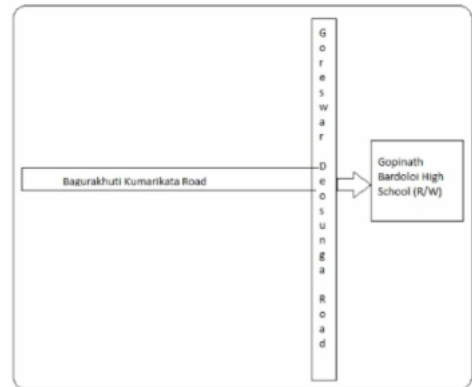

Key MAP View