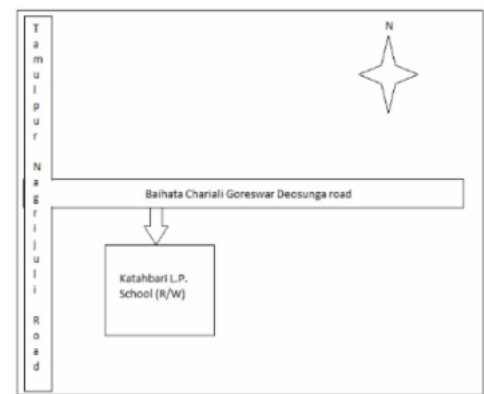

নিৰ্বাচক পঞ্জীয়ন বিষয়াৰ স্বাক্ষৰ

Nazri Naksha

Google Map View

Polling Station Building Front View

ভোটগ্ৰহন কেন্দ্ৰৰ সন্মুখৰ দৃশ্য

Cad View

Key MAP View

1 নাম : প্ৰিয়ঙ্কা মিঞ্জ পিতাৰ নাম: অৰুণ মিঞ্জ ঘৰ নং : 01 বয়স : 21 লিঙ্গ : মহিলা	GGF6364772 ফটো উপলব্ধ	2 নাম : বিজয় বৰুৱা পিতাৰ নাম: চুচিল ঘৰ নং : 2 বয়স : 40 লিঙ্গ : পুৰুষ	GGF0382416 ফটো উপলব্ধ	3 নাম : মঙ্গল কজৰ পিতাৰ নাম: মাধু ঘৰ নং : 8 বয়স : 68 লিঙ্গ : পুৰুষ	GGF1699087 ফটো উপলব্ধ
4 নাম : দুলাৰী কজৰ স্বামীৰ নাম: মঙ্গল ঘৰ নং : 8 বয়স : 60 লিঙ্গ : মহিলা	GGF1699098 ফটো উপলব্ধ	5 নাম : কদুছ আলী পিতাৰ নাম: আব্দুল গফুৰ খা ঘৰ নং : 19 বয়স : 65 লিঙ্গ : পুৰুষ	QZZ0030536 ফটো উপলব্ধ	6 নাম : নাস্সা বেগুম পিতাৰ নাম: কন্দীন আলী ঘৰ নং : 20 বয়স : 83 লিঙ্গ : মহিলা	QZZ0030585 ফটো উপলব্ধ
7 নাম : কাজল টোপ্পো স্বামীৰ নাম: দিলিপ টোপ্পো ঘৰ নং : 27 বয়স : 28 লিঙ্গ : মহিলা	GGF0611129 ফটো উপলব্ধ	8 নাম : কাৰ্তিক গোৱালা পিতাৰ নাম: অংকুৰো গোৱালা ঘৰ নং : 39 বয়স : 25 লিঙ্গ : পুৰুষ	GGF2575173 ফটো উপলব্ধ	9 নাম : বাৰনাবস মিঞ্জ পিতাৰ নাম: লুইছ মিঞ্জ ঘৰ নং : 60 বয়স : 41 লিঙ্গ : পুৰুষ	GGF1699601 ফটো উপলব্ধ
10 নাম : অমিলা খেৰিয়া স্বামীৰ নাম: ৰমেশ খেৰিয়া ঘৰ নং : 60 বয়স : 37 লিঙ্গ : মহিলা	GGF1695585 ফটো উপলব্ধ	11 নাম : ঠাকুৰ দাশ পিতাৰ নাম: প্ৰফুল্ল দাশ ঘৰ নং : 86 বয়স : 41 লিঙ্গ : পুৰুষ	GGF0333591 ফটো উপলব্ধ	12 নাম : সোমাৰি মুণ্ডা স্বামীৰ নাম: কৃষ্ণা মুণ্ডা ঘৰ নং : 99 বয়স : 54 লিঙ্গ : মহিলা	GGF0621565 ফটো উপলব্ধ
13 নাম : কৃষ্ণা মুণ্ডা পিতাৰ নাম: অৰুণ মুণ্ডা ঘৰ নং : 99 বয়স : 50 লিঙ্গ : পুৰুষ	GGF0621318 ফটো উপলব্ধ	14 নাম : ৰাম গোড় পিতাৰ নাম: অম.ত গোড় ঘৰ নং : 169 বয়স : 36 লিঙ্গ : পুৰুষ	GGF0253179 ফটো উপলব্ধ	15 নাম : সলকা চবৰ পিতাৰ নাম: দেশৰূ চবৰ ঘৰ নং : 169 বয়স : 30 লিঙ্গ : পুৰুষ	GGF2581411 ফটো উপলব্ধ
16 নাম : আলিষা টোপ্পো স্বামীৰ নাম: এনথোন টোপ্পো ঘৰ নং : 169 বয়স : 26 লিঙ্গ : মহিলা	GGF2577419 ফটো উপলব্ধ	17 নাম : দিপেন মুণ্ডা পিতাৰ নাম: সৰ্বান মুণ্ডা ঘৰ নং : 185 বয়স : 25 লিঙ্গ : পুৰুষ	GGF0628016 ফটো উপলব্ধ	18 নাম : সঞ্জিতা মহানন্দ পিতাৰ নাম: অৰিনাশ মহানন্দ ঘৰ নং : 209 বয়স : 26 লিঙ্গ : মহিলা	GGF0647750 ফটো উপলব্ধ
19 নাম : ধ্ৰুৱজিত বৈশ্য পিতাৰ নাম: প্ৰদীপ বৈশ্য ঘৰ নং : 230 বয়স : 21 লিঙ্গ : পুৰুষ	QZZ0092130 ফটো উপলব্ধ	# 20 নাম : অজিত ৰায় পিতাৰ নাম: মৰন ঘৰ নং : 234 বয়স : 23 লিঙ্গ : পুৰুষ	GGF1219476 ফটো উপলব্ধ	21 নাম : অমিকা সোবোৰ পিতাৰ নাম: ৰাজু সোবোৰ ঘৰ নং : 260 বয়স : 26 লিঙ্গ : মহিলা	GGF1278233 ফটো উপলব্ধ
22 নাম : অজয় মুণ্ডা পিতাৰ নাম: অমৰ মুণ্ডা ঘৰ নং : 299 বয়স : 26 লিঙ্গ : পুৰুষ	GGF0557108 ফটো উপলব্ধ	23 নাম : ফ্ৰান্সিস লাক্ৰা পিতাৰ নাম: মাছেল ঘৰ নং : 318 বয়স : 70 লিঙ্গ : পুৰুষ	GGF1694560 ফটো উপলব্ধ	24 নাম : আৰ্ণা লাক্ৰা স্বামীৰ নাম: ক্ৰান্চিস লাকবা ঘৰ নং : 318 বয়স : 60 লিঙ্গ : মহিলা	GGF1694571 ফটো উপলব্ধ
25 নাম : সুখমতি লাক্ৰা স্বামীৰ নাম: ললিত লাক্ৰা ঘৰ নং : 318 বয়স : 55 লিঙ্গ : মহিলা	GGF0177097 ফটো উপলব্ধ	26 নাম : বনিতা স্বামীৰ নাম: লখিমধৰ তাঁতি ঘৰ নং : 318 বয়স : 38 লিঙ্গ : মহিলা	GGF1694582 ফটো উপলব্ধ	E 27 নাম : দীনেশ লাক্ৰা পিতাৰ নাম: ক্ৰান্চিস লাকবা ঘৰ নং : 318 বয়স : 36 লিঙ্গ : পুৰুষ	GGF1694593 ফটো উপলব্ধ
28 নাম : ইগ্লেসীউস লাক্ৰা পিতাৰ নাম: ফ্ৰান্চিস লাকবা ঘৰ নং : 318 বয়স : 31 লিঙ্গ : পুৰুষ	GGF1700556 ফটো উপলব্ধ	S 29 নাম : মাগডালিনা লাক্ৰা পিতাৰ নাম: ললিত লাকবা ঘৰ নং : 318 বয়স : 36 লিঙ্গ : মহিলা	GGF0177279 ফটো উপলব্ধ	30 নাম : চুচমা মিন্দা পিতাৰ নাম: এলবাট ঘৰ নং : 318 বয়স : 36 লিঙ্গ : মহিলা	GGF1694617 ফটো উপলব্ধ