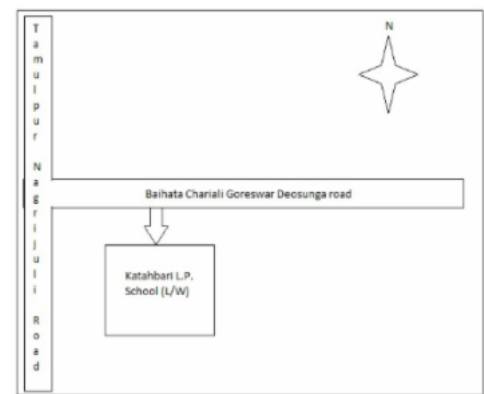

নিৰ্বাচক পঞ্জীয়ন বিষয়াৰ স্বাক্ষৰ

Nazri Naksha

Google Map View

Polling Station Building Front View

ভোটগ্ৰহন কেন্দ্ৰৰ সন্মুখৰ দৃশ্য

Cad View

Key MAP View

S 1 নাম : বাতলা গুৱালা পিতাৰ নাম: বেহেৰা গুৱালা ঘৰ নং : 1ক বয়স : 74 লিঙ্গ : মহিলা	GGF6379986 ফটো উপলব্ধ	2 নাম : অনীতা গুঞ্জ পিতাৰ নাম: পংকজ গুঞ্জ ঘৰ নং : 1 বয়স : 32 লিঙ্গ : মহিলা	GGF6379960 ফটো উপলব্ধ	3 নাম : অৰ্জুন মুণ্ডা পিতাৰ নাম: বেজনাথ মুণ্ডা ঘৰ নং : 1 বয়স : 30 লিঙ্গ : পুৰুষ	GGF6379929 ফটো উপলব্ধ
4 নাম : গায়ত্ৰী সোবোৰ পিতাৰ নাম: চাৰা সোবোৰ ঘৰ নং : 1 বয়স : 26 লিঙ্গ : মহিলা	GGF6366900 ফটো উপলব্ধ	5 নাম : ৰহিত দিঘল পিতাৰ নাম: অতুল দিঘল ঘৰ নং : 1 বয়স : 24 লিঙ্গ : পুৰুষ	GGF6379994 ফটো উপলব্ধ	6 নাম : ভবানী বৰ্মন মাতৃৰ নাম: অলীকুৱাৰী বৰ্মন ঘৰ নং : 01 বয়স : 22 লিঙ্গ : মহিলা	GGF6369532 ফটো উপলব্ধ
S 7 নাম : নন্দিনী গুৱালা পিতাৰ নাম: সুৰেন গুৱালা ঘৰ নং : 1 বয়স : 21 লিঙ্গ : মহিলা	GGF6379945 ফটো উপলব্ধ	8 নাম : দিপাশ খাৰিয়া পিতাৰ নাম: আগোশ্টু খাৰিয়া ঘৰ নং : 1 বয়স : 21 লিঙ্গ : পুৰুষ	GGF6425805 ফটো উপলব্ধ	9 নাম : ৰেণুকা বাৰিক স্বামীৰ নাম: মংগল বাৰিক ঘৰ নং : 1ক বয়স : 35 লিঙ্গ : মহিলা	GGF0372524 ফটো উপলব্ধ
10 নাম : জিৎ জ্যোতি বৰুৱা মাতৃৰ নাম: তুলীকা বৰুৱা ঘৰ নং : 8 বয়স : 27 লিঙ্গ : পুৰুষ	GGF0549352 ফটো উপলব্ধ	11 নাম : চান্তী খেৰিয়া স্বামীৰ নাম: মহাদেব কৰ্মকাৰ ঘৰ নং : 7 বয়স : 33 লিঙ্গ : মহিলা	GGF6368344 ফটো উপলব্ধ	12 নাম : জহানাৰা খাতুন স্বামীৰ নাম: শাহাদত ভূঞা ঘৰ নং : 08 বয়স : 26 লিঙ্গ : মহিলা	GGF2625994 ফটো উপলব্ধ
13 নাম : ববিতা মগৰ স্বামীৰ নাম: গনেশ মগৰ ঘৰ নং : 08 বয়স : 26 লিঙ্গ : মহিলা	GGF2587871 ফটো উপলব্ধ	14 নাম : মিনয়াৰা বেগম স্বামীৰ নাম: ৰিংকু আলী ঘৰ নং : 10 বয়স : 28 লিঙ্গ : মহিলা	GGF1510247 ফটো উপলব্ধ	15 নাম : ৰজবুল ভুছেইন মাতৃৰ নাম: ৰাজিয়া ঘৰ নং : 10 বয়স : 20 লিঙ্গ : পুৰুষ	QZZ0046912 ফটো উপলব্ধ
S 16 নাম : আইতন নেছা স্বামীৰ নাম: ৰমজান খান ঘৰ নং : PART NO 177 বয়স : 34 লিঙ্গ : মহিলা	GGF0686154 ফটো উপলব্ধ	S 17 নাম : মহিমা বেগম স্বামীৰ নাম: হাফিজ আলী ঘৰ নং : 15 বয়স : 30 লিঙ্গ : মহিলা	GGF0540708 ফটো উপলব্ধ	18 নাম : আনন্দ মুণ্ডা পিতাৰ নাম: কাহিলা মুণ্ডা ঘৰ নং : 15 বয়স : 30 লিঙ্গ : মহিলা	GGF2634046 ফটো উপলব্ধ
19 নাম : হাজেৰা বেগম স্বামীৰ নাম: কুদ্দুছ আলী ঘৰ নং : 19 বয়স : 57 লিঙ্গ : মহিলা	GGF1499714 ফটো উপলব্ধ	20 নাম : হাচেন আলী পিতাৰ নাম: কুদ্দুছ আলী ঘৰ নং : 19 বয়স : 42 লিঙ্গ : পুৰুষ	GGF0678201 ফটো উপলব্ধ	21 নাম : নুৰ ইছলাম আলী পিতাৰ নাম: কুদ্দুছ আলী ঘৰ নং : 19 বয়স : 37 লিঙ্গ : পুৰুষ	GGF0676502 ফটো উপলব্ধ
# 22 নাম : বিল্লাল আলী পিতাৰ নাম: কুদ্দুছ আলী ঘৰ নং : 19 বয়স : 30 লিঙ্গ : পুৰুষ	GGF0686402 ফটো উপলব্ধ	23 নাম : ৰাহিদুল আলী পিতাৰ নাম: হাচেন আলী ঘৰ নং : 19 বয়স : 21 লিঙ্গ : পুৰুষ	QZZ0105544 ফটো উপলব্ধ	24 নাম : বিজয় মুণ্ডা পিতাৰ নাম: সৈনিকা মুণ্ডা ঘৰ নং : 20 বয়স : 37 লিঙ্গ : পুৰুষ	GGF0402073 ফটো উপলব্ধ
25 নাম : খাৱন বেগম পিতাৰ নাম: কাসিম আলী ঘৰ নং : PART NO 177 বয়স : 35 লিঙ্গ : মহিলা	GGF0680710 ফটো উপলব্ধ	26 নাম : ৰানি মুৰ্মু পিতাৰ নাম: কিশান মুৰ্মু ঘৰ নং : 20 বয়স : 34 লিঙ্গ : মহিলা	GGF1268440 ফটো উপলব্ধ	27 নাম : ৰুবান নেচা স্বামীৰ নাম: ৰমজান আলী ঘৰ নং : 20 বয়স : 34 লিঙ্গ : মহিলা	GGF1424480 ফটো উপলব্ধ
28 নাম : ৰুশনা বেগম পিতাৰ নাম: জাবেড আলী ঘৰ নং : 26 বয়স : 63 লিঙ্গ : মহিলা	GGF0533018 ফটো উপলব্ধ	29 নাম : দিলিপ টোপ্পো পিতাৰ নাম: জুৱাকিম টোপ্পো ঘৰ নং : 28 বয়স : 35 লিঙ্গ : পুৰুষ	GGF1399773 ফটো উপলব্ধ	30 নাম : সুমিত্ৰা ৰাই স্বামীৰ নাম: এচ বাহাদুৰ ৰাই ঘৰ নং : 03 বয়স : 34 লিঙ্গ : মহিলা	GGF0539858 ফটো উপলব্ধ