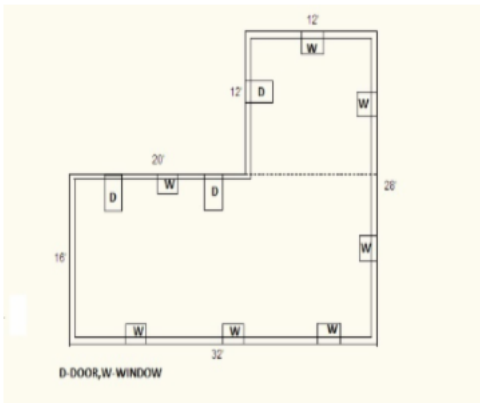

নিৰ্বাচক পঞ্জীয়ন বিষয়াৰ স্বাক্ষৰ

Nazri Naksha

Google Map View

Polling Station Building Front View

ভোটগ্ৰহন কেন্দ্ৰৰ সন্মুখৰ দৃশ্য

Cad View

Key MAP View

1 নাম : সাগৰিকা কাকতি স্বামীৰ নাম : ৰঞ্জিত কলিতা ঘৰ নং : 01 বয়স : 26 লিঙ্গ : মহিলা	GGF1503184 ফটো উপলব্ধ	2 নাম : হিৰিতা বড়ো স্বামীৰ নাম : এঠকা বড়ো ঘৰ নং : 0 বয়স : 33 লিঙ্গ : মহিলা	GGF0417956 ফটো উপলব্ধ	3 নাম : বিগৌশী দৈমাৰী স্বামীৰ নাম : বেলা ৰাম দৈমাৰী ঘৰ নং : 5 বয়স : 34 লিঙ্গ : মহিলা	GGF0541490 ফটো উপলব্ধ
4 নাম : সরলা ডেকা পিতাৰ নাম : লক্ষেশ্বৰ ডেকা ঘৰ নং : 6 বয়স : 26 লিঙ্গ : মহিলা	GGF4975579 ফটো উপলব্ধ	5 নাম : অনিলা বড়ো স্বামীৰ নাম : শয়ন বড়ো ঘৰ নং : 8 বয়স : 52 লিঙ্গ : মহিলা	GGF1817692 ফটো উপলব্ধ	6 নাম : বিবাৰী দৈমাৰী স্বামীৰ নাম : উত্তম দৈমাৰী ঘৰ নং : 8 বয়স : 30 লিঙ্গ : মহিলা	GGF0387472 ফটো উপলব্ধ
7 নাম : জোনাক বড়ো স্বামীৰ নাম : কমল বড়ো ঘৰ নং : 12 বয়স : 41 লিঙ্গ : মহিলা	GGF0333427 ফটো উপলব্ধ	8 নাম : চনালী নাৰ্জাৰী স্বামীৰ নাম : চোৰাংচা নাৰ্জাৰী ঘৰ নং : 1 বয়স : 31 লিঙ্গ : মহিলা	GGF0333955 ফটো উপলব্ধ	S 9 নাম : মুনলাই বসুমতাৰী পিতাৰ নাম : মহেন্দ্ৰ বসুমতাৰী ঘৰ নং : 13 বয়স : 27 লিঙ্গ : পুৰুষ	GGF0270892 ফটো উপলব্ধ
S 10 নাম : প্ৰিয়াকা বসুমতাৰী পিতাৰ নাম : মহেন্দ্ৰ বসুমতাৰী ঘৰ নং : 16 বয়স : 23 লিঙ্গ : মহিলা	GGF6349963 ফটো উপলব্ধ	11 নাম : পিংকু দৈমাৰী পিতাৰ নাম : গনেশ দৈমাৰী ঘৰ নং : 16 বয়স : 20 লিঙ্গ : মহিলা	QZZ0125351 ফটো উপলব্ধ	12 নাম : প্ৰমেশ্বৰ দৈমাৰী পিতাৰ নাম : বিস্তী দৈমাৰী ঘৰ নং : 17 বয়স : 26 লিঙ্গ : পুৰুষ	GGF4979613 ফটো উপলব্ধ
13 নাম : মংগল বড়ো পিতাৰ নাম : লাহীক বড়ো ঘৰ নং : 22 বয়স : 31 লিঙ্গ : মহিলা	GGF0392936 ফটো উপলব্ধ	14 নাম : অনিমা কাকতি স্বামীৰ নাম : অতুল কাকতি অতুল কাকতি ঘৰ নং : 22 বয়স : 31 লিঙ্গ : মহিলা	GGF0392928 ফটো উপলব্ধ	15 নাম : দীপজ্যোতি কলিতা পিতাৰ নাম : বনমালি কলিতা ঘৰ নং : 22 বয়স : 23 লিঙ্গ : পুৰুষ	GGF1351469 ফটো উপলব্ধ
# 16 নাম : জৰা বসুমতাৰী স্বামীৰ নাম : ৰবি বসুমতাৰী ঘৰ নং : 23 বয়স : 31 লিঙ্গ : মহিলা	GGF0397109 ফটো উপলব্ধ	17 নাম : ৰাতুল কলিতা পিতাৰ নাম : গজেন ঘৰ নং : 23 বয়স : 33 লিঙ্গ : পুৰুষ	GGF1818651 ফটো উপলব্ধ	18 নাম : অঞ্জনা কলিতা স্বামীৰ নাম : ৰাতুল কলিতা ঘৰ নং : 23 বয়স : 21 লিঙ্গ : মহিলা	QZZ0123836 ফটো উপলব্ধ
19 নাম : জয়ন্ত কলিতা পিতাৰ নাম : তৰনী কলিতা ঘৰ নং : 29 বয়স : 29 লিঙ্গ : পুৰুষ	GGF0264481 ফটো উপলব্ধ	20 নাম : ৰাজু বড়ো স্বামীৰ নাম : ৰাজু বড়ো ঘৰ নং : 31 বয়স : 32 লিঙ্গ : মহিলা	GGF0265314 ফটো উপলব্ধ	R 21 নাম : ৰভিন্দ্ৰ বড়ো পিতাৰ নাম : মহিৰাম বড়ো ঘৰ নং : 35 বয়স : 42 লিঙ্গ : পুৰুষ	GGF1138213 ফটো উপলব্ধ
R 22 নাম : বিজয় বড়ো পিতাৰ নাম : মহিৰাম বড়ো ঘৰ নং : 35 বয়স : 38 লিঙ্গ : পুৰুষ	GGF1138098 ফটো উপলব্ধ	23 নাম : চম্পা বড়ো স্বামীৰ নাম : বিজয় বড়ো ঘৰ নং : 35 বয়স : 33 লিঙ্গ : মহিলা	GGF1137611 ফটো উপলব্ধ	24 নাম : চোৰাংচা নাৰ্জাৰী পিতাৰ নাম : ইমবিশ্বৰ নাৰ্জাৰী ঘৰ নং : 36 বয়স : 33 লিঙ্গ : পুৰুষ	GGF1819176 ফটো উপলব্ধ
25 নাম : পিংকু নাথ পিতাৰ নাম : প্ৰফুল্ল নাথ ঘৰ নং : 36 বয়স : 26 লিঙ্গ : পুৰুষ	GGF0694232 ফটো উপলব্ধ	26 নাম : মালতী নাথ স্বামীৰ নাম : ৰমেন নাথ ঘৰ নং : 40 বয়স : 23 লিঙ্গ : মহিলা	QZZ0141846 ফটো উপলব্ধ	27 নাম : ৰিংকু কলিতা স্বামীৰ নাম : ৰামচন্দ্ৰ কলিতা ঘৰ নং : 41 বয়স : 34 লিঙ্গ : মহিলা	GGF1814579 ফটো উপলব্ধ
28 নাম : জাফংশী বসুমতাৰী স্বামীৰ নাম : কমলেশ্বৰ বসুমতাৰী ঘৰ নং : 50 বয়স : 38 লিঙ্গ : মহিলা	GGF1819529 ফটো উপলব্ধ	29 নাম : অঞ্জলী বড়ো পিতাৰ নাম : ধনি ৰাম বড়ো ঘৰ নং : 50 বয়স : 27 লিঙ্গ : মহিলা	GGF0455378 ফটো উপলব্ধ	30 নাম : ৰতেশ্বৰ বড়ো পিতাৰ নাম : জাস্তি ৰাম বড়ো ঘৰ নং : 53 বয়স : 25 লিঙ্গ : পুৰুষ	GGF2555910 ফটো উপলব্ধ