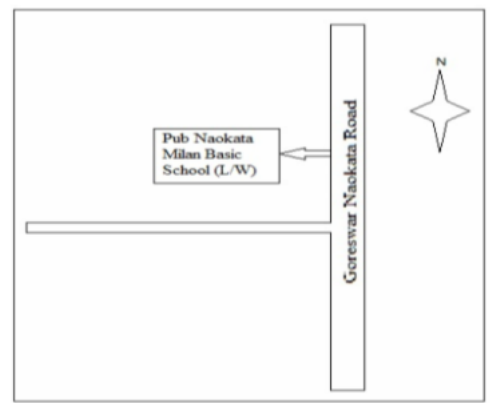

Key MAP View