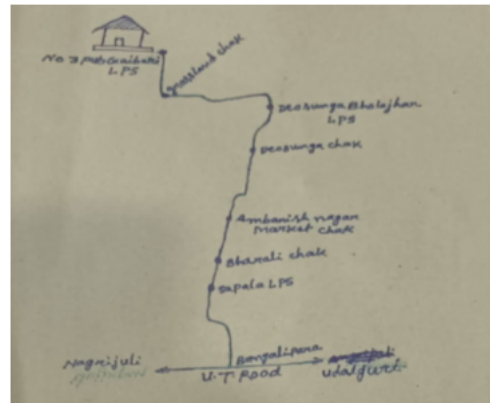

নিৰ্বাচক পঞ্জীয়ন বিষয়াৰ স্বাক্ষৰ

Nazri Naksha

Google Map View

Polling Station Building Front View

ভোটগ্ৰহন কেন্দ্ৰৰ সন্মুখৰ দৃশ্য

Cad View

Key MAP View

1 নাম : প্ৰমিলা বৰ্মন স্বামীৰ নাম: লালচান বৰ্মন ঘৰ নং : ৩৯১ বয়স : 58 লিঙ্গ : মহিলা	GGF1635241 ফটো উপলব্ধ	2 নাম : কুলেশ্বৰ বৰ্মন মাতৃৰ নাম: লালচান বৰ্মন ঘৰ নং : ৩৯১ বয়স : 41 লিঙ্গ : পুৰুষ	GGF1642166 ফটো উপলব্ধ	3 নাম : সঞ্জয় বৰ্মন মাতৃৰ নাম: প্ৰমিলা বৰ্মন ঘৰ নং : ৩৯১ বয়স : 28 লিঙ্গ : পুৰুষ	GGF0528828 ফটো উপলব্ধ
4 নাম : বাসন্তী বৰ্মন স্বামীৰ নাম: সঞ্জয় বৰ্মন ঘৰ নং : 391 বয়স : 25 লিঙ্গ : মহিলা	QZZ0098848 ফটো উপলব্ধ	5 নাম : সন্তু বৰ্মন পিতাৰ নাম: বেৰু ঘৰ নং : ৩৯২ বয়স : 70 লিঙ্গ : পুৰুষ	GGF1635252 ফটো উপলব্ধ	6 নাম : অনিতা বৰ্মন স্বামীৰ নাম: সন্তু বৰ্মন ঘৰ নং : ৩৯২ বয়স : 63 লিঙ্গ : মহিলা	GGF1635263 ফটো উপলব্ধ
7 নাম : জগদীশ বৰ্মন পিতাৰ নাম: বধু ঘৰ নং : ৩৯৩ বয়স : 85 লিঙ্গ : পুৰুষ	GGF1635274 ফটো উপলব্ধ	E 8 নাম : জগেশ্বৰ বৰ্মন পিতাৰ নাম: জগদীশ বৰ্মন ঘৰ নং : ৩৯৩ বয়স : 47 লিঙ্গ : পুৰুষ	GGF1642213 ফটো উপলব্ধ	9 নাম : সৰ্বে বৰ্মন পিতাৰ নাম: জগদীশ বৰ্মন ঘৰ নং : ৩৯৩ বয়স : 47 লিঙ্গ : পুৰুষ	GGF1642224 ফটো উপলব্ধ
10 নাম : অমল বৰ্মন পিতাৰ নাম: জগদীশ বৰ্মন ঘৰ নং : ৩৯৩ বয়স : 44 লিঙ্গ : পুৰুষ	GGF1635296 ফটো উপলব্ধ	11 নাম : তুলসী বৰ্মন পিতাৰ নাম: কালু বৰ্মন ঘৰ নং : 393 বয়স : 41 লিঙ্গ : মহিলা	QZZ0036525 ফটো উপলব্ধ	D 12 নাম : তুলসী বৰ্মন স্বামীৰ নাম: অমল বৰ্মন ঘৰ নং : ৩৯৩ বয়স : 39 লিঙ্গ : মহিলা	GGF1635309 ফটো উপলব্ধ
E 13 নাম : বমল বৰ্মন পিতাৰ নাম: জগদীশ বৰ্মন ঘৰ নং : ৩৯৩ বয়স : 88 লিঙ্গ : পুৰুষ	GGF1635310 ফটো উপলব্ধ	14 নাম : আৰতী বৰ্মন স্বামীৰ নাম: বমল বৰ্মন ঘৰ নং : ৩৯৩ বয়স : 33 লিঙ্গ : মহিলা	GGF0349894 ফটো উপলব্ধ	15 নাম : পৰিমল বৰ্মন পিতাৰ নাম: জগদীশ বৰ্মন ঘৰ নং : ৩৯৩ বয়স : 32 লিঙ্গ : পুৰুষ	GGF0353060 ফটো উপলব্ধ
16 নাম : মণিমা বৰ্মন স্বামীৰ নাম: পৰিমল বৰ্মন ঘৰ নং : ৩৯৩ বয়স : 28 লিঙ্গ : মহিলা	GGF1360726 ফটো উপলব্ধ	D 17 নাম : অহেলা বৰ্মন স্বামীৰ নাম: মোহন বৰ্মন ঘৰ নং : ৩৯৪ বয়স : 77 লিঙ্গ : মহিলা	GGF1635376 ফটো উপলব্ধ	D 18 নাম : চুচিলা বৰ্মন স্বামীৰ নাম: মোহন বৰ্মন ঘৰ নং : ৩৯৪ বয়স : 73 লিঙ্গ : মহিলা	GGF1635387 ফটো উপলব্ধ
D 19 নাম : প্ৰকাশ বৰ্মন পিতাৰ নাম: নৰহৰি বৰ্মন ঘৰ নং : ৩৯৪ বয়স : 64 লিঙ্গ : পুৰুষ	GGF1635321 ফটো উপলব্ধ	D 20 নাম : সুৰধনী বৰ্মন স্বামীৰ নাম: প্ৰকাশ বৰ্মন ঘৰ নং : ৩৯৪ বয়স : 60 লিঙ্গ : মহিলা	GGF1635332 ফটো উপলব্ধ	D 21 নাম : বিনেদ বৰ্মন পিতাৰ নাম: প্ৰকাশ বৰ্মন ঘৰ নং : ৩৯৪ বয়স : 39 লিঙ্গ : পুৰুষ	GGF1635343 ফটো উপলব্ধ
D 22 নাম : চুচিলা বৰ্মন স্বামীৰ নাম: বিনেদ বৰ্মন ঘৰ নং : ৩৯৪ বয়স : 36 লিঙ্গ : মহিলা	GGF1635354 ফটো উপলব্ধ	D 23 নাম : পবিত্ৰ বৰ্মন পিতাৰ নাম: নৰহৰি বৰ্মন ঘৰ নং : 394 বয়স : 34 লিঙ্গ : পুৰুষ	GGF6399380 ফটো উপলব্ধ	D 24 নাম : মোহন বৰ্মন পিতাৰ নাম: বলোৰাম বৰ্মন ঘৰ নং : ৩৯৪ বয়স : 90 লিঙ্গ : পুৰুষ	GGF1635398 ফটো উপলব্ধ
25 নাম : নিৰেন বৰ্মন পিতাৰ নাম: বৰ্জনা ঘৰ নং : ৩৯৫ বয়স : 65 লিঙ্গ : পুৰুষ	GGF1635401 ফটো উপলব্ধ	26 নাম : সুনীতি বৰ্মন স্বামীৰ নাম: নিৰেন ঘৰ নং : ৩৯৫ বয়স : 48 লিঙ্গ : মহিলা	GGF1635412 ফটো উপলব্ধ	27 নাম : অনীতা বৰ্মন পিতাৰ নাম: নিৰেন বৰ্মন ঘৰ নং : 395 বয়স : 27 লিঙ্গ : মহিলা	GGF2556801 ফটো উপলব্ধ
28 নাম : প্ৰসেনজিত বৰ্মন পিতাৰ নাম: নিৰেন বৰ্মন ঘৰ নং : 395 বয়স : 22 লিঙ্গ : পুৰুষ	QZZ0059394 ফটো উপলব্ধ	29 নাম : ৰাজিন বৰ্মন পিতাৰ নাম: চন্দ্ৰ বৰ্মন ঘৰ নং : ৩৯৭ বয়স : 46 লিঙ্গ : পুৰুষ	GGF1635445 ফটো উপলব্ধ	30 নাম : প্ৰমিলা বৰ্মন স্বামীৰ নাম: কিশোৰ ঘৰ নং : ৩৯৮ বয়স : 70 লিঙ্গ : মহিলা	GGF1635467 ফটো উপলব্ধ