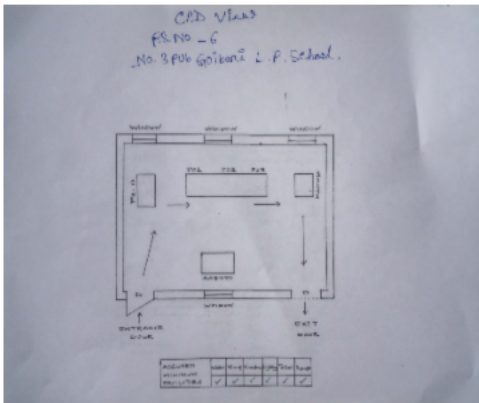

নিৰ্বাচক পঞ্জীয়ন বিষয়াৰ স্বাক্ষৰ

Nazri Naksha

Google Map View

Polling Station Building Front View

ভোটগ্ৰহন কেন্দ্ৰৰ সন্মুখৰ দৃশ্য

Cad View

Key MAP View

1 নাম : প্ৰমিলা বৰ্মন স্বামীৰ নাম: লালচান বৰ্মন ঘৰ নং : ৩৯১ বয়স : 58 লিঙ্গ : মহিলা	GGF1635241 ফটো উপলব্ধ	2 নাম : কুলেশ্বৰ বৰ্মন মাতৃৰ নাম: লালচান বৰ্মন ঘৰ নং : ৩৯১ বয়স : 41 লিঙ্গ : পুৰুষ	GGF1642166 ফটো উপলব্ধ	3 নাম : সঞ্জয় বৰ্মন মাতৃৰ নাম: প্ৰমিলা বৰ্মন ঘৰ নং : ৩৯১ বয়স : 28 লিঙ্গ : পুৰুষ	GGF0528828 ফটো উপলব্ধ
4 নাম : বাসন্তী বৰ্মন স্বামীৰ নাম: সঞ্জয় বৰ্মন ঘৰ নং : 391 বয়স : 25 লিঙ্গ : মহিলা	QZZ0098848 ফটো উপলব্ধ	5 নাম : সন্তু বৰ্মন পিতাৰ নাম: বেৰু ঘৰ নং : ৩৯২ বয়স : 70 লিঙ্গ : পুৰুষ	GGF1635252 ফটো উপলব্ধ	6 নাম : অনিতা বৰ্মন স্বামীৰ নাম: সন্তু বৰ্মন ঘৰ নং : ৩৯২ বয়স : 63 লিঙ্গ : মহিলা	GGF1635263 ফটো উপলব্ধ
7 নাম : জগদীশ বৰ্মন পিতাৰ নাম: বধু ঘৰ নং : ৩৯৩ বয়স : 85 লিঙ্গ : পুৰুষ	GGF1635274 ফটো উপলব্ধ	E 8 নাম : জগেশ্বৰ বৰ্মন পিতাৰ নাম: জগদীশ বৰ্মন ঘৰ নং : ৩৯৩ বয়স : 47 লিঙ্গ : পুৰুষ	GGF1642213 ফটো উপলব্ধ	9 নাম : সৰ্বে বৰ্মন পিতাৰ নাম: জগদীশ বৰ্মন ঘৰ নং : ৩৯৩ বয়স : 47 লিঙ্গ : পুৰুষ	GGF1642224 ফটো উপলব্ধ
10 নাম : অমল বৰ্মন পিতাৰ নাম: জগদীশ বৰ্মন ঘৰ নং : ৩৯৩ বয়স : 44 লিঙ্গ : পুৰুষ	GGF1635296 ফটো উপলব্ধ	11 নাম : তুলসী বৰ্মন পিতাৰ নাম: কালু বৰ্মন ঘৰ নং : 393 বয়স : 41 লিঙ্গ : মহিলা	QZZ0036525 ফটো উপলব্ধ	D 12 নাম : তুলসী বৰ্মন স্বামীৰ নাম: অমল বৰ্মন ঘৰ নং : ৩৯৩ বয়স : 39 লিঙ্গ : মহিলা	GGF1635309 ফটো উপলব্ধ
E 13 নাম : বমল বৰ্মন পিতাৰ নাম: জগদীশ বৰ্মন ঘৰ নং : ৩৯৩ বয়স : 88 লিঙ্গ : পুৰুষ	GGF1635310 ফটো উপলব্ধ	14 নাম : আৰতী বৰ্মন স্বামীৰ নাম: বমল বৰ্মন ঘৰ নং : ৩৯৩ বয়স : 33 লিঙ্গ : মহিলা	GGF0349894 ফটো উপলব্ধ	15 নাম : পৰিমল বৰ্মন পিতাৰ নাম: জগদীশ বৰ্মন ঘৰ নং : ৩৯৩ বয়স : 32 লিঙ্গ : পুৰুষ	GGF0353060 ফটো উপলব্ধ
16 নাম : মণিমা বৰ্মন স্বামীৰ নাম: পৰিমল বৰ্মন ঘৰ নং : ৩৯৩ বয়স : 28 লিঙ্গ : মহিলা	GGF1360726 ফটো উপলব্ধ	D 17 নাম : অহেলা বৰ্মন স্বামীৰ নাম: মোহন বৰ্মন ঘৰ নং : ৩৯৪ বয়স : 77 লিঙ্গ : মহিলা	GGF1635376 ফটো উপলব্ধ	D 18 নাম : চুচিলা বৰ্মন স্বামীৰ নাম: মোহন বৰ্মন ঘৰ নং : ৩৯৪ বয়স : 73 লিঙ্গ : মহিলা	GGF1635387 ফটো উপলব্ধ
D 19 নাম : প্ৰকাশ বৰ্মন পিতাৰ নাম: নৰহৰি বৰ্মন ঘৰ নং : ৩৯৪ বয়স : 64 লিঙ্গ : পুৰুষ	GGF1635321 ফটো উপলব্ধ	D 20 নাম : সুৰধনী বৰ্মন স্বামীৰ নাম: প্ৰকাশ বৰ্মন ঘৰ নং : ৩৯৪ বয়স : 60 লিঙ্গ : মহিলা	GGF1635332 ফটো উপলব্ধ	D 21 নাম : বিনেদ বৰ্মন পিতাৰ নাম: প্ৰকাশ বৰ্মন ঘৰ নং : ৩৯৪ বয়স : 39 লিঙ্গ : পুৰুষ	GGF1635343 ফটো উপলব্ধ
D 22 নাম : চুচিলা বৰ্মন স্বামীৰ নাম: বিনেদ বৰ্মন ঘৰ নং : ৩৯৪ বয়স : 36 লিঙ্গ : মহিলা	GGF1635354 ফটো উপলব্ধ	D 23 নাম : পবিত্ৰ বৰ্মন পিতাৰ নাম: নৰহৰি বৰ্মন ঘৰ নং : 394 বয়স : 34 লিঙ্গ : পুৰুষ	GGF6399380 ফটো উপলব্ধ	D 24 নাম : মোহন বৰ্মন পিতাৰ নাম: বলোৰাম বৰ্মন ঘৰ নং : ৩৯৪ বয়স : 90 লিঙ্গ : পুৰুষ	GGF1635398 ফটো উপলব্ধ
25 নাম : নিৰেন বৰ্মন পিতাৰ নাম: বৰ্জনা ঘৰ নং : ৩৯৫ বয়স : 65 লিঙ্গ : পুৰুষ	GGF1635401 ফটো উপলব্ধ	26 নাম : সুনীতি বৰ্মন স্বামীৰ নাম: নিৰেন ঘৰ নং : ৩৯৫ বয়স : 48 লিঙ্গ : মহিলা	GGF1635412 ফটো উপলব্ধ	27 নাম : অনীতা বৰ্মন পিতাৰ নাম: নিৰেন বৰ্মন ঘৰ নং : 395 বয়স : 27 লিঙ্গ : মহিলা	GGF2556801 ফটো উপলব্ধ
28 নাম : প্ৰসেনজিত বৰ্মন পিতাৰ নাম: নিৰেন বৰ্মন ঘৰ নং : 395 বয়স : 22 লিঙ্গ : পুৰুষ	QZZ0059394 ফটো উপলব্ধ	29 নাম : ৰাজিন বৰ্মন পিতাৰ নাম: চন্দ্ৰ বৰ্মন ঘৰ নং : ৩৯৭ বয়স : 46 লিঙ্গ : পুৰুষ	GGF1635445 ফটো উপলব্ধ	30 নাম : প্ৰমিলা বৰ্মন স্বামীৰ নাম: কিশোৰ ঘৰ নং : ৩৯৮ বয়স : 70 লিঙ্গ : মহিলা	GGF1635467 ফটো উপলব্ধ