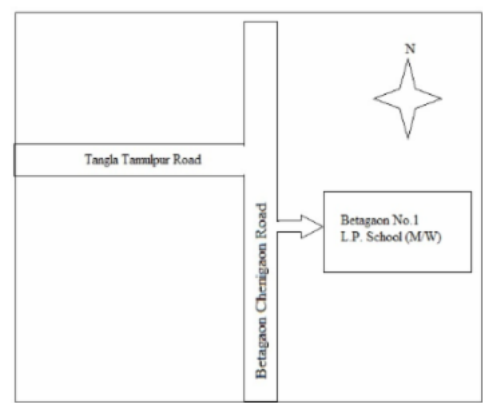

নিৰ্বাচক পঞ্জীয়ন বিষয়াৰ স্বাক্ষৰ

Nazri Naksha

Google Map View

Polling Station Building Front View

ভোটগ্রহন কেন্দ্ৰৰ সন্মুখৰ দৃশ্য

Cad View

Key MAP View

1 নাম : বিশাখা দাস স্বামীৰ নাম : সংকৰ দাস ঘৰ নং : 0 বয়স : 46 লিঙ্গ : মহিলা	GGF0654228 ফটো উপলব্ধ	# 2 নাম : সৰস্বতী বেজবৰুৱা স্বামীৰ নাম : নৰেন ঘৰ নং : 1 বয়স : 71 লিঙ্গ : মহিলা	GGF1864568 ফটো উপলব্ধ	3 নাম : ৰঘুনাথ বেজবৰুৱা পিতাৰ নাম : নৰেন ঘৰ নং : 1 বয়স : 47 লিঙ্গ : পুৰুষ	GGF1864579 ফটো উপলব্ধ
4 নাম : অঞ্জলি বেজবৰুৱা স্বামীৰ নাম : ৰঘুনাথ বেজবৰুৱা ঘৰ নং : 1 বয়স : 43 লিঙ্গ : মহিলা	GGF0314336 ফটো উপলব্ধ	# 5 নাম : হেমন্ত বৰুৱা পিতাৰ নাম : ৰামেশ্বৰ বড়ুয়া ঘৰ নং : 82 বয়স : 36 লিঙ্গ : পুৰুষ	GGF0314195 ফটো উপলব্ধ	6 নাম : বিনীতা বেজবৰুৱা পিতাৰ নাম : ৰঘুনাথ বেজবৰুৱা ঘৰ নং : 01 বয়স : 20 লিঙ্গ : মহিলা	QZZ0084475 ফটো উপলব্ধ
# 7 নাম : মংগল বসুমতাৰী পিতাৰ নাম : বেলিচৰণ ঘৰ নং : 2 বয়স : 57 লিঙ্গ : পুৰুষ	GGF1864580 ফটো উপলব্ধ	8 নাম : ফুলেশ্বৰি বসুমতাৰী স্বামীৰ নাম : মংগল বসুমতাৰী ঘৰ নং : 2 বয়স : 61 লিঙ্গ : মহিলা	GGF1864591 ফটো উপলব্ধ	# 9 নাম : নিপেন দাস পিতাৰ নাম : ভূপেন দাস ঘৰ নং : 82 বয়স : 45 লিঙ্গ : পুৰুষ	GGF0382077 ফটো উপলব্ধ
10 নাম : পূজা দাস স্বামীৰ নাম : অভিৰাম দাস ঘৰ নং : 2 বয়স : 44 লিঙ্গ : মহিলা	GGF0382085 ফটো উপলব্ধ	11 নাম : গুনেদাস পিতাৰ নাম : পুষ্প দাস ঘৰ নং : 2 বয়স : 44 লিঙ্গ : মহিলা	GGF0382119 ফটো উপলব্ধ	12 নাম : মনেশ্বৰ বসুমতাৰী পিতাৰ নাম : মংগল বসুমতাৰী ঘৰ নং : 2 বয়স : 42 লিঙ্গ : পুৰুষ	GGF1864604 ফটো উপলব্ধ
13 নাম : নিৰঞ্জন বসুমতাৰী পিতাৰ নাম : মংগল বসুমতাৰী ঘৰ নং : 2 বয়স : 40 লিঙ্গ : পুৰুষ	GGF1864615 ফটো উপলব্ধ	# 14 নাম : প্ৰতিমা বড়ো স্বামীৰ নাম : নোৱৰ বড়ো বড়ো ঘৰ নং : 130 গ বয়স : 40 লিঙ্গ : মহিলা	GGF0382507 ফটো উপলব্ধ	15 নাম : কল্পনা বড়ো স্বামীৰ নাম : নিৰঞ্জন বসুমতাৰী ঘৰ নং : 2 বয়স : 37 লিঙ্গ : মহিলা	GGF0383265 ফটো উপলব্ধ
# 16 নাম : ববিতা বসুমতাৰী স্বামীৰ নাম : জ্যোতিশ বসুমতাৰী ঘৰ নং : 9 বয়স : 29 লিঙ্গ : মহিলা	GGF0382887 ফটো উপলব্ধ	17 নাম : বিউটি নাৰ্জাৰী স্বামীৰ নাম : মনেশ্বৰ বসুমতাৰী ঘৰ নং : 2 বয়স : 35 লিঙ্গ : মহিলা	GGF0383455 ফটো উপলব্ধ	# 18 নাম : মৰমী মুছাহাৰী স্বামীৰ নাম : পানিৰাম মুছাহাৰী ঘৰ নং : 100 ক বয়স : 32 লিঙ্গ : মহিলা	GGF0383257 ফটো উপলব্ধ
19 নাম : অলংবাৰ নাৰ্জাৰী পিতাৰ নাম : অমল নাৰ্জাৰী ঘৰ নং : 2 বয়স : 28 লিঙ্গ : পুৰুষ	GGF0382218 ফটো উপলব্ধ	20 নাম : ৰীতা বড়ো স্বামীৰ নাম : অলংবাৰ নাৰ্জাৰী ঘৰ নং : 02 বয়স : 26 লিঙ্গ : মহিলা	GGF6432223 ফটো উপলব্ধ	21 নাম : জোৎসাৰ নাৰ্জাৰী পিতাৰ নাম : এমল নাৰ্জাৰী ঘৰ নং : 2 বয়স : 25 লিঙ্গ : পুৰুষ	GGF0647693 ফটো উপলব্ধ
# 22 নাম : এমল নাৰ্জাৰী পিতাৰ নাম : চুচেন ঘৰ নং : 2ক বয়স : 53 লিঙ্গ : পুৰুষ	GGF1864626 ফটো উপলব্ধ	# 23 নাম : অঞ্জু নাৰ্জাৰী স্বামীৰ নাম : এমল নাৰ্জাৰী ঘৰ নং : 2ক বয়স : 42 লিঙ্গ : মহিলা	GGF1864637 ফটো উপলব্ধ	E 24 নাম : হৰেন বসুমতাৰী পিতাৰ নাম : বুদ্ধিং ঘৰ নং : 3 বয়স : 55 লিঙ্গ : পুৰুষ	GGF1864648 ফটো উপলব্ধ
# 25 নাম : লবোশ্ৰী বসুমতাৰী স্বামীৰ নাম : হৰেন ঘৰ নং : 3 বয়স : 46 লিঙ্গ : মহিলা	GGF1864659 ফটো উপলব্ধ	# 26 নাম : পদমী বেজবৰুৱা স্বামীৰ নাম : বিপুল বেজবৰুৱা ঘৰ নং : 92 বয়স : 30 লিঙ্গ : মহিলা	GGF0417659 ফটো উপলব্ধ	# 27 নাম : বিনা দাস স্বামীৰ নাম : সূতাস দাস ঘৰ নং : 83 বয়স : 33 লিঙ্গ : মহিলা	GGF0448225 ফটো উপলব্ধ
28 নাম : ববিতা বসুমতাৰী স্বামীৰ নাম : অনসুমা বসুমতাৰী ঘৰ নং : 3 বয়স : 33 লিঙ্গ : মহিলা	GGF0644278 ফটো উপলব্ধ	# 29 নাম : জোনালী বসুমতাৰী স্বামীৰ নাম : সানসুমা বসুমতাৰী ঘৰ নং : 3 বয়স : 28 লিঙ্গ : মহিলা	GGF2389631 ফটো উপলব্ধ	# 30 নাম : সানসুমা বসুমতাৰী পিতাৰ নাম : হৰেন বসুমতাৰী ঘৰ নং : 3 বয়স : 32 লিঙ্গ : পুৰুষ	GGF2389686 ফটো উপলব্ধ