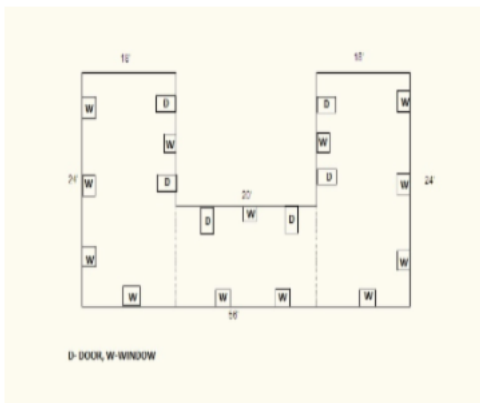

নিৰ্বাচক পঞ্জীয়ন বিষয়াৰ স্বাক্ষৰ

Nazri Naksha

Google Map View

Polling Station Building Front View

ভোটগ্ৰহন কেন্দ্ৰৰ সন্মুখৰ দৃশ্য

Cad View

Key MAP View

1 নাম : বোহাগী সূত্ৰধৰ স্বামীৰ নাম: সীমন্ত সূত্ৰধৰ ঘৰ নং : 3 বয়স : 41 লিঙ্গ : মহিলা	GGF1412923 ফটো উপলব্ধ	2 নাম : সীমন্ত সূত্ৰধৰ পিতাৰ নাম: খিতিশ সূত্ৰধৰ ঘৰ নং : 3 বয়স : 38 লিঙ্গ : পুৰুষ	GGF1412931 ফটো উপলব্ধ	3 নাম : পুষ্পা সূত্ৰধৰ স্বামীৰ নাম: বৰ্জনি সূত্ৰধৰ ঘৰ নং : 3 বয়স : 30 লিঙ্গ : মহিলা	GGF6386114 ফটো উপলব্ধ
4 নাম : বাকেশ বসুমতাৰী পিতাৰ নাম: চলেন বসুমতাৰী ঘৰ নং : 09 বয়স : 26 লিঙ্গ : পুৰুষ	GGF2584779 ফটো উপলব্ধ	S 5 নাম : মায়ালী নাৰ্জাৰী পিতাৰ নাম: স্বিসেশা নাৰ্জাৰী ঘৰ নং : 27 বয়স : 25 লিঙ্গ : মহিলা	GGF1132109 ফটো উপলব্ধ	6 নাম : নেপাল দাস পিতাৰ নাম: সন্তোষ দাস ঘৰ নং : 52 বয়স : 30 লিঙ্গ : পুৰুষ	GGF0394536 ফটো উপলব্ধ
7 নাম : অৰ্চনা দাস স্বামীৰ নাম: নেপাল দাস ঘৰ নং : 51 বয়স : 23 লিঙ্গ : মহিলা	QZZ0036111 ফটো উপলব্ধ	8 নাম : বাখেব বড়ো পিতাৰ নাম: দেওবাৰ ঘৰ নং : 58 বয়স : 46 লিঙ্গ : পুৰুষ	GGF1883392 ফটো উপলব্ধ	# 9 নাম : ৰূপালি বড়ো স্বামীৰ নাম: ৰামেশ্বৰ বসুমতাৰি ঘৰ নং : 158 বয়স : 43 লিঙ্গ : মহিলা	GGF2600278 ফটো উপলব্ধ
10 নাম : উষা নাৰ্জাৰী স্বামীৰ নাম: চৰন বড়ো ঘৰ নং : 64 বয়স : 29 লিঙ্গ : মহিলা	QZZ0061671 ফটো উপলব্ধ	11 নাম : ভিম চেত্ৰী পিতাৰ নাম: মান বাহাদুৰ চেত্ৰী ঘৰ নং : 66 বয়স : 30 লিঙ্গ : পুৰুষ	GGF4982187 ফটো উপলব্ধ	12 নাম : বীনা ছেত্ৰী স্বামীৰ নাম: ভীম ছেত্ৰী ঘৰ নং : 66 বয়স : 19 লিঙ্গ : মহিলা	QZZ0088666 ফটো উপলব্ধ
13 নাম : সৰশতী দাস পিতাৰ নাম: লেবুচৰন দাস ঘৰ নং : 73 বয়স : 57 লিঙ্গ : মহিলা	GGF2600971 ফটো উপলব্ধ	14 নাম : সিতা বড়ো স্বামীৰ নাম: হেমেন বড়ো ঘৰ নং : 89 বয়স : 30 লিঙ্গ : মহিলা	GGF0529602 ফটো উপলব্ধ	15 নাম : মুন মুণ্ডা পিতাৰ নাম: মংগৰা মুণ্ডা ঘৰ নং : 90 বয়স : 30 লিঙ্গ : পুৰুষ	GGF1343268 ফটো উপলব্ধ
16 নাম : নিৰ্মলা মুণ্ডা স্বামীৰ নাম: মুনু মুণ্ডা ঘৰ নং : 90 বয়স : 29 লিঙ্গ : মহিলা	GGF1361641 ফটো উপলব্ধ	17 নাম : বিনদ বড়ো পিতাৰ নাম: বিৰাসপটী বড়ো ঘৰ নং : 90 বয়স : 27 লিঙ্গ : পুৰুষ	QZZ0024455 ফটো উপলব্ধ	18 নাম : মহিমা বড়ো স্বামীৰ নাম: বিনোদ বড়ো ঘৰ নং : 90 বয়স : 26 লিঙ্গ : মহিলা	QZZ0024471 ফটো উপলব্ধ
19 নাম : সজিতা বসুমতাৰী স্বামীৰ নাম: নমলী বড়ো ঘৰ নং : 92 বয়স : 30 লিঙ্গ : মহিলা	GGF2564581 ফটো উপলব্ধ	20 নাম : বিনয় সূত্ৰধৰ অন্যান্য: বলেন্দ্ৰ সূত্ৰধৰ ঘৰ নং : 95 বয়স : 65 লিঙ্গ : পুৰুষ	QZZ0088237 ফটো উপলব্ধ	21 নাম : বাবুল দাস পিতাৰ নাম: গোকুল দাশ ঘৰ নং : 99 বয়স : 55 লিঙ্গ : পুৰুষ	GGF0507046 ফটো উপলব্ধ
22 নাম : ভূপেন সূত্ৰধৰ পিতাৰ নাম: ফাঁচক সূত্ৰধৰ ঘৰ নং : 40 বয়স : 40 লিঙ্গ : পুৰুষ	GGF1879590 ফটো উপলব্ধ	23 নাম : পূৰ্ণিমা সূত্ৰধৰ স্বামীৰ নাম: বাবুল দাশ ঘৰ নং : 99 বয়স : 40 লিঙ্গ : মহিলা	GGF0506626 ফটো উপলব্ধ	24 নাম : মনিৰাম সূত্ৰধৰ পিতাৰ নাম: ধনো সূত্ৰধৰ ঘৰ নং : 99 বয়স : 32 লিঙ্গ : পুৰুষ	GGF0246694 ফটো উপলব্ধ
25 নাম : ধনেশ্বৰ সূত্ৰধৰ স্বামীৰ নাম: ফেসিক সূত্ৰধৰ ঘৰ নং : 99 বয়স : 32 লিঙ্গ : মহিলা	GGF0507038 ফটো উপলব্ধ	26 নাম : মঞ্জু সূত্ৰধৰ স্বামীৰ নাম: ভূপেন সূত্ৰধৰ ঘৰ নং : 99 বয়স : 31 লিঙ্গ : মহিলা	GGF0309948 ফটো উপলব্ধ	27 নাম : পূৰ্ণ বসুমতাৰী পিতাৰ নাম: গালা ঘৰ নং : 97 বয়স : 48 লিঙ্গ : পুৰুষ	GGF1879545 ফটো উপলব্ধ
28 নাম : চুনিতা বসুমতাৰী স্বামীৰ নাম: পূৰ্ণ ঘৰ নং : 97 বয়স : 39 লিঙ্গ : মহিলা	GGF1879487 ফটো উপলব্ধ	29 নাম : প্ৰশান্ত বসুমতাৰী পিতাৰ নাম: মোহিত ঘৰ নং : 97 বয়স : 35 লিঙ্গ : পুৰুষ	GGF1879614 ফটো উপলব্ধ	30 নাম : সোমখোৰ বসুমতাৰী পিতাৰ নাম: মহিত বসুমতাৰী ঘৰ নং : 97 বয়স : 34 লিঙ্গ : পুৰুষ	GGF0309765 ফটো উপলব্ধ