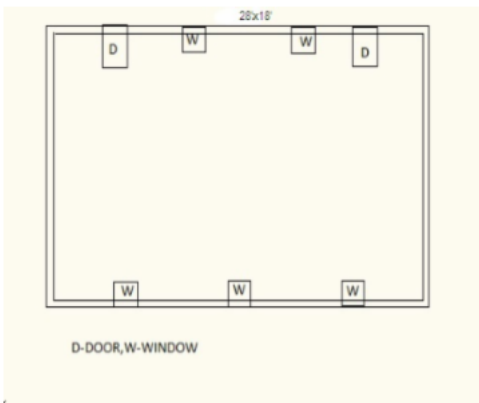

নিৰ্বাচক পঞ্জীয়ন বিষয়াৰ স্বাক্ষৰ

Nazri Naksha

Google Map View

Polling Station Building Front View

ভোটগ্ৰহন কেন্দ্ৰৰ সন্মুখৰ দৃশ্য

Cad View

Key MAP View

1 নাম : মনিদ্র বড়ো পিতাৰ নাম: চাউৰীয়া বড়ো ঘৰ নং : 00 বয়স : 44 লিঙ্গ : পুৰুষ	GGF1939704 ফটো উপলব্ধ	2 নাম : অনৰেখা বেজবৰুৱা স্বামীৰ নাম: গৌতম বেজবৰুৱা ঘৰ নং : 0 বয়স : 33 লিঙ্গ : মহিলা	GVT7140070 ফটো উপলব্ধ	3 নাম : পবন কলিতা পিতাৰ নাম: নবিন ঘৰ নং : 01 বয়স : 53 লিঙ্গ : পুৰুষ	GGF1934561 ফটো উপলব্ধ
4 নাম : শ্ৰেণী কলিতা স্বামীৰ নাম: পবন ঘৰ নং : 01 বয়স : 46 লিঙ্গ : মহিলা	GGF1934572 ফটো উপলব্ধ	5 নাম : লংকেশ্বৰ কলিতা পিতাৰ নাম: পবন কলিতা ঘৰ নং : 1 বয়স : 36 লিঙ্গ : পুৰুষ	GGF0001099 ফটো উপলব্ধ	6 নাম : বনু কলিতা অন্যান্য: লংকেশ্বৰ কলিতা ঘৰ নং : 1 বয়স : 35 লিঙ্গ : মহিলা	GGF0001149 ফটো উপলব্ধ
S 7 নাম : মন্জু ডেকা স্বামীৰ নাম: পুন্ডৰীম ডেকা ঘৰ নং : 01 বয়স : 34 লিঙ্গ : মহিলা	GGF4984613 ফটো উপলব্ধ	8 নাম : ৰঞ্জিত কলিতা পিতাৰ নাম: পবন কলিতা ঘৰ নং : 1 বয়স : 29 লিঙ্গ : পুৰুষ	GGF0002527 ফটো উপলব্ধ	9 নাম : দীপজ্যোতি কলিতা পিতাৰ নাম: পবন কলিতা ঘৰ নং : 01 বয়স : 19 লিঙ্গ : পুৰুষ	QZZ0133314 ফটো উপলব্ধ
S 10 নাম : প্রদীপ কলিতা পিতাৰ নাম: উম্মৰ কলিতা ঘৰ নং : 2 বয়স : 33 লিঙ্গ : পুৰুষ	GGF1940858 ফটো উপলব্ধ	11 নাম : পাৰ্থক ৰাজবংশী পিতাৰ নাম: বংশীধৰ ৰাজবংশী ঘৰ নং : 3 বয়স : 23 লিঙ্গ : পুৰুষ	GGF1213073 ফটো উপলব্ধ	12 নাম : পবিত্ৰা কলিতা স্বামীৰ নাম: দেবেন ঘৰ নং : 5 বয়স : 58 লিঙ্গ : মহিলা	GGF1934618 ফটো উপলব্ধ
13 নাম : দীজেন কলিতা পিতাৰ নাম: দেবেন ঘৰ নং : 5 বয়স : 38 লিঙ্গ : পুৰুষ	GGF1934629 ফটো উপলব্ধ	14 নাম : বলেন কলিতা পিতাৰ নাম: দেবেন কলিতা ঘৰ নং : 5 বয়স : 34 লিঙ্গ : পুৰুষ	GGF0227595 ফটো উপলব্ধ	15 নাম : মন্টু কলিতা পিতাৰ নাম: দেবেন কলিতা ঘৰ নং : 5 বয়স : 28 লিঙ্গ : পুৰুষ	GGF0228676 ফটো উপলব্ধ
16 নাম : ভবানী ডেকা স্বামীৰ নাম: লংকেশ্বৰ হালৈ ঘৰ নং : 6 বয়স : 55 লিঙ্গ : মহিলা	GGF0250357 ফটো উপলব্ধ	17 নাম : কুশল হালৈ পিতাৰ নাম: দন্ডি ঘৰ নং : 6 বয়স : 48 লিঙ্গ : পুৰুষ	GGF1934663 ফটো উপলব্ধ	S 18 নাম : বিনয়া হালৈ স্বামীৰ নাম: কুশল হালৈ ঘৰ নং : 6 বয়স : 40 লিঙ্গ : মহিলা	GGF1934685 ফটো উপলব্ধ
19 নাম : লক্ষী হালৈ পিতাৰ নাম: দন্দিৰাম হালৈ ঘৰ নং : 6 বয়স : 38 লিঙ্গ : মহিলা	GGF1934696 ফটো উপলব্ধ	20 নাম : উমেশ হালৈ পিতাৰ নাম: দন্ডিৰাম হালৈ ঘৰ নং : 06 বয়স : 34 লিঙ্গ : পুৰুষ	GGF0444844 ফটো উপলব্ধ	21 নাম : জমি হালৈ স্বামীৰ নাম: লক্ষী হালৈ ঘৰ নং : 6 বয়স : 33 লিঙ্গ : মহিলা	GGF0252668 ফটো উপলব্ধ
22 নাম : জেউতী হালৈ পিতাৰ নাম: লক্ষী হালৈ ঘৰ নং : 6 বয়স : 20 লিঙ্গ : মহিলা	QZZ0036301 ফটো উপলব্ধ	23 নাম : ভৰত কাকতি পিতাৰ নাম: বিৰছ ঘৰ নং : 9 বয়স : 58 লিঙ্গ : পুৰুষ	GGF1934710 ফটো উপলব্ধ	24 নাম : সন্তোৰাম কাকতি পিতাৰ নাম: বিৰছ ঘৰ নং : 9 বয়স : 48 লিঙ্গ : পুৰুষ	GGF1934721 ফটো উপলব্ধ
25 নাম : মিনতি কাকতি স্বামীৰ নাম: সন্তোৰাম ঘৰ নং : 9 বয়স : 37 লিঙ্গ : মহিলা	GGF0478966 ফটো উপলব্ধ	26 নাম : কল্পনা কাকতি স্বামীৰ নাম: ভৰত কাকতি ঘৰ নং : 9 বয়স : 36 লিঙ্গ : মহিলা	GGF0268599 ফটো উপলব্ধ	27 নাম : জুবিন কাকতি পিতাৰ নাম: ভৰত কাকতি ঘৰ নং : 07 বয়স : 20 লিঙ্গ : পুৰুষ	QZZ0136259 ফটো উপলব্ধ
28 নাম : শ্ৰীমতী কাকতি স্বামীৰ নাম: হৰপতি ঘৰ নং : 8 বয়স : 68 লিঙ্গ : মহিলা	GGF1934743 ফটো উপলব্ধ	29 নাম : অনিল স্বৰ্গীয়াৰী পিতাৰ নাম: ভল্লা স্বৰ্গীয়াৰী ঘৰ নং : 8 বয়স : 45 লিঙ্গ : পুৰুষ	GGF2246686 ফটো উপলব্ধ	30 নাম : দিবাকৰ কাকতি পিতাৰ নাম: হৰপতি ঘৰ নং : 8 বয়স : 39 লিঙ্গ : পুৰুষ	GGF1934754 ফটো উপলব্ধ